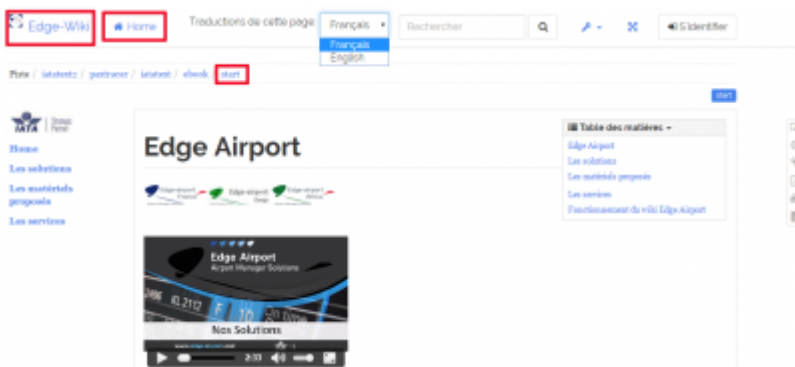

Utiliser le wiki

Edge Airport France

Table des matières

- Utiliser le wiki**
- Aller à l'accueil*
- Choisir la langue*
- Choisir la taille d'affichage du wiki*
- Faire une recherche*
- Voir les dernières révisions des pages*
- Créer votre guide**
- Edge Airport France**

Utiliser le wiki

Aller à l'accueil

* Cliquer sur une des zones bordée de rouge.

Choisir la langue

- Cliquer sur la liste déroulante Traductions de cette page.
- Choisir la langue désirée.

Choisir la taille d'affichage du wiki

Le wiki peut être affiché en plein écran.

- Cliquer sur le symbole du plein écran.

- Cliquer de nouveau sur le symbole du plein écran pour revenir à la taille d'origine.

Faire une recherche

Il est possible de faire une recherche textuelle dans le wiki Edge Airport.