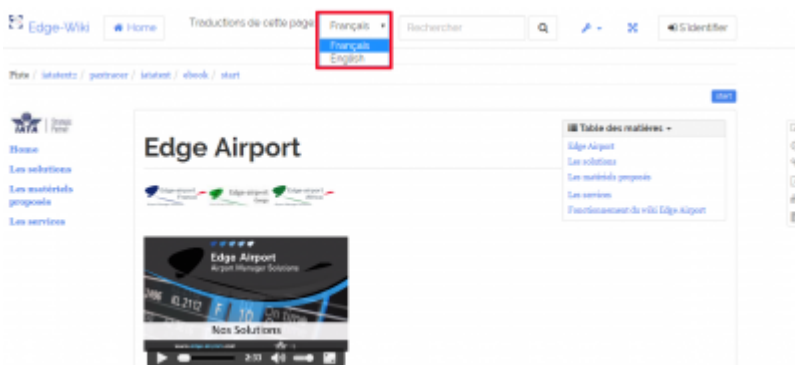

Utiliser le wiki

Edge Airport France

Table des matières

- Utiliser le wiki**
- Aller à l'accueil*
- Choisir la langue*
- Choisir la taille d'affichage du wiki*
- Faire une recherche*
- Voir les dernières révisions des pages*
- Créer votre guide**
- Edge Airport France**

Utiliser le wiki

Aller à l'accueil

* Cliquer sur une des zones bordée de rouge.

Choisir la langue

- Cliquer sur la liste déroulante Traductions de cette page.
- Choisir la langue désirée.

Choisir la taille d'affichage du wiki

Le wiki peut être affiché en plein écran.

- Cliquer sur le symbole du plein écran.

- Cliquer de nouveau sur le symbole du plein écran pour revenir à la taille d'origine.

Faire une recherche

Il est possible de faire une recherche textuelle dans le wiki Edge Airport.