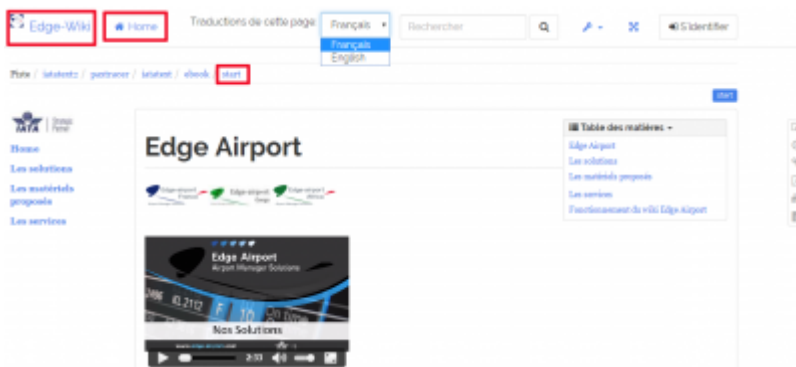

## Table des matières

<b>Utiliser le wiki</b> .....	
<i>Aller à l'accueil</i> .....	
<i>Choisir la langue</i> .....	
<i>Choisir la taille d'affichage du wiki</i> .....	
<i>Faire une recherche</i> .....	
<i>Voir les dernières révisions des pages</i> .....	
<b>Créer votre guide</b> .....	
<b>Edge Airport France</b> .....	

## Aller à l'accueil

\* Cliquer sur une des zones bordée de rouge.