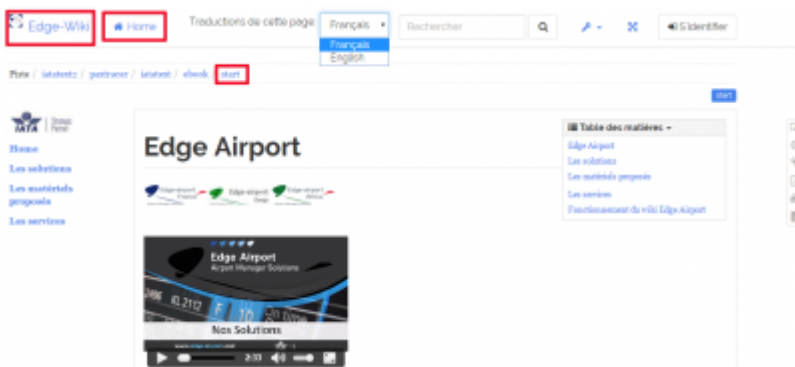

# Table des matières

- Utiliser le wiki** .....
- Aller à l'accueil* .....
- Choisir la langue* .....
- Choisir la taille d'affichage du wiki* .....
- Faire une recherche* .....
- Voir les dernières révisions des pages* .....
- Créer votre guide** .....
- Edge Airport France** .....

## Aller à l'accueil

\* Cliquer sur une des zones bordée de rouge.