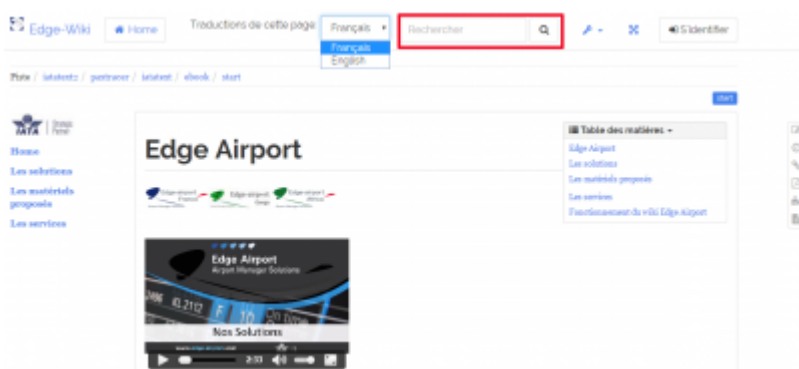

## Choisir la langue

- Cliquer sur la liste déroulante Traductions de cette page.
- Choisir la langue désirée.

## Choisir la taille d'affichage du wiki

Le wiki peut être affiché en plein écran.

- Cliquer sur le symbole du plein écran.

- Cliquer de nouveau sur le symbole du plein écran pour revenir à la taille d'origine.

## Faire une recherche

Il est possible de faire une recherche textuelle dans le wiki Edge Airport.

- Cliquer dans le champ Rechercher.

- Saisir le terme de la recherche.
- Cliquer sur la loupe à droite du champ ou appuyer sur la touche Entrée du clavier.
- La page de recherche s'affiche, précisant dans quels documents l'expression a été trouvée.
- Cliquer sur le document concerné.

## Voir les dernières révisions des pages

- Cliquer sur le symbole de l'horloge
- Les dernières révisions de la page en cours s'affichent.

Créer votre guide

From:  
<https://edgeairport.alwaysdata.net/wiki/> - **Documentation Embross (ex Edge Airport)**