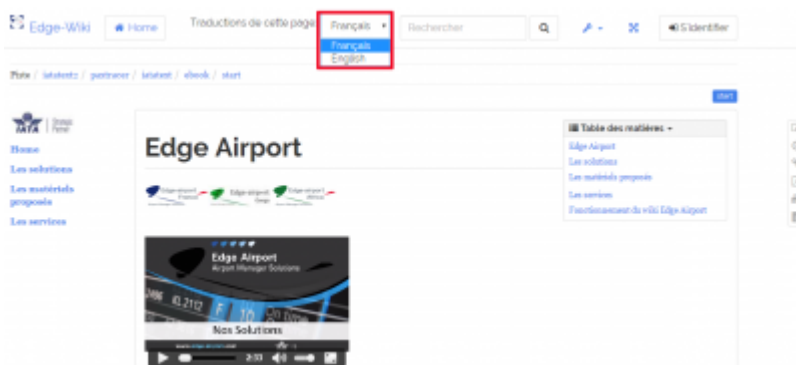

Utiliser le wiki

Edge Airport France

Table des matières

Utiliser le wiki	
<i>Aller à l'accueil</i>	
<i>Choisir la langue</i>	
<i>Choisir la taille d'affichage du wiki</i>	
<i>Faire une recherche</i>	
<i>Voir les dernières révisions des pages</i>	
Edge Airport France	

Utiliser le wiki

Aller à l'accueil

* Cliquer sur une des zones bordée de rouge.

Choisir la langue

- Cliquer sur la liste déroulante Traductions de cette page.
- Choisir la langue désirée.

Choisir la taille d'affichage du wiki

Le wiki peut être affiché en plein écran.

- Cliquer sur le symbole du plein écran.

- Cliquer de nouveau sur le symbole du plein écran pour revenir à la taille d'origine.

Faire une recherche

Il est possible de faire une recherche textuelle dans le wiki Edge Airport.