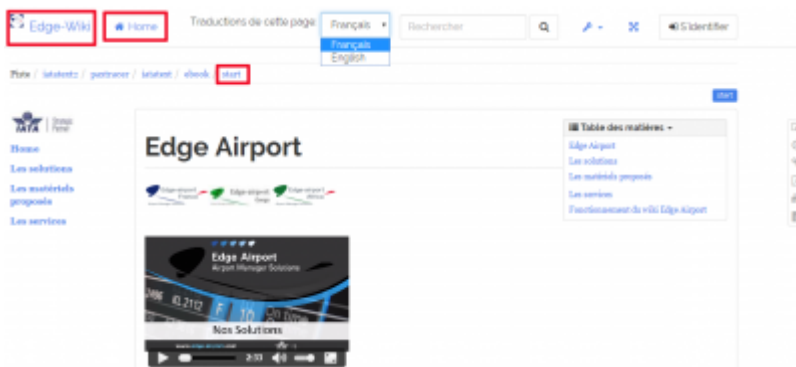

Utiliser le wiki

Edge Airport France

Table des matières

Utiliser le wiki	
<i>Aller à l'accueil</i>	
<i>Choisir la langue</i>	
<i>Choisir la taille d'affichage du wiki</i>	
<i>Faire une recherche</i>	
<i>Voir les dernières révisions des pages</i>	
Edge Airport France	

Utiliser le wiki

Aller à l'accueil

* Cliquer sur une des zones bordée de rouge.

Choisir la langue

- Cliquer sur la liste déroulante Traductions de cette page.
- Choisir la langue désirée.

Choisir la taille d'affichage du wiki

Le wiki peut être affiché en plein écran.

- Cliquer sur le symbole du plein écran.

- Cliquer de nouveau sur le symbole du plein écran pour revenir à la taille d'origine.

Faire une recherche

Il est possible de faire une recherche textuelle dans le wiki Edge Airport.