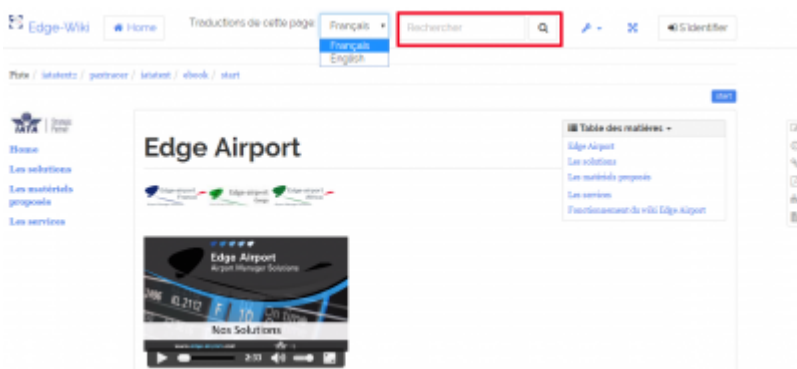

- Saisir le terme de la recherche.
- Cliquer sur la loupe à droite du champ ou appuyer sur la touche Entrée du clavier.
- La page de recherche s'affiche, précisant dans quels documents l'expression a été trouvée.
- Cliquer sur le document concerné.

Voir les dernières révisions des pages

- Cliquer sur le symbole de l'horloge
- Les dernières révisions de la page en cours s'affichent.