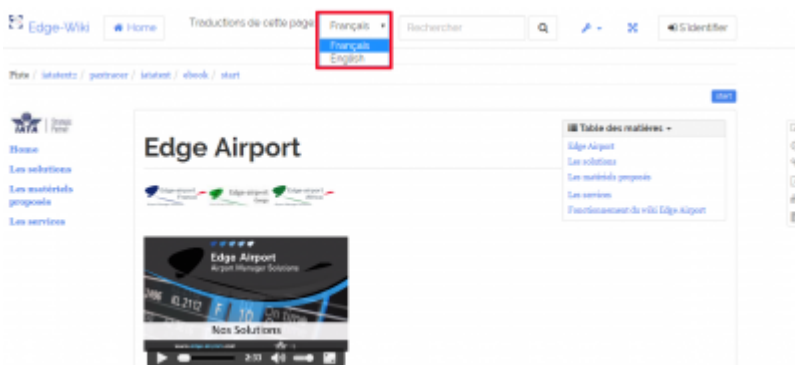

Utiliser le wiki

Edge Airport France

Table des matières

Utiliser le wiki	
<i>Aller à l'accueil</i>	
<i>Choisir la langue</i>	
<i>Choisir la taille d'affichage du wiki</i>	
<i>Faire une recherche</i>	
<i>Voir les dernières révisions des pages</i>	
Edge Airport France	

Utiliser le wiki

Aller à l'accueil

* Cliquer sur une des zones bordée de rouge.

Choisir la langue

- Cliquer sur la liste déroulante Traductions de cette page.
- Choisir la langue désirée.

Choisir la taille d'affichage du wiki

Le wiki peut être affiché en plein écran.

- Cliquer sur le symbole du plein écran.

- Cliquer de nouveau sur le symbole du plein écran pour revenir à la taille d'origine.

Faire une recherche

Il est possible de faire une recherche textuelle dans le wiki Edge Airport.