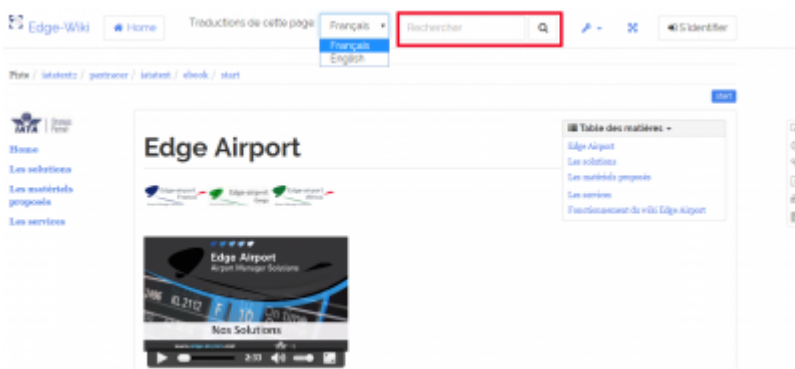

Voir les dernières révisions des pages

Edge Airport France

Utiliser le wiki

Aller à l'accueil

* Cliquer sur une des zones bordée de rouge.

Choisir la langue

- Cliquer sur la liste déroulante Traductions de cette page.
- Choisir la langue désirée.

Choisir la taille d'affichage du wiki

Le wiki peut être affiché en plein écran.

- Cliquer sur le symbole du plein écran.

- Cliquer de nouveau sur le symbole du plein écran pour revenir à la taille d'origine.

Faire une recherche

Il est possible de faire une recherche textuelle dans le wiki Edge Airport.

- Cliquer dans le champ Rechercher.

- Saisir le terme de la recherche.
- Cliquer sur la loupe à droite du champ ou appuyer sur la touche Entrée du clavier.
- La page de recherche s'affiche, précisant dans quels documents l'expression a été trouvée.
- Cliquer sur le document concerné.