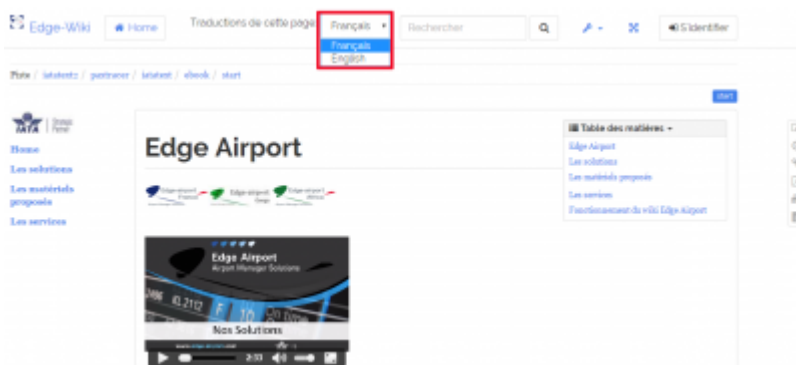

Voir les dernières révisions des pages

Edge Airport France

Utiliser le wiki

Aller à l'accueil

* Cliquer sur une des zones bordée de rouge.

Choisir la langue

- Cliquer sur la liste déroulante Traductions de cette page.
- Choisir la langue désirée.

Choisir la taille d'affichage du wiki

Le wiki peut être affiché en plein écran.

- Cliquer sur le symbole du plein écran.

- Cliquer de nouveau sur le symbole du plein écran pour revenir à la taille d'origine.

Faire une recherche

Il est possible de faire une recherche textuelle dans le wiki Edge Airport.

- Cliquer dans le champ Rechercher.

- Saisir le terme de la recherche.
- Cliquer sur la loupe à droite du champ ou appuyer sur la touche Entrée du clavier.
- La page de recherche s'affiche, précisant dans quels documents l'expression a été trouvée.
- Cliquer sur le document concerné.