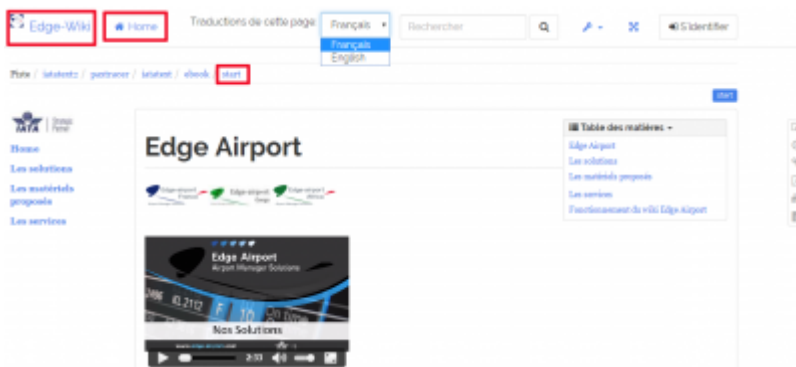

Utiliser le wiki

Edge Airport France

Table des matières

Utiliser le wiki

Aller à l'accueil

Choisir la langue

Choisir la taille d'affichage du wiki

Faire une recherche

Voir les dernières révisions des pages

Edge Airport France

Utiliser le wiki

Aller à l'accueil

* Cliquer sur une des zones bordée de rouge.

Choisir la langue

- Cliquer sur la liste déroulante Traductions de cette page.
- Choisir la langue désirée.

Faire une recherche

Il est possible de faire une recherche textuelle dans le wiki Edge Airport.

- Cliquer dans le champ Rechercher.

- Saisir le terme de la recherche.
- Cliquer sur la loupe à droite du champ ou appuyer sur la touche Entrée du clavier.
- La page de recherche s'affiche, précisant dans quels documents l'expression a été trouvée.
- Cliquer sur le document concerné.