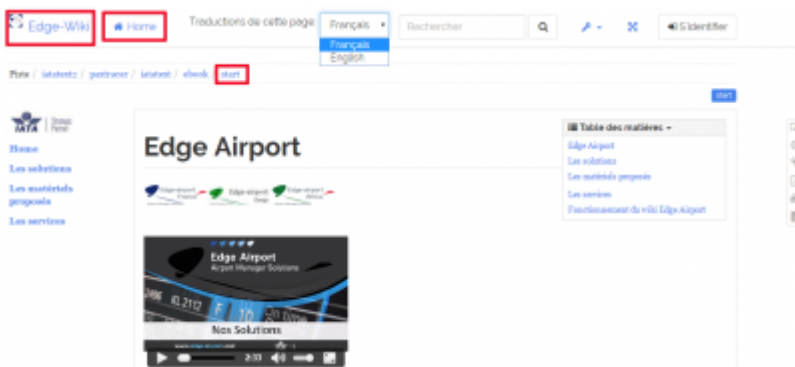

Utiliser le wiki

Edge Airport France

Table des matières

Utiliser le wiki	
<i>Aller à l'accueil</i>	
<i>Choisir la langue</i>	
<i>Choisir la taille d'affichage du wiki</i>	
<i>Faire une recherche</i>	
<i>Voir les dernières révisions des pages</i>	
Edge Airport France	

Utiliser le wiki

Aller à l'accueil

* Cliquer sur une des zones bordée de rouge.

Choisir la langue

- Cliquer sur la liste déroulante Traductions de cette page.
- Choisir la langue désirée.

Choisir la taille d'affichage du wiki

Le wiki peut être affiché en plein écran.

- Cliquer sur le symbole du plein écran.

- Cliquer de nouveau sur le symbole du plein écran pour revenir à la taille d'origine.

Faire une recherche

Il est possible de faire une recherche textuelle dans le wiki Edge Airport.