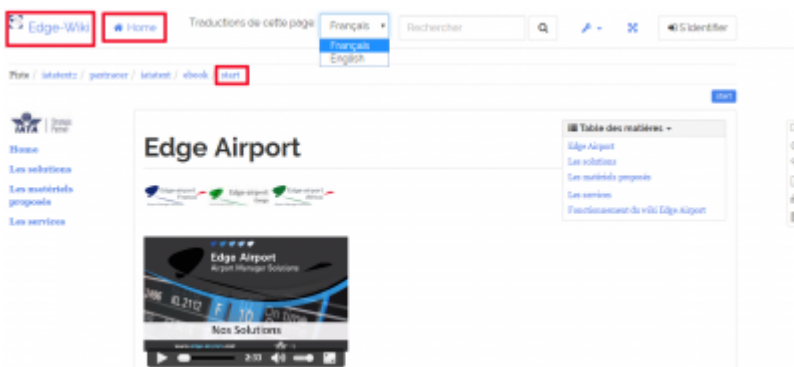

Utiliser le wiki

Edge Airport France

Table des matières

Utiliser le wiki

Aller à l'accueil

Choisir la langue

Choisir la taille d'affichage du wiki

Faire une recherche

Voir les dernières révisions des pages

Créer votre guide

Edge Airport France

Utiliser le wiki

Aller à l'accueil

- Cliquer sur une des zones bordée de rouge.

Choisir la langue

- Cliquer sur la liste déroulante Traductions de cette page.
- Choisir la langue désirée.

Choisir la taille d'affichage du wiki

Le wiki peut être affiché en plein écran.

- Cliquer sur le symbole du plein écran.

- Cliquer de nouveau sur le symbole du plein écran pour revenir à la taille d'origine.

Faire une recherche

Il est possible de faire une recherche textuelle dans le wiki Edge Airport.

- Cliquer dans le champ Rechercher.

- Saisir le terme de la recherche.
- Cliquer sur la loupe à droite du champ ou appuyer sur la touche Entrée du clavier.
- La page de recherche s'affiche, précisant dans quels documents l'expression a été trouvée.
- Cliquer sur le document concerné.