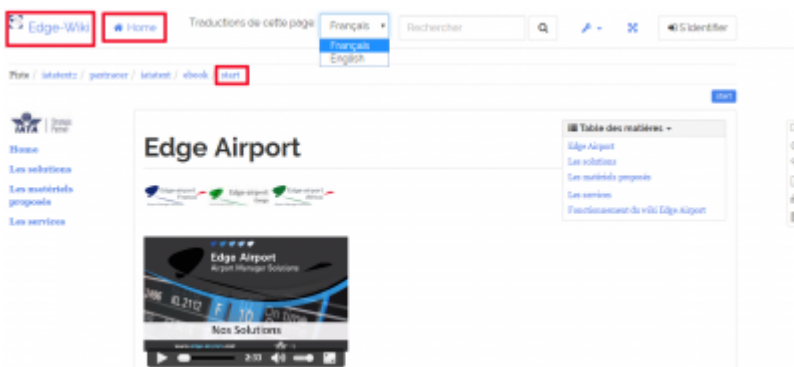

Utiliser le wiki

Edge Airport France

Table des matières

- Utiliser le wiki**
- Aller à l'accueil*
- Choisir la langue*
- Choisir la taille d'affichage du wiki*
- Faire une recherche*
- Voir les dernières révisions des pages*
- Créer votre guide**
- Edge Airport France**

Utiliser le wiki

Aller à l'accueil

- Cliquer sur une des zones bordée de rouge.

Choisir la langue

- Cliquer sur la liste déroulante Traductions de cette page.
- Choisir la langue désirée.

Choisir la taille d'affichage du wiki

Le wiki peut être affiché en plein écran.

- Cliquer sur le symbole du plein écran.

- Cliquer de nouveau sur le symbole du plein écran pour revenir à la taille d'origine.

Faire une recherche

Il est possible de faire une recherche textuelle dans le wiki Edge Airport.