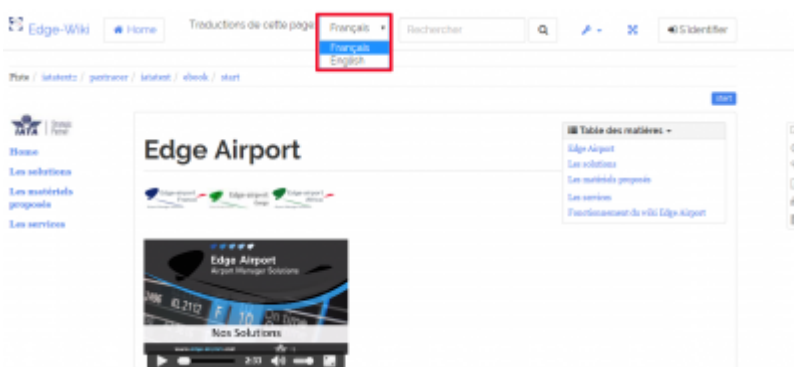

Utiliser le wiki

Edge Airport France

Table des matières

- Utiliser le wiki**
- Aller à l'accueil*
- Choisir la langue*
- Choisir la taille d'affichage du wiki*
- Faire une recherche*
- Voir les dernières révisions des pages*
- Créer votre guide**
- Edge Airport France**

Utiliser le wiki

Aller à l'accueil

- Cliquer sur une des zones bordée de rouge.

Choisir la langue

- Cliquer sur la liste déroulante Traductions de cette page.
- Choisir la langue désirée.

Choisir la taille d'affichage du wiki

Le wiki peut être affiché en plein écran.

- Cliquer sur le symbole du plein écran.

- Cliquer de nouveau sur le symbole du plein écran pour revenir à la taille d'origine.

Faire une recherche

Il est possible de faire une recherche textuelle dans le wiki Edge Airport.