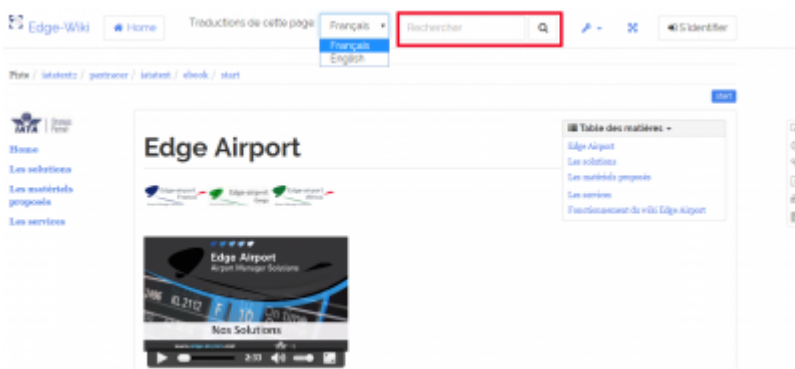

Voir les dernières révisions des pages

Créer votre guide

Edge Airport France

Utiliser le wiki

Aller à l'accueil

- Cliquer sur une des zones bordée de rouge.

Choisir la langue

- Cliquer sur la liste déroulante Traductions de cette page.
- Choisir la langue désirée.

Choisir la taille d'affichage du wiki

Le wiki peut être affiché en plein écran.

- Cliquer sur le symbole du plein écran.

- Cliquer de nouveau sur le symbole du plein écran pour revenir à la taille d'origine.

Faire une recherche

Il est possible de faire une recherche textuelle dans le wiki Edge Airport.

- Cliquer dans le champ Rechercher.

- Saisir le terme de la recherche.
- Cliquer sur la loupe à droite du champ ou appuyer sur la touche Entrée du clavier.
- La page de recherche s'affiche, précisant dans quels documents l'expression a été trouvée.
- Cliquer sur le document concerné.