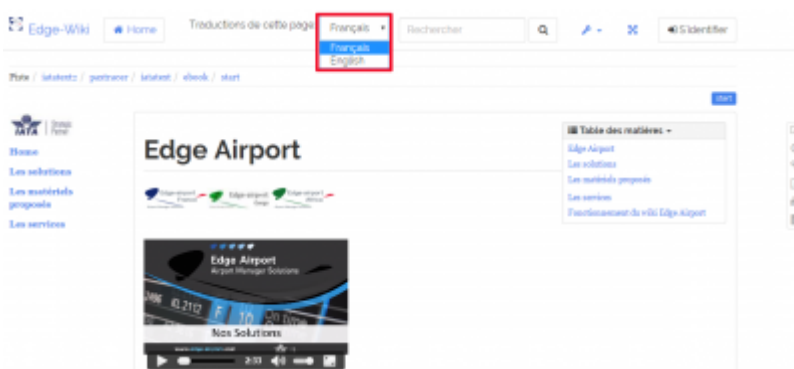

Utiliser le wiki

Edge Airport France

Table des matières

Utiliser le wiki

Aller à l'accueil

Choisir la langue

Choisir la taille d'affichage du wiki

Faire une recherche

Voir les dernières révisions des pages

Créer votre guide

Edge Airport France

Utiliser le wiki

Aller à l'accueil

- Cliquer sur une des zones bordée de rouge.

Choisir la langue

- Cliquer sur la liste déroulante Traductions de cette page.
- Choisir la langue désirée.

Choisir la taille d'affichage du wiki

Le wiki peut être affiché en plein écran.

- Cliquer sur le symbole du plein écran.

- Cliquer de nouveau sur le symbole du plein écran pour revenir à la taille d'origine.

Faire une recherche

Il est possible de faire une recherche textuelle dans le wiki Edge Airport.

- Cliquer dans le champ Rechercher.

- Saisir le terme de la recherche.
- Cliquer sur la loupe à droite du champ ou appuyer sur la touche Entrée du clavier.
- La page de recherche s'affiche, précisant dans quels documents l'expression a été trouvée.
- Cliquer sur le document concerné.