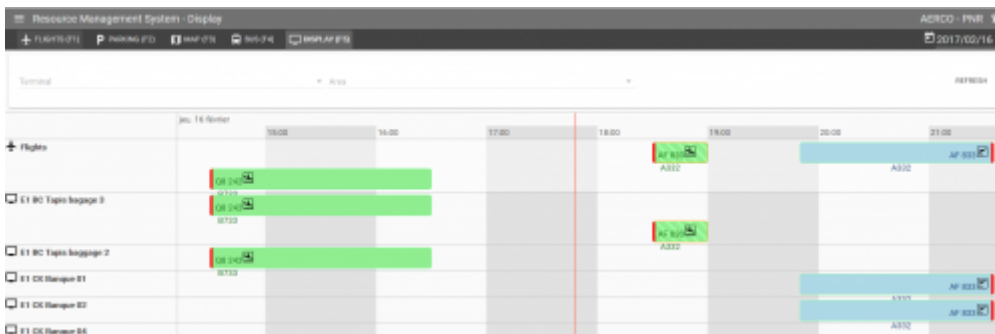

RMS (Resource Management System) - Gestion et planification des ressources aéroportuaires

Edge Airport France

Table des matières

RMS - Gestion et planification des ressources aéroportuaires	
Resources Management System	
Présentation	
Organisation simplifiée	
Visualisation des parkings en temps réel	
Contrôle de la pertinence de l'affectation des ressources	
Code visuel	
Edge Airport France	

RMS - Gestion et planification des ressources aéroportuaires

Resources Management System

Présentation

Le RMS (Resources Management System) est un logiciel permettant de gérer et d'optimiser les ressources d'un aéroport.

Organisation simplifiée

Un système de cliqué déposé permet, pour chaque vol, de lui attribuer toutes les ressources dont il a besoin.

Visualisation des parkings en temps réel

Un visuel des parkings de l'aéroport permet de contrôler très simplement les parkings occupés et libres à un instant T. Une barre de temps modulable permet de se projeter sur les jours suivants afin d'optimiser leur gestion.

Contrôle de la pertinence de l'affectation des ressources

En fonction des données entrées par l'administrateur via le menu, les données sont croisées et évitent ainsi d'attribuer des ressources incompatibles avec le type d'appareil.