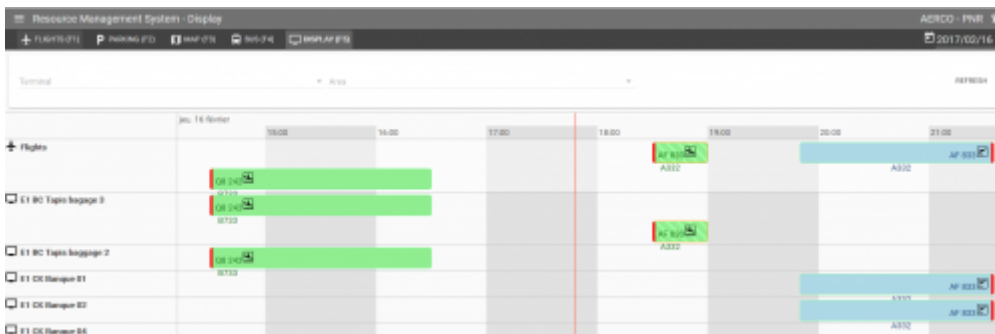

## Table des matières

<b>RMS - Gestion et planification des ressources aéroportuaires</b>	.....
<b>Resources Management System</b>	.....
Présentation	.....
Organisation simplifiée	.....
Visualisation des parkings en temps réel	.....
Contrôle de la pertinence de l'affectation des ressources	.....
Code visuel	.....
<b>Edge Airport France</b>	.....

# RMS - Gestion et planification des ressources aéroportuaires

### Présentation

Le RMS (Resources Management System) est un logiciel permettant de gérer et d'optimiser les ressources d'un aéroport.

### Visualisation des parkings en temps réel

Un visuel des parkings de l'aéroport permet de contrôler très simplement les parkings occupés et libres à un instant T. Une barre de temps modulable permet de se projeter sur les jours suivants afin d'optimiser leur gestion.