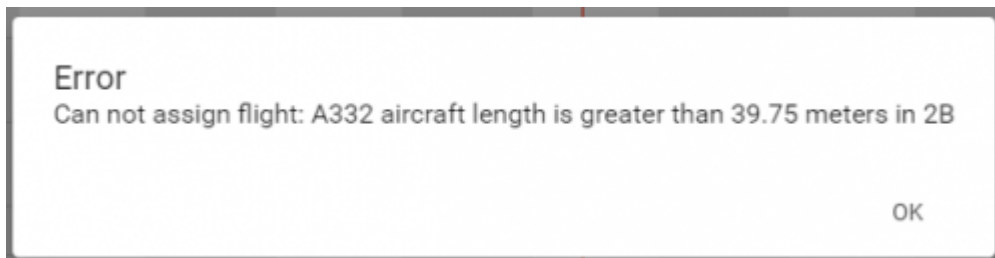

Code visuel

Un code visuel simple et attractif permet de voir très rapidement quels sont les avions au départ, à l'arrivée, les vols validés, le temps d'occupation des parkings, etc.