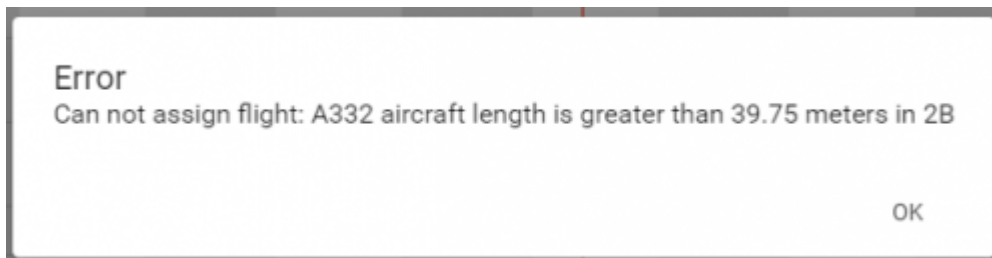

Organisation simplifiée

Un système de cliqué déposé permet, pour chaque vol, de lui attribuer toutes les ressources dont il a besoin.

Visualisation des parkings en temps réel

Un visuel des parkings de l'aéroport permet de contrôler très simplement les parkings occupés et libres à un instant T. Une barre de temps modulable permet de se projeter sur les jours suivants afin d'optimiser leur gestion.

Contrôle de la pertinence de l'affectation des ressources

En fonction des données entrées par l'administrateur via le menu, les données sont croisées et évitent ainsi d'attribuer des ressources incompatibles avec le type d'appareil.

Code visuel

Un code visuel simple et attractif permet de voir très rapidement quels sont les avions au départ, à l'arrivée, les vols validés, le temps d'occupation des parkings, etc.

From: <https://edgeairport.alwaysdata.net/wiki/> - **Documentation Embross (ex Edge Airport)**