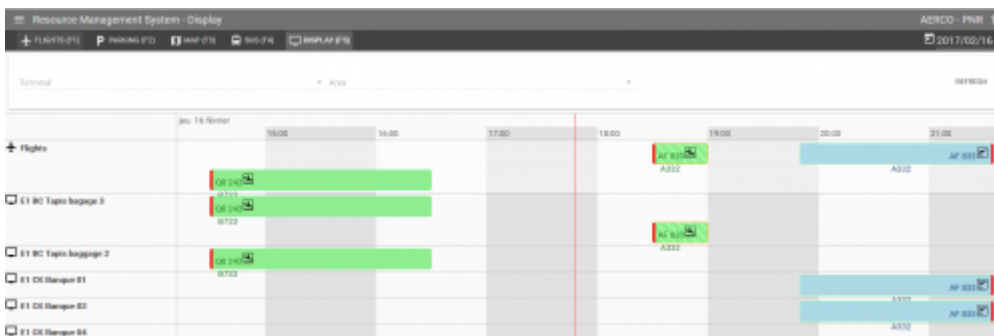

### Présentation

Le RMS (Resources Management System) est un logiciel permettant de gérer et d'optimiser les ressources d'un aéroport.

### Gestion facilité des ressources

Un menu simple et accessible en permanence permet de visualiser les catégories de ressources disponibles pour l'aéroport (parkings, bus, banques, comptoirs, passerelles, tracteurs, etc.) et d'y accéder d'un simple clic sur l'icône adéquat ou grâce à un raccourci clavier.

### Organisation simplifiée

Un système de cliqué déposé permet, pour chaque vol, de lui attribuer toutes les ressources dont il a besoin.

### Visualisation des parkings en temps réel

Un visuel des parkings de l'aéroport permet de contrôler très simplement les parkings occupés et

libres à un instant T. Une barre de temps modulable permet de se projeter sur les jours suivants afin d'optimiser leur gestion.