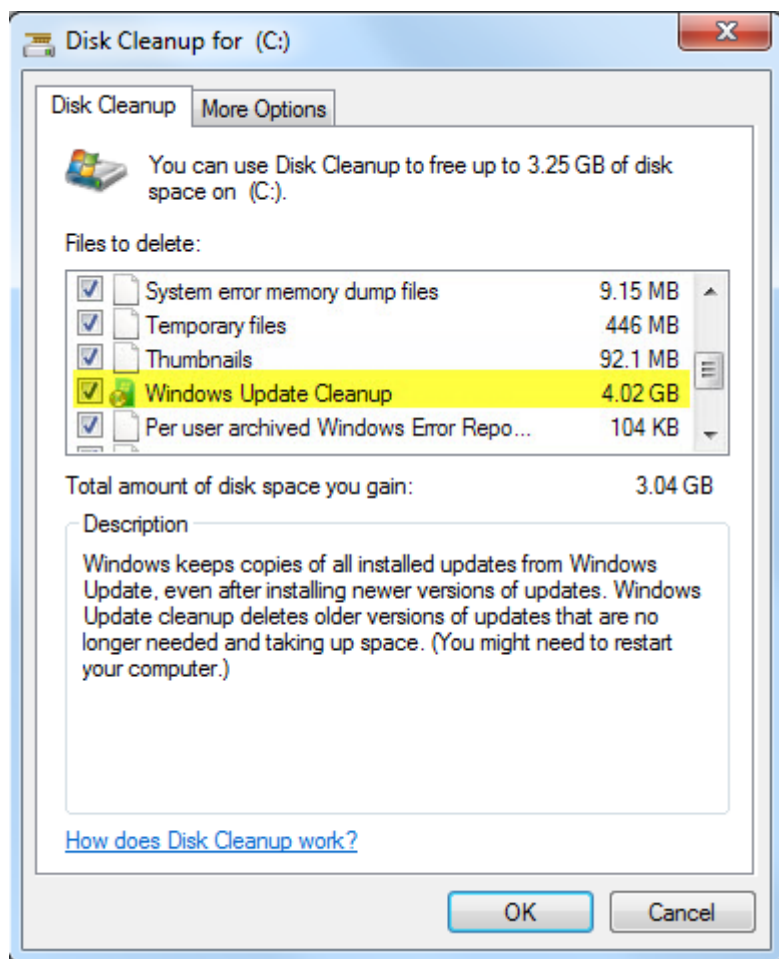

Réduire la taille du dossier WinSxS sur Windows 7

Microsoft a sorti un patch KB2852386 permettant de supprimer des mises à jour obsolètes avec l'outil Nettoyage de disque. La mise à jour KB2852386 ajoute l'option Nettoyage de Windows Update à l'outil cleanmgr qui fera un grand ménage dans le dossier WinSxS.

[Télécharger le correctif KB2852386](#)

En fait, à chaque fois que Windows Update s'effectue sur votre ordinateur il met à jour des fichiers systèmes. Mais ce processus garde toujours en copie les versions originales des fichiers et les fichiers à jour dans votre dossier WinSxS. Pourquoi ? Tout simplement parce qu'une mise à jour peut provoquer un problème sur votre ordinateur donc ainsi vous avez la possibilité de revenir aux versions précédentes des fichiers. Par conséquent, après avoir exécuté l'Assistant Nettoyage de disque, vous serez incapable de revenir à une mise à jour antérieure.

Nettoyer le dossier WinSxS de Windows 7

Accéder à l'outil de nettoyage à partir des propriétés du disque dur.

Dans l'onglet Général, cliquer sur Nettoyage de disque > Puis cliquer sur Nettoyer les fichiers système.

L'option Nettoyage de Windows Update est disponible uniquement lorsque l'Assistant Nettoyage de disque Windows détecte des mises à jour de Windows jugées inutiles pour le système.

Automatiser le nettoyage du dossier WinSxS