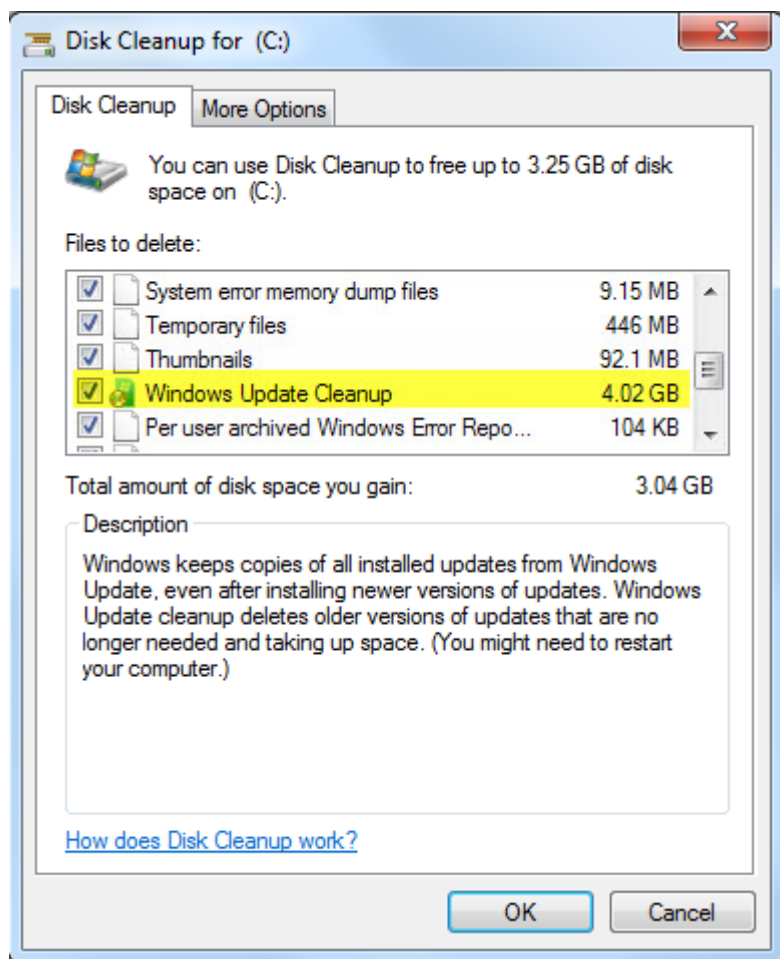

Réduire la taille du dossier WinSxS sur Windows 7

Microsoft a sorti un patch KB2852386 permettant de supprimer des mises à jour obsolètes avec l'outil Nettoyage de disque. La mise à jour KB2852386 ajoute l'option Nettoyage de Windows Update à l'outil cleanmgr qui fera un grand ménage dans le dossier WinSxS.

[Télécharger le correctif KB2852386](#)

En fait, à chaque fois que Windows Update s'effectue sur votre ordinateur il met à jour des fichiers systèmes. Mais ce processus garde toujours en copie les versions originales des fichiers et les fichiers à jour dans votre dossier WinSxS. Pourquoi ? Tout simplement parce qu'une mise à jour peut provoquer un problème sur votre ordinateur donc ainsi vous avez la possibilité de revenir aux versions précédentes des fichiers. Par conséquent, après avoir exécuté l'Assistant Nettoyage de disque, vous serez incapable de revenir à une mise à jour antérieure.

Nettoyer le dossier WinSxS de Windows 7

Accéder à l'outil de nettoyage à partir des propriétés du disque dur.

Dans l'onglet Général, cliquer sur Nettoyage de disque > Puis cliquer sur Nettoyer les fichiers système.

L'option Nettoyage de Windows Update est disponible uniquement lorsque l'Assistant Nettoyage de disque Windows détecte des mises à jour de Windows jugées inutiles pour le système.

Automatiser le nettoyage du dossier WinSxS