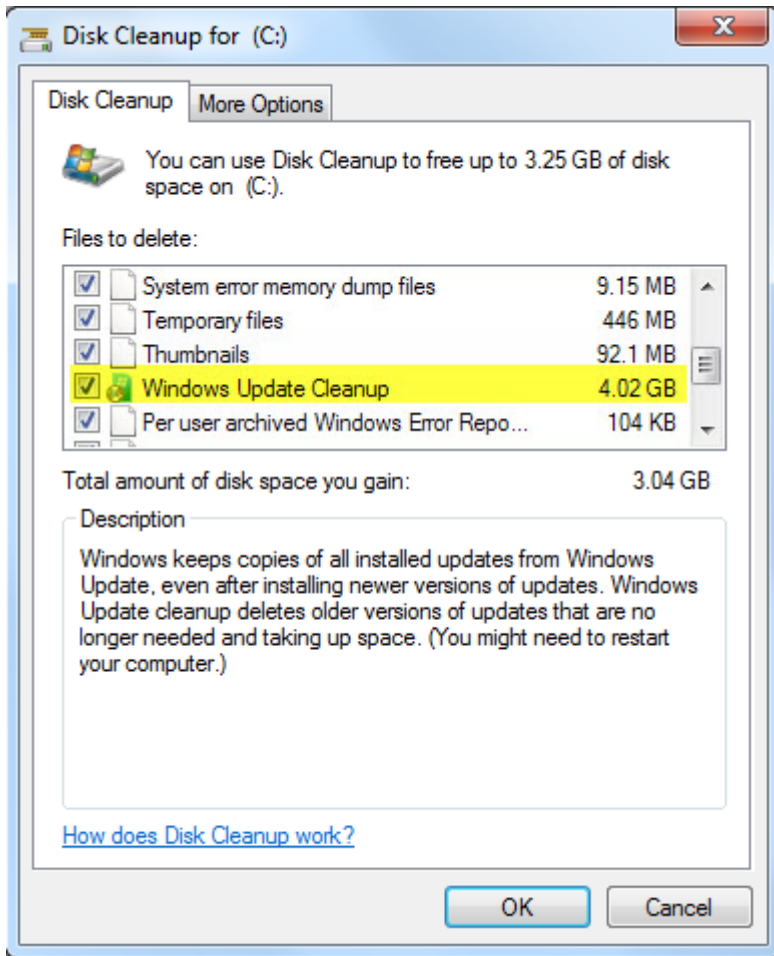

Réduire la taille du dossier WinSxS sur Windows 7

Microsoft a sorti un patch KB2852386 permettant de supprimer des mises à jour obsolètes avec l'outil Nettoyage de disque. La mise à jour KB2852386 ajoute l'option Nettoyage de Windows Update à l'outil cleanmgr qui fera un grand ménage dans le dossier WinSxS.

[Télécharger le correctif KB2852386](#)

En fait, à chaque fois que Windows Update s'effectue sur votre ordinateur il met à jour des fichiers systèmes. Mais ce processus garde toujours en copie les versions originales des fichiers et les fichiers à jour dans votre dossier WinSxS. Pourquoi ? Tout simplement parce qu'une mise à jour peut provoquer un problème sur votre ordinateur donc ainsi vous avez la possibilité de revenir aux versions précédentes des fichiers. Par conséquent, après avoir exécuté l'Assistant Nettoyage de disque, vous serez incapable de revenir à une mise à jour antérieure.

Nettoyer le dossier WinSxS de Windows 7

Accéder à l'outil de nettoyage à partir des propriétés du disque dur.

Dans l'onglet Général, cliquer sur Nettoyage de disque > Puis cliquer sur Nettoyer les fichiers système.

L'option Nettoyage de Windows Update est disponible uniquement lorsque l'Assistant Nettoyage de disque Windows détecte des mises à jour de Windows jugées inutiles pour le système.

Automatiser le nettoyage du dossier WinSxS