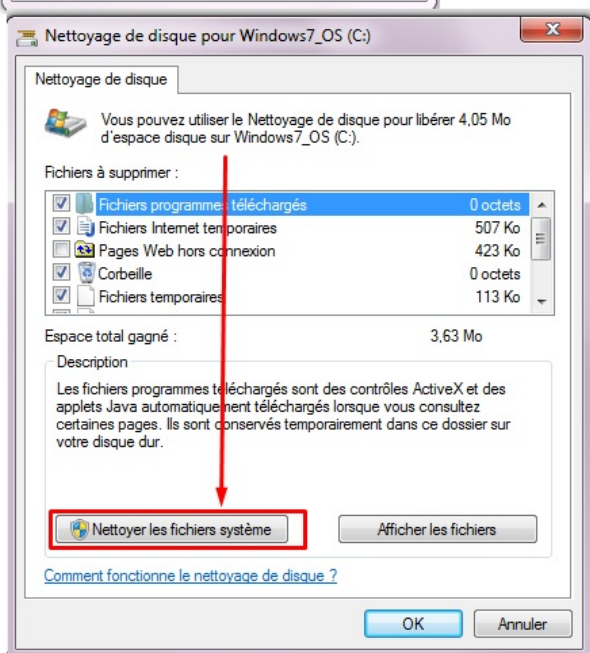

Cliquez sur "Fermer"

Catalogue Microsoft Update - Internet Explorer

http://catalog.update.microsoft.com/v7/site/DownloadDialog.aspx

Téléchargement terminé

Les mises à jour ont été téléchargées avec succès dans l'emplacement suivant : E:\

Titre	Produits	Progression	
Mise à jour pour Windows 7 pour ordinateurs à processeur x64 (KB2852386)	Windows 7	Terminé	X

[Fermer](#)

Exécutez le package téléchargé. Ici il a été téléchargé sur le E:
Le téléchargement a été automatiquement placé dans un répertoire.

Ensuite la première option est de faire un clic droit sur le disque de votre système puis de cliquer sur “Nettoyage de disque”

Si vous avez bien installé la KB2852386 vous pouvez cliquer sur “Nettoyer les fichiers système”