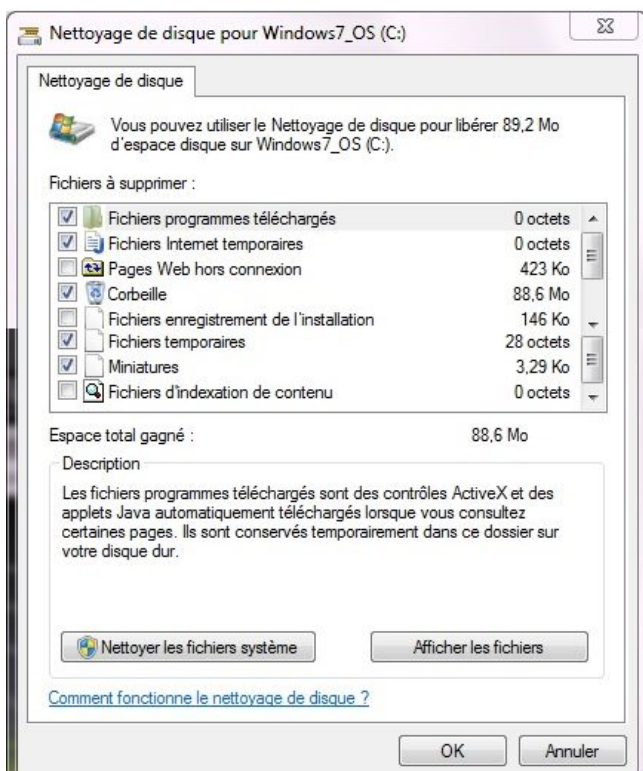

Source : <http://www.tutos.eu/?n=5584//>

From:
<https://edgeairport.alwaysdata.net/wiki/> - **Documentation Embross (ex Edge Airport)**

Permanent link:
<https://edgeairport.alwaysdata.net/wiki/doku.php?id=services:sytemereseaumenu:securitesyst:windows:purgerw7&rev=1519376137>

Last update: **23/02/2018 09:55**