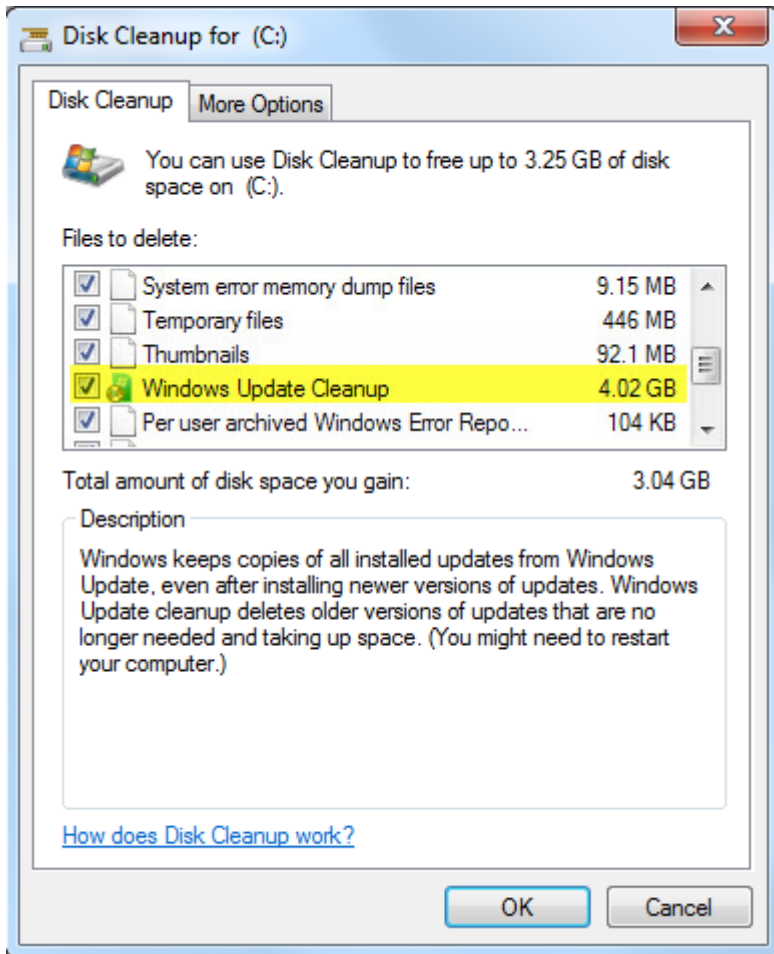

Réduire la taille du dossier WinSxS sur Windows 7

Microsoft a sorti un patch KB2852386 permettant de supprimer des mises à jour obsolètes avec l'outil Nettoyage de disque. La mise à jour KB2852386 ajoute l'option Nettoyage de Windows Update à l'outil cleanmgr qui fera un grand ménage dans le dossier WinSxS.

[Télécharger le correctif KB2852386](#)

En fait, à chaque fois que Windows Update s'effectue sur votre ordinateur il met à jour des fichiers systèmes. Mais ce processus garde toujours en copie les versions originales des fichiers et les fichiers à jour dans votre dossier WinSxS. Pourquoi ? Tout simplement parce qu'une mise à jour peut provoquer un problème sur votre ordinateur donc ainsi vous avez la possibilité de revenir aux versions précédentes des fichiers. Par conséquent, après avoir exécuté l'Assistant Nettoyage de disque, vous serez incapable de revenir à une mise à jour antérieure.

Nettoyer le dossier WinSxS de Windows 7

Accéder à l'outil de nettoyage à partir des propriétés du disque dur

Dans l'onglet Général, cliquer sur Nettoyage de disque > Puis cliquer sur Nettoyer les fichiers système

L'option Nettoyage de Windows Update est disponible uniquement lorsque l'Assistant Nettoyage de disque Windows détecte des mises à jour de Windows jugées inutiles pour le système.

Automatiser le nettoyage du dossier WinSxS