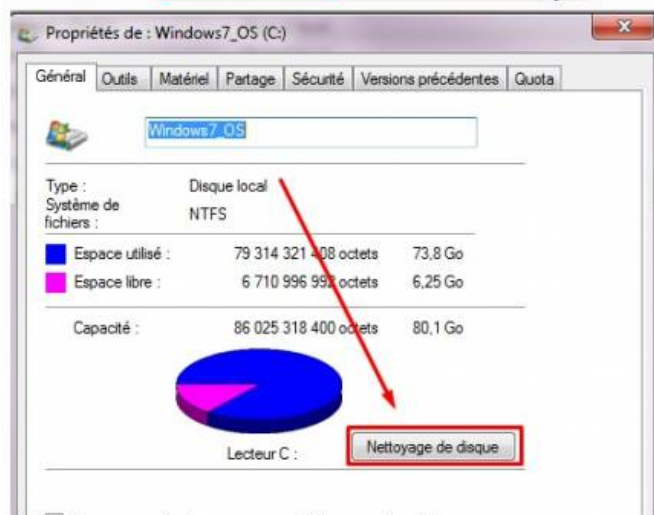

A screenshot of Windows Explorer showing the contents of the Windows7_OS (C:) drive. The 'WinSxS' folder is highlighted with a red box, and a red arrow points to its size of 9,9 Go. The table below shows the details of the folders in the Windows directory.

et cliquez sur le bouton Ajouter qui correspond à votre OS

Cliquez ensuite sur Afficher le panier

Cliquez sur Télécharger

Cliquez sur Fermer

Exécutez le package téléchargé. Ici il a été téléchargé sur le E:
Le téléchargement a été automatiquement placé dans un répertoire.

Ensuite la première option est de faire un clic droit sur le disque de votre système puis de cliquer sur Nettoyage de disque
Si vous avez bien installé la KB2852386 vous pouvez cliquer sur Nettoyer les fichiers système