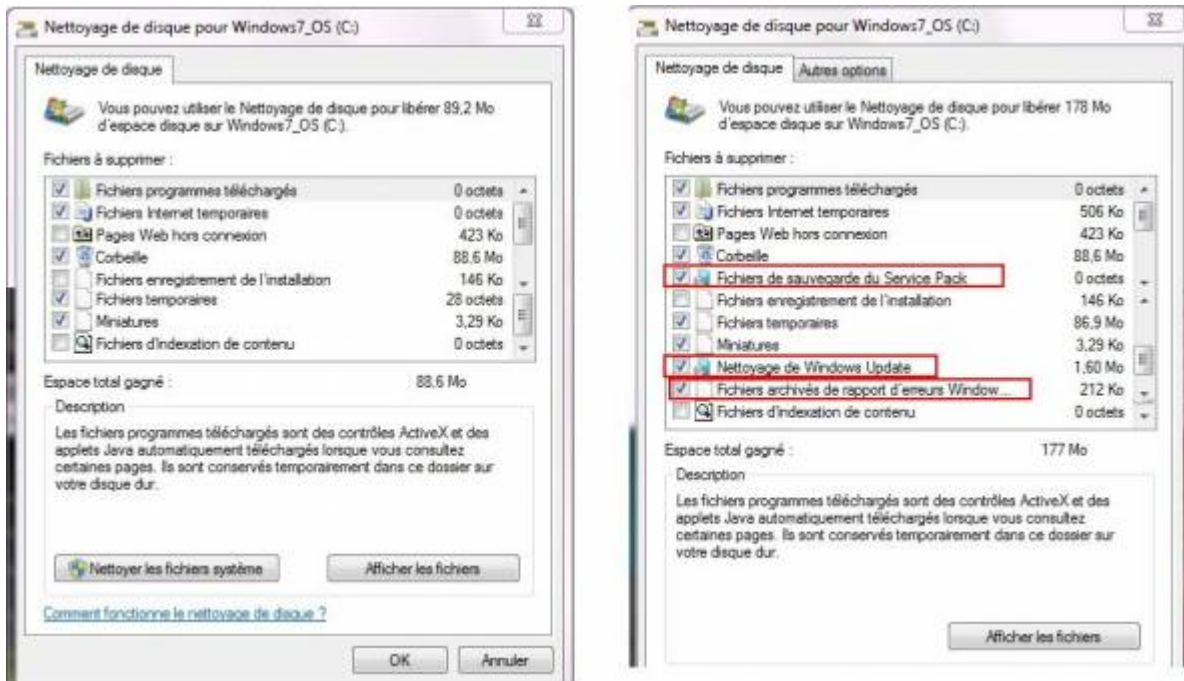

Sélectionnez le disque de votre OS puis cliquez sur Ok

Un calcul de l'espace sera réalisé

Vous aurez alors accès à tout ce que vous pouvez traiter.
Par rapport à un lancement classique vous pourrez cocher :

- “Fichiers de sauvegarde du Service Pack”
- “Nettoyage de Windows Update”
- “Fichiers archivés de rapport d'erreurs Windows”

Source : <http://www.tutos.eu/?n=5584//>

From:
<https://edgeairport.alwaysdata.net/wiki/> - **Documentation Embross (ex Edge Airport)**