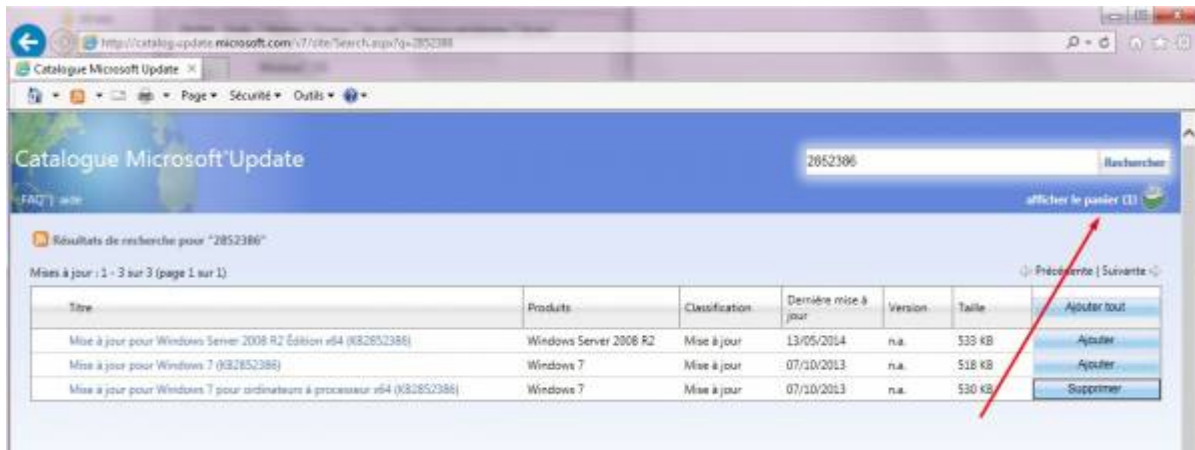

A screenshot of Windows Explorer showing the contents of the Windows7_OS (C:) drive. The 'WinSxS' folder is highlighted with a red box, and a red arrow points to its size of 9,9 Go. The table below shows the details of the folders in the Windows directory.

Ne le purgez par tel quel.

Commencez par vous assurer que vous avez la KB2852386 d'installé sur votre poste. Pour cela allez sur l'url ci-dessous avec Internet Explorer

<http://catalog.update.microsoft.com/v7/site/Search.aspx?q=2852386>

et cliquez sur le bouton Ajouter qui correspond à votre OS

Cliquez ensuite sur Afficher le panier

Cliquez sur Télécharger

Cliquez sur Fermer

Exécutez le package téléchargé. Ici il a été téléchargé sur le E:
Le téléchargement a été automatiquement placé dans un répertoire.