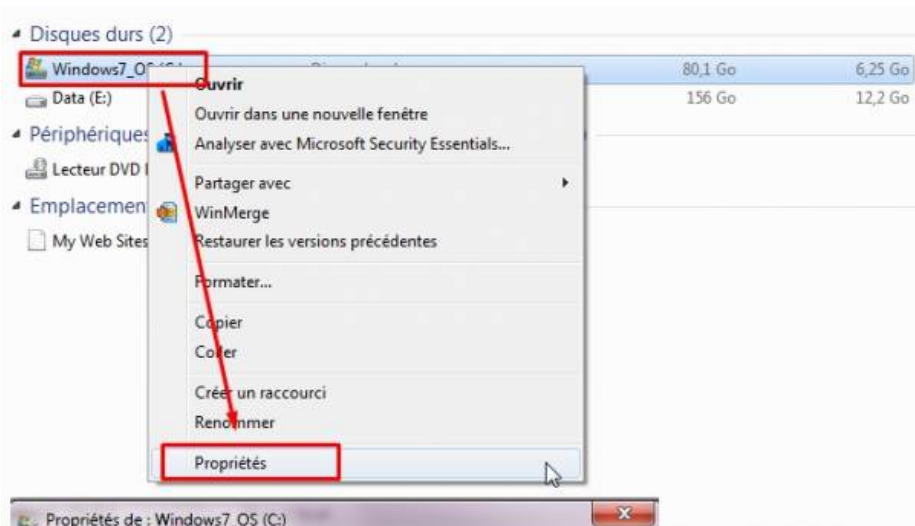

et cliquez sur le bouton Ajouter qui correspond à votre OS

Cliquez ensuite sur Afficher le panier

Cliquez sur Télécharger

Cliquez sur Fermer

Exécutez le package téléchargé. Ici il a été téléchargé sur le E:
Le téléchargement a été automatiquement placé dans un répertoire.

Ensuite la première option est de faire un clic droit sur le disque de votre système puis de cliquer sur Nettoyage de disque
Si vous avez bien installé la KB2852386 vous pouvez cliquer sur Nettoyer les fichiers système