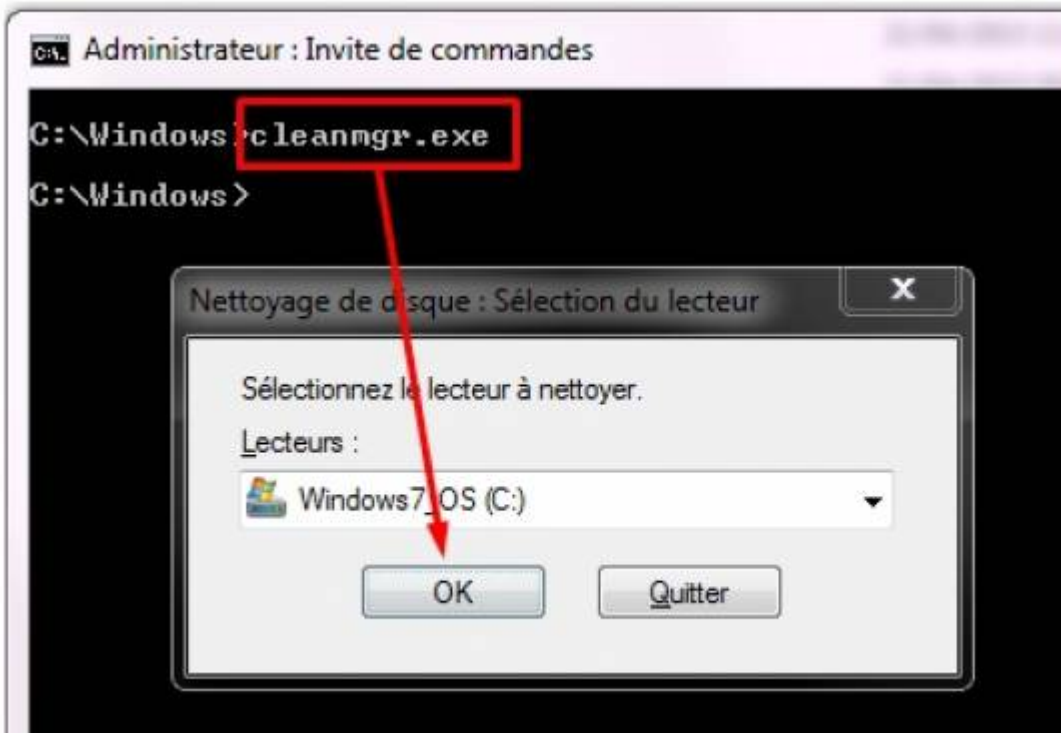

Un calcul de l'espace sera réalisé