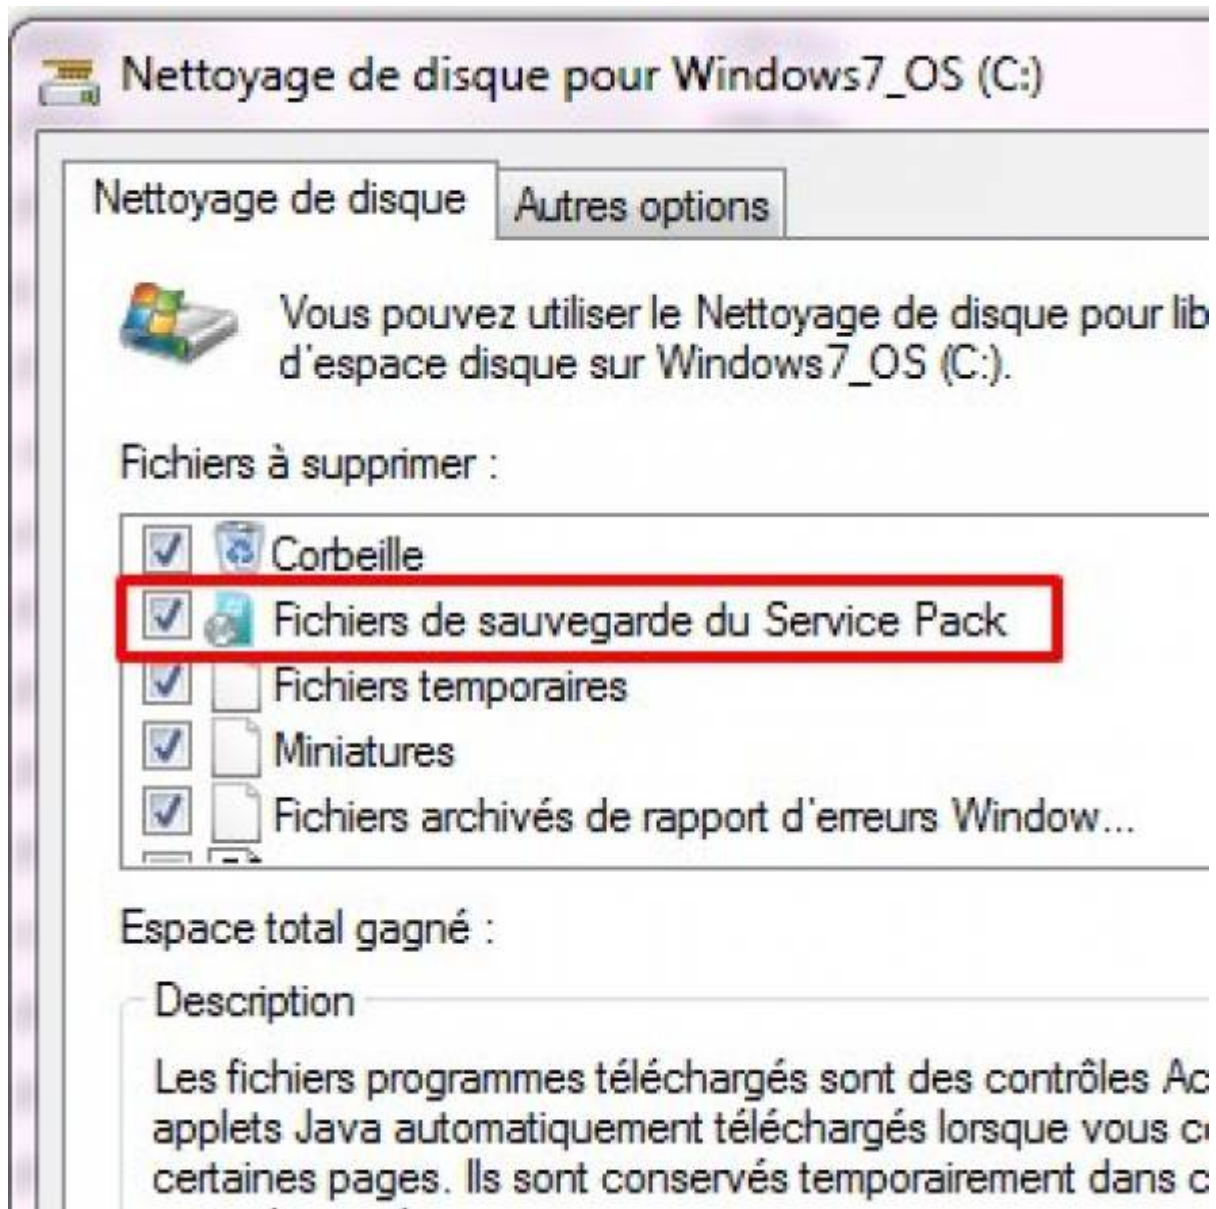

Mais une fois la KB2852386 installée, l'option la plus complète est de lancer une fenêtre de commande en tant qu'administrateur puis lancez cleanmgr.exe

Sélectionnez le disque de votre OS puis cliquez sur Ok