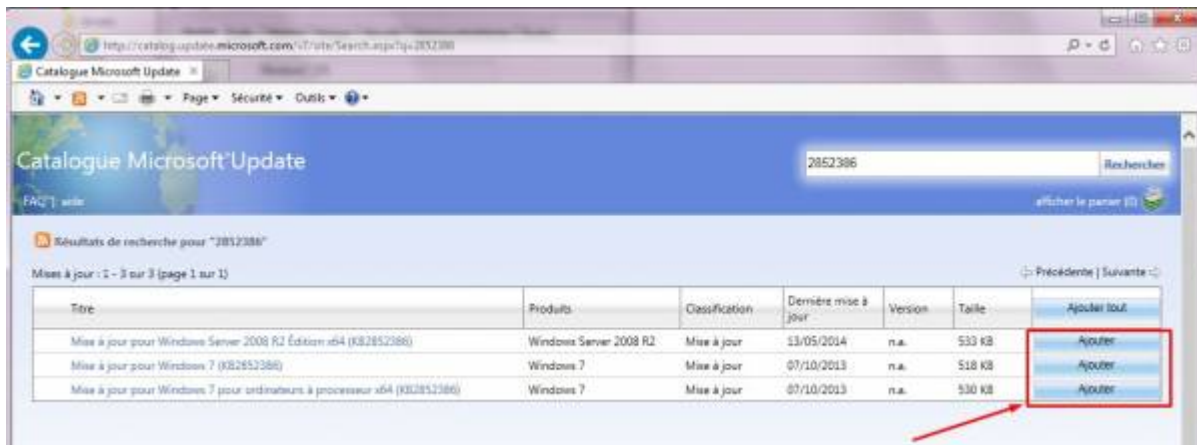

Purger le répertoire WinSxS sur Windows 7

Sous Windows Seven le répertoire WinSxs peut atteindre une taille énorme :

A screenshot of Windows Explorer showing the contents of the Windows7_OS (C:) drive. The 'WinSxS' folder is highlighted with a red box, and a red arrow points to its size of 9,9 Go. The table below shows the details of the folders in the Windows directory.

Nom	Pourcentage (g...)	Pourc...	> Taille	Éléme
Windows7_OS (C:)		[0:37 s]	77,5 Go	313 7...
Windows			31,7 Go	112 21...
Installer		40,9%	12,1 Go	4 1...
WinSxS		38,0%	12,1 Go	4 1...
System32		31,3%	9,9 Go	70 8...
assembly		8,4%	2,7 Go	14 1...
SysWOW64		5,6%	1,8 Go	4 6...
Microsoft.NET		3,5%	1,1 Go	5 0...
		2,8%	904,1 Mo	3 4...

Ne le purgez par tel quel.

Commencez par vous assurer que vous avez la KB2852386 d'installé sur votre poste. Pour cela allez sur l'url ci-dessous avec Internet Explorer

<http://catalog.update.microsoft.com/v7/site/Search.aspx?q=2852386>

et cliquez sur le bouton Ajouter qui correspond à votre OS

Cliquez ensuite sur Afficher le panier