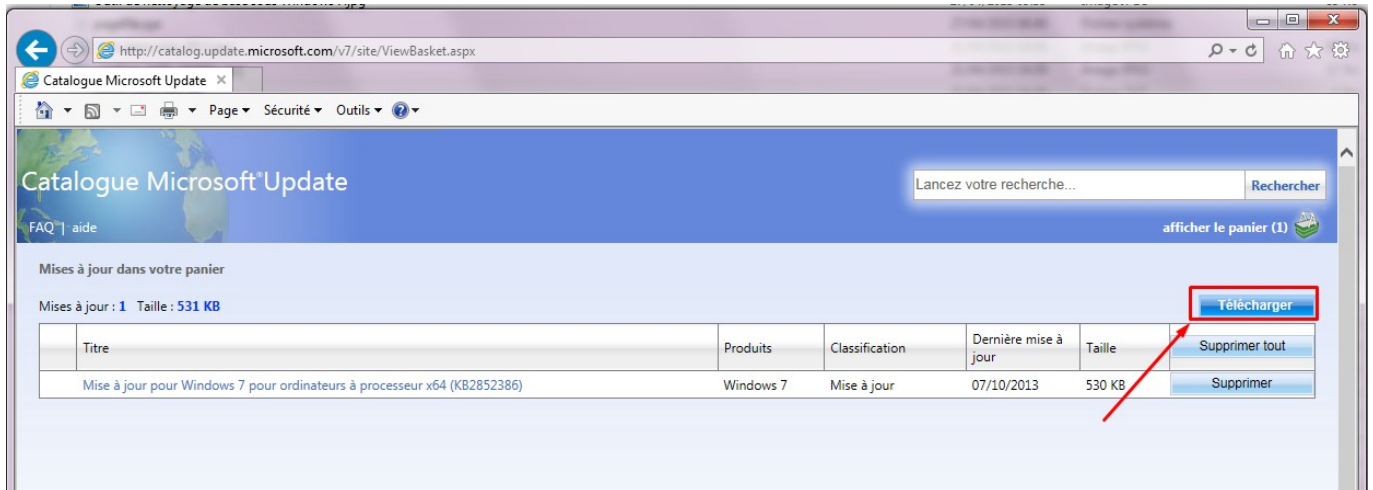

Cliquez ensuite sur "afficher le panier"

Catalogue Microsoft Update

2852386 Rechercher

afficher le panier (1)

Résultats de recherche pour "2852386"

Mises à jour : 1 - 3 sur 3 (page 1 sur 1)

Titre	Produits	Classification	Dernière mise à jour	Version	Taille	Ajouter tout
Mise à jour pour Windows Server 2008 R2 Édition x64 (KB2852386)	Windows Server 2008 R2	Mise à jour	13/05/2014	n.a.	533 KB	Ajouter
Mise à jour pour Windows 7 (KB2852386)	Windows 7	Mise à jour	07/10/2013	n.a.	518 KB	Ajouter
Mise à jour pour Windows 7 pour ordinateurs à processeur x64 (KB2852386)	Windows 7	Mise à jour	07/10/2013	n.a.	530 KB	Supprimer

Cliquez sur "Télécharger"

Cliquez sur "Fermer"

Exécutez le package téléchargé. Ici il a été téléchargé sur le E:  
Le téléchargement a été automatiquement placé dans un répertoire.

Ensuite la première option est de faire un clic droit sur le disque de votre système puis de cliquer sur “Nettoyage de disque”