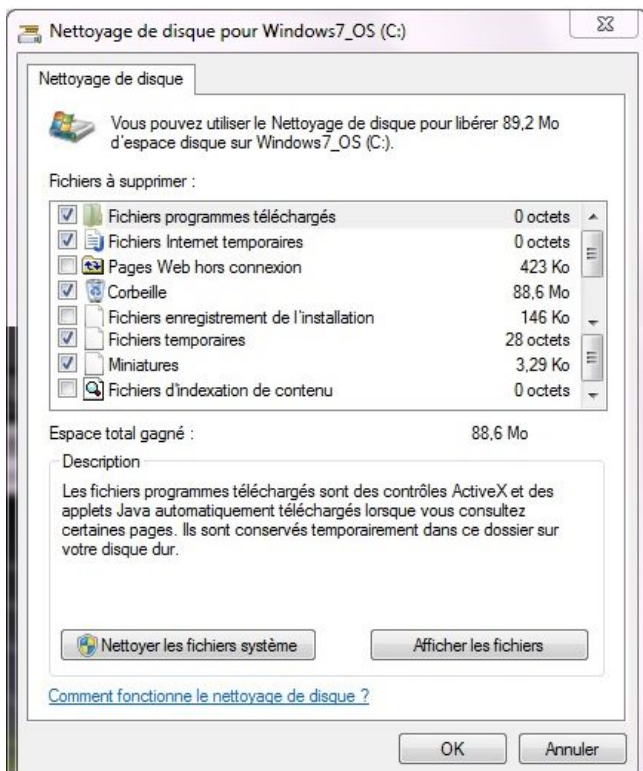

Source : <http://www.tutos.eu/?n=5584//>

From: <https://edgeairport.alwaysdata.net/wiki/> - **Documentation Embross (ex Edge Airport)**

Permanent link: <https://edgeairport.alwaysdata.net/wiki/doku.php?id=services:systemereseaumenu:securite:windows:purgerw7&rev=1519223521>

Last update: 21/02/2018 15:32