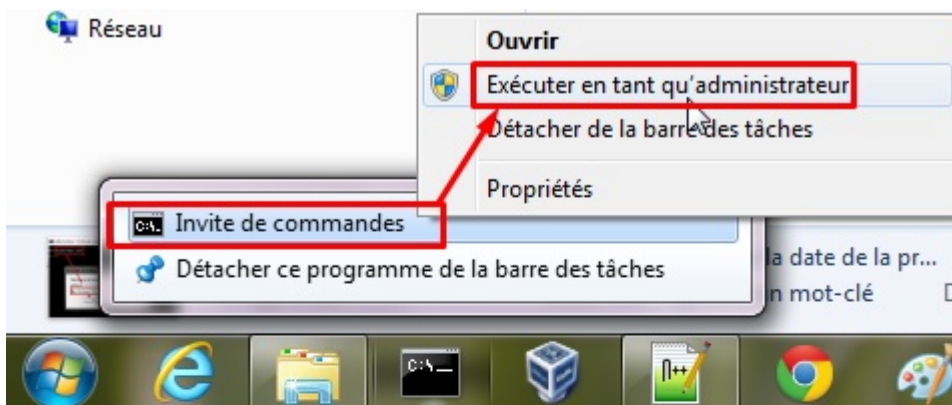

Mais une fois la KB2852386 installée, l'option la plus complète est de lancer une fenêtre de commande en tant qu'administrateur puis lancez cleanmgr.exe

Sélectionnez le disque de votre OS puis cliquez sur Ok