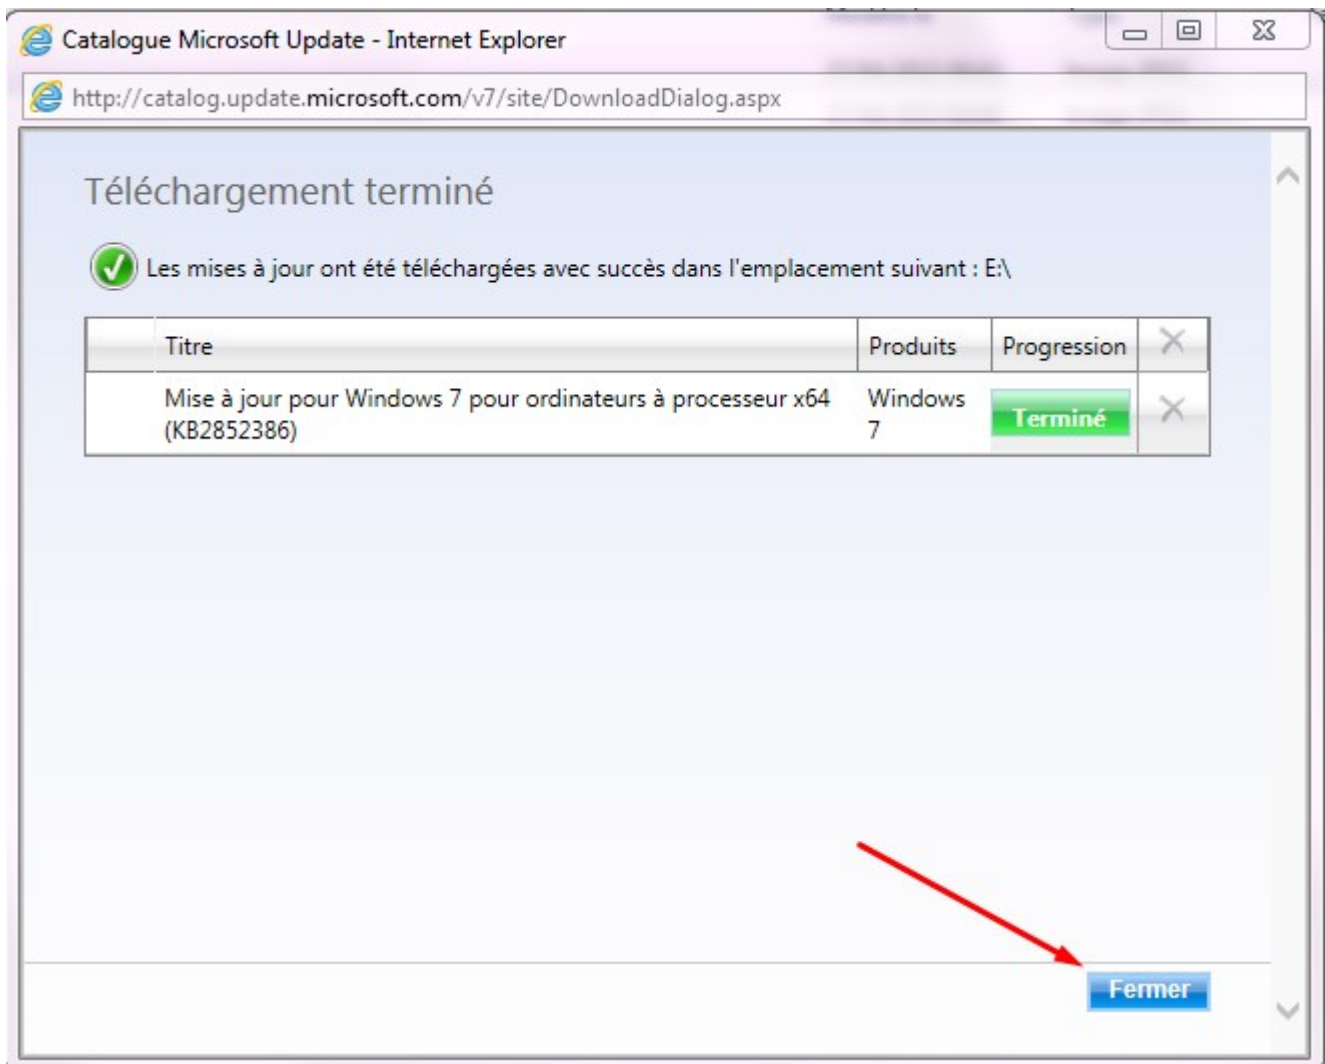

Cliquez ensuite sur "afficher le panier"

Catalogue Microsoft Update

2852386 Rechercher

afficher le panier (1)

Résultats de recherche pour "2852386"

Mises à jour : 1 - 3 sur 3 (page 1 sur 1)

Titre	Produits	Classification	Dernière mise à jour	Version	Taille	Ajouter tout
Mise à jour pour Windows Server 2008 R2 Édition x64 (KB2852386)	Windows Server 2008 R2	Mise à jour	13/05/2014	n.a.	533 KB	Ajouter
Mise à jour pour Windows 7 (KB2852386)	Windows 7	Mise à jour	07/10/2013	n.a.	518 KB	Ajouter
Mise à jour pour Windows 7 pour ordinateurs à processeur x64 (KB2852386)	Windows 7	Mise à jour	07/10/2013	n.a.	530 KB	Supprimer