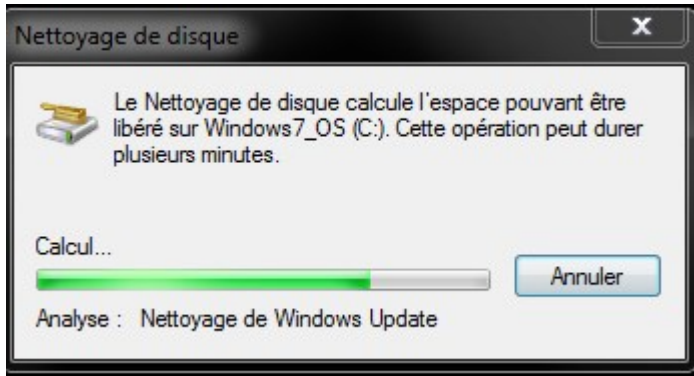

Un calcul de l'espace sera réalisé

Vous aurez alors accès à tout ce que vous pouvez traiter.
Par rapport à un lancement classique vous pourrez cocher :

- “Fichiers de sauvegarde du Service Pack”
- “Nettoyage de Windows Update”
- “Fichiers archivés de rapport d'erreurs Windows”