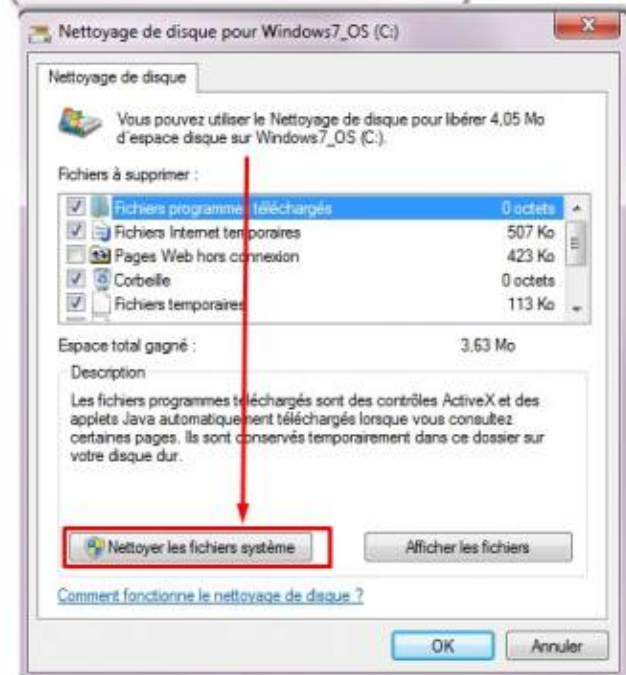

cliquez sur le bouton Ajouter qui correspond à votre OS

Cliquez ensuite sur afficher le panier

Cliquez sur Télécharger

Cliquez sur Fermer

Exécutez le package téléchargé. Ici il a été téléchargé sur le E:
Le téléchargement a été automatiquement placé dans un répertoire.

Ensuite la première option est de faire un clic droit sur le disque de votre système puis de cliquer sur Nettoyage de disque
Si vous avez bien installé la KB2852386 vous pouvez cliquer sur Nettoyer les fichiers système