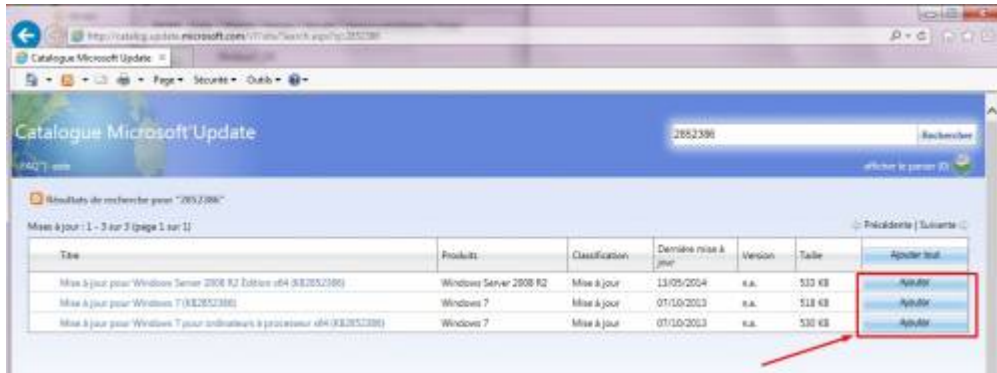

Purger le répertoire WinSxS sur Windows 7

Sous Windows Seven le répertoire WinSxs peut atteindre une taille énorme :

A screenshot of Windows Explorer showing the contents of the Windows7_05 (C:) drive. The WinSxS folder is highlighted with a red box, and a red arrow points to its size of 3.9 Go (3.9 GB) in the 'Taille' column. The 'Pourcentage' column shows 31.3%.

Nom	Pourcentage (g...	Pourc...	Taille	Éléme
Windows7_05 (C:)	[0,37 s]		77,5 Go	113 T
Windows	40,9%		31,7 Go	112 T
Installer	36,0%		12,1 Go	4 1:
WinSxS	31,3%		3,9 Go	79 B
System32	6,4%		2,7 Go	14 1:
assembly	3,6%		1,8 Go	4 6:
SysWOW64	3,5%		1,1 Go	5 0:
Microsoft.NET	2,8%		904,1 Mo	3 4:

Ne le purgez par tel quel.

Commencez par vous assurer que vous avez la KB2852386 d'installé sur votre poste. Pour cela allez sur l'url ci-dessous avec Internet Explorer

<http://catalog.update.microsoft.com/v7/site/Search.aspx?q=2852386>

cliquez sur le bouton Ajouter qui correspond à votre OS

Cliquez ensuite sur afficher le panier