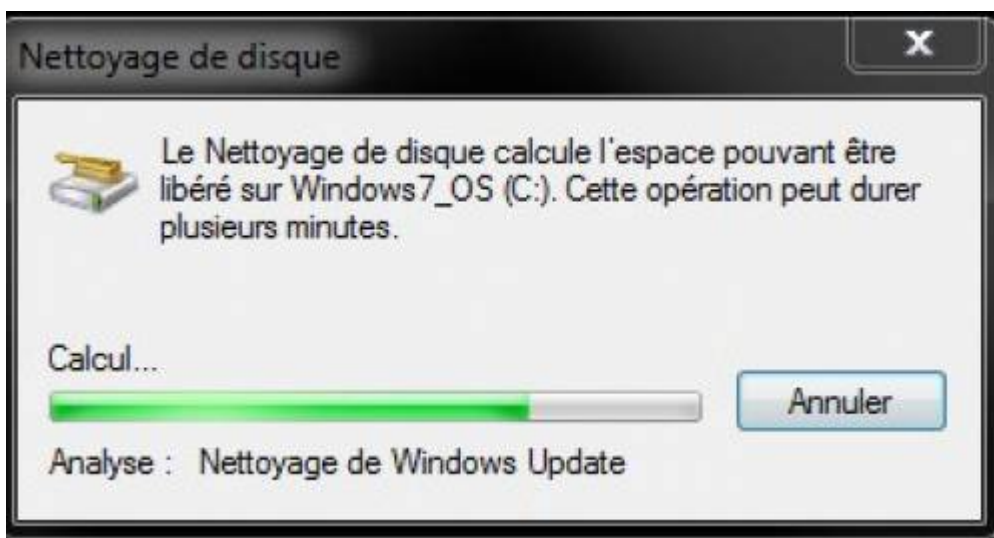

Vous aurez alors accès à tout ce que vous pouvez traiter.
Par rapport à un lancement classique vous pourrez cocher :
"Fichiers de sauvegarde du Service Pack"
"Nettoyage de Windows Update"
"Fichiers archivés de rapport d'erreurs Windows"