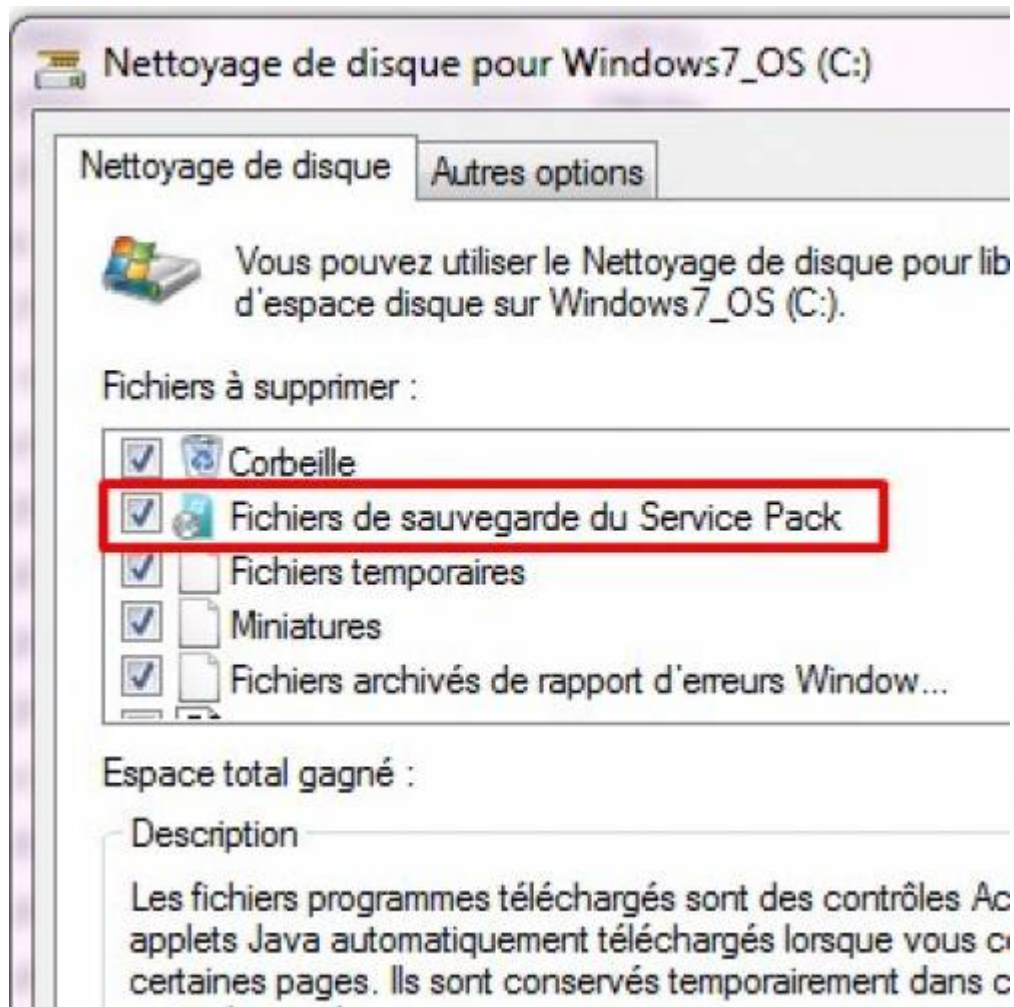

Vous pourrez ainsi effacer les fichiers de sauvegarde du Service Pack

Mais une fois la KB2852386 installée, l'option la plus complète est de lancer une fenêtre de commande en tant qu'administrateur puis lancez cleanmgr.exe

Sélectionnez le disque de votre OS puis cliquez sur Ok