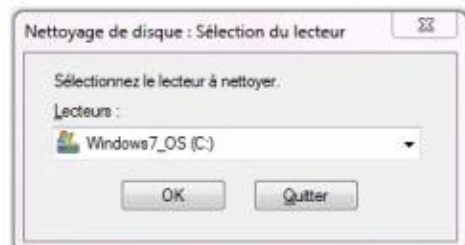

cliquez sur le bouton Ajouter qui correspond à votre OS

Cliquez ensuite sur afficher le panier

Cliquez sur Télécharger

Cliquez sur Fermer

Exécutez le package téléchargé. Ici il a été téléchargé sur le E:
Le téléchargement a été automatiquement placé dans un répertoire.

Ensuite la première option est de faire un clic droit sur le disque de votre système puis de cliquer sur Nettoyage de disque
Si vous avez bien installé la KB2852386 vous pouvez cliquer sur Nettoyer les fichiers système