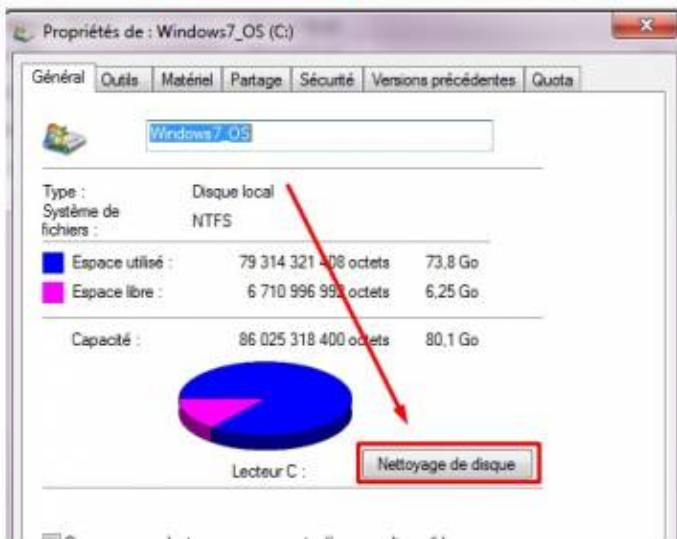

A screenshot of Windows Explorer showing the contents of the Windows7_05 (C:) drive. The WinSxS folder is highlighted with a red box, and a red arrow points to its size of 3.9 Go (3.9 GB) in the 'Taille' column. The 'Pourcentage' column shows 31.3%.

cliquez sur le bouton Ajouter qui correspond à votre OS

Cliquez ensuite sur afficher le panier

Cliquez sur Télécharger

Cliquez sur Fermer

Exécutez le package téléchargé. Ici il a été téléchargé sur le E:
Le téléchargement a été automatiquement placé dans un répertoire.

Ensuite la première option est de faire un clic droit sur le disque de votre système puis de cliquer sur Nettoyage de disque
Si vous avez bien installé la KB2852386 vous pouvez cliquer sur Nettoyer les fichiers système