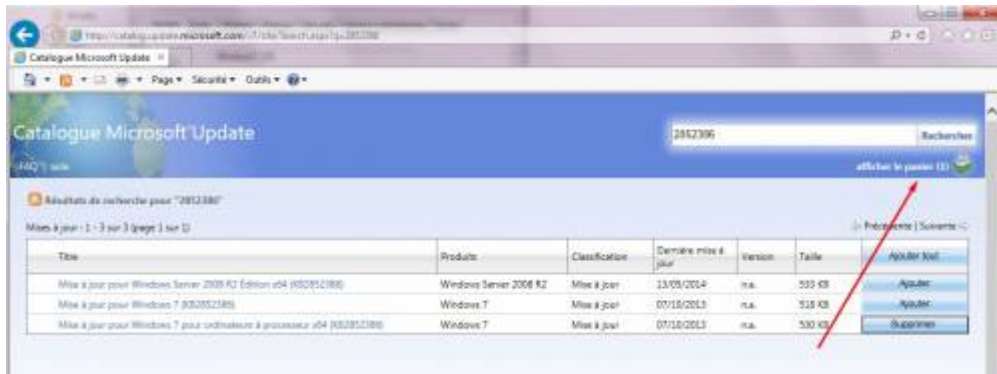

Ne le purgez par tel quel.

Commencez par vous assurer que vous avez la KB2852386 d'installé sur votre poste. Pour cela allez sur l'url ci-dessous avec Internet Explorer

<http://catalog.update.microsoft.com/v7/site/Search.aspx?q=2852386>

cliquez sur le bouton Ajouter qui correspond à votre OS

Cliquez ensuite sur afficher le panier

Cliquez sur Télécharger

Cliquez sur Fermer

Exécutez le package téléchargé. Ici il a été téléchargé sur le E:
Le téléchargement a été automatiquement placé dans un répertoire.

Ensuite la première option est de faire un clic droit sur le disque de votre système puis de cliquer sur Nettoyage de disque
Si vous avez bien installé la KB2852386 vous pouvez cliquer sur Nettoyer les fichiers système