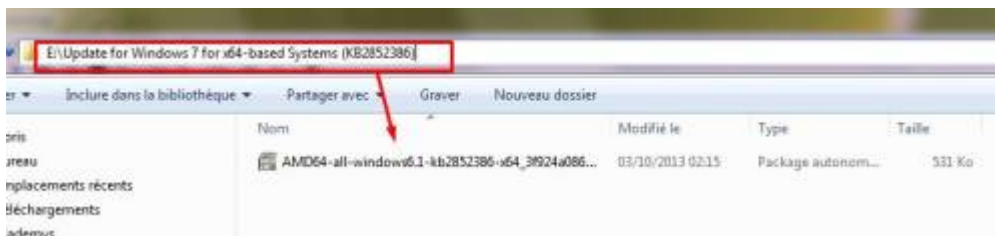

Ne le purgez par tel quel.

Commencez par vous assurer que vous avez la KB2852386 d'installé sur votre poste. Pour cela allez sur l'url ci-dessous avec Internet Explorer

<http://catalog.update.microsoft.com/v7/site/Search.aspx?q=2852386>

cliquez sur le bouton Ajouter qui correspond à votre OS

Cliquez ensuite sur afficher le panier

Cliquez sur Télécharger

Cliquez sur Fermer

Exécutez le package téléchargé. Ici il a été téléchargé sur le E:
Le téléchargement a été automatiquement placé dans un répertoire.

Ensuite la première option est de faire un clic droit sur le disque de votre système puis de cliquer sur Nettoyage de disque
Si vous avez bien installé la KB2852386 vous pouvez cliquer sur Nettoyer les fichiers système