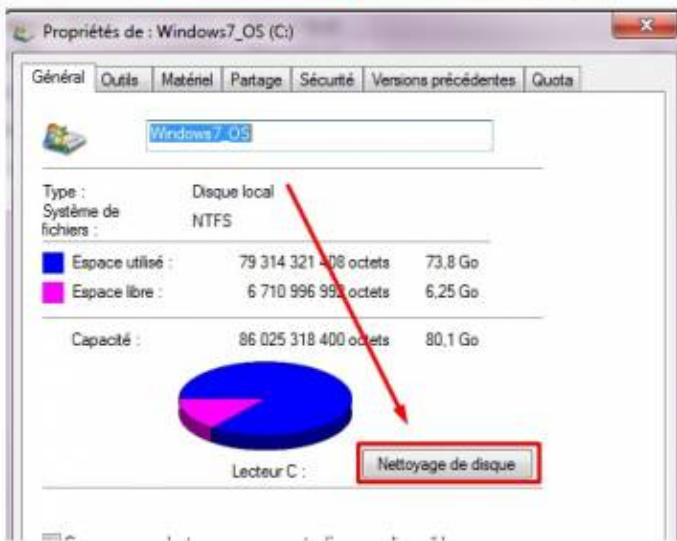

A screenshot of Windows Explorer showing the contents of the Windows7_05 (C:) drive. The WinSxS folder is highlighted with a red box and a red arrow pointing to its size, 3.9 Go (3.9 GB). The table below shows the details of the folders in the drive.

Nom	Pourcentage (g...	Pourc...	Taille	Éléme
Windows7_05 (C:)	[0,37 s]		77,5 Go	113 T
Windows	40,9%		31,7 Go	112 T
Installer	36,0%		12,1 Go	4 1:
WinSxS	31,3%		3,9 Go	79 B
System32	6,4%		2,7 Go	14 1:
assembly	3,6%		1,8 Go	4 6:
SysWOW64	3,5%		1,1 Go	5 0:
Microsoft.NET	2,8%		904,1 Mo	3 4:

cliquez sur le bouton Ajouter qui correspond à votre OS

Cliquez ensuite sur afficher le panier

Cliquez sur Télécharger

Cliquez sur Fermer

Exécutez le package téléchargé. Ici il a été téléchargé sur le E:
Le téléchargement a été automatiquement placé dans un répertoire.

Ensuite la première option est de faire un clic droit sur le disque de votre système puis de cliquer sur Nettoyage de disque
Si vous avez bien installé la KB2852386 vous pouvez cliquer sur Nettoyer les fichiers système