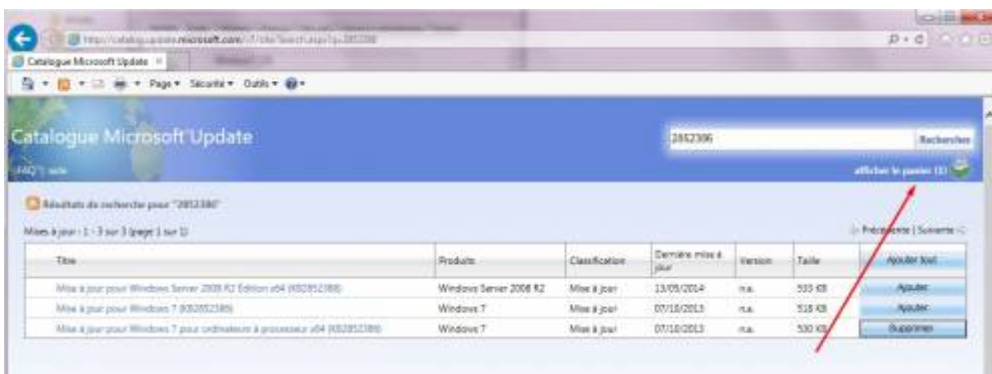

Ne le purgez par tel quel.

Commencez par vous assurer que vous avez la KB2852386 d'installé sur votre poste. Pour cela allez sur l'url ci-dessous avec Internet Explorer

<http://catalog.update.microsoft.com/v7/site/Search.aspx?q=2852386>

cliquez sur le bouton Ajouter qui correspond à votre OS

Cliquez ensuite sur afficher le panier

Cliquez sur Télécharger

Cliquez sur Fermer

Exécutez le package téléchargé. Ici il a été téléchargé sur le E:
Le téléchargement a été automatiquement placé dans un répertoire.

Ensuite la première option est de faire un clic droit sur le disque de votre système puis de cliquer sur Nettoyage de disque
Si vous avez bien installé la KB2852386 vous pouvez cliquer sur Nettoyer les fichiers système