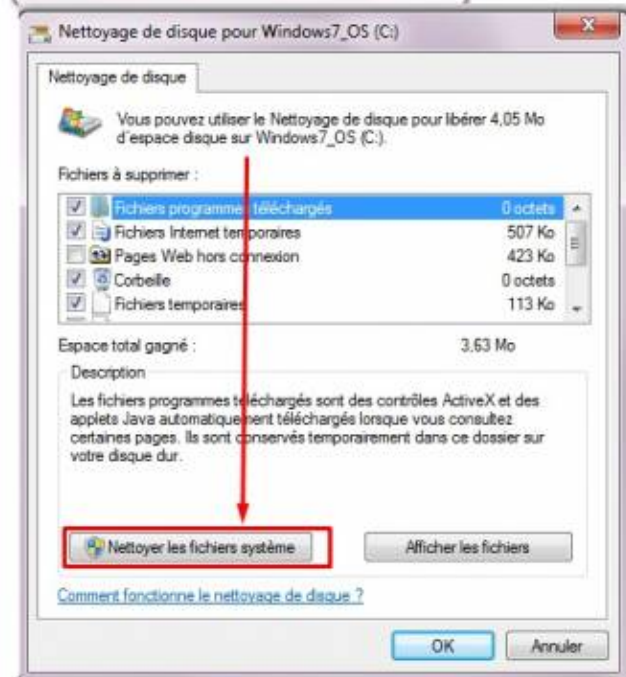

A screenshot of Windows Explorer showing the contents of the Windows7_05 (C:) drive. The WinSxS folder is highlighted with a red box, and a red arrow points to its size of 8.9 Go (79 GiB). The table below shows the details of the folders in the drive.

cliquez sur le bouton Ajouter qui correspond à votre OS

Cliquez ensuite sur afficher le panier

Cliquez sur Télécharger

Cliquez sur Fermer

Exécutez le package téléchargé. Ici il a été téléchargé sur le E:
Le téléchargement a été automatiquement placé dans un répertoire.

Ensuite la première option est de faire un clic droit sur le disque de votre système puis de cliquer sur Nettoyage de disque
Si vous avez bien installé la KB2852386 vous pouvez cliquer sur Nettoyer les fichiers système