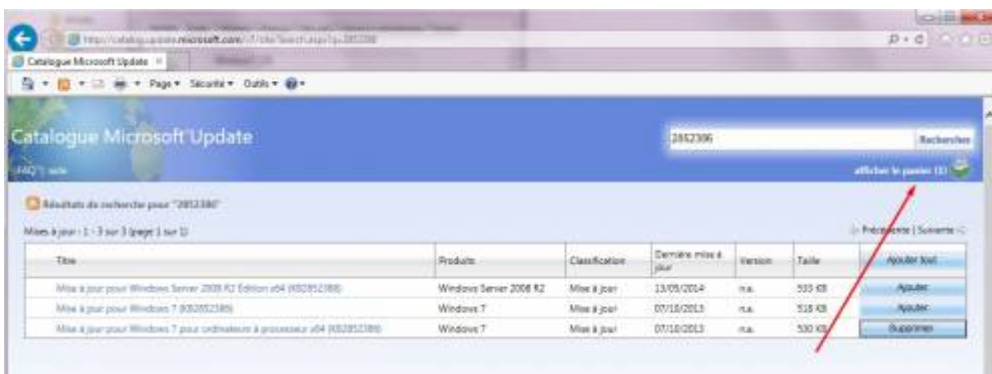

A screenshot of Windows Explorer showing the contents of the Windows7_05 (C:) drive. The WinSxS folder is highlighted with a red box and a red arrow pointing to its size, 3.9 Go (3.9 GB). The table below shows the details of the folders in the drive.

Ne le purgez par tel quel.

Commencez par vous assurer que vous avez la KB2852386 d'installé sur votre poste. Pour cela allez sur l'url ci-dessous avec Internet Explorer

<http://catalog.update.microsoft.com/v7/site/Search.aspx?q=2852386>

cliquez sur le bouton Ajouter qui correspond à votre OS

Cliquez ensuite sur afficher le panier

Cliquez sur Télécharger

Cliquez sur Fermer

Exécutez le package téléchargé. Ici il a été téléchargé sur le E:
Le téléchargement a été automatiquement placé dans un répertoire.

Ensuite la première option est de faire un clic droit sur le disque de votre système puis de cliquer sur Nettoyage de disque
Si vous avez bien installé la KB2852386 vous pouvez cliquer sur Nettoyer les fichiers système