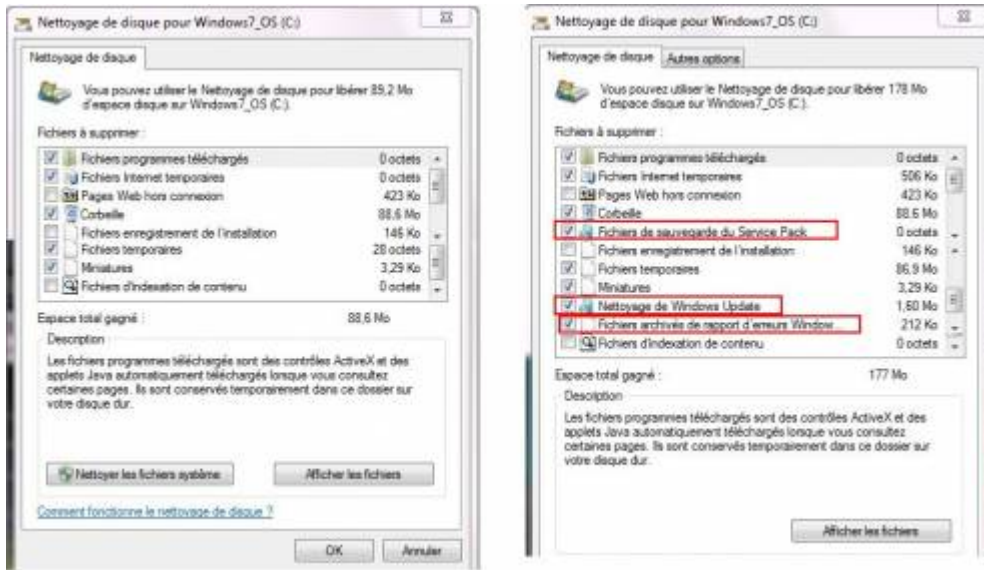

Sélectionnez le disque de votre OS puis cliquez sur Ok

Un calcul de l'espace sera réalisé

Vous aurez alors accès à tout ce que vous pouvez traiter.
Par rapport à un lancement classique vous pourrez cocher :