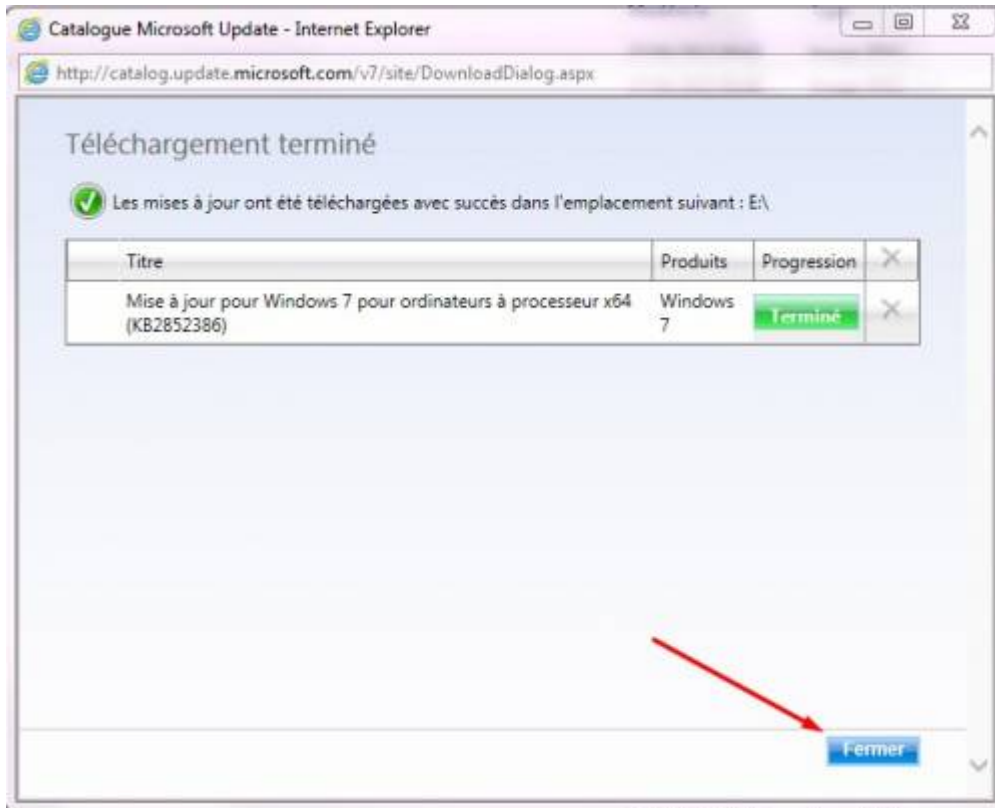

Ne le purgez par tel quel.

Commencez par vous assurer que vous avez la KB2852386 d'installé sur votre poste. Pour cela allez sur l'url ci-dessous avec Internet Explorer

<http://catalog.update.microsoft.com/v7/site/Search.aspx?q=2852386>

cliquez sur le bouton Ajouter qui correspond à votre OS

Cliquez ensuite sur afficher le panier

Cliquez sur Télécharger

Cliquez sur Fermer

Exécutez le package téléchargé. Ici il a été téléchargé sur le E:
Le téléchargement a été automatiquement placé dans un répertoire.

Ensuite la première option est de faire un clic droit sur le disque de votre système puis de cliquer sur Nettoyage de disque
Si vous avez bien installé la KB2852386 vous pouvez cliquer sur Nettoyer les fichiers système