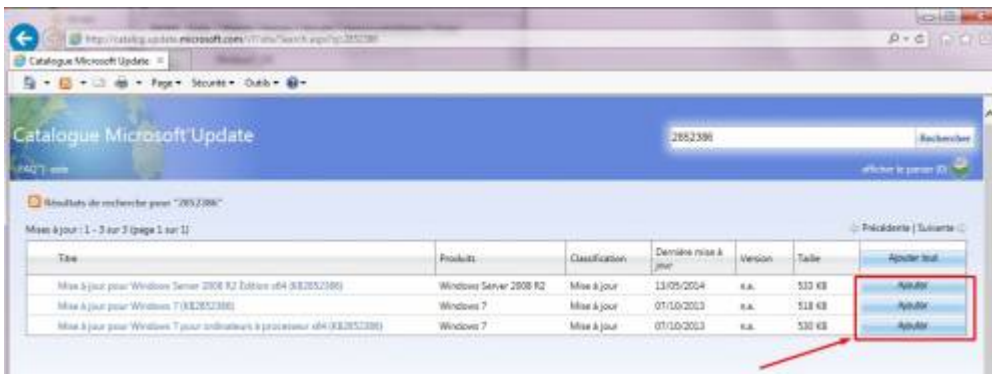

Purger le répertoire WinSxS sur Windows 7

Sous Windows Seven le répertoire WinSxs peut atteindre une taille énorme :

A screenshot of Windows Explorer showing the contents of the Windows7_05 (C:) drive. The WinSxS folder is highlighted with a red box and a red arrow pointing to its size, 3.9 Go (3.9 GB). The table below shows the details of the folders in the drive.

Nom	Pourcentage (g...	Pourc...	Taille	Éléme
Windows7_05 (C:)	[0,37 s]		77,5 Go	113 T
Windows	40,9%		31,7 Go	112 T
Installer	36,0%		12,1 Go	4 1:
WinSxS	31,3%		3,9 Go	79 B
System32	6,4%		2,7 Go	14 1:
assembly	3,6%		1,8 Go	4 6:
SysWOW64	3,5%		1,1 Go	5 0:
Microsoft.NET	2,8%		904,1 Mo	3 4:

Ne le purgez par tel quel.

Commencez par vous assurer que vous avez la KB2852386 d'installé sur votre poste. Pour cela allez sur l'url ci-dessous avec Internet Explorer

<http://catalog.update.microsoft.com/v7/site/Search.aspx?q=2852386>

cliquez sur le bouton Ajouter qui correspond à votre OS

Cliquez ensuite sur afficher le panier