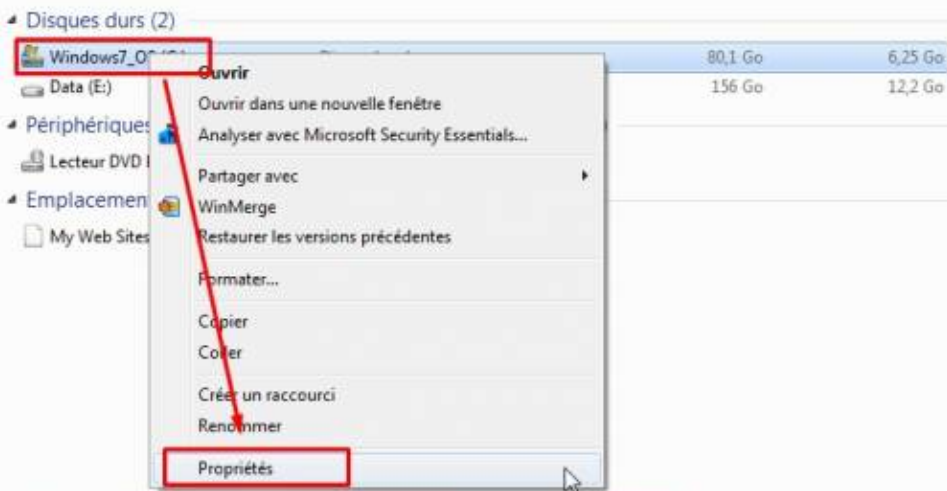

cliquez sur le bouton Ajouter qui correspond à votre OS

Cliquez ensuite sur afficher le panier

Cliquez sur Télécharger

Cliquez sur Fermer

Exécutez le package téléchargé. Ici il a été téléchargé sur le E:
Le téléchargement a été automatiquement placé dans un répertoire.

Ensuite la première option est de faire un clic droit sur le disque de votre système puis de cliquer sur Nettoyage de disque
Si vous avez bien installé la KB2852386 vous pouvez cliquer sur Nettoyer les fichiers système