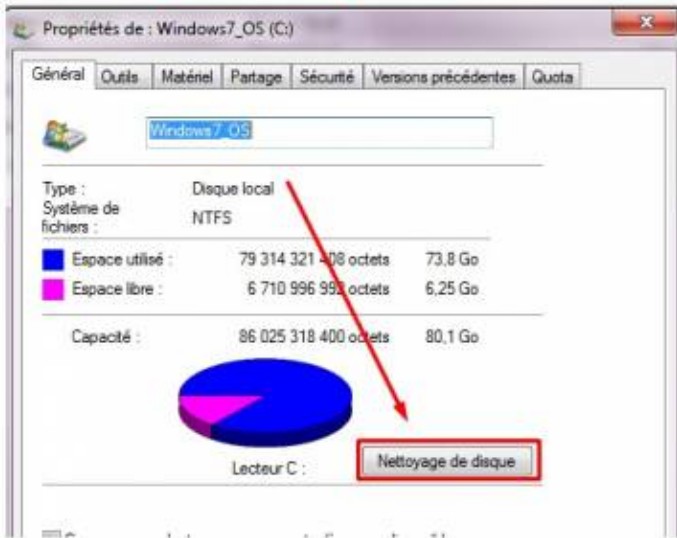

A screenshot of Windows Explorer showing the contents of the Windows7_05 (C:) drive. The WinSxS folder is highlighted with a red box, and a red arrow points to its size of 8.9 Go (79 GiB). The table below shows the details of the folders in the drive.

Nom	Pourcentage (g...	Pourc...	Taille	Éléme
Windows7_05 (C:)	[0,37 s]		77,5 Go	113 T
Windows	40,9%		31,7 Go	112 T
Installer	36,0%		12,1 Go	4 1:
WinSxS	31,3%		8,9 Go	79 GiB
System32	6,4%		2,7 Go	14 1:
assembly	3,6%		1,8 Go	4 6:
SysWOW64	3,5%		1,1 Go	5 0:
Microsoft.NET	2,8%		904,1 Mo	3 4:

cliquez sur le bouton Ajouter qui correspond à votre OS

Cliquez ensuite sur afficher le panier

Cliquez sur Télécharger

Cliquez sur Fermer

Exécutez le package téléchargé. Ici il a été téléchargé sur le E:
Le téléchargement a été automatiquement placé dans un répertoire.

Ensuite la première option est de faire un clic droit sur le disque de votre système puis de cliquer sur Nettoyage de disque
Si vous avez bien installé la KB2852386 vous pouvez cliquer sur Nettoyer les fichiers système