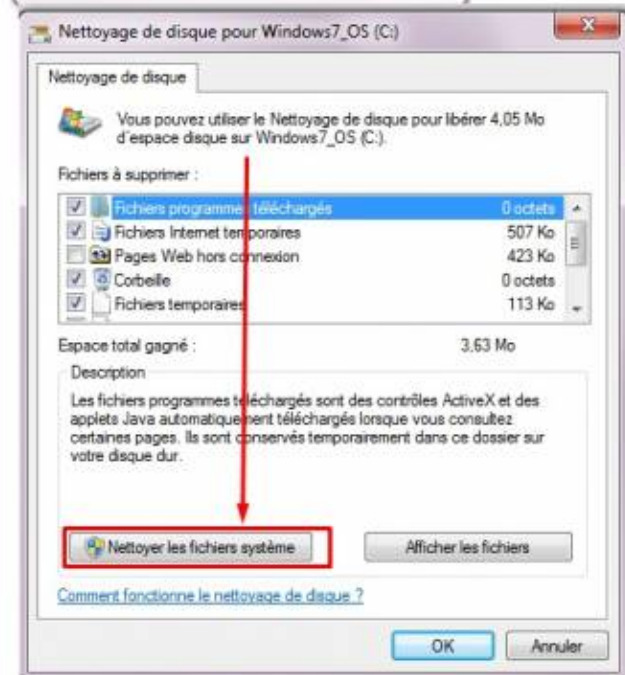

Ne le purgez par tel quel.

Commencez par vous assurer que vous avez la KB2852386 d'installé sur votre poste. Pour cela allez sur l'url ci-dessous avec Internet Explorer

<http://catalog.update.microsoft.com/v7/site/Search.aspx?q=2852386>

cliquez sur le bouton Ajouter qui correspond à votre OS

Cliquez ensuite sur afficher le panier

Cliquez sur Télécharger

Cliquez sur Fermer

Exécutez le package téléchargé. Ici il a été téléchargé sur le E:
Le téléchargement a été automatiquement placé dans un répertoire.

Ensuite la première option est de faire un clic droit sur le disque de votre système puis de cliquer sur Nettoyage de disque
Si vous avez bien installé la KB2852386 vous pouvez cliquer sur Nettoyer les fichiers système