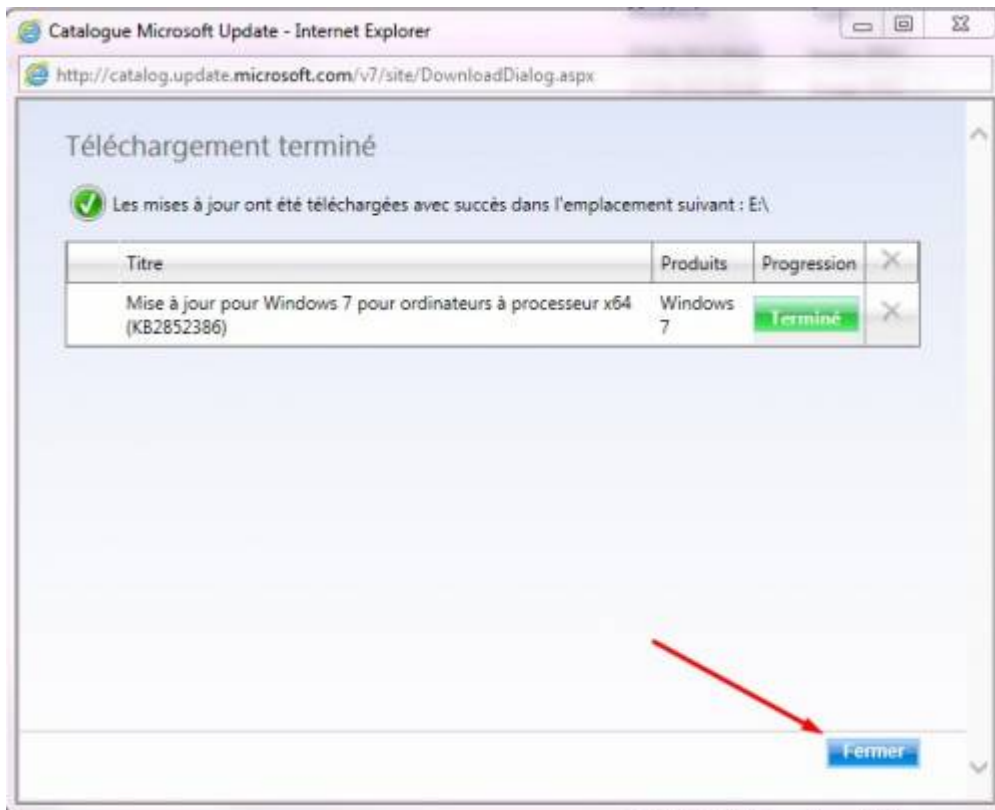

Ne le purgez par tel quel.

Commencez par vous assurer que vous avez la KB2852386 d'installé sur votre poste. Pour cela allez sur l'url ci-dessous avec Internet Explorer

<http://catalog.update.microsoft.com/v7/site/Search.aspx?q=2852386>

cliquez sur le bouton Ajouter qui correspond à votre OS

Cliquez ensuite sur afficher le panier

Cliquez sur Télécharger

Cliquez sur Fermer

Exécutez le package téléchargé. Ici il a été téléchargé sur le E:
Le téléchargement a été automatiquement placé dans un répertoire.

Ensuite la première option est de faire un clic droit sur le disque de votre système puis de cliquer sur Nettoyage de disque
Si vous avez bien installé la KB2852386 vous pouvez cliquer sur Nettoyer les fichiers système