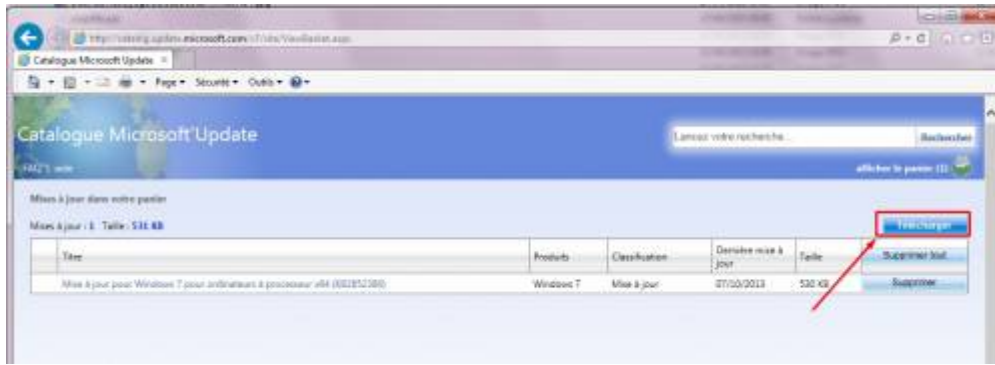

Ne le purgez par tel quel.

Commencez par vous assurer que vous avez la KB2852386 d'installé sur votre poste. Pour cela allez sur l'url ci-dessous avec Internet Explorer

<http://catalog.update.microsoft.com/v7/site/Search.aspx?q=2852386>

cliquez sur le bouton Ajouter qui correspond à votre OS

Cliquez ensuite sur afficher le panier

Cliquez sur Télécharger

Cliquez sur Fermer

Exécutez le package téléchargé. Ici il a été téléchargé sur le E:
Le téléchargement a été automatiquement placé dans un répertoire.

Ensuite la première option est de faire un clic droit sur le disque de votre système puis de cliquer sur Nettoyage de disque
Si vous avez bien installé la KB2852386 vous pouvez cliquer sur Nettoyer les fichiers système