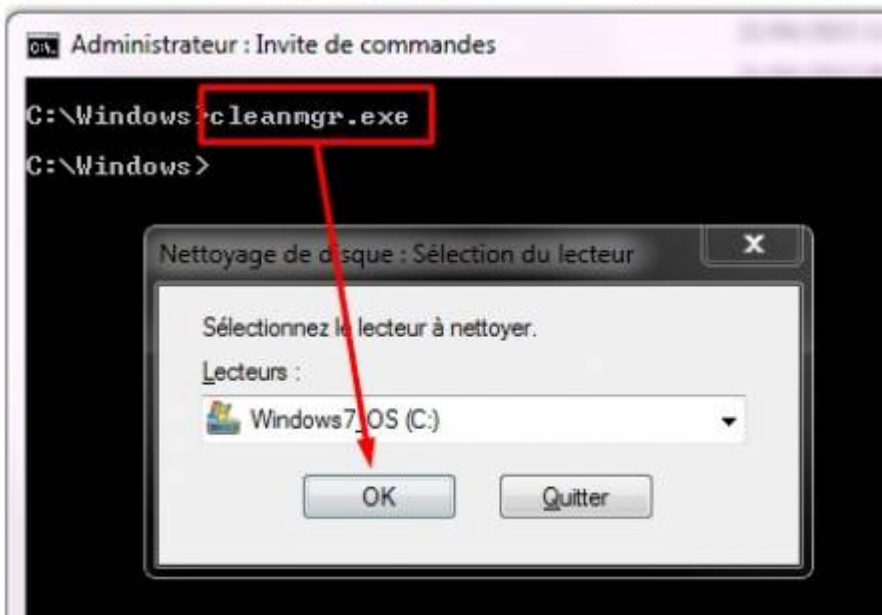

Un calcul de l'espace sera réalisé