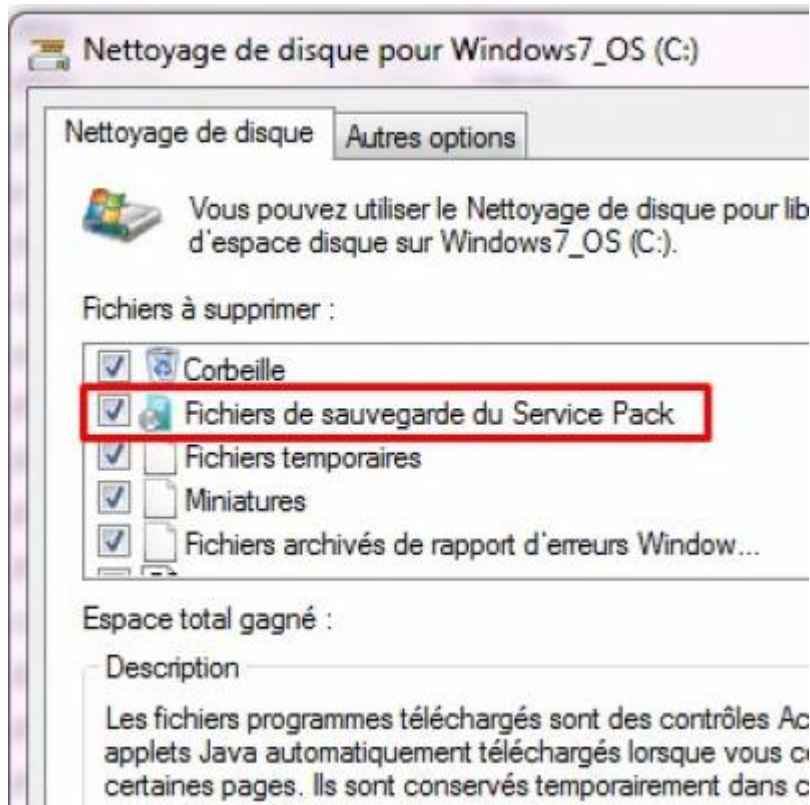

Mais une fois la KB2852386 installée, l'option la plus complète est de lancer une fenêtre de commande en tant qu'administrateur puis lancez cleanmgr.exe

Sélectionnez le disque de votre OS puis cliquez sur Ok