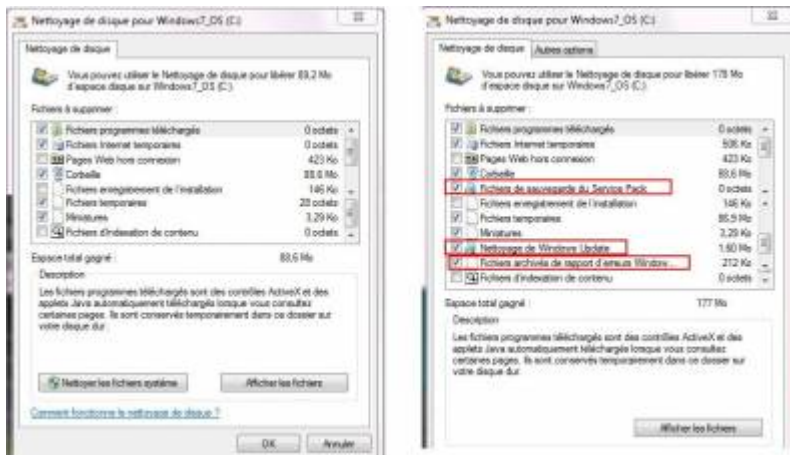

Sélectionnez le disque de votre OS puis cliquez sur Ok

Un calcul de l'espace sera réalisé

Vous aurez alors accès à tout ce que vous pouvez traiter.
Par rapport à un lancement classique vous pourrez cocher :

- “Fichiers de sauvegarde du Service Pack”
- “Nettoyage de Windows Update”
- “Fichiers archivés de rapport d'erreurs Windows”

Source : <http://www.tutos.eu/?n=5584//>

From:

<https://edgeairport.alwaysdata.net/wiki/> - **Documentation Embross (ex Edge Airport)**