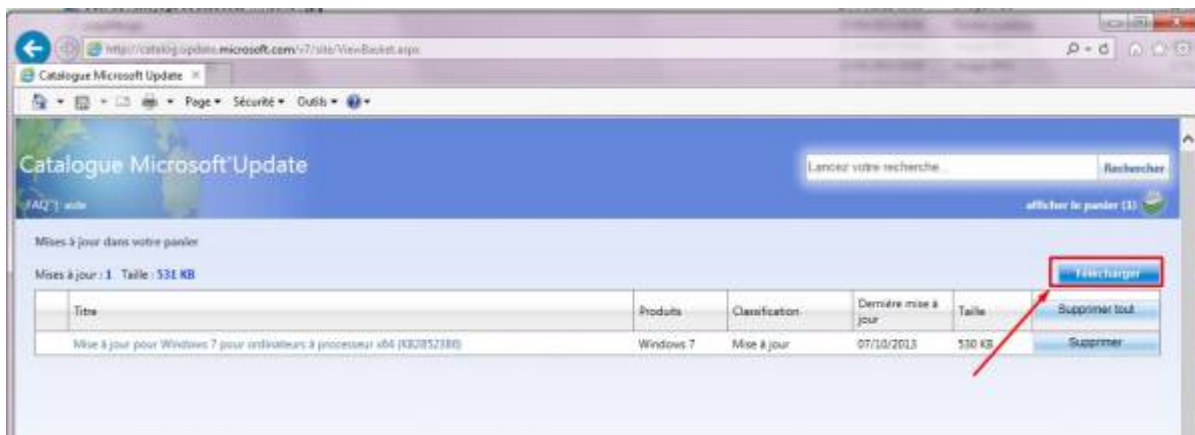

Ne le purgez par tel quel.

Commencez par vous assurer que vous avez la KB2852386 d'installé sur votre poste. Pour cela allez sur l'url ci-dessous avec Internet Explorer

<http://catalog.update.microsoft.com/v7/site/Search.aspx?q=2852386>

et cliquez sur le bouton Ajouter qui correspond à votre OS

Cliquez ensuite sur Afficher le panier

Cliquez sur Télécharger

Cliquez sur Fermer

Exécutez le package téléchargé. Ici il a été téléchargé sur le E:
Le téléchargement a été automatiquement placé dans un répertoire.

Ensuite la première option est de faire un clic droit sur le disque de votre système puis de cliquer sur Nettoyage de disque
Si vous avez bien installé la KB2852386 vous pouvez cliquer sur Nettoyer les fichiers système