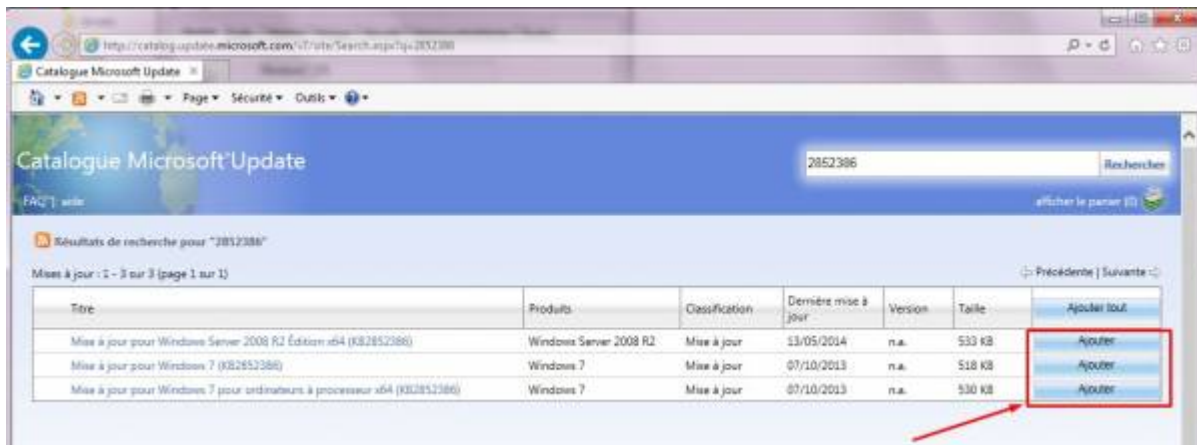

Purger le répertoire WinSxS sur Windows 7

Sous Windows Seven le répertoire WinSxs peut atteindre une taille énorme :

A screenshot of Windows Explorer showing the contents of the Windows7_OS (C:) drive. The 'WinSxS' folder is highlighted with a red box, and a red arrow points to its size of 9.9 Go. The table below summarizes the data shown in the screenshot.

Nom	Pourcentage (g...)	Pourc...	> Taille	Éléme
Windows7_OS (C:)		[0:37 s]	77,5 Go	313 7
Windows			31,7 Go	112 21
Installer		38,0%	12,1 Go	4 1
WinSxS		31,3%	9,9 Go	70 8
System32		8,4%	2,7 Go	14 1
assembly		5,6%	1,8 Go	4 6
SysWOW64		3,5%	1,1 Go	5 0
Microsoft.NET		2,8%	904,1 Mo	3 4

Ne le purgez par tel quel.

Commencez par vous assurer que vous avez la KB2852386 d'installé sur votre poste. Pour cela allez sur l'url ci-dessous avec Internet Explorer

<http://catalog.update.microsoft.com/v7/site/Search.aspx?q=2852386>

et cliquez sur le bouton Ajouter qui correspond à votre OS

Cliquez ensuite sur Afficher le panier