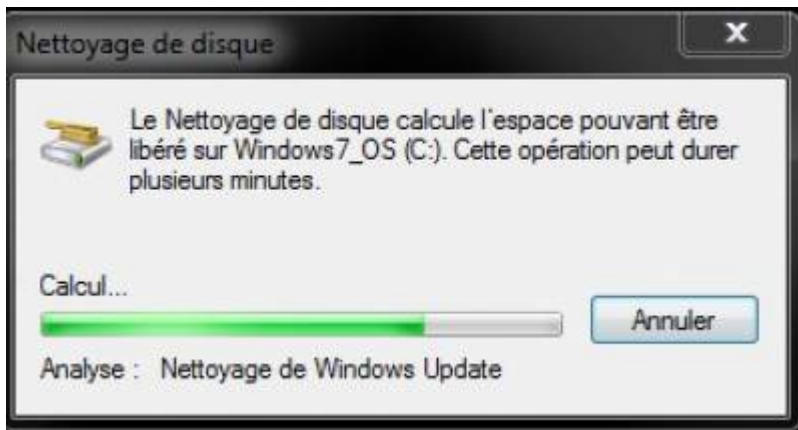

Un calcul de l'espace sera réalisé

Vous aurez alors accès à tout ce que vous pouvez traiter.
Par rapport à un lancement classique vous pourrez cocher :

- “Fichiers de sauvegarde du Service Pack”
- “Nettoyage de Windows Update”
- “Fichiers archivés de rapport d'erreurs Windows”