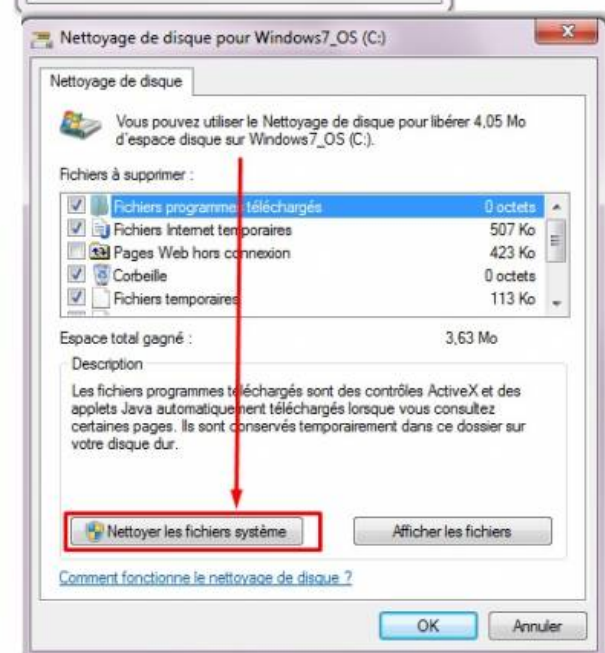

A screenshot of Windows Explorer showing the contents of the Windows7_OS (C:) drive. The 'WinSxS' folder is highlighted with a red box, and a red arrow points to its size of 9.9 Go. The table below summarizes the data shown in the screenshot.

et cliquez sur le bouton Ajouter qui correspond à votre OS

Cliquez ensuite sur Afficher le panier

Cliquez sur Télécharger

Cliquez sur Fermer

Exécutez le package téléchargé. Ici il a été téléchargé sur le E:
Le téléchargement a été automatiquement placé dans un répertoire.

Ensuite la première option est de faire un clic droit sur le disque de votre système puis de cliquer sur Nettoyage de disque
Si vous avez bien installé la KB2852386 vous pouvez cliquer sur Nettoyer les fichiers système