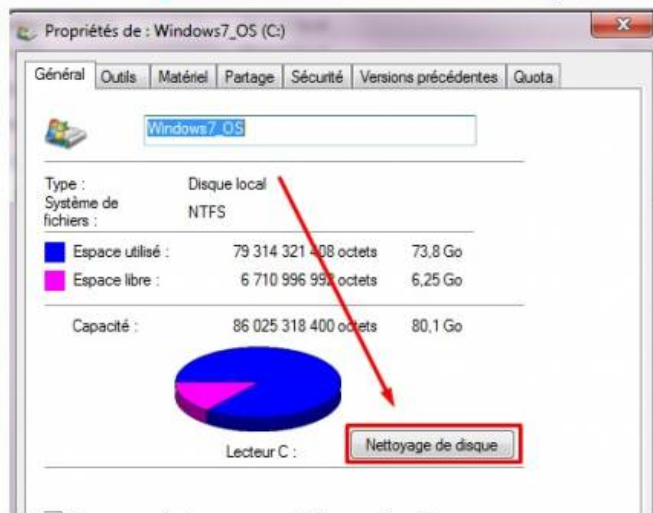

A screenshot of Windows Explorer showing the contents of the Windows7_OS (C:) drive. The 'WinSxS' folder is highlighted with a red box, and a red arrow points to its size of 9.9 Go. The table below summarizes the data shown in the screenshot.

Ne le purgez par tel quel.

Commencez par vous assurer que vous avez la KB2852386 d'installé sur votre poste. Pour cela allez sur l'url ci-dessous avec Internet Explorer

<http://catalog.update.microsoft.com/v7/site/Search.aspx?q=2852386>

et cliquez sur le bouton Ajouter qui correspond à votre OS

Cliquez ensuite sur Afficher le panier

Cliquez sur Télécharger

Cliquez sur Fermer

Exécutez le package téléchargé. Ici il a été téléchargé sur le E:
Le téléchargement a été automatiquement placé dans un répertoire.

Ensuite la première option est de faire un clic droit sur le disque de votre système puis de cliquer sur Nettoyage de disque
Si vous avez bien installé la KB2852386 vous pouvez cliquer sur Nettoyer les fichiers système