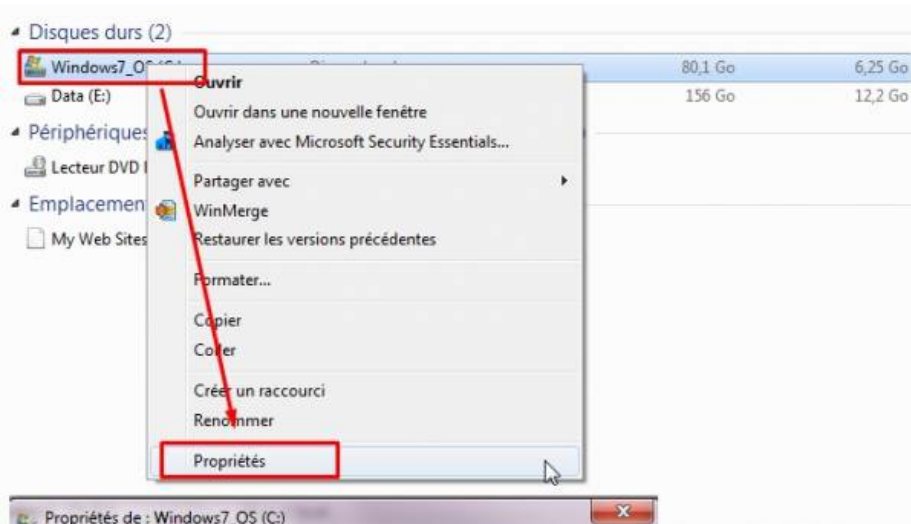

et cliquez sur le bouton Ajouter qui correspond à votre OS

Cliquez ensuite sur Afficher le panier

Cliquez sur Télécharger

Cliquez sur Fermer

Exécutez le package téléchargé. Ici il a été téléchargé sur le E:
Le téléchargement a été automatiquement placé dans un répertoire.

Ensuite la première option est de faire un clic droit sur le disque de votre système puis de cliquer sur Nettoyage de disque
Si vous avez bien installé la KB2852386 vous pouvez cliquer sur Nettoyer les fichiers système