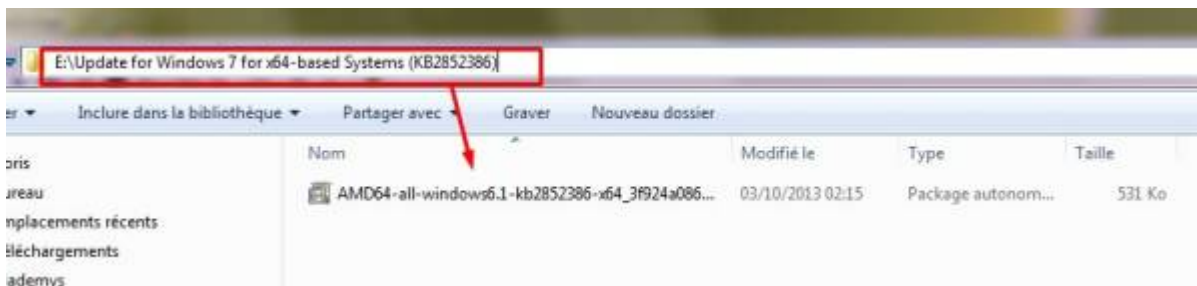

Ne le purgez par tel quel.

Commencez par vous assurer que vous avez la KB2852386 d'installé sur votre poste. Pour cela allez sur l'url ci-dessous avec Internet Explorer

<http://catalog.update.microsoft.com/v7/site/Search.aspx?q=2852386>

et cliquez sur le bouton Ajouter qui correspond à votre OS

Cliquez ensuite sur Afficher le panier

Cliquez sur Télécharger

Cliquez sur Fermer

Exécutez le package téléchargé. Ici il a été téléchargé sur le E:
Le téléchargement a été automatiquement placé dans un répertoire.

Ensuite la première option est de faire un clic droit sur le disque de votre système puis de cliquer sur Nettoyage de disque
Si vous avez bien installé la KB2852386 vous pouvez cliquer sur Nettoyer les fichiers système