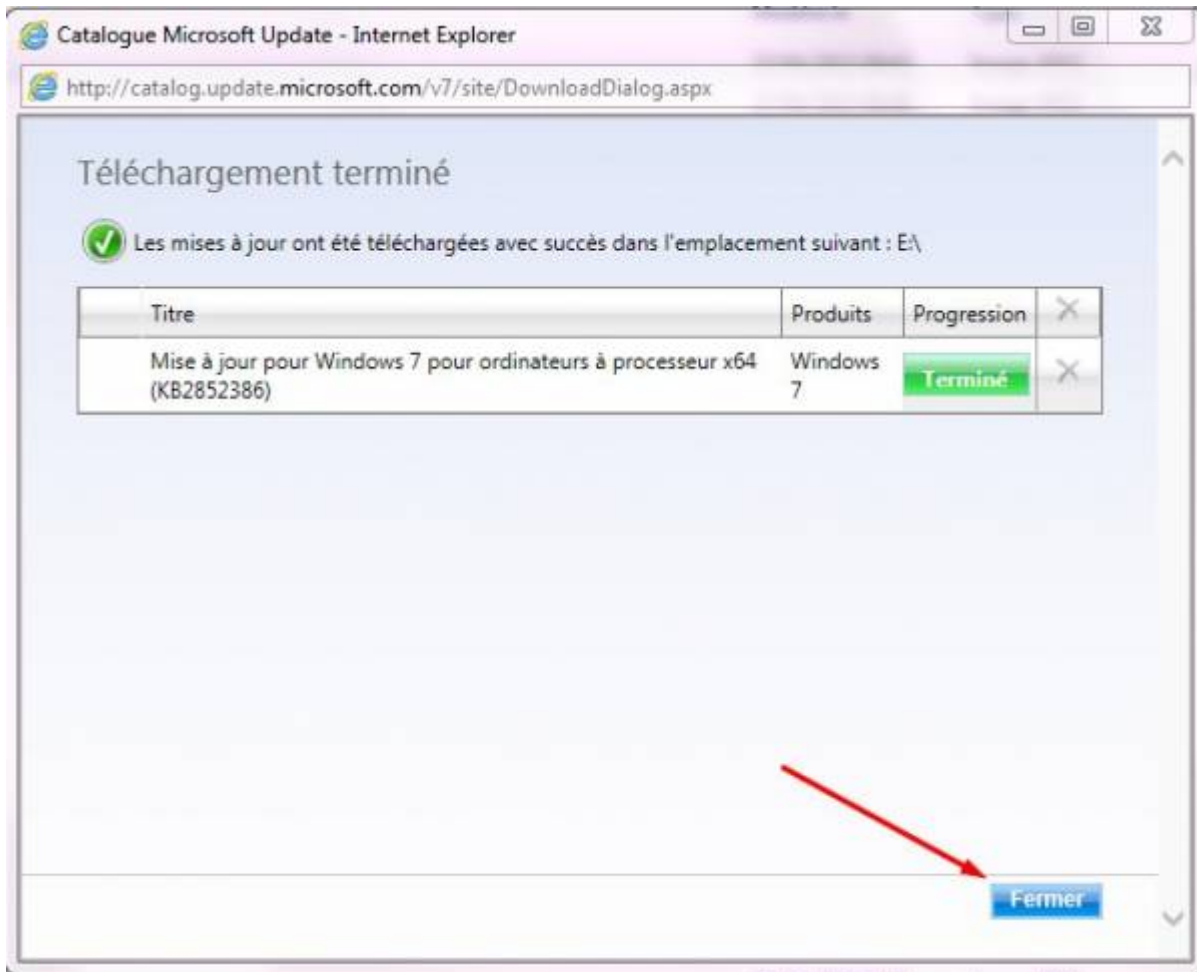

Ne le purgez par tel quel.

Commencez par vous assurer que vous avez la KB2852386 d'installé sur votre poste. Pour cela allez sur l'url ci-dessous avec Internet Explorer

<http://catalog.update.microsoft.com/v7/site/Search.aspx?q=2852386>

et cliquez sur le bouton Ajouter qui correspond à votre OS

Cliquez ensuite sur Afficher le panier

Cliquez sur Télécharger

Cliquez sur Fermer

Exécutez le package téléchargé. Ici il a été téléchargé sur le E:
Le téléchargement a été automatiquement placé dans un répertoire.

Ensuite la première option est de faire un clic droit sur le disque de votre système puis de cliquer sur Nettoyage de disque
Si vous avez bien installé la KB2852386 vous pouvez cliquer sur Nettoyer les fichiers système