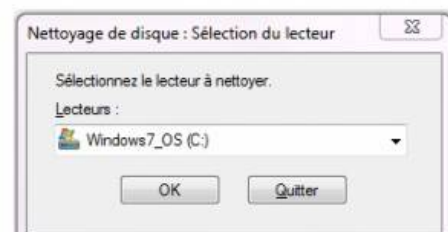

et cliquez sur le bouton Ajouter qui correspond à votre OS

Cliquez ensuite sur Afficher le panier

Cliquez sur Télécharger

Cliquez sur Fermer

Exécutez le package téléchargé. Ici il a été téléchargé sur le E:
Le téléchargement a été automatiquement placé dans un répertoire.

Ensuite la première option est de faire un clic droit sur le disque de votre système puis de cliquer sur Nettoyage de disque
Si vous avez bien installé la KB2852386 vous pouvez cliquer sur Nettoyer les fichiers système