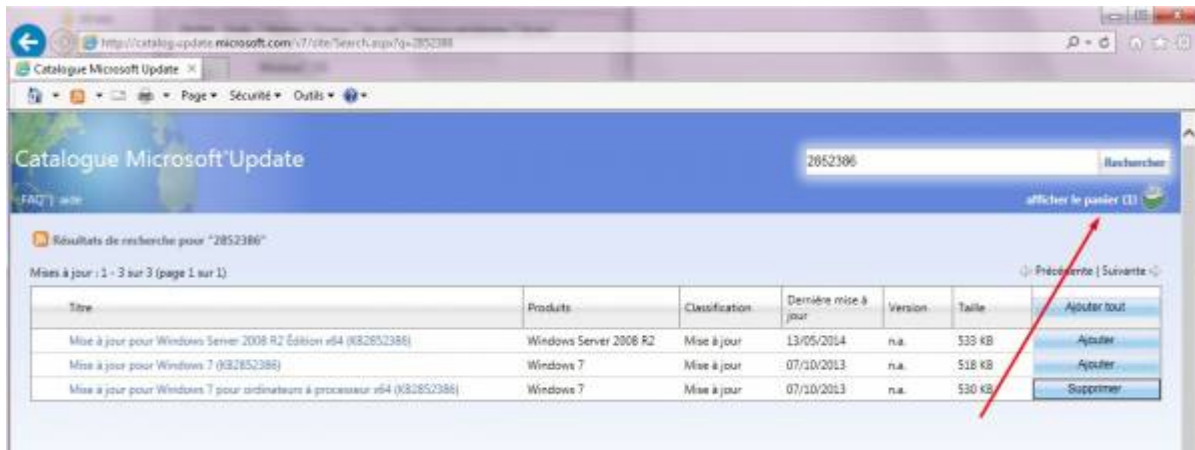

A screenshot of Windows Explorer showing the contents of the Windows7_OS (C:) drive. The 'WinSxS' folder is highlighted with a red box, and a red arrow points to its size of 9.9 Go. The table below summarizes the data shown in the screenshot.

Ne le purgez par tel quel.

Commencez par vous assurer que vous avez la KB2852386 d'installé sur votre poste. Pour cela allez sur l'url ci-dessous avec Internet Explorer

<http://catalog.update.microsoft.com/v7/site/Search.aspx?q=2852386>

et cliquez sur le bouton Ajouter qui correspond à votre OS

Cliquez ensuite sur Afficher le panier

Cliquez sur Télécharger

Cliquez sur Fermer

Exécutez le package téléchargé. Ici il a été téléchargé sur le E:
Le téléchargement a été automatiquement placé dans un répertoire.