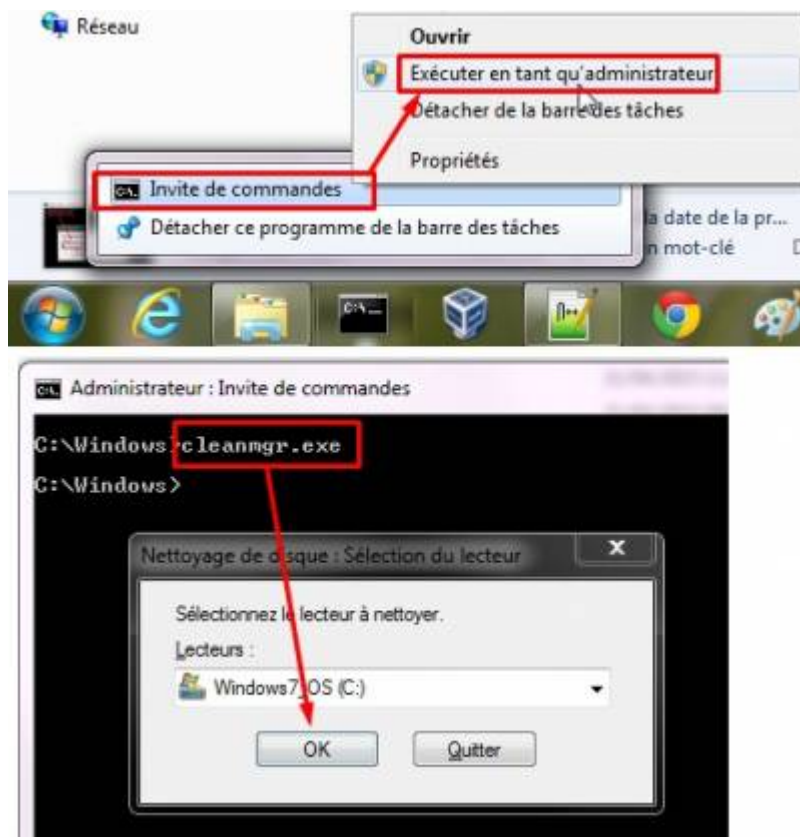

Mais une fois la KB2852386 installée, l'option la plus complète est de lancer une fenêtre de commande en tant qu'administrateur puis lancez cleanmgr.exe

Sélectionnez le disque de votre OS puis cliquez sur Ok