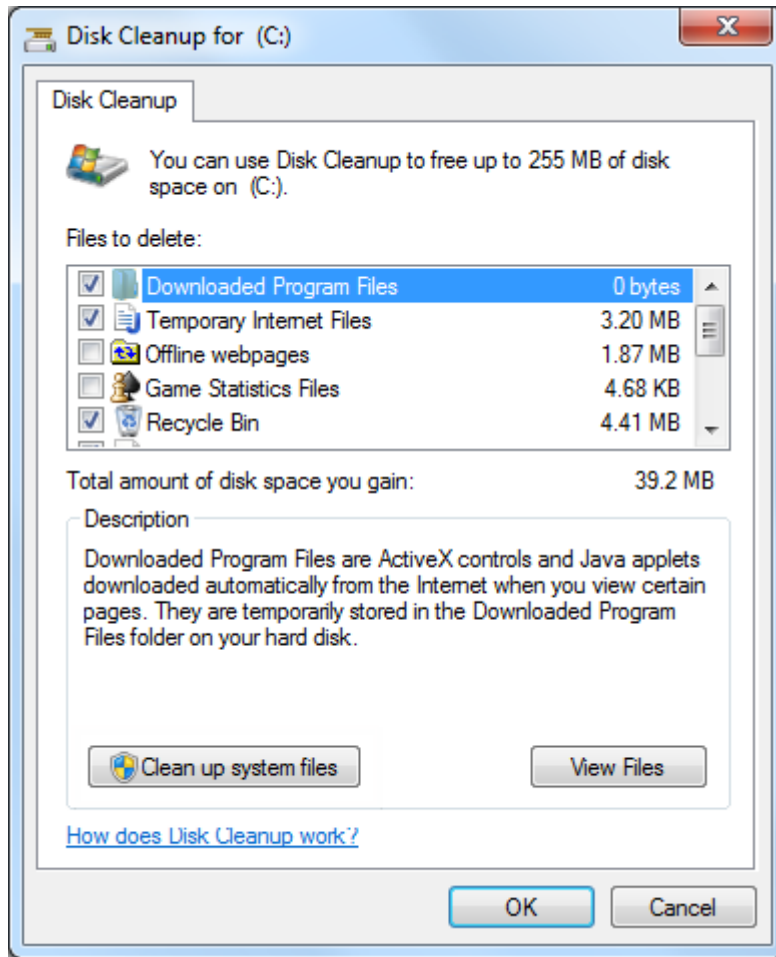

Réduire la taille du dossier WinSxS sur Windows 7

Edge Airport France

Table des matières

Réduire la taille du dossier WinSxS sur Windows 7	
<i>Nettoyer le dossier WinSxS de Windows 7</i>	
<i>Automatiser le nettoyage du dossier WinSxS</i>	
<i>Effacer les fichiers de sauvegardes du SP1</i>	
Edge Airport France	

Réduire la taille du dossier WinSxS sur Windows 7

Microsoft a sorti un patch KB2852386 permettant de supprimer des mises à jour obsolètes avec l'outil Nettoyage de disque. La mise à jour KB2852386 ajoute l'option Nettoyage de Windows Update à l'outil cleanmgr qui fera un grand ménage dans le dossier WinSxS.

[Télécharger le correctif KB2852386](#)

En fait, à chaque fois que Windows Update s'effectue sur votre ordinateur il met à jour des fichiers systèmes. Mais ce processus garde toujours en copie les versions originales des fichiers et les fichiers à jour dans votre dossier WinSxS. Pourquoi ? Tout simplement parce qu'une mise à jour peut provoquer un problème sur votre ordinateur donc ainsi vous avez la possibilité de revenir aux versions précédentes des fichiers. Par conséquent, après avoir exécuté l'Assistant Nettoyage de disque, vous serez incapable de revenir à une mise à jour antérieure.

Nettoyer le dossier WinSxS de Windows 7

Accéder à l'outil de nettoyage à partir des propriétés du disque dur

Dans l'onglet Général, cliquer sur Nettoyage de disque > Puis cliquer sur Nettoyer les fichiers système