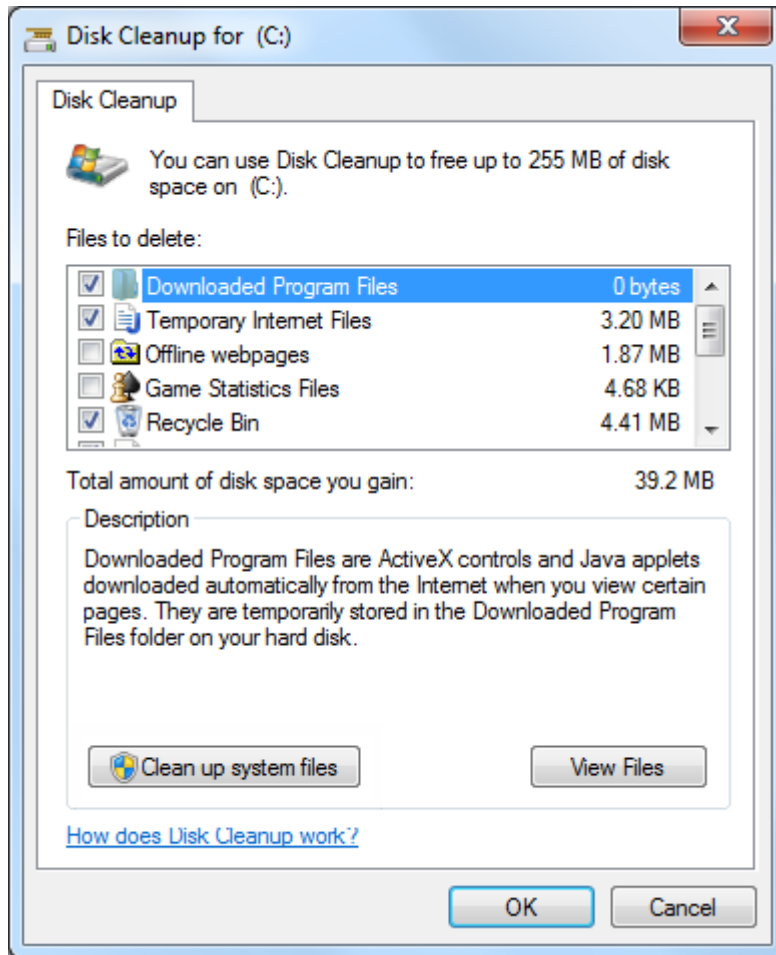

Réduire la taille du dossier WinSxS sur Windows 7

Microsoft a sorti un patch KB2852386 permettant de supprimer des mises à jour obsolètes avec l'outil Nettoyage de disque. La mise à jour KB2852386 ajoute l'option Nettoyage de Windows Update à l'outil cleanmgr qui fera un grand ménage dans le dossier WinSxS.

[Télécharger le correctif KB2852386](#)

En fait, à chaque fois que Windows Update s'effectue sur votre ordinateur il met à jour des fichiers systèmes. Mais ce processus garde toujours en copie les versions originales des fichiers et les fichiers à jour dans votre dossier WinSxS. Pourquoi ? Tout simplement parce qu'une mise à jour peut provoquer un problème sur votre ordinateur donc ainsi vous avez la possibilité de revenir aux versions précédentes des fichiers. Par conséquent, après avoir exécuté l'Assistant Nettoyage de disque, vous serez incapable de revenir à une mise à jour antérieure.

Nettoyer le dossier WinSxS de Windows 7

Accéder à l'outil de nettoyage à partir des propriétés du disque dur

Dans l'onglet Général, cliquer sur Nettoyage de disque > Puis cliquer sur Nettoyer les fichiers système

L'option Nettoyage de Windows Update est disponible uniquement lorsque l'Assistant Nettoyage de disque Windows détecte des mises à jour de Windows jugées inutiles pour le système.

Automatiser le nettoyage du dossier WinSxS