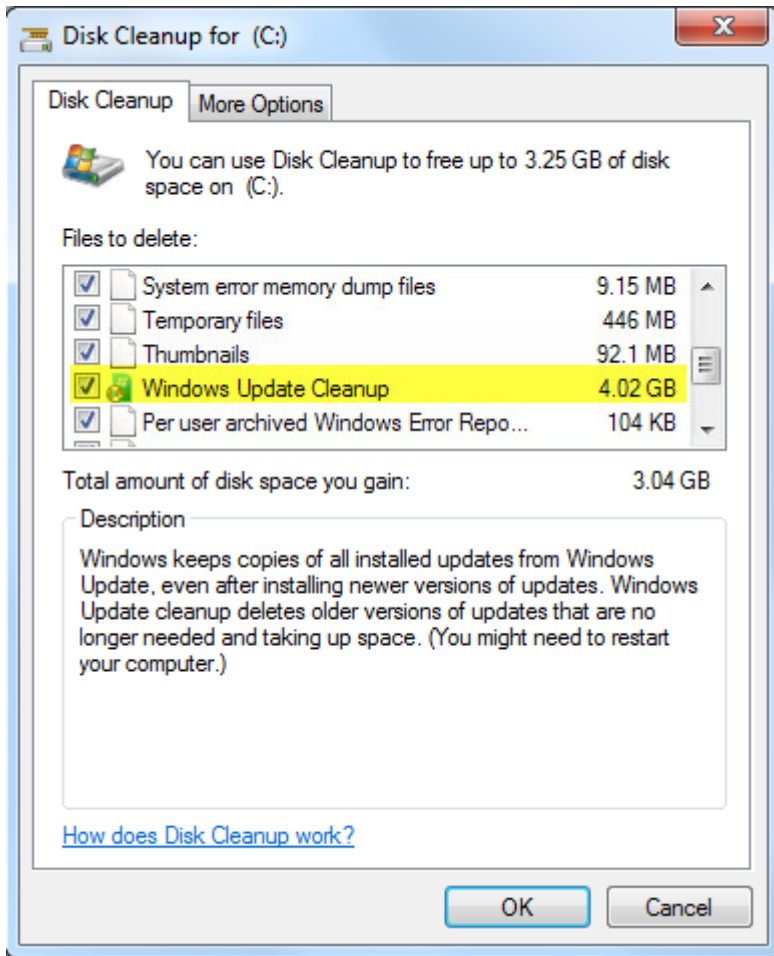

Réduire la taille du dossier WinSxS sur Windows 7

Microsoft a sorti un patch KB2852386 permettant de supprimer des mises à jour obsolètes avec l'outil Nettoyage de disque. La mise à jour KB2852386 ajoute l'option Nettoyage de Windows Update à l'outil cleanmgr qui fera un grand ménage dans le dossier WinSxS.

[Télécharger le correctif KB2852386](#)

En fait, à chaque fois que Windows Update s'effectue sur votre ordinateur il met à jour des fichiers systèmes. Mais ce processus garde toujours en copie les versions originales des fichiers et les fichiers à jour dans votre dossier WinSxS. Pourquoi ? Tout simplement parce qu'une mise à jour peut provoquer un problème sur votre ordinateur donc ainsi vous avez la possibilité de revenir aux versions précédentes des fichiers. Par conséquent, après avoir exécuté l'Assistant Nettoyage de disque, vous serez incapable de revenir à une mise à jour antérieure.

Nettoyer le dossier WinSxS de Windows 7

Accéder à l'outil de nettoyage à partir des propriétés du disque dur

Dans l'onglet Général, cliquer sur Nettoyage de disque > Puis cliquer sur Nettoyer les fichiers système

L'option Nettoyage de Windows Update est disponible uniquement lorsque l'Assistant Nettoyage de disque Windows détecte des mises à jour de Windows jugées inutiles pour le système.

Automatiser le nettoyage du dossier WinSxS