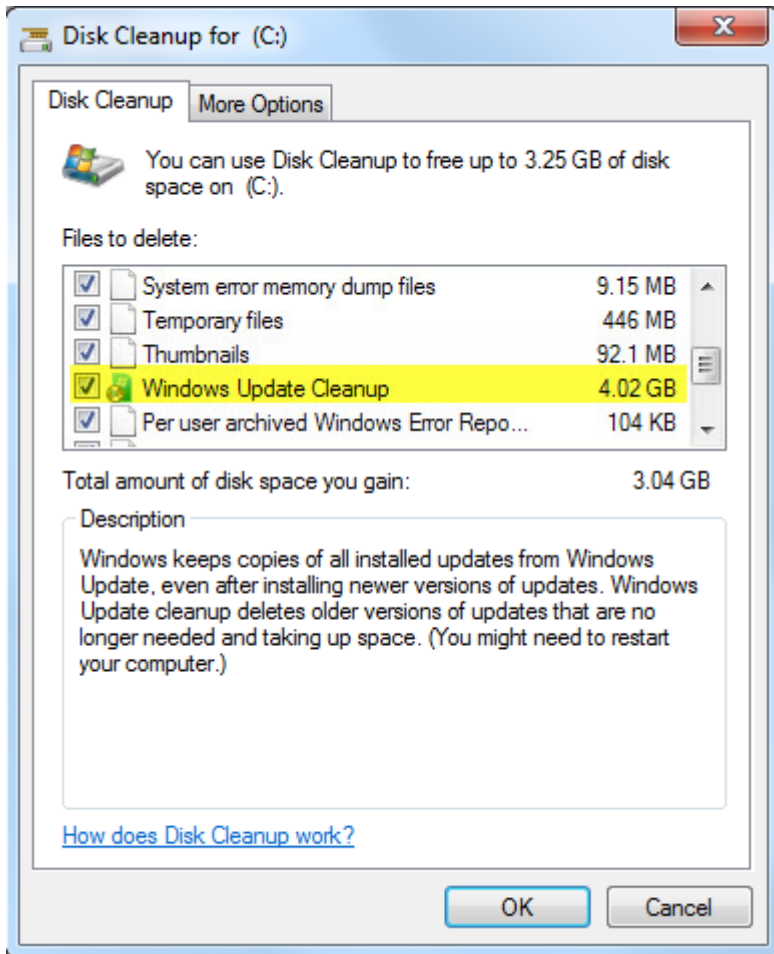

Reduire_la_taille_du_dossier_WinSxS_sur_Windows7

[Version originale](#)

Réduire la taille du dossier WinSxS sur Windows 7

Microsoft a sorti un patch KB2852386 permettant de supprimer des mises à jour obsolètes avec l'outil Nettoyage de disque. La mise à jour KB2852386 ajoute l'option Nettoyage de Windows Update à l'outil cleanmgr qui fera un grand ménage dans le dossier WinSxS.

[Télécharger le correctif KB2852386](#)

En fait, à chaque fois que Windows Update s'effectue sur votre ordinateur il met à jour des fichiers systèmes. Mais ce processus garde toujours en copie les versions originales des fichiers et les fichiers à jour dans votre dossier WinSxS. Pourquoi ? Tout simplement parce qu'une mise à jour peut provoquer un problème sur votre ordinateur donc ainsi vous avez la possibilité de revenir aux versions précédentes des fichiers. Par conséquent, après avoir exécuté l'Assistant Nettoyage de disque, vous serez incapable de revenir à une mise à jour antérieure.

Nettoyer le dossier WinSxS de Windows 7

Accéder à l'outil de nettoyage à partir des propriétés du disque dur

Dans l'onglet Général, cliquer sur Nettoyage de disque > Puis cliquer sur Nettoyer les fichiers système

L'option Nettoyage de Windows Update est disponible uniquement lorsque l'Assistant Nettoyage de disque Windows détecte des mises à jour de Windows jugées inutiles pour le système.

Automatiser le nettoyage du dossier WinSxS