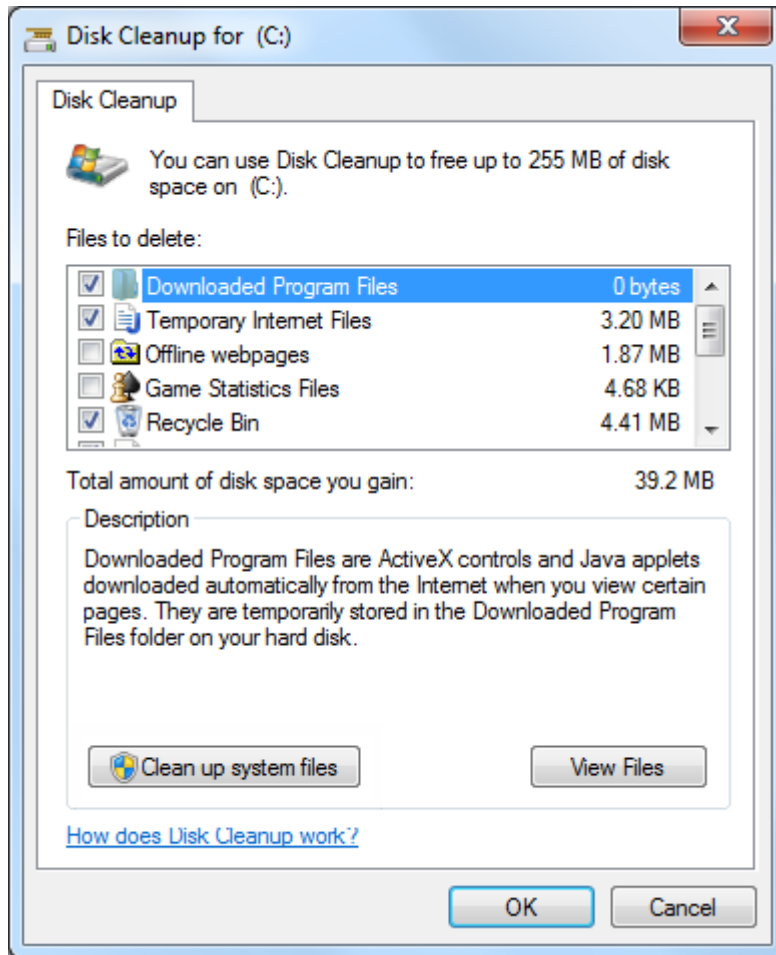

Réduire la taille du dossier WinSxS sur Windows 7

Edge Airport France

Table des matières

Reduire_la_taille_du_dossier_WinSxS_sur_Windows7	
Réduire la taille du dossier WinSxS sur Windows 7	
<i>Nettoyer le dossier WinSxS de Windows 7</i>	
<i>Automatiser le nettoyage du dossier WinSxS</i>	
<i>Effacer les fichiers de sauvegardes du SP1</i>	
Edge Airport France	

Reduire_la_taille_du_dossier_WinSxS_sur_Windows7

[Version originale](#)

Réduire la taille du dossier WinSxS sur Windows 7

Microsoft a sorti un patch KB2852386 permettant de supprimer des mises à jour obsolètes avec l'outil Nettoyage de disque. La mise à jour KB2852386 ajoute l'option Nettoyage de Windows Update à l'outil cleanmgr qui fera un grand ménage dans le dossier WinSxS.

[Télécharger le correctif KB2852386](#)

En fait, à chaque fois que Windows Update s'effectue sur votre ordinateur il met à jour des fichiers systèmes. Mais ce processus garde toujours en copie les versions originales des fichiers et les fichiers à jour dans votre dossier WinSxS. Pourquoi ? Tout simplement parce qu'une mise à jour peut provoquer un problème sur votre ordinateur donc ainsi vous avez la possibilité de revenir aux versions précédentes des fichiers. Par conséquent, après avoir exécuté l'Assistant Nettoyage de disque, vous serez incapable de revenir à une mise à jour antérieure.

Nettoyer le dossier WinSxS de Windows 7

Accéder à l'outil de nettoyage à partir des propriétés du disque dur

Dans l'onglet Général, cliquer sur Nettoyage de disque > Puis cliquer sur Nettoyer les fichiers système