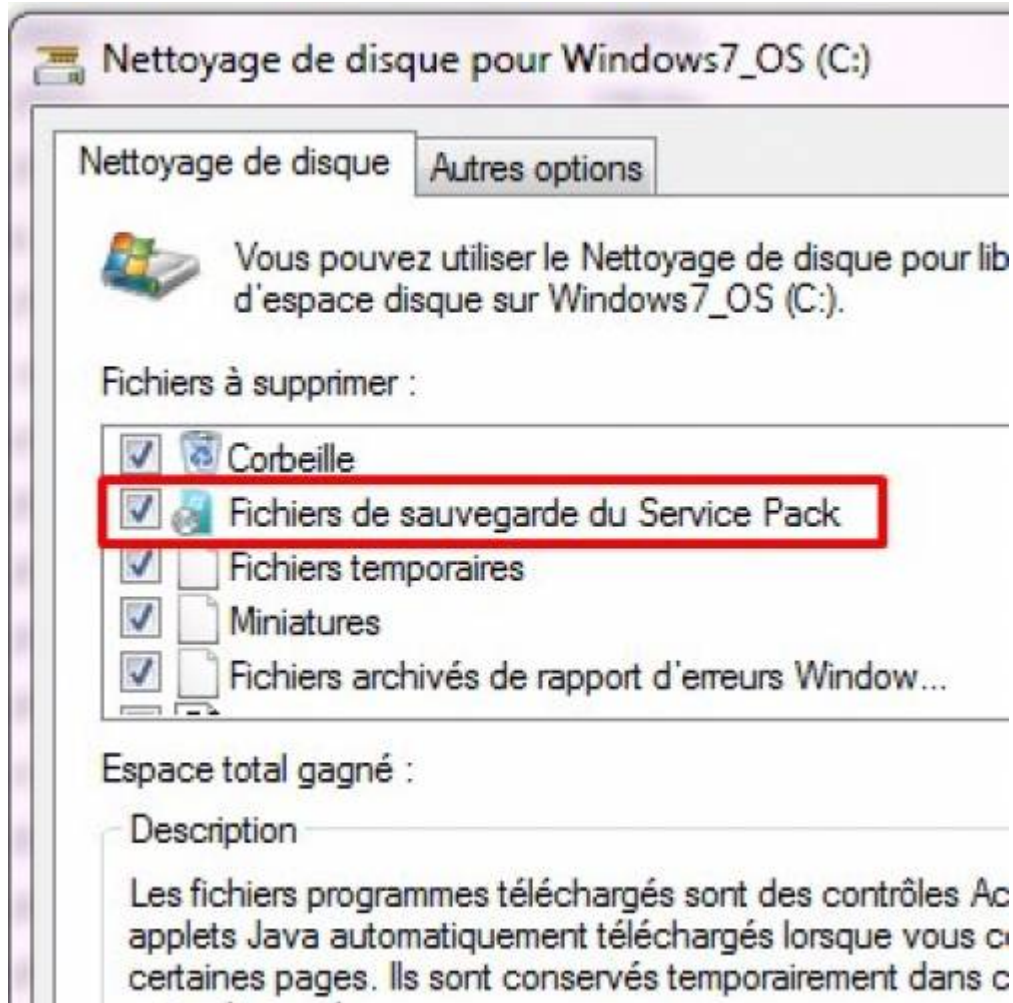

Vous pourrez ainsi effacer les fichiers de sauvegarde du Service Pack

Mais une fois la KB2852386 installée, l'option la plus complète est de lancer une fenêtre de commande en tant qu'administrateur puis lancez cleanmgr.exe

Sélectionnez le disque de votre OS puis cliquez sur Ok