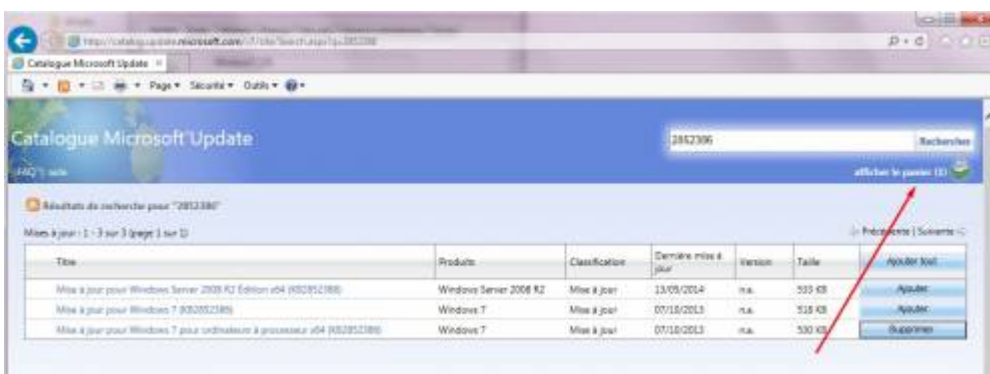

Nom	Pourcentage (g...	Pourc...	Taille	Éléme
Windows7_05 (C:)	[0,37 s]		77,5 Go	313 T
Windows	40,9%		31,7 Go	112 T
Installer	36,0%		12,1 Go	4 1:
WinSxS	31,3%		3,9 Go	79 E
System32	6,4%		2,7 Go	14 1:
assembly	5,6%		1,8 Go	4 6:
SysWOW64	3,5%		1,1 Go	5 0:
Microsoft.NET	2,8%		904,1 Mo	3 4:

Ne le purgez par tel quel.

Commencez par vous assurer que vous avez la KB2852386 d'installé sur votre poste. Pour cela allez sur l'url ci-dessous avec Internet Explorer et cliquez sur le bouton Ajouter qui correspond à votre OS

<http://catalog.update.microsoft.com/v7/site/Search.aspx?q=2852386>

Cliquez ensuite sur afficher le panier

Cliquez sur Télécharger

Cliquez sur Fermer

Exécutez le package téléchargé. Ici il a été téléchargé sur le E:  
Le téléchargement a été automatiquement placé dans un répertoire.