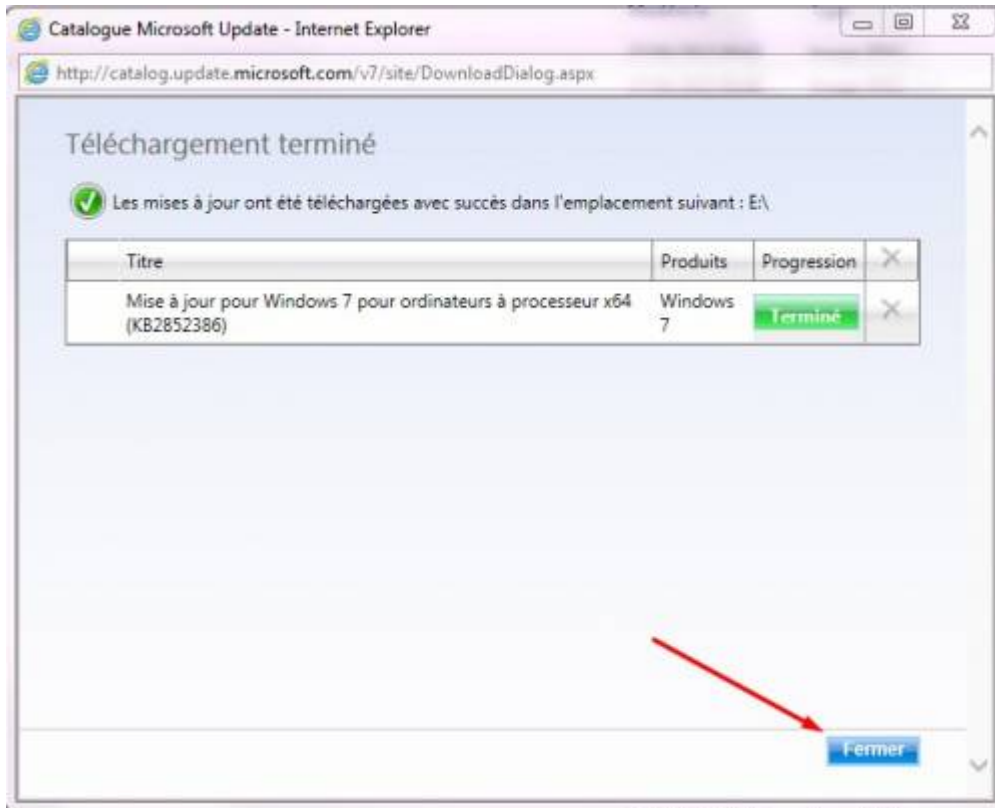

Ne le purgez par tel quel.

Commencez par vous assurer que vous avez la KB2852386 d'installé sur votre poste. Pour cela allez sur l'url ci-dessous avec Internet Explorer et cliquez sur le bouton Ajouter qui correspond à votre OS

<http://catalog.update.microsoft.com/v7/site/Search.aspx?q=2852386>

Cliquez ensuite sur afficher le panier

Cliquez sur Télécharger

Cliquez sur Fermer

Exécutez le package téléchargé. Ici il a été téléchargé sur le E:  
Le téléchargement a été automatiquement placé dans un répertoire.

Ensuite la première option est de faire un clic droit sur le disque de votre système puis de cliquer sur Nettoyage de disque  
Si vous avez bien installé la KB2852386 vous pouvez cliquer sur Nettoyer les fichiers système