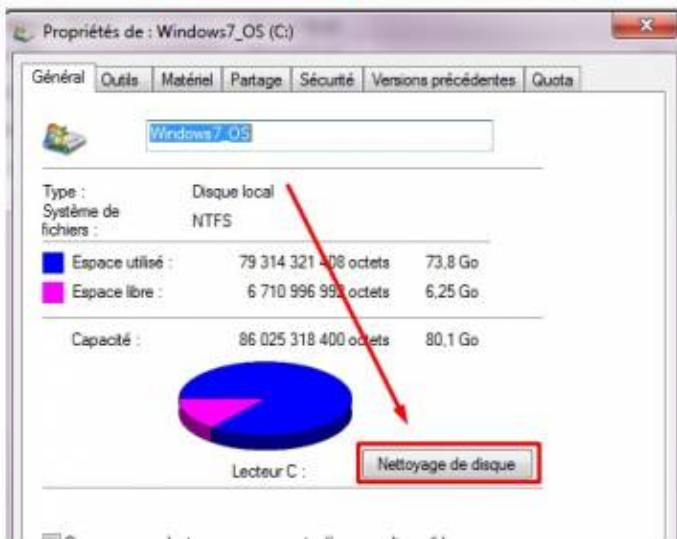

Nom	Pourcentage (g...	Pourc...	Taille	Éléme
Windows7_05 (C:)	[0,37 %]		77,5 Go	313 T
Windows	40,9%		31,7 Go	112 T
Installer	36,0%		12,1 Go	4 1:
WinSxS	31,3%		3,9 Go	79 B
System32	6,4%		2,7 Go	14 1:
assembly	3,6%		1,8 Go	4 6:
SysWOW64	3,5%		1,1 Go	5 0:
Microsoft.NET	2,8%		904,1 Mo	3 4:

<http://catalog.update.microsoft.com/v7/site/Search.aspx?q=2852386>

Cliquez ensuite sur afficher le panier

Cliquez sur Télécharger

Cliquez sur Fermer

Exécutez le package téléchargé. Ici il a été téléchargé sur le E:
Le téléchargement a été automatiquement placé dans un répertoire.

Ensuite la première option est de faire un clic droit sur le disque de votre système puis de cliquer sur Nettoyage de disque
Si vous avez bien installé la KB2852386 vous pouvez cliquer sur Nettoyer les fichiers système