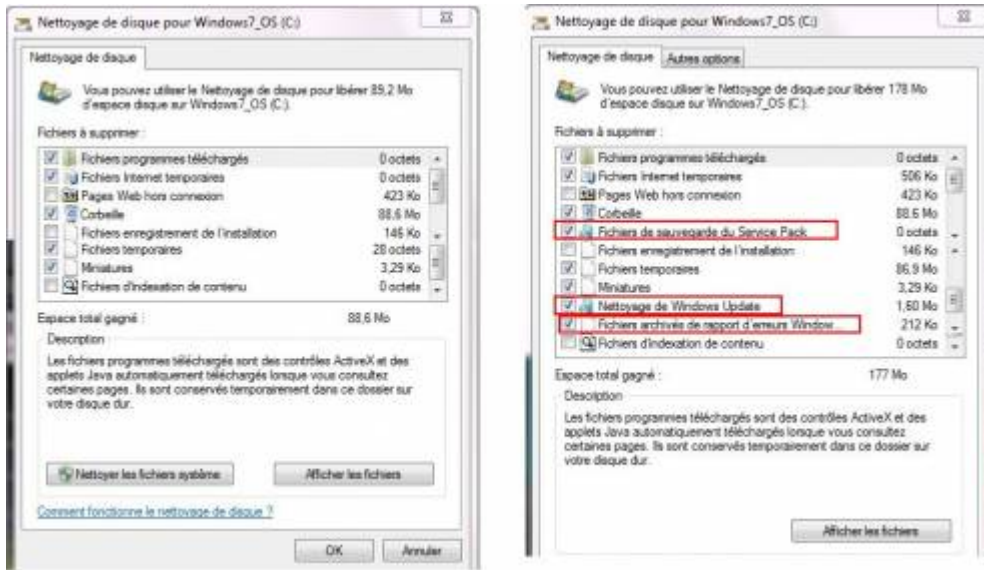

Source : <http://www.tutos.eu/?n=5584//>

From:

<https://edgeairport.alwaysdata.net/wiki/> - **Documentation Embross (ex Edge Airport)**

Permanent link:

<https://edgeairport.alwaysdata.net/wiki/doku.php?id=services:systemereseau:securite:windows:purgerw7&rev=1519222309>

Last update: **21/02/2018 15:11**