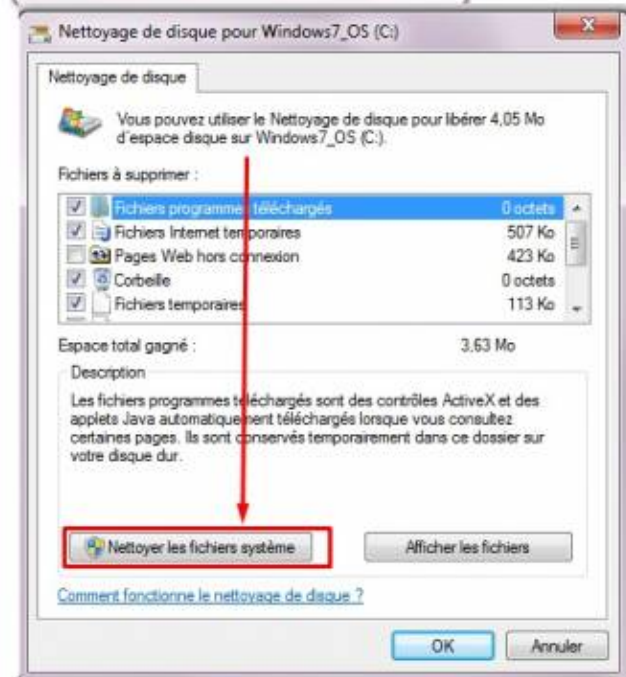

<http://catalog.update.microsoft.com/v7/site/Search.aspx?q=2852386>

Cliquez ensuite sur afficher le panier

Cliquez sur Télécharger

Cliquez sur Fermer

Exécutez le package téléchargé. Ici il a été téléchargé sur le E:  
Le téléchargement a été automatiquement placé dans un répertoire.

Ensuite la première option est de faire un clic droit sur le disque de votre système puis de cliquer sur Nettoyage de disque  
Si vous avez bien installé la KB2852386 vous pouvez cliquer sur Nettoyer les fichiers système