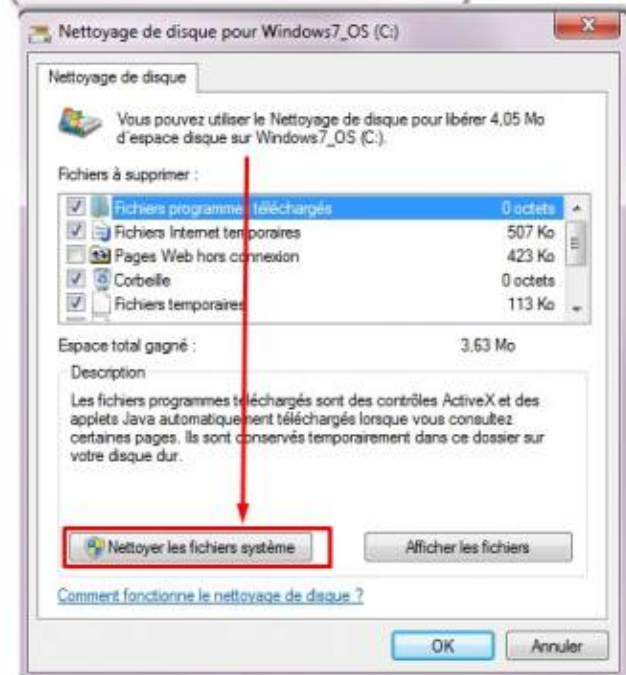

Ne le purgez par tel quel.

Commencez par vous assurer que vous avez la KB2852386 d'installé sur votre poste. Pour cela allez sur l'url ci-dessous avec Internet Explorer et cliquez sur le bouton Ajouter qui correspond à votre OS

<http://catalog.update.microsoft.com/v7/site/Search.aspx?q=2852386>

Cliquez ensuite sur afficher le panier

Cliquez sur Télécharger

Cliquez sur Fermer

Exécutez le package téléchargé. Ici il a été téléchargé sur le E:
Le téléchargement a été automatiquement placé dans un répertoire.

Ensuite la première option est de faire un clic droit sur le disque de votre système puis de cliquer sur Nettoyage de disque
Si vous avez bien installé la KB2852386 vous pouvez cliquer sur Nettoyer les fichiers système