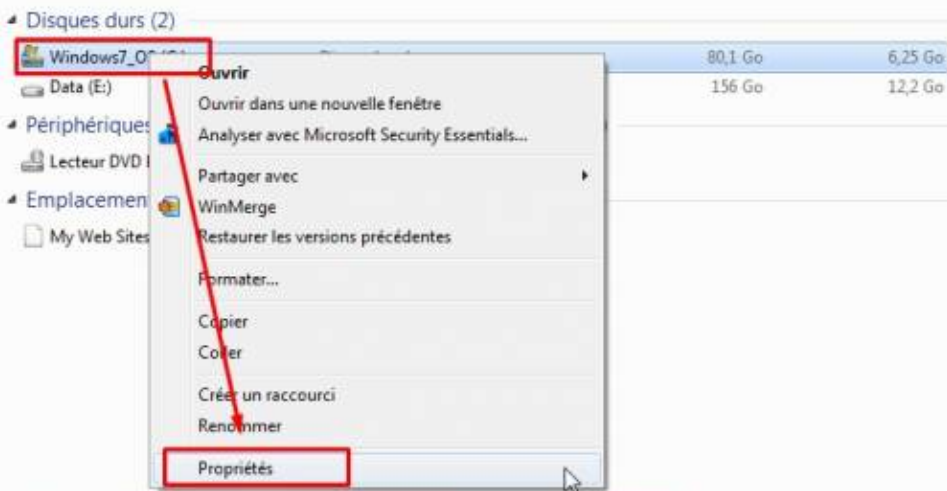

<http://catalog.update.microsoft.com/v7/site/Search.aspx?q=2852386>

Cliquez ensuite sur afficher le panier

Cliquez sur Télécharger

Cliquez sur Fermer

Exécutez le package téléchargé. Ici il a été téléchargé sur le E:  
Le téléchargement a été automatiquement placé dans un répertoire.

Ensuite la première option est de faire un clic droit sur le disque de votre système puis de cliquer sur Nettoyage de disque  
Si vous avez bien installé la KB2852386 vous pouvez cliquer sur Nettoyer les fichiers système