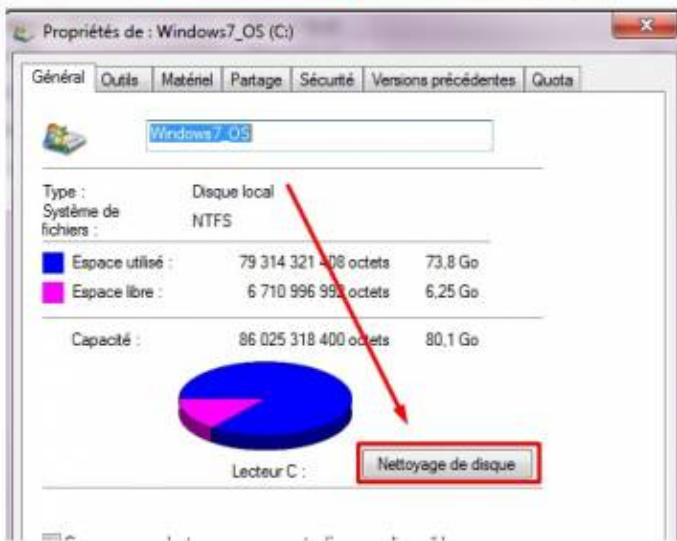

Nom	Pourcentage (g...	Pourc...	Taille	Éléme
Windows7_05 (C:)	[0,37 s]		77,5 Go	313 T
Windows	40,9%		31,7 Go	112 T
Installer	36,0%		12,1 Go	4 1:
WinSxS	31,3%		3,9 Go	79 E
System32	6,4%		2,7 Go	14 1:
assembly	5,6%		1,8 Go	4 6:
SysWOW64	3,5%		1,1 Go	5 0:
Microsoft.NET	2,8%		904,1 Mo	3 4:

<http://catalog.update.microsoft.com/v7/site/Search.aspx?q=2852386>

Cliquez ensuite sur afficher le panier

Cliquez sur Télécharger

Cliquez sur Fermer

Exécutez le package téléchargé. Ici il a été téléchargé sur le E:  
Le téléchargement a été automatiquement placé dans un répertoire.

Ensuite la première option est de faire un clic droit sur le disque de votre système puis de cliquer sur Nettoyage de disque  
Si vous avez bien installé la KB2852386 vous pouvez cliquer sur Nettoyer les fichiers système