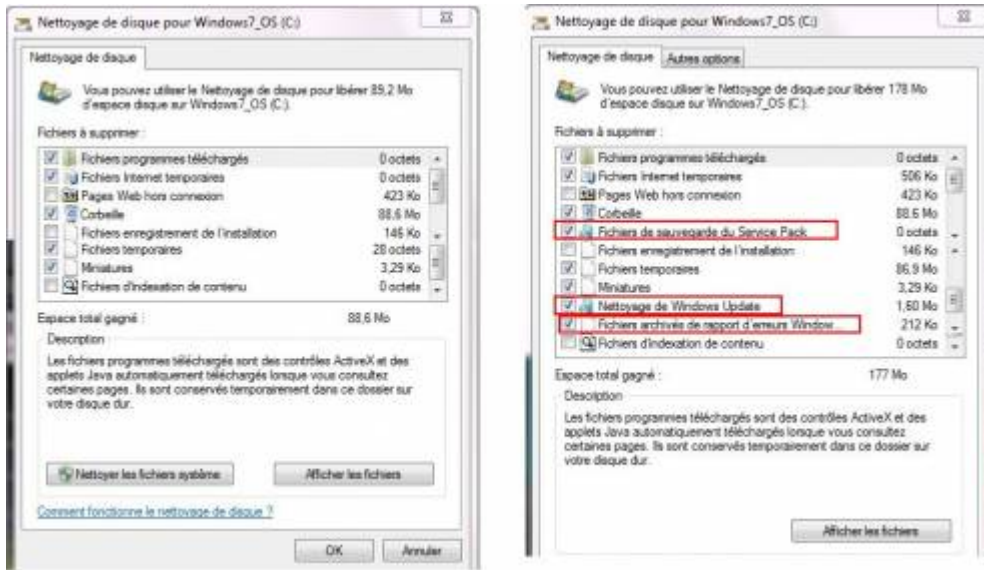

Ensuite la première option est de faire un clic droit sur le disque de votre système puis de cliquer sur Nettoyage de disque  
Si vous avez bien installé la KB2852386 vous pouvez cliquer sur Nettoyer les fichiers système

Vous pourrez ainsi effacer les fichiers de sauvegarde du Service Pack

Mais une fois la KB2852386 installée, l'option la plus complète est de lancer une fenêtre de commande en tant qu'administrateur puis lancez cleanmgr.exe

Sélectionnez le disque de votre OS puis cliquez sur Ok

Un calcul de l'espace sera réalisé

Vous aurez alors accès à tout ce que vous pouvez traiter.  
Par rapport à un lancement classique vous pourrez cocher :  
"Fichiers de sauvegarde du Service Pack"  
"Nettoyage de Windows Update"  
"Fichiers archivés de rapport d'erreurs Windows"