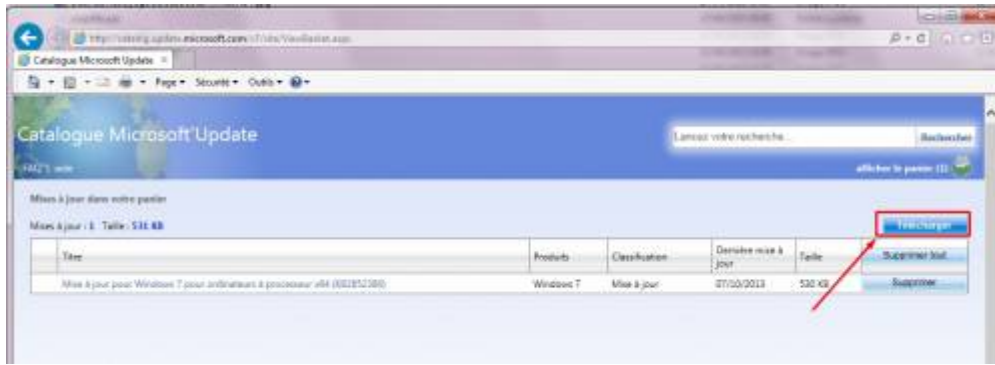

Ne le purgez par tel quel.

Commencez par vous assurer que vous avez la KB2852386 d'installé sur votre poste. Pour cela allez sur l'url ci-dessous avec Internet Explorer et cliquez sur le bouton Ajouter qui correspond à votre OS

<http://catalog.update.microsoft.com/v7/site/Search.aspx?q=2852386>

Cliquez ensuite sur afficher le panier

Cliquez sur Télécharger

Cliquez sur Fermer

Exécutez le package téléchargé. Ici il a été téléchargé sur le E:
Le téléchargement a été automatiquement placé dans un répertoire.

Ensuite la première option est de faire un clic droit sur le disque de votre système puis de cliquer sur Nettoyage de disque
Si vous avez bien installé la KB2852386 vous pouvez cliquer sur Nettoyer les fichiers système