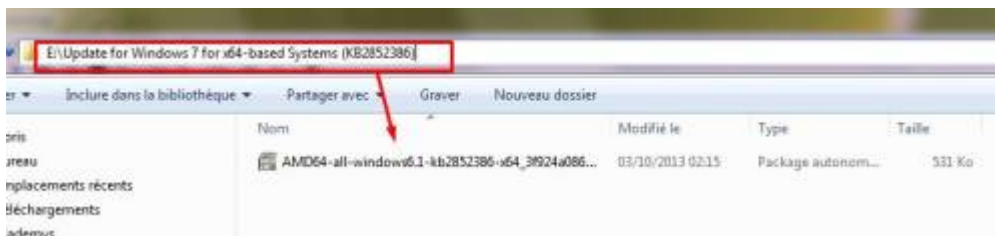

Ne le purgez par tel quel.

Commencez par vous assurer que vous avez la KB2852386 d'installé sur votre poste. Pour cela allez sur l'url ci-dessous avec Internet Explorer et cliquez sur le bouton Ajouter qui correspond à votre OS

<http://catalog.update.microsoft.com/v7/site/Search.aspx?q=2852386>

Cliquez ensuite sur afficher le panier

Cliquez sur Télécharger

Cliquez sur Fermer

Exécutez le package téléchargé. Ici il a été téléchargé sur le E:
Le téléchargement a été automatiquement placé dans un répertoire.

Ensuite la première option est de faire un clic droit sur le disque de votre système puis de cliquer sur Nettoyage de disque
Si vous avez bien installé la KB2852386 vous pouvez cliquer sur Nettoyer les fichiers système