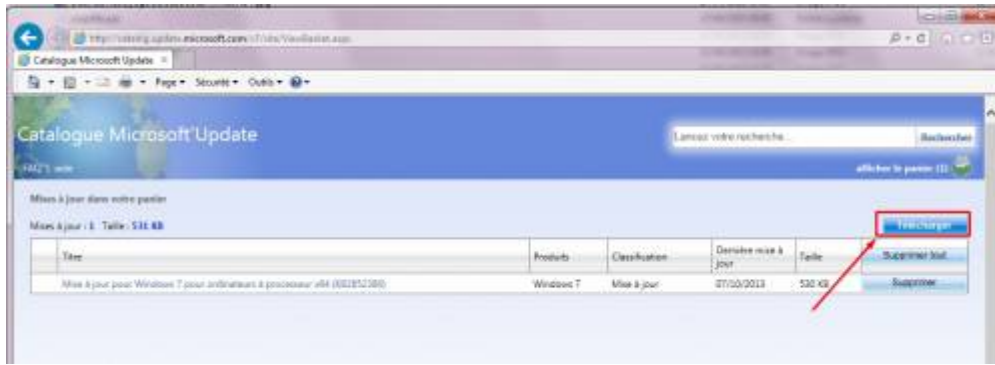

Cliquez sur Fermer