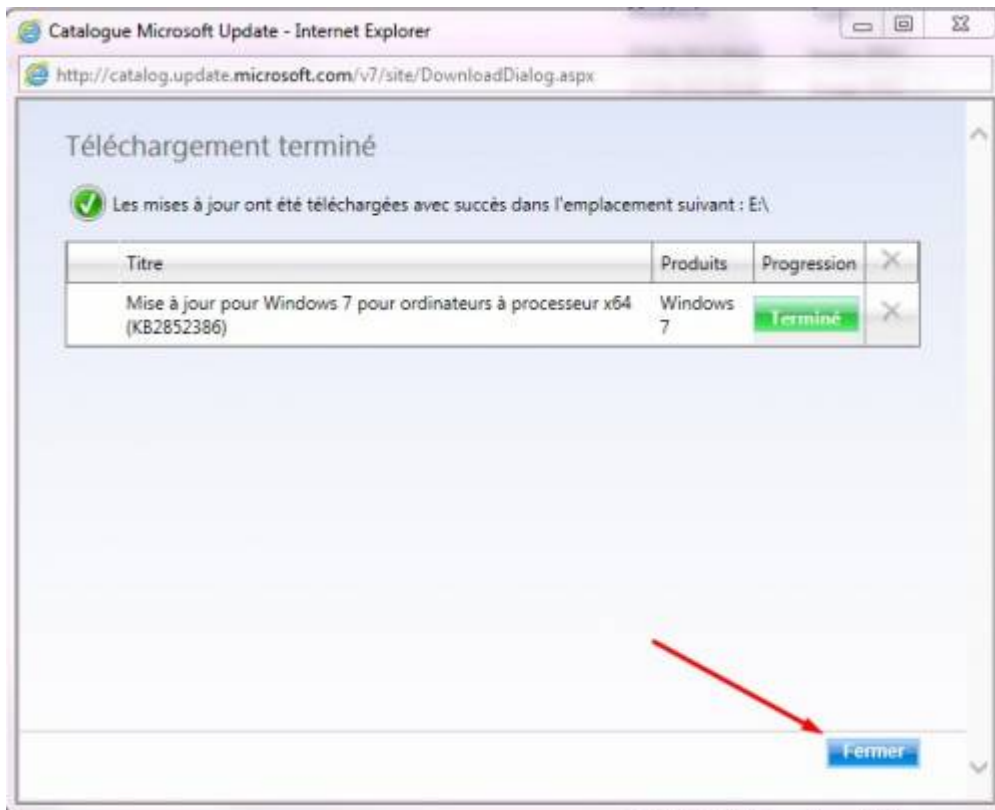

Ne le purgez par tel quel.

Commencez par vous assurer que vous avez la KB2852386 d'installé sur votre poste. Pour cela allez sur l'url ci-dessous avec Internet Explorer et cliquez sur le bouton Ajouter qui correspond à votre OS

<http://catalog.update.microsoft.com/v7/site/Search.aspx?q=2852386>

Cliquez ensuite sur afficher le panier

Cliquez sur Télécharger

Cliquez sur Fermer

Exécutez le package téléchargé. Ici il a été téléchargé sur le E:
Le téléchargement a été automatiquement placé dans un répertoire.

Ensuite la première option est de faire un clic droit sur le disque de votre système puis de cliquer sur Nettoyage de disque
Si vous avez bien installé la KB2852386 vous pouvez cliquer sur Nettoyer les fichiers système