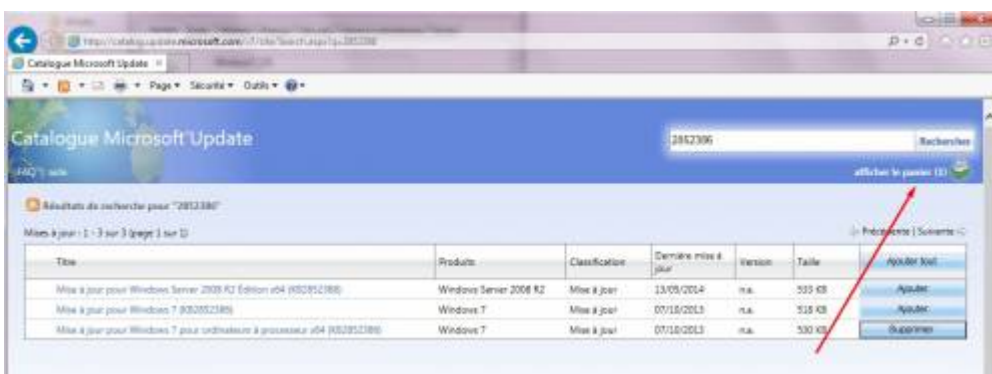

Purger le répertoire WinSxS sur Windows 7

Edge Airport France

Table des matières

Purger le répertoire WinSxS sur Windows 7

Edge Airport France

Purger le répertoire WinSxS sur Windows 7

Sous Windows Seven le répertoire WinSxs peut atteindre une taille énorme :

Nom	Pourcentage (g...	Pourc...	Taille	Éléme
Windows7_05 (C:)	[0,37 %]		77,5 Go	313 T
Windows	40,9%		31,7 Go	112 T
Installer	36,0%		12,1 Go	4 1:
WinSxS	31,3%		3,9 Go	79 B
System32	6,4%		2,7 Go	14 1:
assembly	3,6%		1,8 Go	4 6:
SysWOW64	3,5%		1,1 Go	5 0:
Microsoft.NET	2,8%		904,1 Mo	3 4:

Ne le purgez par tel quel.

Commencez par vous assurer que vous avez la KB2852386 d'installé sur votre poste. Pour cela allez sur l'url ci-dessous avec Internet Explorer et cliquez sur le bouton Ajouter qui correspond à votre OS

<http://catalog.update.microsoft.com/v7/site/Search.aspx?q=2852386>

Cliquez ensuite sur afficher le panier

Cliquez sur Télécharger

Cliquez sur Fermer

Exécutez le package téléchargé. Ici il a été téléchargé sur le E:
Le téléchargement a été automatiquement placé dans un répertoire.