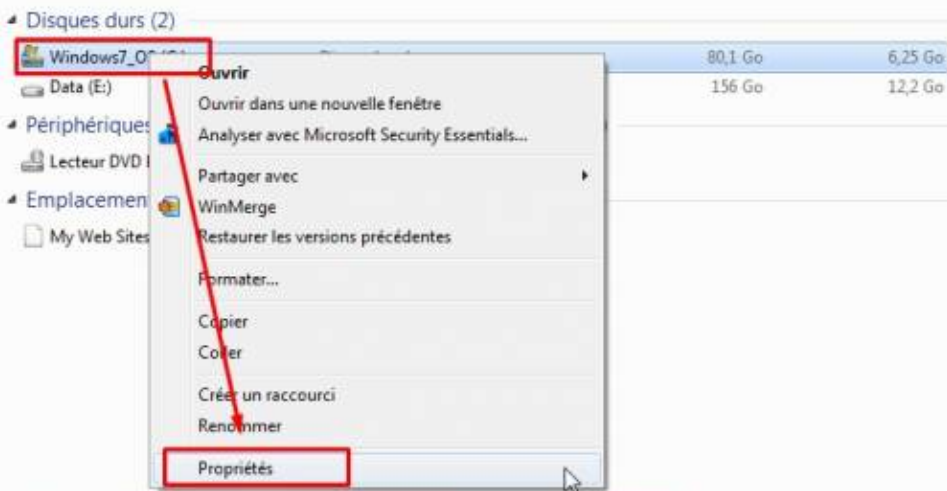

<http://catalog.update.microsoft.com/v7/site/Search.aspx?q=2852386>

Cliquez ensuite sur afficher le panier

Cliquez sur Télécharger

Cliquez sur Fermer

Exécutez le package téléchargé. Ici il a été téléchargé sur le E:
Le téléchargement a été automatiquement placé dans un répertoire.

Ensuite la première option est de faire un clic droit sur le disque de votre système puis de cliquer sur Nettoyage de disque
Si vous avez bien installé la KB2852386 vous pouvez cliquer sur Nettoyer les fichiers système