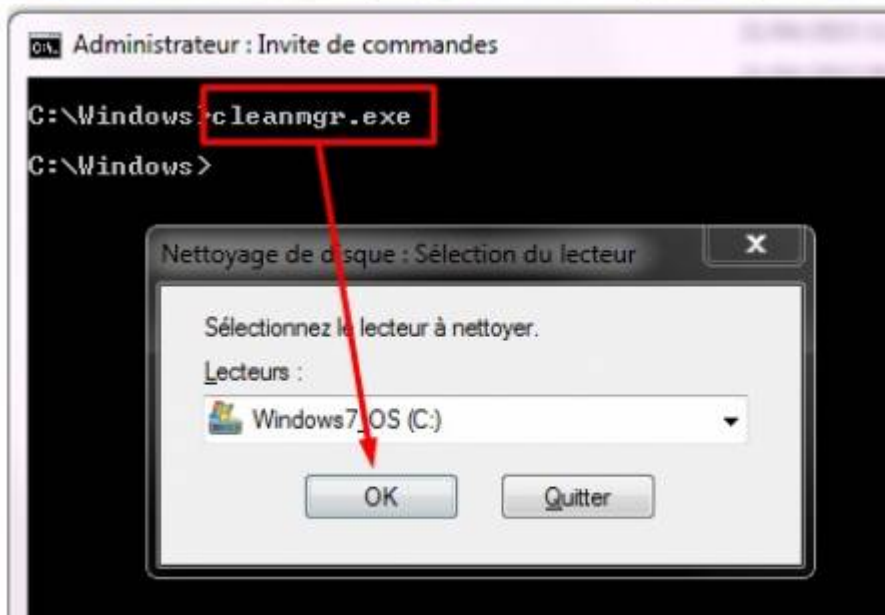

Un calcul de l'espace sera réalisé