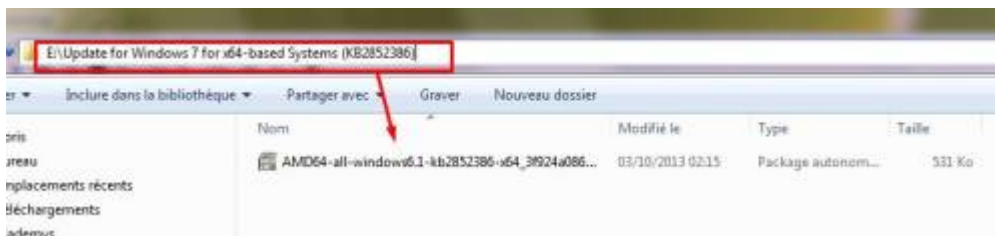

Ne le purgez par tel quel.

Commencez par vous assurer que vous avez la KB2852386 d'installé sur votre poste. Pour cela allez sur l'url ci-dessous avec Internet Explorer et cliquez sur le bouton Ajouter qui correspond à votre OS

<http://catalog.update.microsoft.com/v7/site/Search.aspx?q=2852386>

Cliquez ensuite sur afficher le panier

Cliquez sur Télécharger

Cliquez sur Fermer

Exécutez le package téléchargé. Ici il a été téléchargé sur le E:  
Le téléchargement a été automatiquement placé dans un répertoire.

Ensuite la première option est de faire un clic droit sur le disque de votre système puis de cliquer sur Nettoyage de disque  
Si vous avez bien installé la KB2852386 vous pouvez cliquer sur Nettoyer les fichiers système