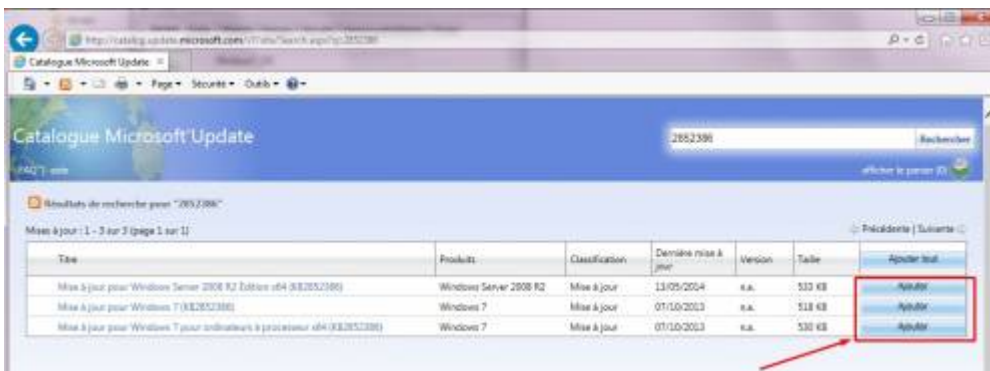

Purger le répertoire WinSxS sur Windows 7

Sous Windows Seven le répertoire WinSxs peut atteindre une taille énorme :

A screenshot of Windows Explorer showing the contents of the Windows7_05 (C:) drive. The WinSxS folder is highlighted with a red box and a red arrow pointing to its size, 3.9 Go (3.9 GB). The table below shows the details of the folders in the drive.

Nom	Pourcentage (g...	Pourc...	Taille	Éléme
Windows7_05 (C:)	[0,37 s]		77,5 Go	313 T
Windows	40,9%		31,7 Go	112 T
Installer	36,0%		12,1 Go	4 1:
WinSxS	31,3%		3,9 Go	79 E
System32	6,4%		2,7 Go	14 1:
assembly	5,6%		1,8 Go	4 6:
SysWOW64	3,5%		1,1 Go	5 0:
Microsoft.NET	2,8%		904,1 Mo	3 4:

Ne le purgez par tel quel.

Commencez par vous assurer que vous avez la KB2852386 d'installé sur votre poste. Pour cela allez sur l'url ci-dessous avec Internet Explorer et cliquez sur le bouton Ajouter qui correspond à votre OS

<http://catalog.update.microsoft.com/v7/site/Search.aspx?q=2852386>

Cliquez ensuite sur afficher le panier