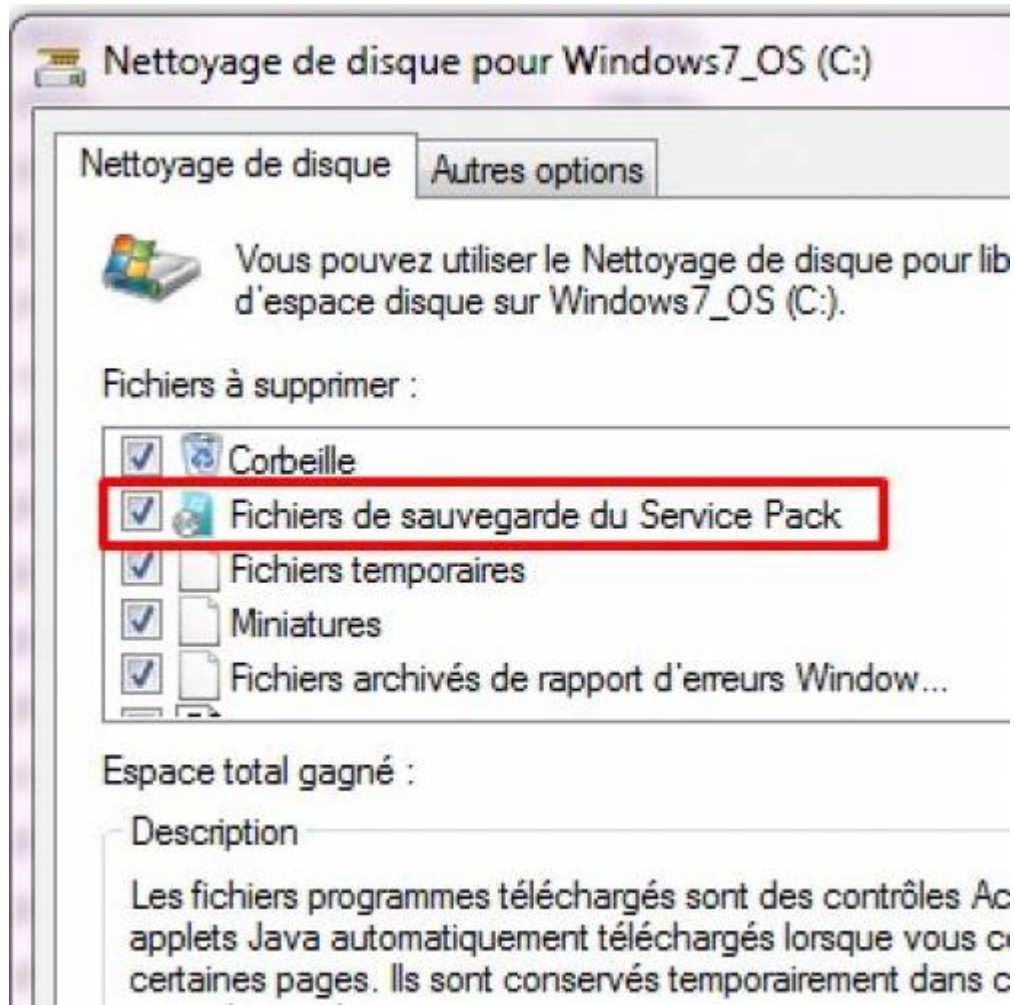

Vous pourrez ainsi effacer les fichiers de sauvegarde du Service Pack

Mais une fois la KB2852386 installée, l'option la plus complète est de lancer une fenêtre de commande en tant qu'administrateur puis lancez cleanmgr.exe

Sélectionnez le disque de votre OS puis cliquez sur Ok