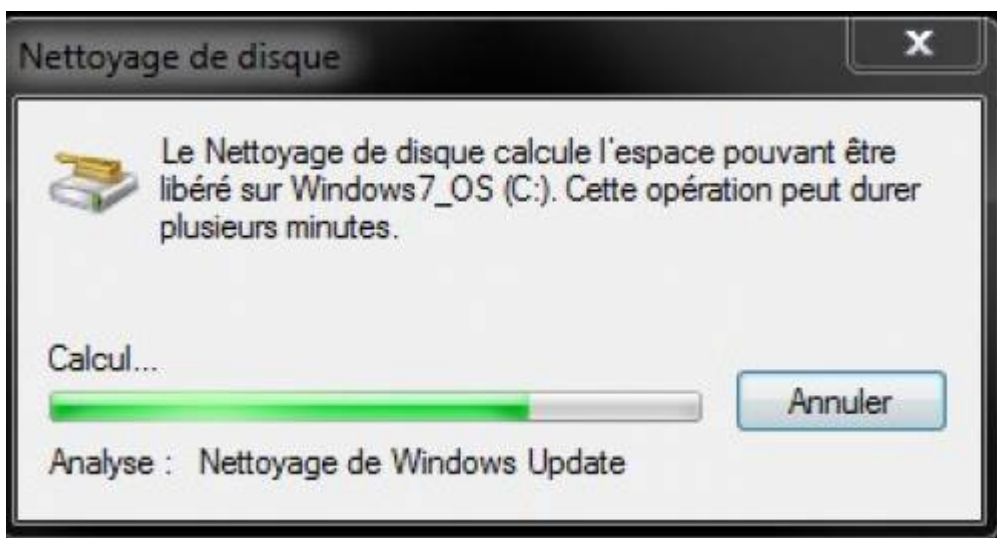

Vous aurez alors accès à tout ce que vous pouvez traiter.
Par rapport à un lancement classique vous pourrez cocher :

- “Fichiers de sauvegarde du Service Pack”
- “Nettoyage de Windows Update”
- “Fichiers archivés de rapport d'erreurs Windows”