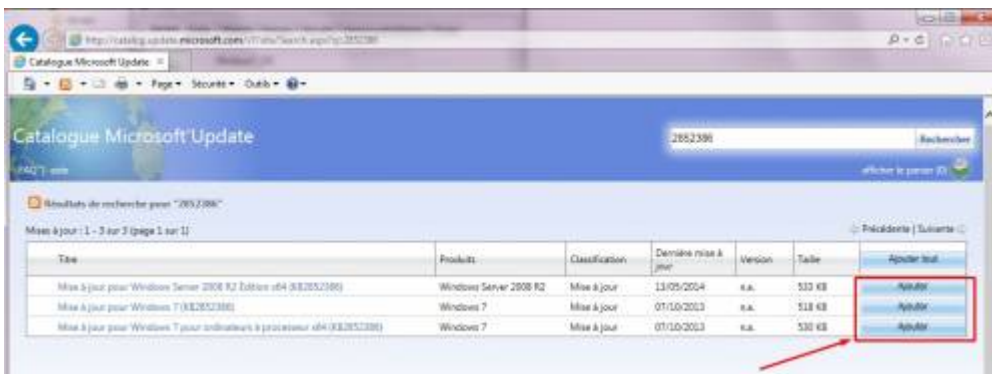

Purger le répertoire WinSxS sur Windows 7

Sous Windows Seven le répertoire WinSxs peut atteindre une taille énorme :

Nom	Pourcentage (g...	Pourc...	Taille	Éléme
Windows7_05 (C:)	[0,37 %]		77,5 Go	313 T
Windows	40,9%		31,7 Go	112 T
Installer	36,0%		12,1 Go	4 1:
WinSxS	31,3%		3,9 Go	79 B
System32	6,4%		2,7 Go	14 1:
assembly	3,6%		1,8 Go	4 6:
SysWOW64	3,5%		1,1 Go	5 0:
Microsoft.NET	2,8%		904,1 Mo	3 4:

Ne le purgez par tel quel.

Commencez par vous assurer que vous avez la KB2852386 d'installé sur votre poste. Pour cela allez sur l'url ci-dessous avec Internet Explorer et cliquez sur le bouton Ajouter qui correspond à votre OS

<http://catalog.update.microsoft.com/v7/site/Search.aspx?q=2852386>

Cliquez ensuite sur afficher le panier