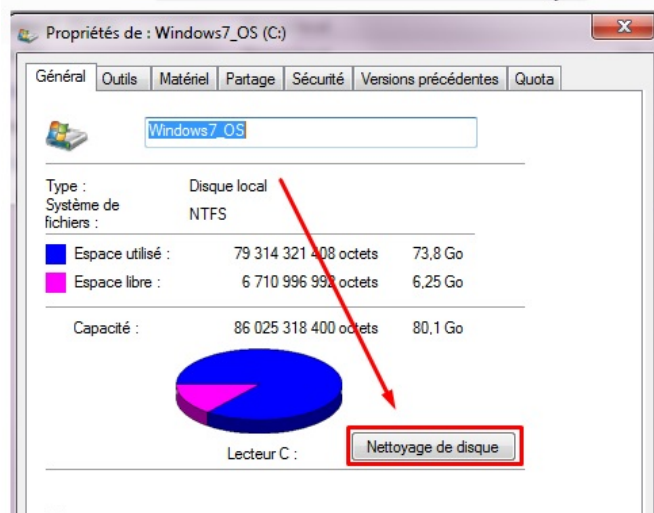

<http://catalog.update.microsoft.com/v7/site/Search.aspx?q=2852386>

Catalogue Microsoft Update

2852386 Rechercher

Résultats de recherche pour "2852386"

Mises à jour : 1 - 3 sur 3 (page 1 sur 1)

Titre	Produits	Classification	Dernière mise à jour	Version	Taille	Ajouter tout
Mise à jour pour Windows Server 2008 R2 Édition x64 (KB2852386)	Windows Server 2008 R2	Mise à jour	13/05/2014	n.a.	533 KB	Ajouter
Mise à jour pour Windows 7 (KB2852386)	Windows 7	Mise à jour	07/10/2013	n.a.	518 KB	Ajouter
Mise à jour pour Windows 7 pour ordinateurs à processeur x64 (KB2852386)	Windows 7	Mise à jour	07/10/2013	n.a.	530 KB	Ajouter

Cliquez ensuite sur afficher le panier

Cliquez sur "Télécharger"

Cliquez sur "Fermer"

Exécutez le package téléchargé. Ici il a été téléchargé sur le E:
Le téléchargement a été automatiquement placé dans un répertoire.

Ensuite la première option est de faire un clic droit sur le disque de votre système puis de cliquer sur "Nettoyage de disque"
Si vous avez bien installé la KB2852386 vous pouvez cliquer sur "Nettoyer les fichiers système"