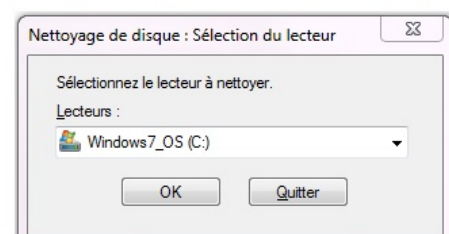

<http://catalog.update.microsoft.com/v7/site/Search.aspx?q=2852386>

Catalogue Microsoft Update

2852386 Rechercher

Résultats de recherche pour "2852386"

Mises à jour : 1 - 3 sur 3 (page 1 sur 1)

Titre	Produits	Classification	Dernière mise à jour	Version	Taille	Ajouter tout
Mise à jour pour Windows Server 2008 R2 Édition x64 (KB2852386)	Windows Server 2008 R2	Mise à jour	13/05/2014	n.a.	533 KB	Ajouter
Mise à jour pour Windows 7 (KB2852386)	Windows 7	Mise à jour	07/10/2013	n.a.	518 KB	Ajouter
Mise à jour pour Windows 7 pour ordinateurs à processeur x64 (KB2852386)	Windows 7	Mise à jour	07/10/2013	n.a.	530 KB	Ajouter

Cliquez ensuite sur afficher le panier

Cliquez sur "Télécharger"

Cliquez sur "Fermer"

Exécutez le package téléchargé. Ici il a été téléchargé sur le E:
Le téléchargement a été automatiquement placé dans un répertoire.

Ensuite la première option est de faire un clic droit sur le disque de votre système puis de cliquer sur "Nettoyage de disque"
Si vous avez bien installé la KB2852386 vous pouvez cliquer sur "Nettoyer les fichiers système"