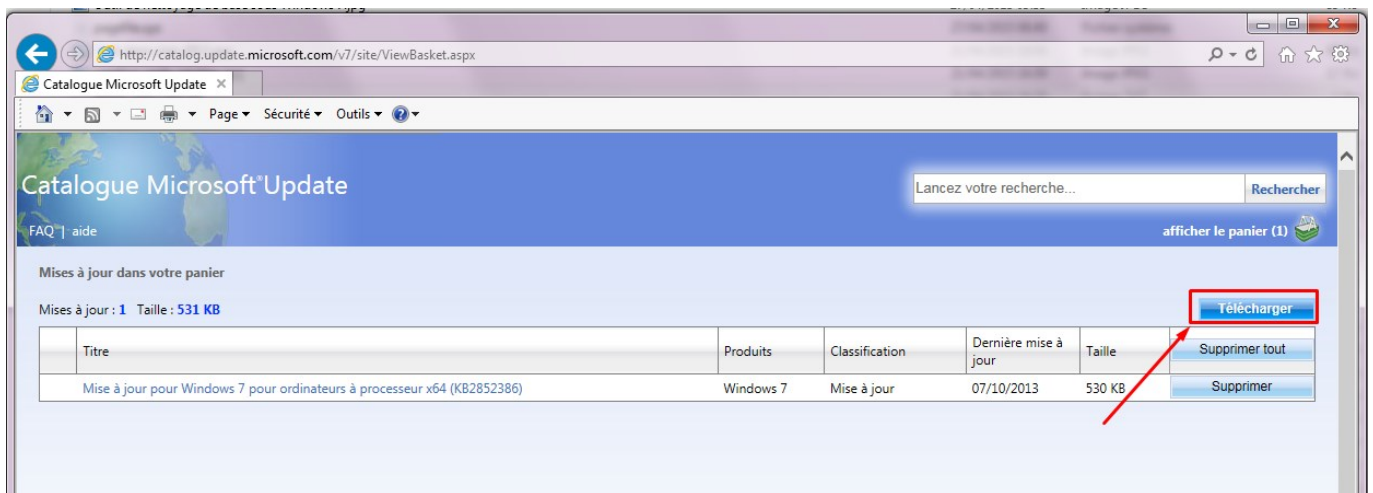

Ne le purgez par tel quel.

Commencez par vous assurer que vous avez la KB2852386 d'installé sur votre poste. Pour cela allez sur l'url ci-dessous avec Internet Explorer et cliquez sur le bouton "Ajouter" qui correspond à votre OS

<http://catalog.update.microsoft.com/v7/site/Search.aspx?q=2852386>

Catalogue Microsoft Update

2852386 Rechercher

Résultats de recherche pour "2852386"

Mises à jour : 1 - 3 sur 3 (page 1 sur 1)

Titre	Produits	Classification	Dernière mise à jour	Version	Taille	Ajouter tout
Mise à jour pour Windows Server 2008 R2 Édition x64 (KB2852386)	Windows Server 2008 R2	Mise à jour	13/05/2014	n.a.	533 KB	Ajouter
Mise à jour pour Windows 7 (KB2852386)	Windows 7	Mise à jour	07/10/2013	n.a.	518 KB	Ajouter
Mise à jour pour Windows 7 pour ordinateurs à processeur x64 (KB2852386)	Windows 7	Mise à jour	07/10/2013	n.a.	530 KB	Ajouter

Cliquez ensuite sur afficher le panier

Cliquez sur "Télécharger"

Cliquez sur "Fermer"

Exécutez le package téléchargé. Ici il a été téléchargé sur le E:
Le téléchargement a été automatiquement placé dans un répertoire.

Ensuite la première option est de faire un clic droit sur le disque de votre système puis de cliquer sur "Nettoyage de disque"
Si vous avez bien installé la KB2852386 vous pouvez cliquer sur "Nettoyer les fichiers système"