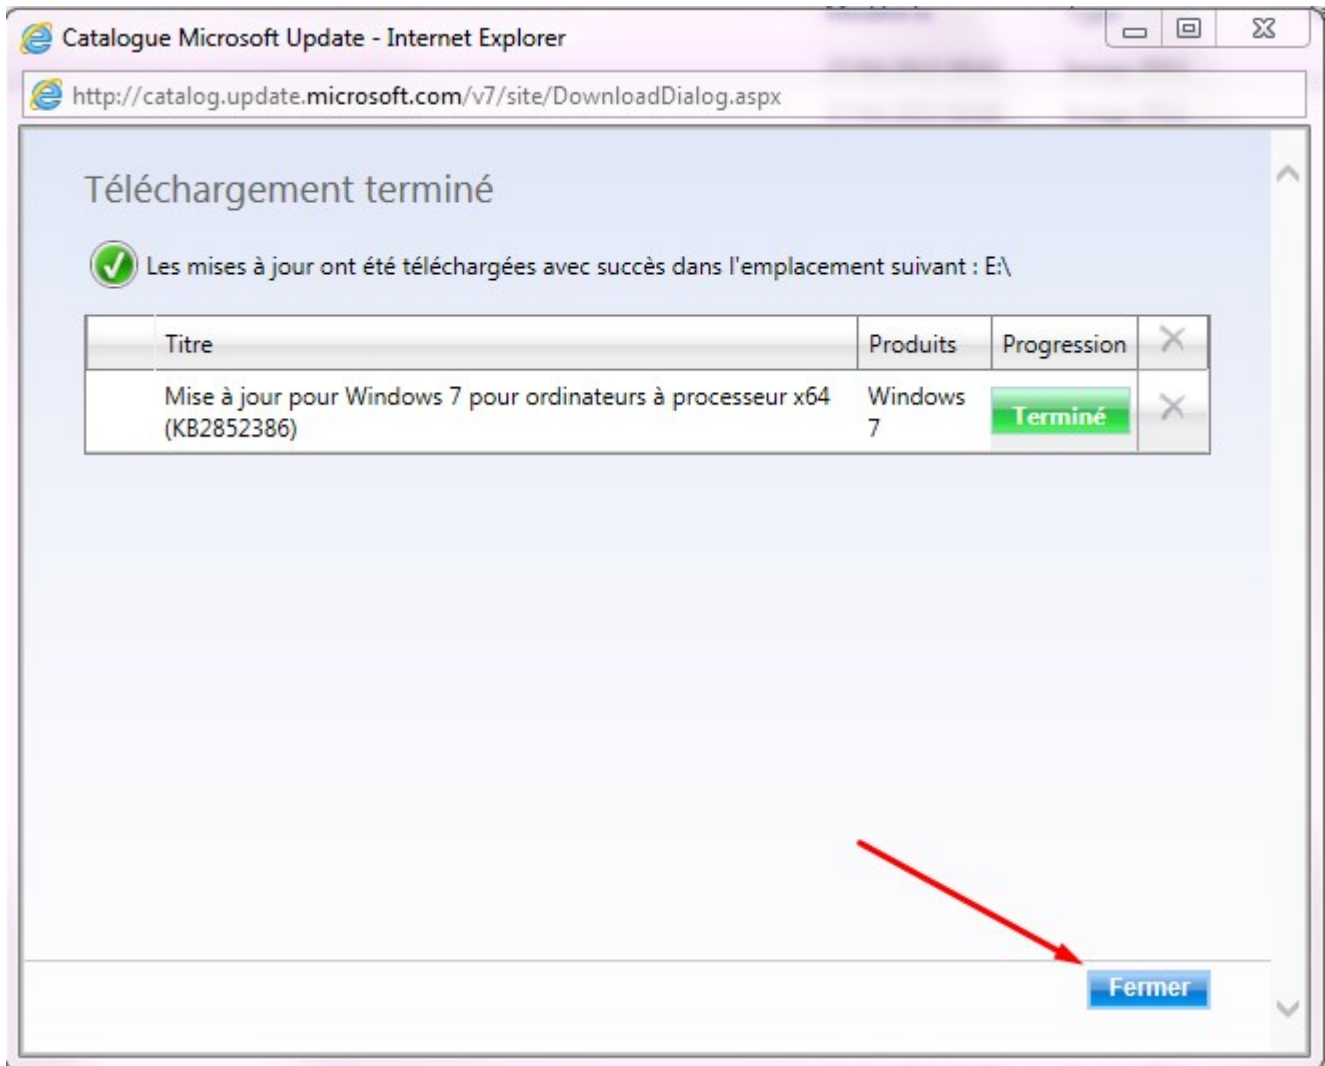

Ne le purgez par tel quel.

Commencez par vous assurer que vous avez la KB2852386 d'installé sur votre poste. Pour cela allez sur l'url ci-dessous avec Internet Explorer et cliquez sur le bouton "Ajouter" qui correspond à votre OS

<http://catalog.update.microsoft.com/v7/site/Search.aspx?q=2852386>

Catalogue Microsoft Update

2852386 Rechercher

Résultats de recherche pour "2852386"

Mises à jour : 1 - 3 sur 3 (page 1 sur 1)

Titre	Produits	Classification	Dernière mise à jour	Version	Taille	Ajouter tout
Mise à jour pour Windows Server 2008 R2 Édition x64 (KB2852386)	Windows Server 2008 R2	Mise à jour	13/05/2014	n.a.	533 KB	Ajouter
Mise à jour pour Windows 7 (KB2852386)	Windows 7	Mise à jour	07/10/2013	n.a.	518 KB	Ajouter
Mise à jour pour Windows 7 pour ordinateurs à processeur x64 (KB2852386)	Windows 7	Mise à jour	07/10/2013	n.a.	530 KB	Ajouter

Cliquez ensuite sur afficher le panier

Cliquez sur "Télécharger"

Cliquez sur "Fermer"

Exécutez le package téléchargé. Ici il a été téléchargé sur le E:
Le téléchargement a été automatiquement placé dans un répertoire.