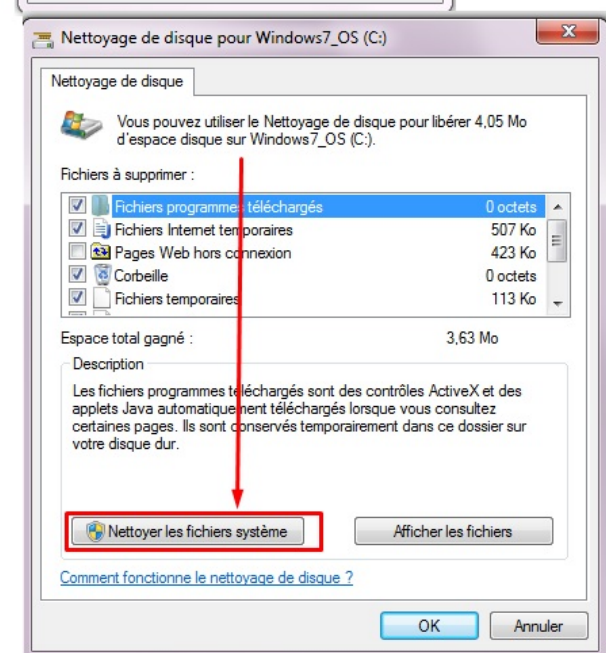

Cliquez ensuite sur afficher le panier

Cliquez sur "Télécharger"

Cliquez sur "Fermer"

Exécutez le package téléchargé. Ici il a été téléchargé sur le E:
Le téléchargement a été automatiquement placé dans un répertoire.

Ensuite la première option est de faire un clic droit sur le disque de votre système puis de cliquer sur "Nettoyage de disque"
Si vous avez bien installé la KB2852386 vous pouvez cliquer sur "Nettoyer les fichiers système"