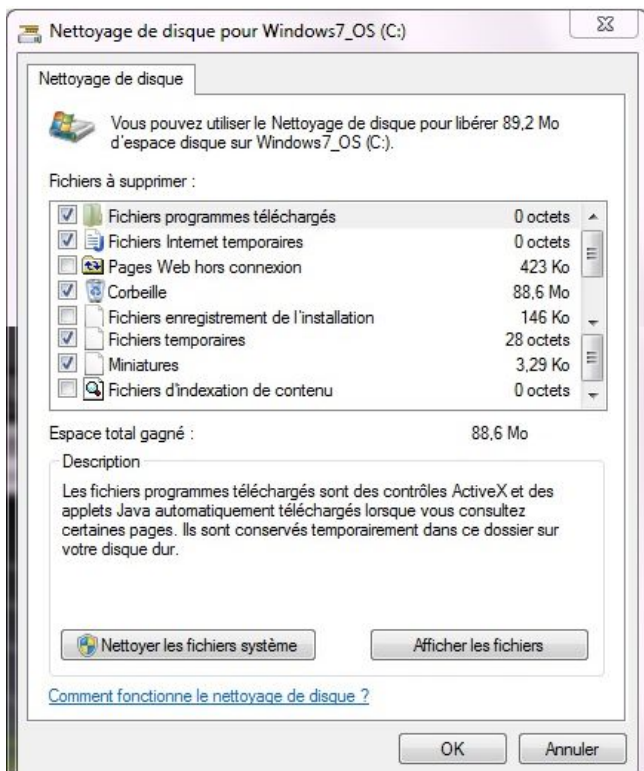

Ensuite la première option est de faire un clic droit sur le disque de votre système puis de cliquer sur “Nettoyage de disque”

Si vous avez bien installé la KB2852386 vous pouvez cliquer sur “Nettoyer les fichiers système”

Mais une fois la KB2852386 installée, l'option la plus complète est de lancer une fenêtre de commande en tant qu'administrateur puis lancez cleanmgr.exe

Sélectionnez le disque de votre OS puis cliquez sur Ok

Un calcul de l'espace sera réalisé

Vous aurez alors accès à tout ce que vous pouvez traiter.  
Par rapport à un lancement classique vous pourrez cocher :

- “Fichiers de sauvegarde du Service Pack”
- “Nettoyage de Windows Update”
- “Fichiers archivés de rapport d'erreurs Windows”