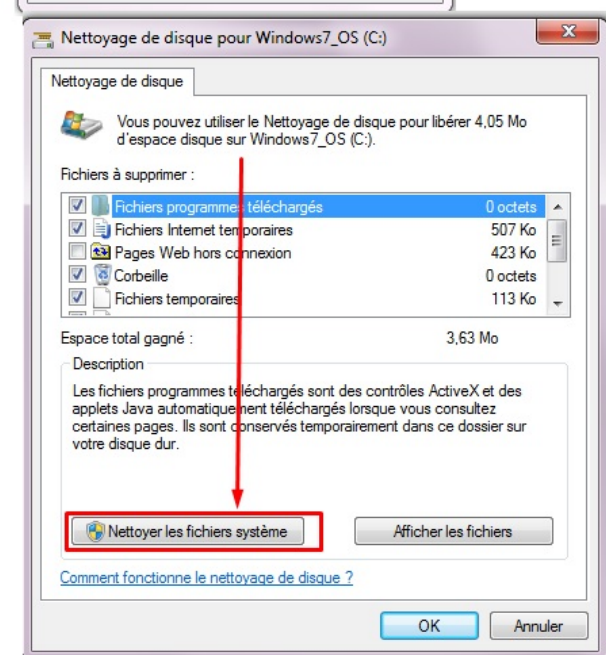

Ne le purgez pas tel quel. Commencez par vous assurer que vous avez la KB2852386 d'installé sur votre poste. Pour cela allez sur l'url ci-dessous avec Internet Explorer et cliquez sur le bouton "Ajouter" qui correspond à votre OS

<http://catalog.update.microsoft.com/v7/site/Search.aspx?q=2852386>

Cliquez ensuite sur "afficher le panier"

Cliquez sur "Télécharger"

Cliquez sur "Fermer"

Exécutez le package téléchargé. Ici il a été téléchargé sur le E:  
Le téléchargement a été automatiquement placé dans un répertoire.

Ensuite la première option est de faire un clic droit sur le disque de votre système puis de cliquer sur “Nettoyage de disque”

Si vous avez bien installé la KB2852386 vous pouvez cliquer sur “Nettoyer les fichiers système”