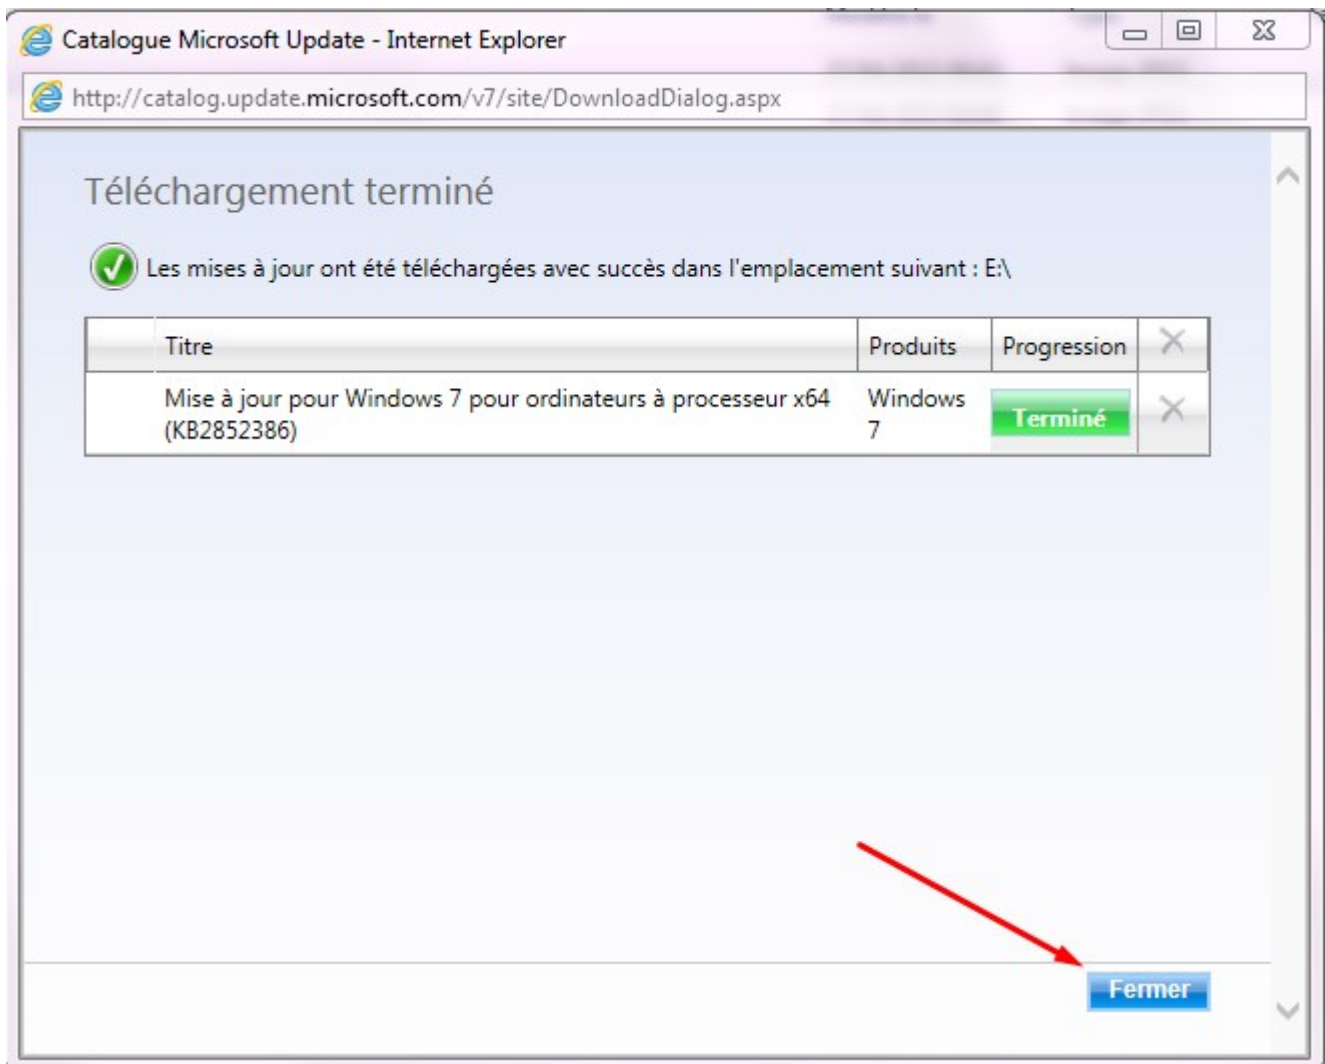

Ne le purgez pas tel quel. Commencez par vous assurer que vous avez la KB2852386 d'installé sur votre poste. Pour cela allez sur l'url ci-dessous avec Internet Explorer et cliquez sur le bouton "Ajouter" qui correspond à votre OS

<http://catalog.update.microsoft.com/v7/site/Search.aspx?q=2852386>

Cliquez ensuite sur "afficher le panier"

Cliquez sur "Télécharger"

Cliquez sur "Fermer"

Exécutez le package téléchargé. Ici il a été téléchargé sur le E:  
Le téléchargement a été automatiquement placé dans un répertoire.

Ensuite la première option est de faire un clic droit sur le disque de votre système puis de cliquer sur “Nettoyage de disque”

Si vous avez bien installé la KB2852386 vous pouvez cliquer sur “Nettoyer les fichiers système”