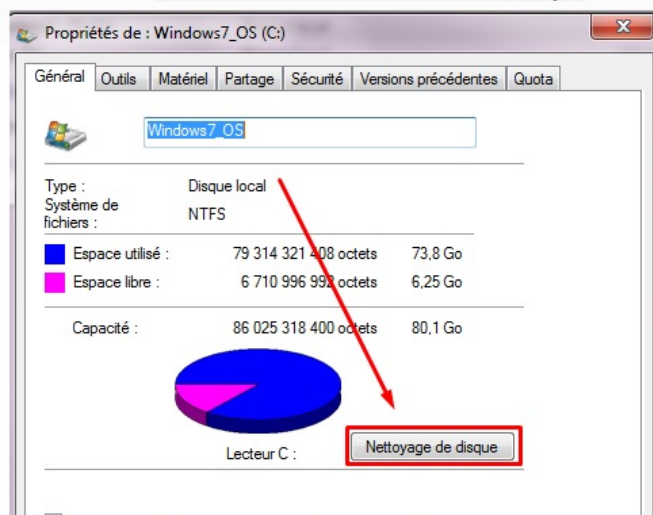

Titre	Produits	Progression	
Mise à jour pour Windows 7 pour ordinateurs à processeur x64 (KB2852386)	Windows 7	Terminé	X

[Fermer](#)

Exécutez le package téléchargé. Ici il a été téléchargé sur le E:
Le téléchargement a été automatiquement placé dans un répertoire.

Ensuite la première option est de faire un clic droit sur le disque de votre système puis de cliquer sur “Nettoyage de disque”

Si vous avez bien installé la KB2852386 vous pouvez cliquer sur “Nettoyer les fichiers système”