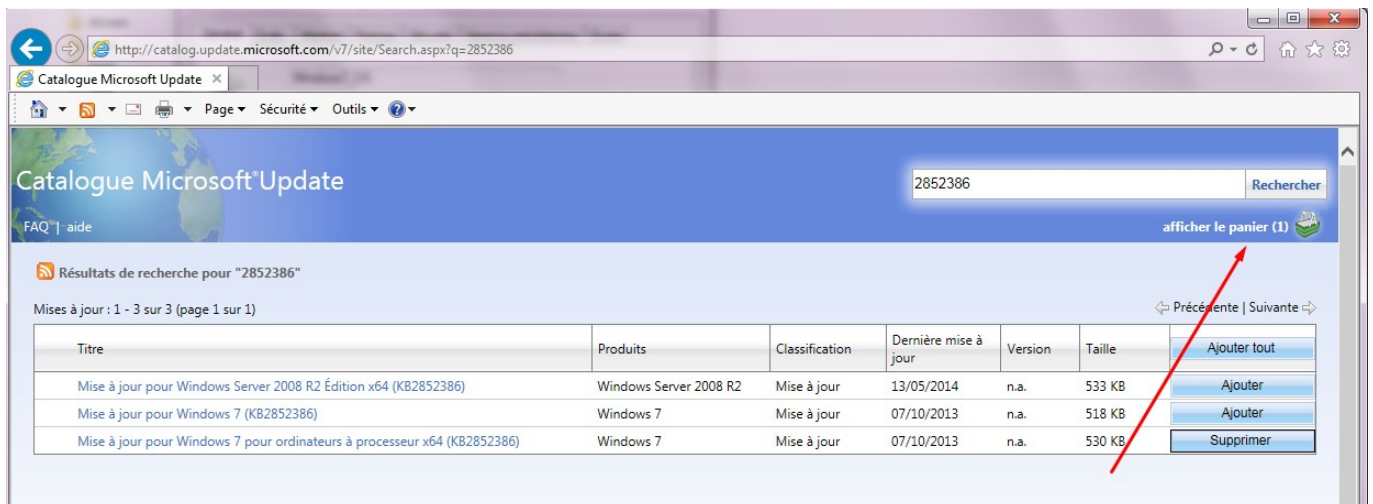

## Table des matières

**Purger le répertoire WinSxS sur Windows 7** .....

**Edge Airport France** .....

# Purger le répertoire WinSxS sur Windows 7

Sous Windows Seven le répertoire WinSxs peut atteindre une taille énorme :

Nom	Pourcentage (g...	Pourc...	> Taille	Eléme
Windows7_OS (C:)		[0:37 s]	77,5 Go	313 7:
Windows		40,9%	31,7 Go	112 2:
Installer		38,0%	12,1 Go	4 1:
<b>winsxs</b>		31,3%	9,9 Go	70 8:
System32		8,4%	2,7 Go	14 1:
assembly		5,6%	1,8 Go	4 6:
SysWOW64		3,5%	1,1 Go	5 0:
Microsoft.NET		2,8%	904,1 Mo	3 4:

Ne le purgez pas tel quel. Commencez par vous assurer que vous avez la KB2852386 d'installé sur votre poste. Pour cela allez sur l'url ci-dessous avec Internet Explorer et cliquez sur le bouton "Ajouter" qui correspond à votre OS

<http://catalog.update.microsoft.com/v7/site/Search.aspx?q=2852386>

Cliquez ensuite sur "afficher le panier"

Cliquez sur "Télécharger"

Cliquez sur "Fermer"

Exécutez le package téléchargé. Ici il a été téléchargé sur le E:  
Le téléchargement a été automatiquement placé dans un répertoire.