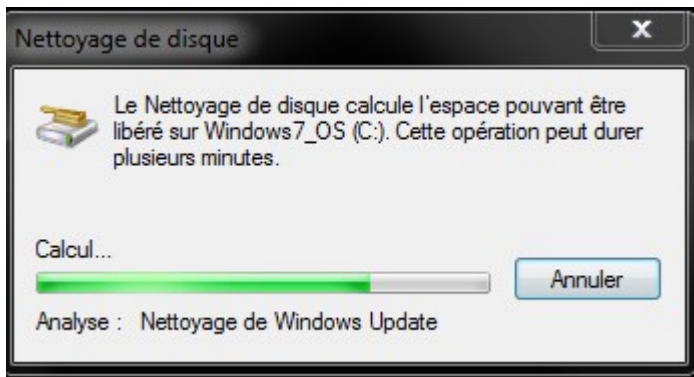

Un calcul de l'espace sera réalisé

Vous aurez alors accès à tout ce que vous pouvez traiter.
Par rapport à un lancement classique vous pourrez cocher :

- “Fichiers de sauvegarde du Service Pack”
- “Nettoyage de Windows Update”
- “Fichiers archivés de rapport d'erreurs Windows”