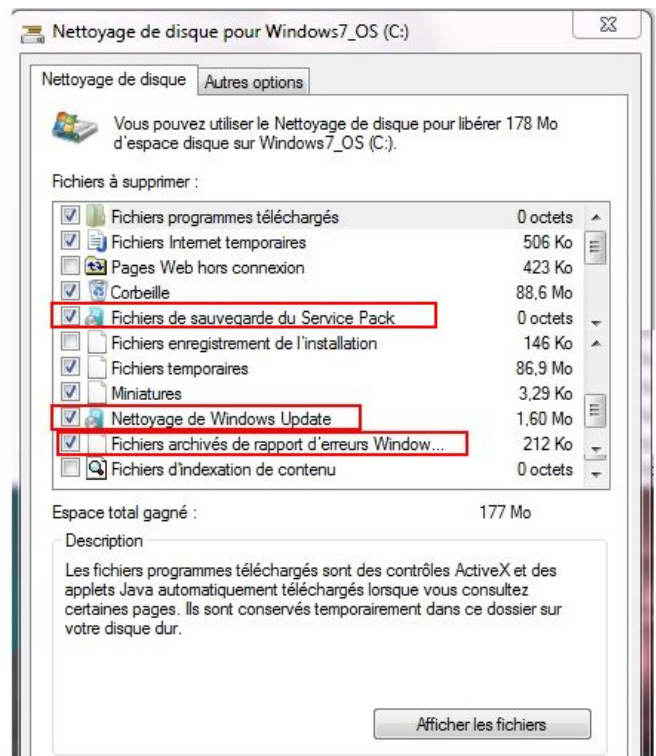

Source : <http://www.tutos.eu/?n=5584//>

From: <https://edgeairport.alwaysdata.net/wiki/> - **Documentation Embross (ex Edge Airport)**

Permanent link: <https://edgeairport.alwaysdata.net/wiki/doku.php?id=services:systemereseau:securite:windows:purgerw7&rev=1519222062>

Last update: **21/02/2018 15:07**