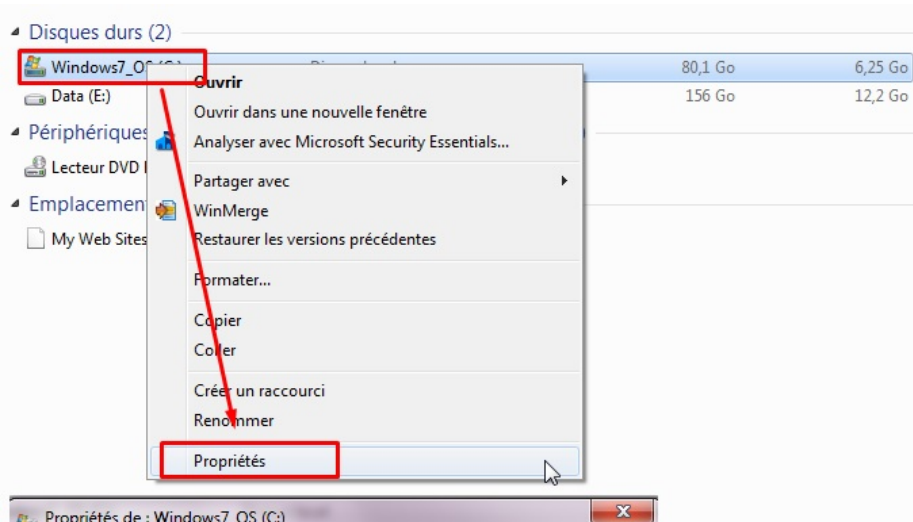

Titre	Produits	Progression	
Mise à jour pour Windows 7 pour ordinateurs à processeur x64 (KB2852386)	Windows 7	Terminé	X

[Fermer](#)

Exécutez le package téléchargé. Ici il a été téléchargé sur le E:
Le téléchargement a été automatiquement placé dans un répertoire.

Ensuite la première option est de faire un clic droit sur le disque de votre système puis de cliquer sur “Nettoyage de disque”

Si vous avez bien installé la KB2852386 vous pouvez cliquer sur “Nettoyer les fichiers système”