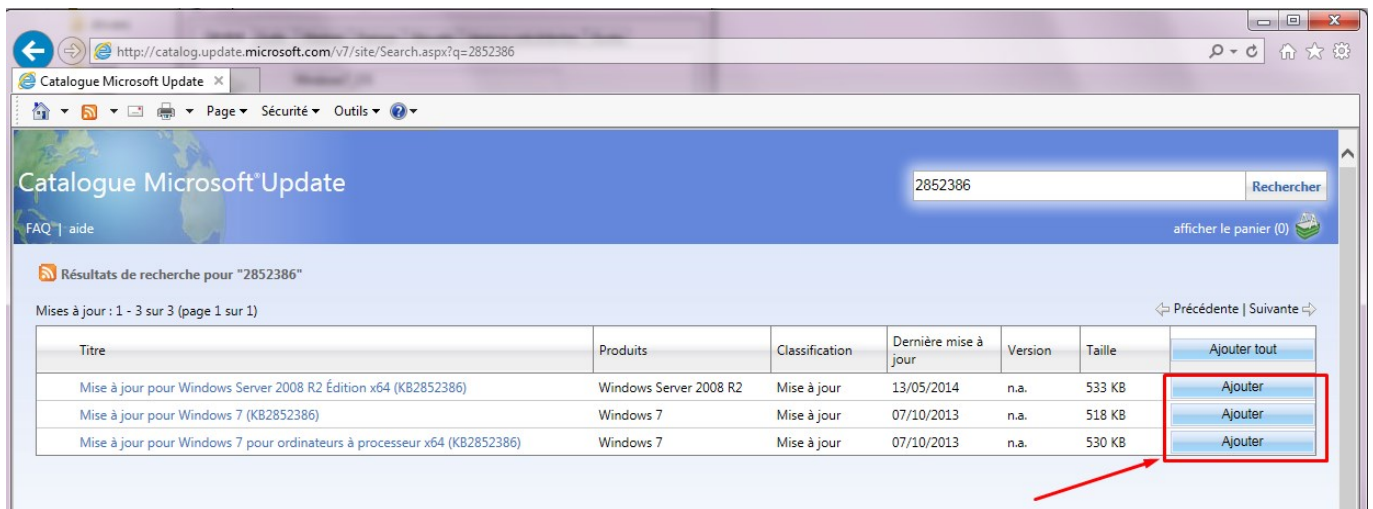

Purger le répertoire WinSxS sur Windows 7

Sous Windows Seven le répertoire WinSxs peut atteindre une taille énorme :

Nom	Pourcentage (g...	Pourc...	> Taille	Eléme
Windows7_OS (C:)		[0:37 s]	77,5 Go	313 7:
Windows		40,9%	31,7 Go	112 2:
Installer		38,0%	12,1 Go	4 1:
winsxs		31,3%	9,9 Go	70 8:
System32		8,4%	2,7 Go	14 1:
assembly		5,6%	1,8 Go	4 6:
SysWOW64		3,5%	1,1 Go	5 0:
Microsoft.NET		2,8%	904,1 Mo	3 4:

Ne le purgez pas tel quel. Commencez par vous assurer que vous avez la KB2852386 d'installé sur votre poste. Pour cela allez sur l'url ci-dessous avec Internet Explorer et cliquez sur le bouton "Ajouter" qui correspond à votre OS

<http://catalog.update.microsoft.com/v7/site/Search.aspx?q=2852386>