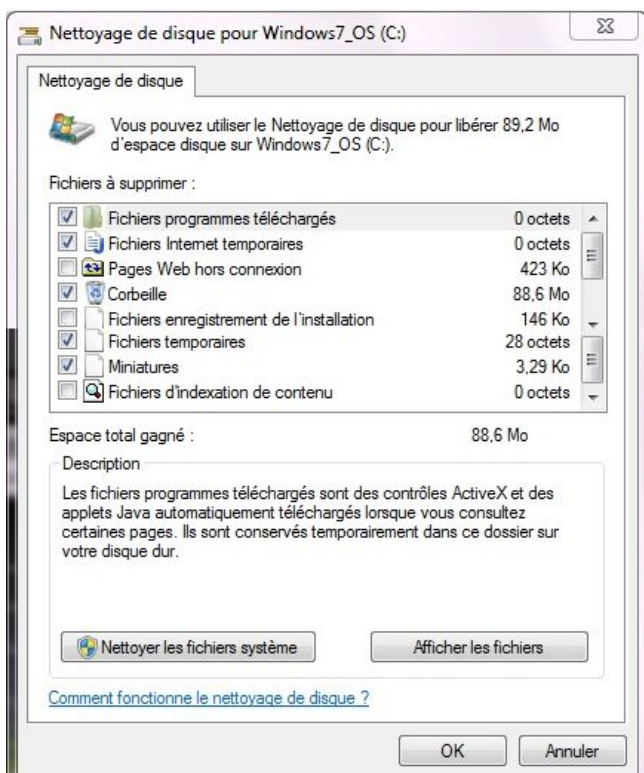

Source : <http://www.tutos.eu/?n=5584//>

From: <https://edgeairport.alwaysdata.net/wiki/> - **Documentation Embross (ex Edge Airport)**

Permanent link: <https://edgeairport.alwaysdata.net/wiki/doku.php?id=services:systemereseau:securite:windows:purgerw7&rev=1519222062>

Last update: **21/02/2018 15:07**