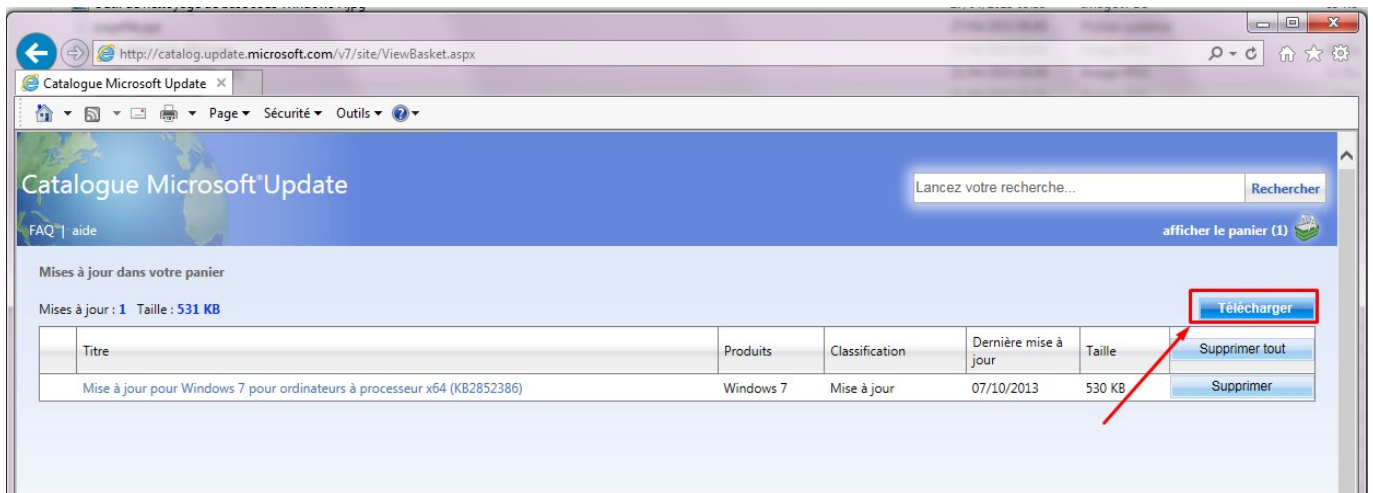

Ne le purgez pas tel quel. Commencez par vous assurer que vous avez la KB2852386 d'installé sur votre poste. Pour cela allez sur l'url ci-dessous avec Internet Explorer et cliquez sur le bouton "Ajouter" qui correspond à votre OS

<http://catalog.update.microsoft.com/v7/site/Search.aspx?q=2852386>

Cliquez ensuite sur "afficher le panier"

Cliquez sur "Télécharger"

Cliquez sur "Fermer"

Exécutez le package téléchargé. Ici il a été téléchargé sur le E:  
Le téléchargement a été automatiquement placé dans un répertoire.