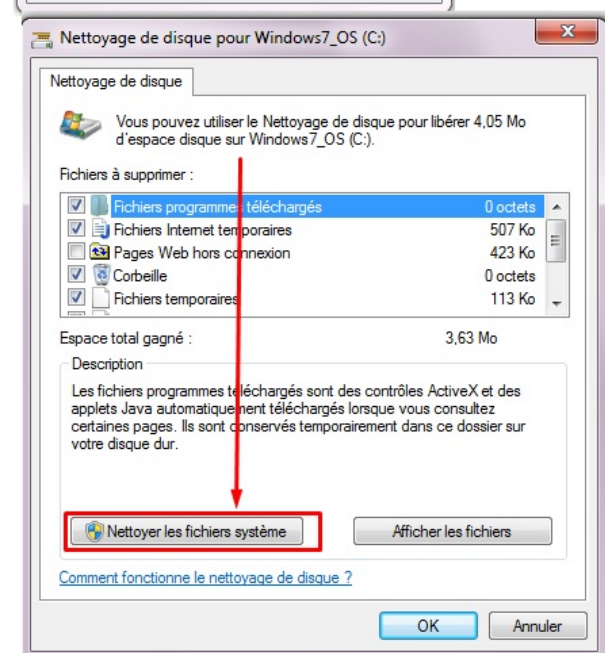

Titre	Produits	Progression	
Mise à jour pour Windows 7 pour ordinateurs à processeur x64 (KB2852386)	Windows 7	Terminé	X

[Fermer](#)

Exécutez le package téléchargé. Ici il a été téléchargé sur le E:
Le téléchargement a été automatiquement placé dans un répertoire.

Ensuite la première option est de faire un clic droit sur le disque de votre système puis de cliquer sur “Nettoyage de disque”

Si vous avez bien installé la KB2852386 vous pouvez cliquer sur “Nettoyer les fichiers système”