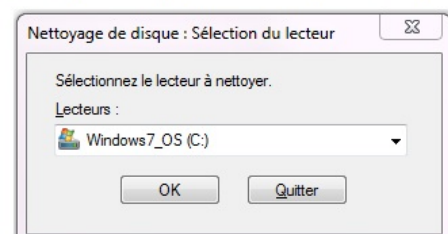

Titre	Produits	Progression	
Mise à jour pour Windows 7 pour ordinateurs à processeur x64 (KB2852386)	Windows 7	Terminé	X

[Fermer](#)

Exécutez le package téléchargé. Ici il a été téléchargé sur le E:
Le téléchargement a été automatiquement placé dans un répertoire.

Ensuite la première option est de faire un clic droit sur le disque de votre système puis de cliquer sur “Nettoyage de disque”

Si vous avez bien installé la KB2852386 vous pouvez cliquer sur “Nettoyer les fichiers système”