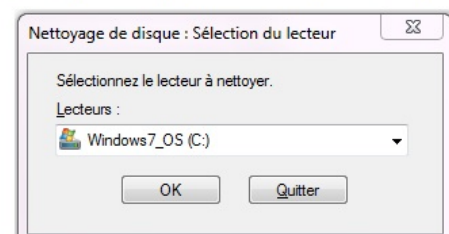

Ne le purgez pas tel quel. Commencez par vous assurer que vous avez la KB2852386 d'installé sur votre poste. Pour cela allez sur l'url ci-dessous avec Internet Explorer et cliquez sur le bouton "Ajouter" qui correspond à votre OS

<http://catalog.update.microsoft.com/v7/site/Search.aspx?q=2852386>

Cliquez ensuite sur "afficher le panier"

Cliquez sur "Télécharger"

Cliquez sur "Fermer"

Exécutez le package téléchargé. Ici il a été téléchargé sur le E:  
Le téléchargement a été automatiquement placé dans un répertoire.

Ensuite la première option est de faire un clic droit sur le disque de votre système puis de cliquer sur “Nettoyage de disque”

Si vous avez bien installé la KB2852386 vous pouvez cliquer sur “Nettoyer les fichiers système”