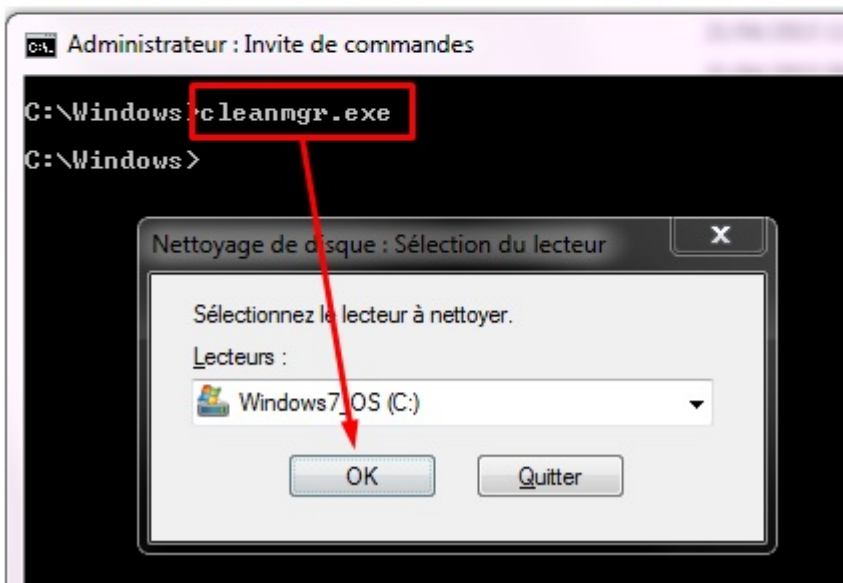

<http://catalog.update.microsoft.com/v7/site/Search.aspx?q=2852386>

Cliquez ensuite sur "afficher le panier"

Cliquez sur "Télécharger"

Cliquez sur "Fermer"

Exécutez le package téléchargé. Ici il a été téléchargé sur le E:  
Le téléchargement a été automatiquement placé dans un répertoire.

Ensuite la première option est de faire un clic droit sur le disque de votre système puis de cliquer sur “Nettoyage de disque”

Si vous avez bien installé la KB2852386 vous pouvez cliquer sur “Nettoyer les fichiers système”

Mais une fois la KB2852386 installée, l'option la plus complète est de lancer une fenêtre de commande en tant qu'administrateur puis lancez cleanmgr.exe

Sélectionnez le disque de votre OS puis cliquez sur Ok