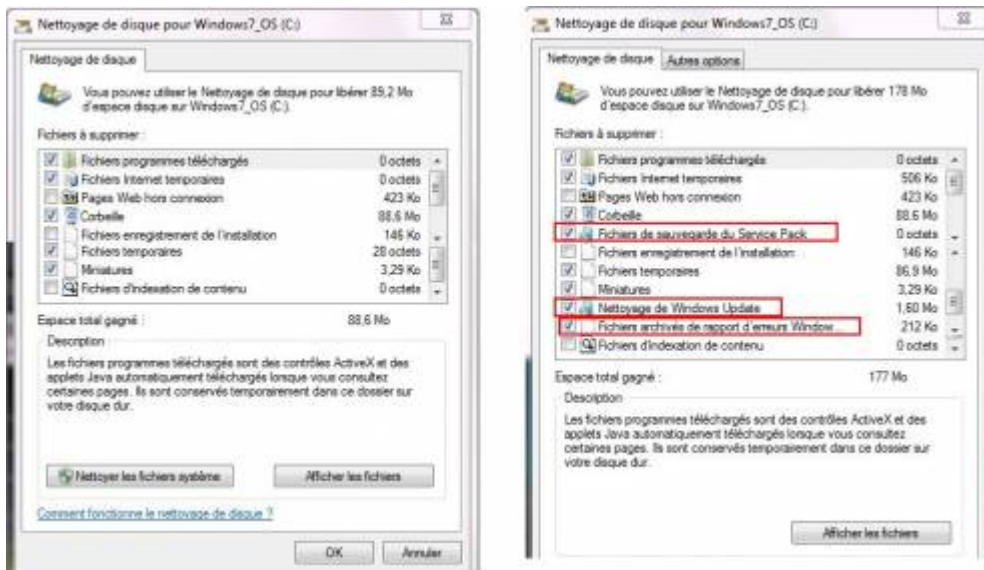

Ensuite la première option est de faire un clic droit sur le disque de votre système puis de cliquer sur Nettoyage de disque
Si vous avez bien installé la KB2852386 vous pouvez cliquer sur Nettoyer les fichiers système

Vous pourrez ainsi effacer les fichiers de sauvegarde du Service Pack

Mais une fois la KB2852386 installée, l'option la plus complète est de lancer une fenêtre de commande en tant qu'administrateur puis lancez cleanmgr.exe

Sélectionnez le disque de votre OS puis cliquez sur Ok

Un calcul de l'espace sera réalisé

Vous aurez alors accès à tout ce que vous pouvez traiter.
Par rapport à un lancement classique vous pourrez cocher :
"Fichiers de sauvegarde du Service Pack"
"Nettoyage de Windows Update"
"Fichiers archivés de rapport d'erreurs Windows"