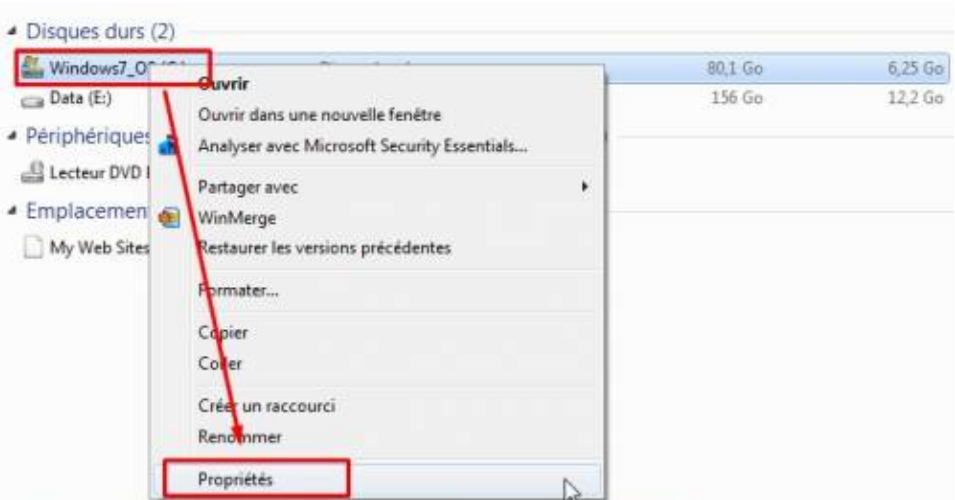

cliquez sur le bouton Ajouter qui correspond à votre OS

Cliquez ensuite sur afficher le panier

Cliquez sur Télécharger

Cliquez sur Fermer

Exécutez le package téléchargé. Ici il a été téléchargé sur le E:
Le téléchargement a été automatiquement placé dans un répertoire.

Ensuite la première option est de faire un clic droit sur le disque de votre système puis de cliquer sur Nettoyage de disque
Si vous avez bien installé la KB2852386 vous pouvez cliquer sur Nettoyer les fichiers système