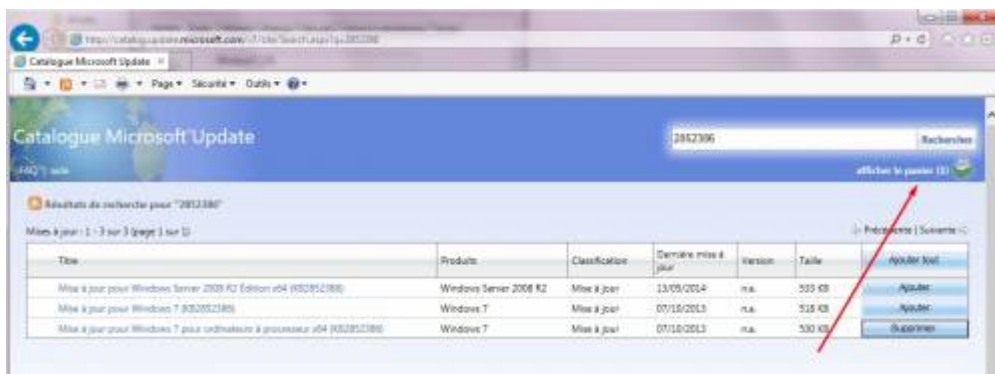

Ne le purgez par tel quel.

Commencez par vous assurer que vous avez la KB2852386 d'installé sur votre poste. Pour cela allez sur l'url ci-dessous avec Internet Explorer

<http://catalog.update.microsoft.com/v7/site/Search.aspx?q=2852386>

cliquez sur le bouton Ajouter qui correspond à votre OS

Cliquez ensuite sur afficher le panier

Cliquez sur Télécharger

Cliquez sur Fermer

Exécutez le package téléchargé. Ici il a été téléchargé sur le E:
Le téléchargement a été automatiquement placé dans un répertoire.

Ensuite la première option est de faire un clic droit sur le disque de votre système puis de cliquer sur Nettoyage de disque
Si vous avez bien installé la KB2852386 vous pouvez cliquer sur Nettoyer les fichiers système