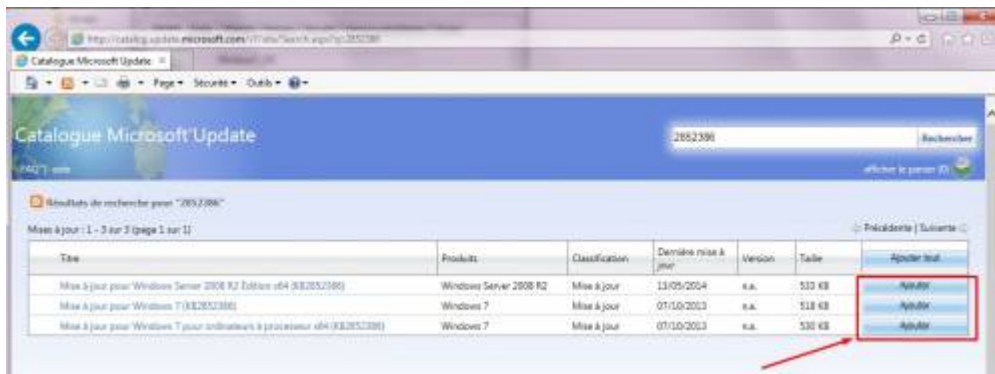

Purger le répertoire WinSxS sur Windows 7

Sous Windows Seven le répertoire WinSxs peut atteindre une taille énorme :

A screenshot of Windows Explorer showing the contents of the Windows7_05 (C:) drive. The WinSxS folder is highlighted with a red box, and a red arrow points to its size of 3.9 Go (3.9 GB) in the 'Taille' column. The 'Pourcentage' column shows 31.3%.

Nom	Pourcentage (g...	Pourc...	Taille	Éléme
Windows7_05 (C:)	[0,37 s]		77,5 Go	113 T
Windows	40,9%		31,7 Go	112 T
Installer	36,0%		12,1 Go	4 1:
WinSxS	31,3%		3,9 Go	79 K
System32	6,4%		2,7 Go	14 1:
assembly	3,6%		1,8 Go	4 6:
SysWOW64	3,5%		1,1 Go	5 0:
Microsoft.NET	2,8%		904,1 Mo	3 4:

Ne le purgez par tel quel.

Commencez par vous assurer que vous avez la KB2852386 d'installé sur votre poste. Pour cela allez sur l'url ci-dessous avec Internet Explorer

<http://catalog.update.microsoft.com/v7/site/Search.aspx?q=2852386>

cliquez sur le bouton Ajouter qui correspond à votre OS

Cliquez ensuite sur afficher le panier