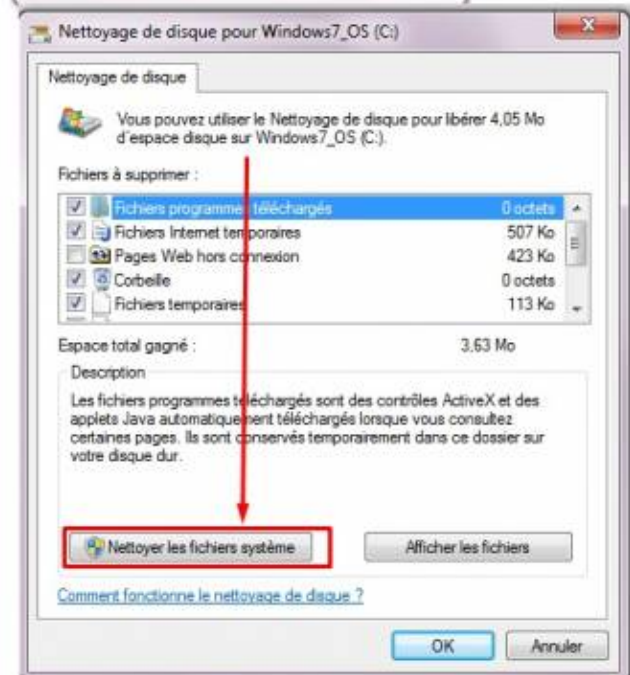

cliquez sur le bouton Ajouter qui correspond à votre OS

Cliquez ensuite sur afficher le panier

Cliquez sur Télécharger

Cliquez sur Fermer

Exécutez le package téléchargé. Ici il a été téléchargé sur le E:
Le téléchargement a été automatiquement placé dans un répertoire.

Ensuite la première option est de faire un clic droit sur le disque de votre système puis de cliquer sur Nettoyage de disque
Si vous avez bien installé la KB2852386 vous pouvez cliquer sur Nettoyer les fichiers système