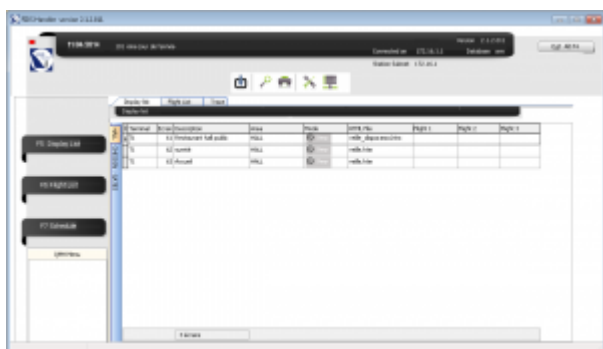

Sélectionner un dossier depuis le FIDS Handler

- Ouvrir le programme FIDS Handler.
- Sélectionner l'écran de votre choix.

- Une nouvelle fenêtre vous permet de sélectionner le modèle.
- Sélectionner le mode veille
- Sélectionner le modèle **veille_diaporama.htm**
- Dérouler le contenu du dossier d'image
- Double-cliquer sur le dossier de votre choix.
- Le nom du dossier doit apparaître dans le champ **Diaporama**

Sélection du dossier chalaïr dans les images d'Avignon :