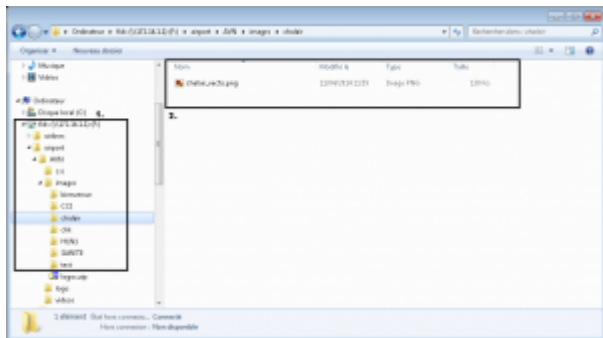

Les noms des dossiers et images ne doivent pas contenir d'espace ou de caractères spéciaux.

Vous pouvez accéder au répertoire FIDS Edge Airport depuis un lecteur réseau (la lettre utilisée communément est F:). Si vous n'arrivez pas à accéder au serveur ou si le lecteur réseau n'est pas configuré sur votre poste, **merci de contacter un administrateur.**