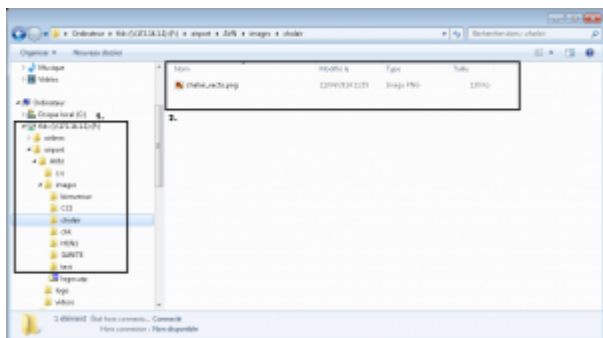

FiDS : Personnaliser vos écrans de téléaffichage grâce à un diaporama d'images

But

Ce guide vous permettra de personnaliser vous-même les écrans de téléaffichage grâce à un diaporama d'images.

Vous devez disposer des accès au serveur ainsi que du programme FIDS Handler.

Copier les images

- Aller dans le dossier <serveur Edge Airport>\fids\airport\

Vous pouvez créer autant de dossier que vous le souhaitez.

- Déplacer les images souhaitées dans les différents dossiers

Exemple de copie du fichier chlair_vecto.png dans les images de l'aéroport d'Avignon :