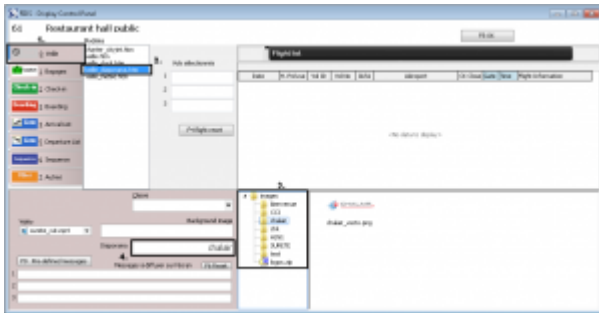

Exemple de copie du fichier chalair_vecto.png dans les images de l'aéroport d'Avignon :

Les noms des dossiers et images ne doivent pas contenir d'espace ou de caractères spéciaux.

Vous pouvez accéder au répertoire FIDS Edge Airport depuis un lecteur réseau (la lettre utilisée communément est F:). Si vous n'arrivez pas à accéder au serveur ou si le lecteur réseau n'est pas configuré sur votre poste, **merci de contacter un administrateur.**

Sélectionner un dossier depuis le FIDS Handler

- Ouvrir le programme FIDS Handler.
- Sélectionner l'écran de votre choix.

- Une nouvelle fenêtre vous permet de sélectionner le modèle.
- Sélectionner le mode veille
- Sélectionner le modèle **veille_diaporama.htm**
- Dérouler le contenu du dossier d'image
- Double-cliquer sur le dossier de votre choix.
- Le nom du dossier doit apparaître dans le champ **Diaporama**

Sélection du dossier chalair dans les images d'Avignon :

- Valider votre choix en cochant à nouveau le modèle
- Cliquer sur **F8 OK**.

From:

<https://edgeairport.alwaysdata.net/wiki/> - Documentation Embross (ex Edge Airport)