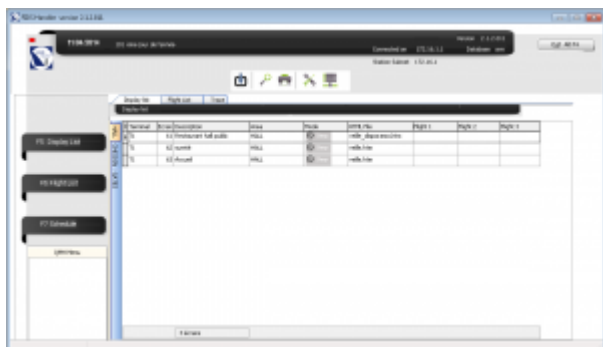

Exemple de copie du fichier chalair_vecto.png dans les images de l'aéroport d'Avignon :

Les noms des dossiers et images ne doivent pas contenir d'espace ou de caractères spéciaux.

Vous pouvez accéder au répertoire FIDS Edge Airport depuis un lecteur réseau (la lettre utilisée communément est F:). Si vous n'arrivez pas à accéder au serveur ou si le lecteur réseau n'est pas configuré sur votre poste, **merci de contacter un administrateur.**

Sélectionner un dossier depuis le FIDS Handler

- Ouvrir le programme FIDS Handler.
- Sélectionner l'écran de votre choix.

- Une nouvelle fenêtre vous permet de sélectionner le modèle.
- Sélectionner le mode veille
- Sélectionner le modèle **veille_diaporama.htm**
- Dérouler le contenu du dossier d'image
- Double-cliquer sur le dossier de votre choix.
- Le nom du dossier doit apparaître dans le champ **Diaporama**

Sélection du dossier chalair dans les images d'Avignon :

- Valider votre choix en cochant à nouveau le modèle
- Cliquer sur **F8 OK**.

From:

<https://edgeairport.alwaysdata.net/wiki/> - Documentation Embross (ex Edge Airport)