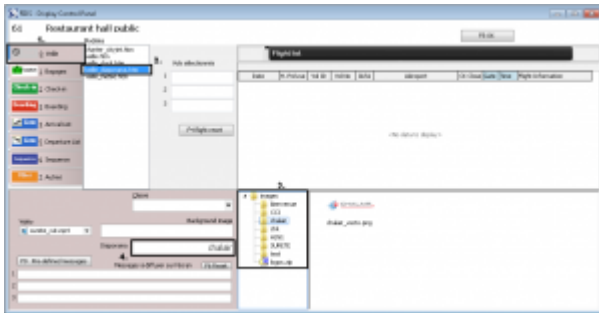

- Valider votre choix en cochant à nouveau le modèle
- Cliquer sur **F8 OK**.

From:

<https://edgeairport.alwaysdata.net/wiki/> - Documentation Embross (ex Edge Airport)

Permanent link:

<https://edgeairport.alwaysdata.net/wiki/doku.php?id=guides:utilisation:fidspage:veillediaporama&rev=1494421573>

Last update: 10/05/2017 15:06