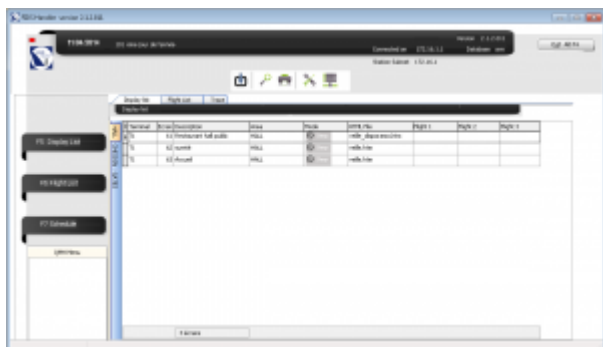

Sélectionner un dossier depuis le FIDS Handler

- Ouvrir le programme FIDS Handler.
- Sélectionner l'écran de votre choix.

- Une nouvelle fenêtre vous permet de sélectionner le modèle.
- Sélectionner le mode veille
- Sélectionner le modèle **veille_diaporama.htm**
- Dérouler le contenu du dossier d'image
- Double-cliquer sur le dossier de votre choix.
- Le nom du dossier doit apparaître dans le champ **Diaporama**

Sélection du dossier chalair dans les images d'Avignon :