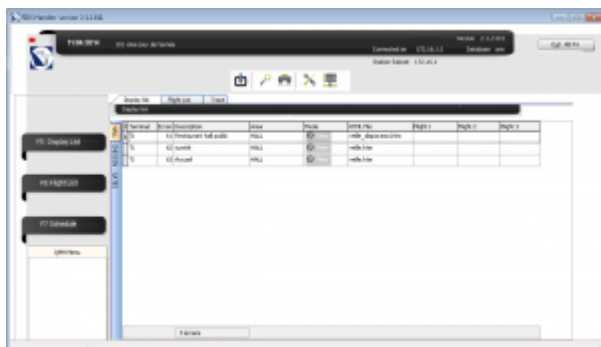

Sélectionner un dossier depuis le FIDS Handler

- Ouvrir le programme FIDS Handler.
- Sélectionner l'écran de votre choix.

- Une nouvelle fenêtre vous permet de sélectionner le modèle.
- Sélectionner le mode veille
- Sélectionner le modèle **veille_diaporama.htm**
- Dérouler le contenu du dossier d'image
- Double-cliquer sur le dossier de votre choix.
- Le nom du dossier doit apparaître dans le champ **Diaporama**

Sélection du dossier chaleur dans les images d'Avignon :