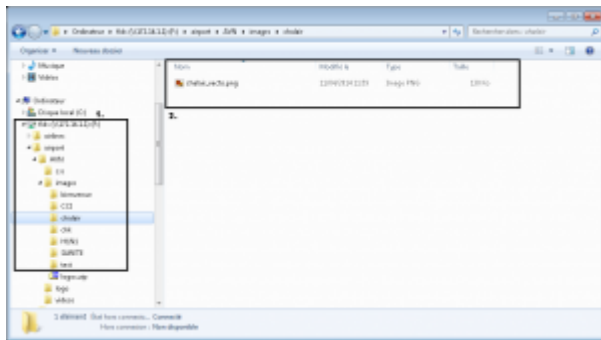

## But

Ce guide vous permettra de personnaliser vous-même les écrans de téléaffichage grâce à un diaporama d'images.

Vous devez disposer des accès au serveur ainsi que du programme FIDS Handler.

## Copier les images

- Aller dans le dossier <serveur Edge Airport>\fids\airport\

Vous pouvez créer autant de dossier que vous le souhaitez.

- Déplacer les images souhaitées dans les différents dossiers

Exemple de copie du fichier chalair\_vecto.png dans les images de l'aéroport d'Avignon :