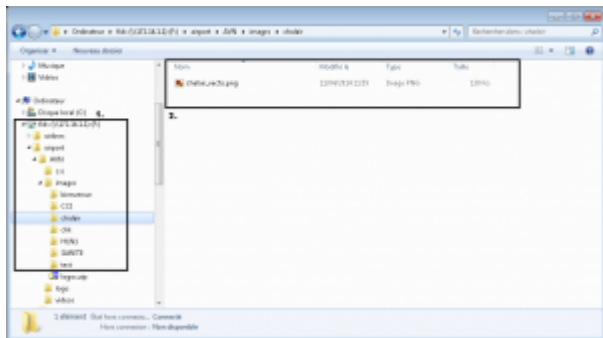

FiDS : Personnaliser vos écrans de téléaffichage grâce à un diaporama d'images

But

Ce guide vous permettra de personnaliser vous-même les écrans de téléaffichage grâce à un diaporama d'images.

Vous devez disposer des accès au serveur ainsi que du programme FIDS Handler.

Copier les images

- Aller dans le dossier <serveur Edge Airport>\fids\airport\

Vous pouvez créer autant de dossier que vous le souhaitez.

- Déplacer les images souhaitées dans les différents dossiers

Exemple de copie du fichier chalair_vecto.png dans les images de l'aéroport d'Avignon :