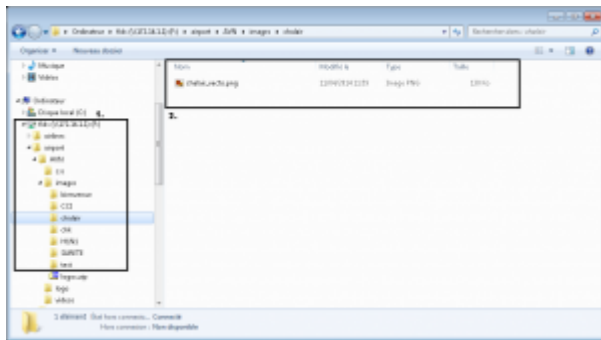

Personnaliser vos écrans de téléaffichage grâce à un diaporama d'images

But

Ce guide vous permettra de personnaliser vous-même les écrans de téléaffichage grâce à un diaporama d'images.

Vous devez disposer des accès au serveur ainsi que du programme FIDS Handler.

Copier les images

- Aller dans le dossier <serveur Edge Airport>\fids\airport\

Vous pouvez créer autant de dossier que vous le souhaitez.

- Déplacer les images souhaitées dans les différents dossiers

Exemple de copie du fichier chlair_vecto.png dans les images de l'aéroport d'Avignon :