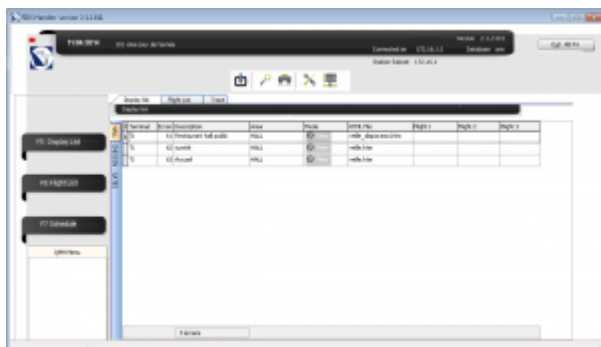

Sélectionner un dossier depuis le FIDS Handler

- Ouvrir le programme FIDS Handler.
- Sélectionner l'écran de votre choix.

- Une nouvelle fenêtre vous permet de sélectionner le modèle.
- Sélectionner le mode veille
- Sélectionner le modèle **veille_diaporama.htm**
- Dérouler le contenu du dossier d'image
- Double-cliquer sur le dossier de votre choix.
- Le nom du dossier doit apparaître dans le champ **Diaporama**

Sélection du dossier chalair dans les images d'Avignon :