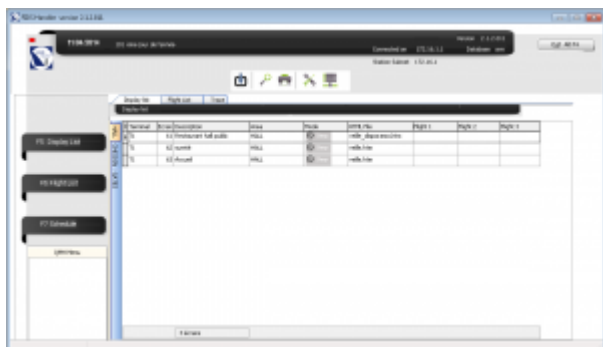

Exemple de copie du fichier chlair_vecto.png dans les images de l'aéroport d'Avignon :

Les noms des dossiers et images ne doivent pas contenir d'espace ou de caractères spéciaux.

Vous pouvez accéder au répertoire FIDS Edge Airport depuis un lecteur réseau (la lettre utilisée communément est F:). Si vous n'arrivez pas à accéder au serveur ou si le lecteur réseau n'est pas configuré sur votre poste, **merci de contacter un administrateur.**

Sélectionner un dossier depuis le FIDS Handler

- Ouvrir le programme FIDS Handler.
- Sélectionner l'écran de votre choix.

- Une nouvelle fenêtre vous permet de sélectionner le modèle.
- Sélectionner le mode veille
- Sélectionner le modèle **veille_diaporama.htm**
- Dérouler le contenu du dossier d'image
- Double-cliquer sur le dossier de votre choix.
- Le nom du dossier doit apparaître dans le champ **Diaporama**

Sélection du dossier chalaïr dans les images d'Avignon :

- Valider votre choix en cochant à nouveau le modèle
- Cliquer sur **F8 OK**.

From:

<https://edgeairport.alwaysdata.net/wiki/> - Documentation Embross (ex Edge Airport)