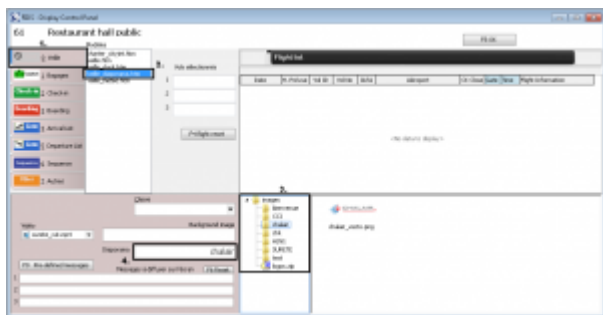

- Valider votre choix en cochant à nouveau le modèle
- Cliquer sur **F8 OK**.

From:

<https://edgeairport.alwaysdata.net/wiki/> - Documentation Embross (ex Edge Airport)

Permanent link:

<https://edgeairport.alwaysdata.net/wiki/doku.php?id=guides:utilisation:fidspage:veillelediaporama&rev=1479283317>

Last update: 16/11/2016 09:01