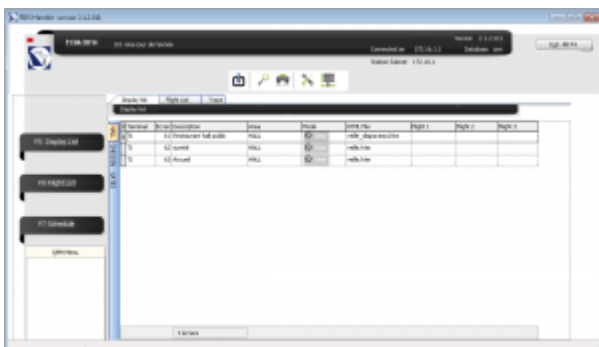

Exemple de copie du fichier chalair_vecto.png dans les images de l'aéroport d'Avignon :

Les noms des dossiers et images ne doivent pas contenir d'espace ou de caractères spéciaux.

Vous pouvez accéder au répertoire FIDS Edge Airport depuis un lecteur réseau (la lettre utilisée communément est F:). Si vous n'arrivez pas à accéder au serveur ou si le lecteur réseau n'est pas configuré sur votre poste, **merci de contacter un administrateur.**

Sélectionner un dossier depuis le FIDS Handler

- Ouvrir le programme FIDS Handler.
- Sélectionner l'écran de votre choix.

- Une nouvelle fenêtre vous permet de sélectionner le modèle.
- Sélectionner le mode veille
- Sélectionner le modèle **veille_diaporama.htm**
- Dérouler le contenu du dossier d'image
- Double-cliquer sur le dossier de votre choix.
- Le nom du dossier doit apparaître dans le champ **Diaporama**

Sélection du dossier chalair dans les images d'Avignon :

- Valider votre choix en cochant à nouveau le modèle
- Cliquer sur **F8 OK**.

From:

<https://edgeairport.alwaysdata.net/wiki/> - Documentation Embross (ex Edge Airport)