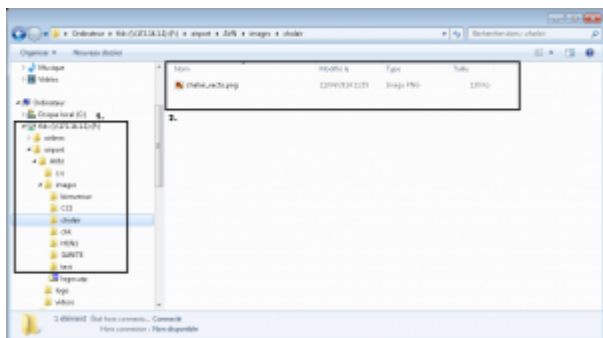

Les noms des dossiers et images ne doivent pas contenir d'espace ou de caractères spéciaux.

Vous pouvez accéder au répertoire FIDS Edge Airport depuis un lecteur réseau (la lettre utilisée communément est F:). Si vous n'arrivez pas à accéder au serveur ou si le lecteur réseau n'est pas configuré sur votre poste, **merci de contacter un administrateur**.