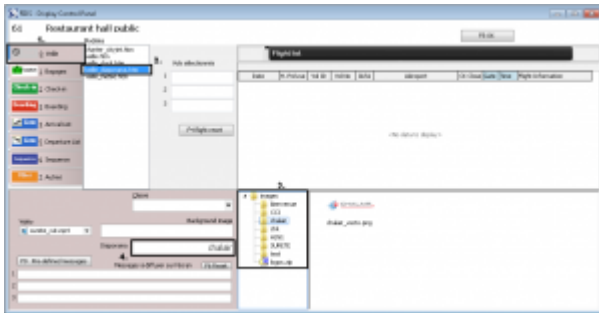

Exemple de copie du fichier chalair_vecto.png dans les images de l'aéroport d'Avignon :

Les noms des dossiers et images ne doivent pas contenir d'espace ou de caractères spéciaux.

Vous pouvez accéder au répertoire FIDS Edge Airport depuis un lecteur réseau (la lettre utilisée communément est F:). Si vous n'arrivez pas à accéder au serveur ou si le lecteur réseau n'est pas configuré sur votre poste, **merci de contacter un administrateur**.

Sélectionner un dossier depuis le FIDS Handler

- Ouvrir le programme FIDS Handler.
- Sélectionner l'écran de votre choix.

- Une nouvelle fenêtre vous permet de sélectionner le modèle.
- Sélectionner le mode veille
- Sélectionner le modèle **veille_diaporama.htm**
- Dérouler le contenu du dossier d'image
- Double-cliquer sur le dossier de votre choix.
- Le nom du dossier doit apparaître dans le champ **Diaporama**

Sélection du dossier chalair dans les images d'Avignon :

- Valider votre choix en cochant à nouveau le modèle
- Cliquer sur **F8 OK**.

From:

<https://edgeairport.alwaysdata.net/wiki/> - Documentation Embross (ex Edge Airport)