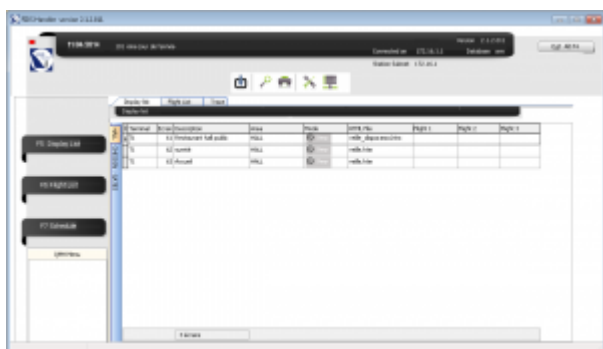

Exemple de copie du fichier chalair_vecto.png dans les images de l'aéroport d'Avignon :

Les noms des dossiers et images ne doivent pas contenir d'espace ou de caractères spéciaux.

Vous pouvez accéder au répertoire FIDS Edge Airport depuis un lecteur réseau (la lettre utilisée communément est F:). Si vous n'arrivez pas à accéder au serveur ou si le lecteur réseau n'est pas configuré sur votre poste, **merci de contacter un administrateur**.

Sélectionner un dossier depuis le FIDS Handler

- Ouvrir le programme FIDS Handler.
- Sélectionner l'écran de votre choix.

- Une nouvelle fenêtre vous permet de sélectionner le modèle.
- Sélectionner le mode veille
- Sélectionner le modèle **veille_diaporama.htm**
- Dérouler le contenu du dossier d'image
- Double-cliquer sur le dossier de votre choix.
- Le nom du dossier doit apparaître dans le champ **Diaporama**

Sélection du dossier chalair dans les images d'Avignon :

- Valider votre choix en cochant à nouveau le modèle
- Cliquer sur **F8 OK**.

From:

<https://edgeairport.alwaysdata.net/wiki/> - Documentation Embross (ex Edge Airport)