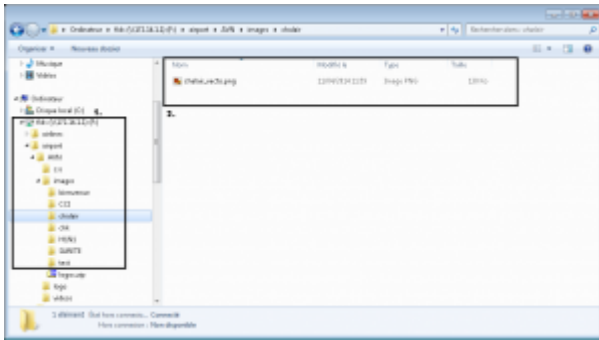

Les noms des dossiers et images ne doivent pas contenir d'espace ou de caractères spéciaux.

Vous pouvez accéder au répertoire FIDS Edge Airport depuis un lecteur réseau (la lettre utilisée communément est F:). Si vous n'arrivez pas à accéder au serveur ou si le lecteur réseau n'est pas configuré sur votre poste, **merci de contacter un administrateur.**