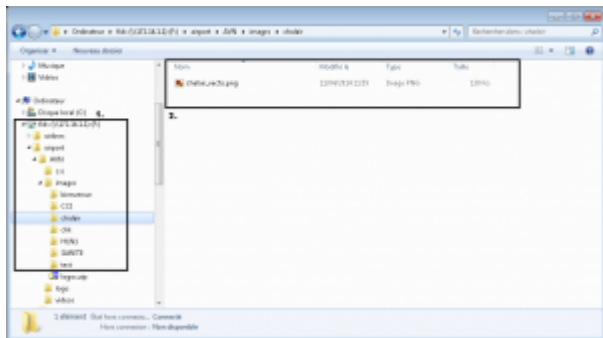

FiDS : Personnaliser vos écrans de téléaffichage grâce à un diaporama d'images

But

Ce guide vous permettra de personnaliser vous-même les écrans de téléaffichage grâce à un diaporama d'images.

Vous devez disposer des accès au serveur ainsi que du programme FIDS Handler.

Copier les images

- Aller dans le dossier <serveur Edge Airport>\fids\airport\

Vous pouvez créer autant de dossier que vous le souhaitez.

- Déplacer les images souhaitées dans les différents dossiers

Exemple de copie du fichier chlair_vecto.png dans les images de l'aéroport d'Avignon :