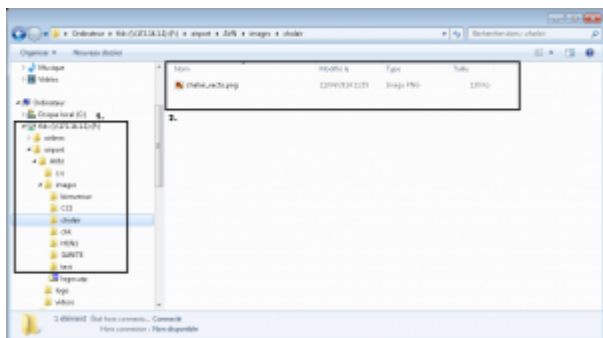

FiDS : Personnaliser vos écrans de téléaffichage grâce à un diaporama d'images

But

Ce guide vous permettra de personnaliser vous-même les écrans de téléaffichage grâce à un diaporama d'images.

Vous devez disposer des accès au serveur ainsi que du programme FIDS Handler.

Copier les images

- Aller dans le dossier <serveur Edge Airport>\fids\airport\

Vous pouvez créer autant de dossier que vous le souhaitez.

- Déplacer les images souhaitées dans les différents dossiers

Exemple de copie du fichier chalair_vecto.png dans les images de l'aéroport d'Avignon :