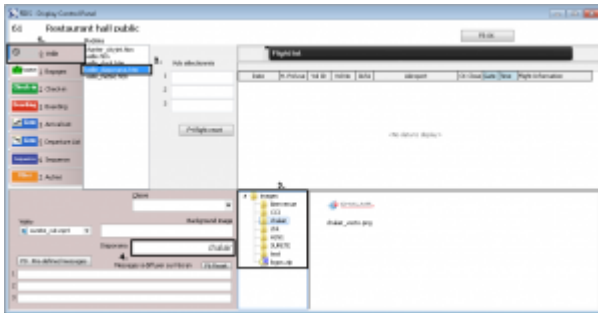

Les noms des dossiers et images ne doivent pas contenir d'espace ou de caractères spéciaux.

Vous pouvez accéder au répertoire FIDS Edge Airport depuis un lecteur réseau (la lettre utilisée communément est F:). Si vous n'arrivez pas à accéder au serveur ou si le lecteur réseau n'est pas configuré sur votre poste, **merci de contacter un administrateur.**

Sélectionner un dossier depuis le FIDS Handler

- Ouvrir le programme FIDS Handler.
- Sélectionner l'écran de votre choix.

- Une nouvelle fenêtre vous permet de sélectionner le modèle.
- Sélectionner le mode veille
- Sélectionner le modèle **veille_diaporama.htm**
- Dérouler le contenu du dossier d'image
- Double-cliquer sur le dossier de votre choix.
- Le nom du dossier doit apparaître dans le champ **Diaporama**

Sélection du dossier chalair dans les images d'Avignon :

- Valider votre choix en cochant à nouveau le modèle
- Cliquer sur F8 OK.

From:

<https://edgeairport.alwaysdata.net/wiki/> - **Documentation Embross (ex Edge Airport)**