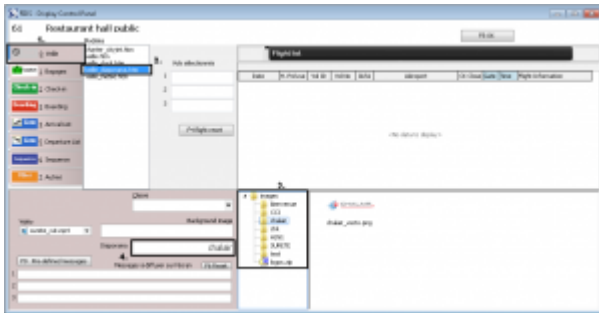

Exemple de copie du fichier chlair_vecto.png dans les images de l'aéroport d'Avignon :

Les noms des dossiers et images ne doivent pas contenir d'espace ou de caractères spéciaux.

Vous pouvez accéder au répertoire FIDS Edge Airport depuis un lecteur réseau (la lettre utilisée communément est F:). Si vous n'arrivez pas à accéder au serveur ou si le lecteur réseau n'est pas configuré sur votre poste, **merci de contacter un administrateur.**

Sélectionner un dossier depuis le FIDS Handler

- Ouvrir le programme FIDS Handler.
- Sélectionner l'écran de votre choix.

- Une nouvelle fenêtre vous permet de sélectionner le modèle.
- Sélectionner le mode veille
- Sélectionner le modèle **veille_diaporama.htm**
- Dérouler le contenu du dossier d'image
- Double-cliquer sur le dossier de votre choix.
- Le nom du dossier doit apparaître dans le champ **Diaporama**

Sélection du dossier chalair dans les images d'Avignon :

- Valider votre choix en cochant à nouveau le modèle
- Cliquer sur F8 OK.

From:

<https://edgeairport.alwaysdata.net/wiki/> - **Documentation Embross (ex Edge Airport)**