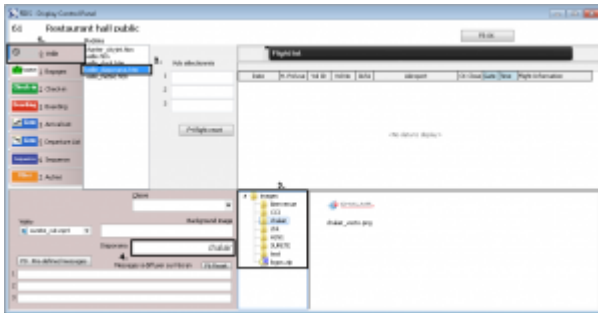

Les noms des dossiers et images ne doivent pas contenir d'espace ou de caractères spéciaux.

Vous pouvez accéder au répertoire FIDS Edge Airport depuis un lecteur réseau (la lettre utilisée communément est F:). Si vous n'arrivez pas à accéder au serveur ou si le lecteur réseau n'est pas configuré sur votre poste, **merci de contacter un administrateur**.

Sélectionner un dossier depuis le FIDS Handler

- Ouvrir le programme FIDS Handler.
- Sélectionner l'écran de votre choix.

- Une nouvelle fenêtre vous permet de sélectionner le modèle.
- Sélectionner le mode veille
- Sélectionner le modèle **veille_diaporama.htm**
- Dérouler le contenu du dossier d'image
- Double-cliquer sur le dossier de votre choix.
- Le nom du dossier doit apparaître dans le champ **Diaporama**

Sélection du dossier chalair dans les images d'Avignon :

- Valider votre choix en cochant à nouveau le modèle
- Cliquer sur F8 OK.

From:

<https://edgeairport.alwaysdata.net/wiki/> - **Documentation Embross (ex Edge Airport)**