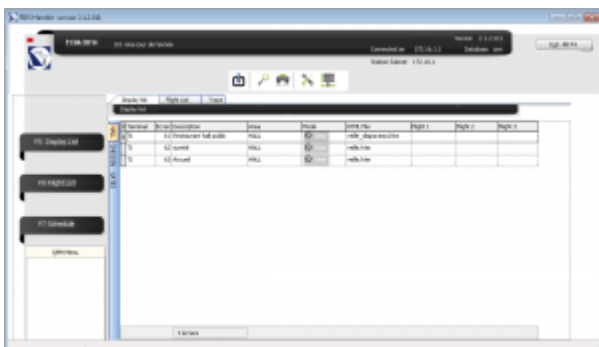

Exemple de copie du fichier chlair_vecto.png dans les images de l'aéroport d'Avignon :

Les noms des dossiers et images ne doivent pas contenir d'espace ou de caractères spéciaux.

Vous pouvez accéder au répertoire FIDS Edge Airport depuis un lecteur réseau (la lettre utilisée communément est F:). Si vous n'arrivez pas à accéder au serveur ou si le lecteur réseau n'est pas configuré sur votre poste, **merci de contacter un administrateur.**

Sélectionner un dossier depuis le FIDS Handler

- Ouvrir le programme FIDS Handler.
- Sélectionner l'écran de votre choix.

- Une nouvelle fenêtre vous permet de sélectionner le modèle.
- Sélectionner le mode veille
- Sélectionner le modèle **veille_diaporama.htm**
- Dérouler le contenu du dossier d'image
- Double-cliquer sur le dossier de votre choix.
- Le nom du dossier doit apparaître dans le champ **Diaporama**

Sélection du dossier chalair dans les images d'Avignon :

- Valider votre choix en cochant à nouveau le modèle
- Cliquer sur F8 OK.

From:

<https://edgeairport.alwaysdata.net/wiki/> - **Documentation Embross (ex Edge Airport)**