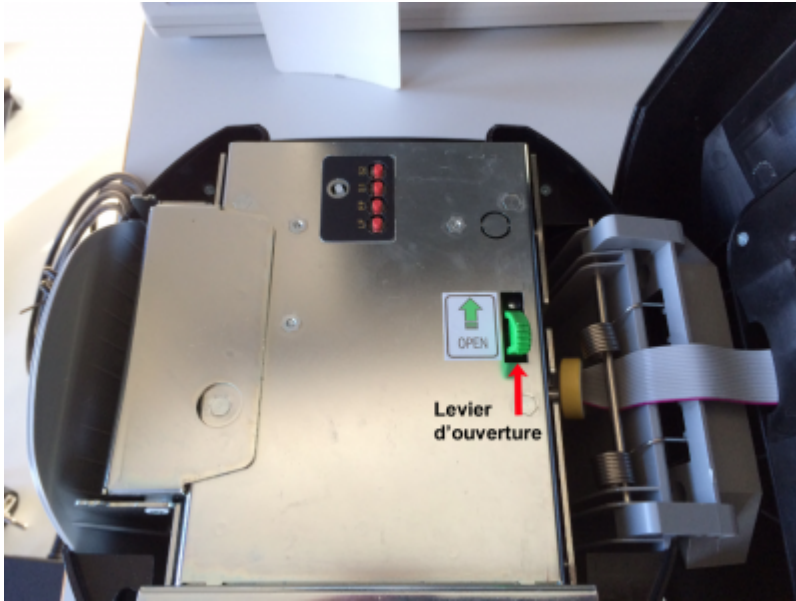

CUSTOM TK302 : Manuel d'Installation

Edge Airport France

Table des matières

CUSTOM TK302 : Manuel d'Installation	
<i>Brancher l'imprimante</i>	
<i>Charger le papier</i>	
Régler le gabarit du papier	
<i>Charger le papier</i>	
Edge Airport France	

CUSTOM TK302 : Manuel d'Installation

Brancher l'imprimante

- Dévisser la vis située sur le côté gauche de l'imprimante.

- Enlever le clapet de protection.

- Brancher le câble d'alimentation.
- Brancher le câble série.
- Faire passer les câbles dans l'endroit prévu à cet effet.

Charger le papier

Régler le gabarit du papier

Le couvercle supérieur de l'imprimante est aimanté.

- Ouvrir le couvercle supérieur de l'imprimante.

- Pousser le levier d'ouverture dans le sens indiqué par la flèche verte pour ouvrir le couvercle

intérieur.

- Appuyer sur le levier à gauche pour déplacer les picots.
- Tout en maintenant le levier appuyé, déplacer les picots vers la droite ou la gauche en fonction de la largeur du papier.

- Refermer le couvercle intérieur.
- Refermer le couvercle supérieur.