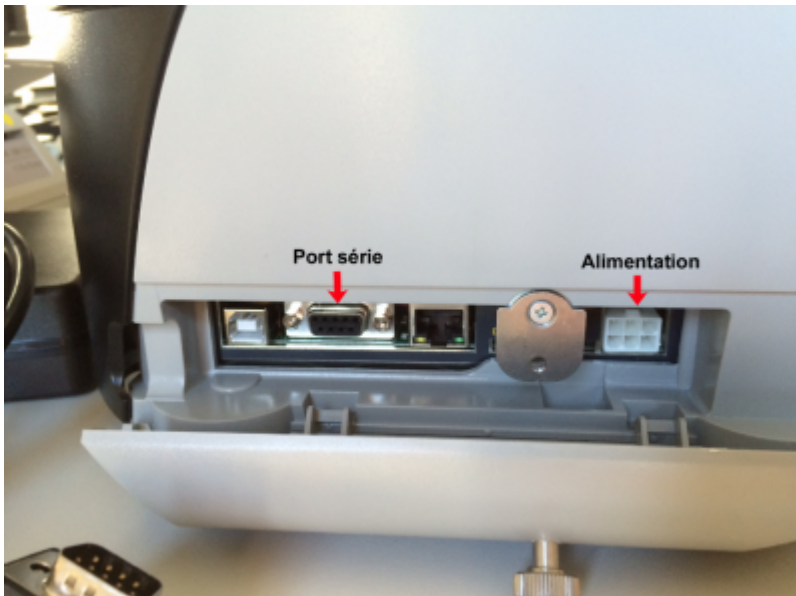

CUSTOM TK302 : Manuel d'Installation

Edge Airport France

Table des matières

CUSTOM TK302 : Manuel d'Installation	
<i>Brancher l'imprimante</i>	
<i>Charger le papier</i>	
Régler le gabarit du papier	
<i>Charger le papier</i>	
Edge Airport France	

CUSTOM TK302 : Manuel d'Installation

Brancher l'imprimante

- Dévisser la vis située sur le côté gauche de l'imprimante.

- Enlever le clapet de protection.

- Brancher le câble d'alimentation.
- Brancher le câble série.
- Faire passer les câbles dans l'endroit prévu à cet effet.

- Refermer le clapet.
- Relier le câble série à l'ordinateur.
- Brancher le câble secteur sur l'adaptateur puis sur le secteur.
- Appuyer sur l'interrupteur situé sur le câble d'alimentation pour mettre l'imprimante sous tension.