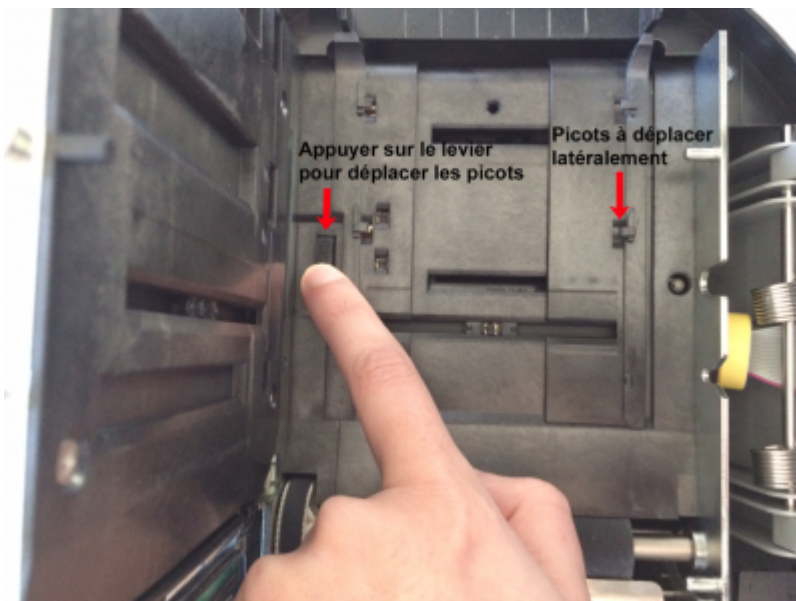

CUSTOM TK302 : Manuel d'Installation

Edge Airport France

Table des matières

CUSTOM TK302 : Manuel d'Installation	
<i>Brancher l'imprimante</i>	
<i>Charger le papier</i>	
Régler le gabarit du papier	
<i>Charger le papier</i>	
Edge Airport France	

CUSTOM TK302 : Manuel d'Installation

Brancher l'imprimante

- Dévisser la vis située sur le côté gauche de l'imprimante.

- Enlever le clapet de protection.

- Brancher le câble d'alimentation.
- Brancher le câble série.
- Faire passer les câbles dans l'endroit prévu à cet effet.

Charger le papier

Régler le gabarit du papier

Le couvercle supérieur de l'imprimante est aimanté.

- Ouvrir le couvercle supérieur de l'imprimante.

- Pousser le levier d'ouverture dans le sens indiqué par la flèche verte pour ouvrir le couvercle

intérieur.

- Appuyer sur le levier à gauche pour déplacer les picots.
- Tout en maintenant le levier appuyé, déplacer les picots vers la droite ou la gauche en fonction de la largeur du papier.

- Refermer le couvercle intérieur.
- Refermer le couvercle supérieur.