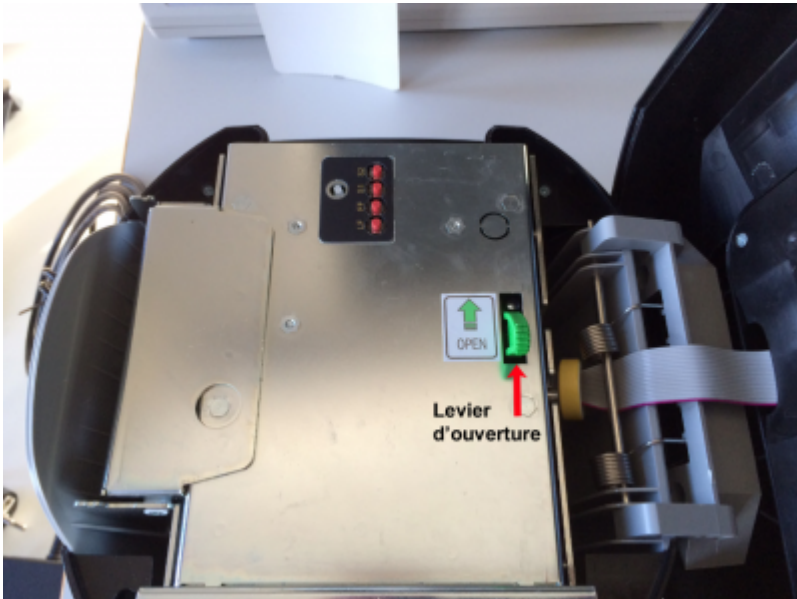

## Régler le gabarit du papier

Le couvercle supérieur de l'imprimante est aimanté.

- Ouvrir le couvercle supérieur de l'imprimante.

- Pousser le levier d'ouverture dans le sens indiqué par la flèche verte pour ouvrir le couvercle intérieur.

- Appuyer sur le levier à gauche pour déplacer les picots.
- Tout en maintenant le levier appuyé, déplacer les picots vers la droite ou la gauche en fonction de la largeur du papier.

- Refermer le couvercle intérieur.
- Refermer le couvercle supérieur.