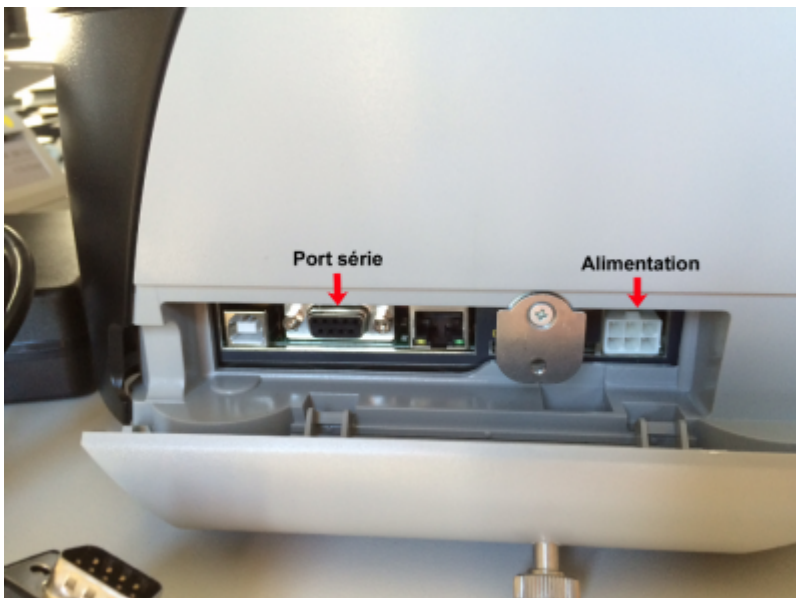

## **Table des matières**

<b>CUSTOM TK302 : Manuel d'Installation</b> .....	
<i><b>Brancher l'imprimante</b></i> .....	
<i><b>Charger le papier</b></i> .....	
<i><b>Régler le gabarit du papier</b></i> .....	
<i><b>Charger le papier</b></i> .....	
<b>Edge Airport France</b> .....	

## Brancher l'imprimante

- Dévisser la vis située sur le côté gauche de l'imprimante.

- Enlever le clapet de protection.

- Brancher le câble d'alimentation.
- Brancher le câble série.
- Faire passer les câbles dans l'endroit prévu à cet effet.