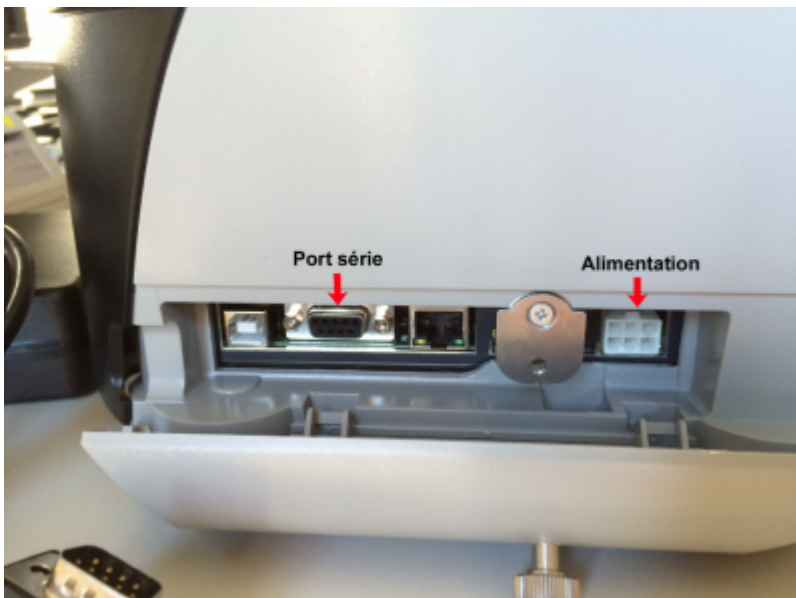

## **Table des matières**

<b>CUSTOM TK302 : Manuel d'Installation</b> .....	
<i>Brancher l'imprimante</i> .....	
<i>Charger le papier</i> .....	
<i>Régler le gabarit du papier</i> .....	
<i>Charger le papier</i> .....	
<b>Edge Airport France</b> .....	

## Brancher l'imprimante

- Dévisser la vis située sur le côté gauche de l'imprimante.

- Enlever le clapet de protection.

- Brancher le câble d'alimentation.
- Brancher le câble série.
- Faire passer les câbles dans l'endroit prévu à cet effet.