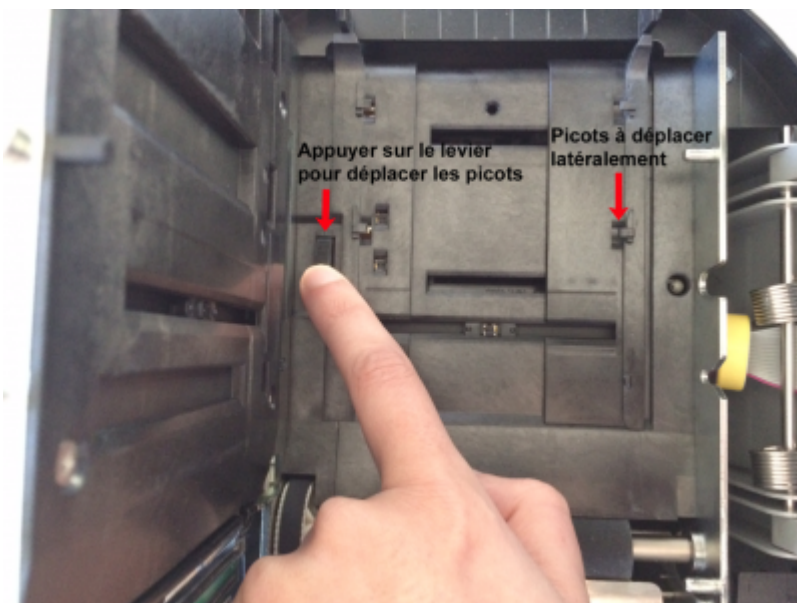

## Régler le gabarit du papier

Le couvercle supérieur de l'imprimante est aimanté.

- Ouvrir le couvercle supérieur de l'imprimante.

- Pousser le levier d'ouverture dans le sens indiqué par la flèche verte pour ouvrir le couvercle intérieur.

- Appuyer sur le levier à gauche pour déplacer les picots.
- Tout en maintenant le levier appuyé, déplacer les picots vers la droite ou la gauche en fonction de la largeur du papier.

- Refermer le couvercle intérieur.
- Refermer le couvercle supérieur.