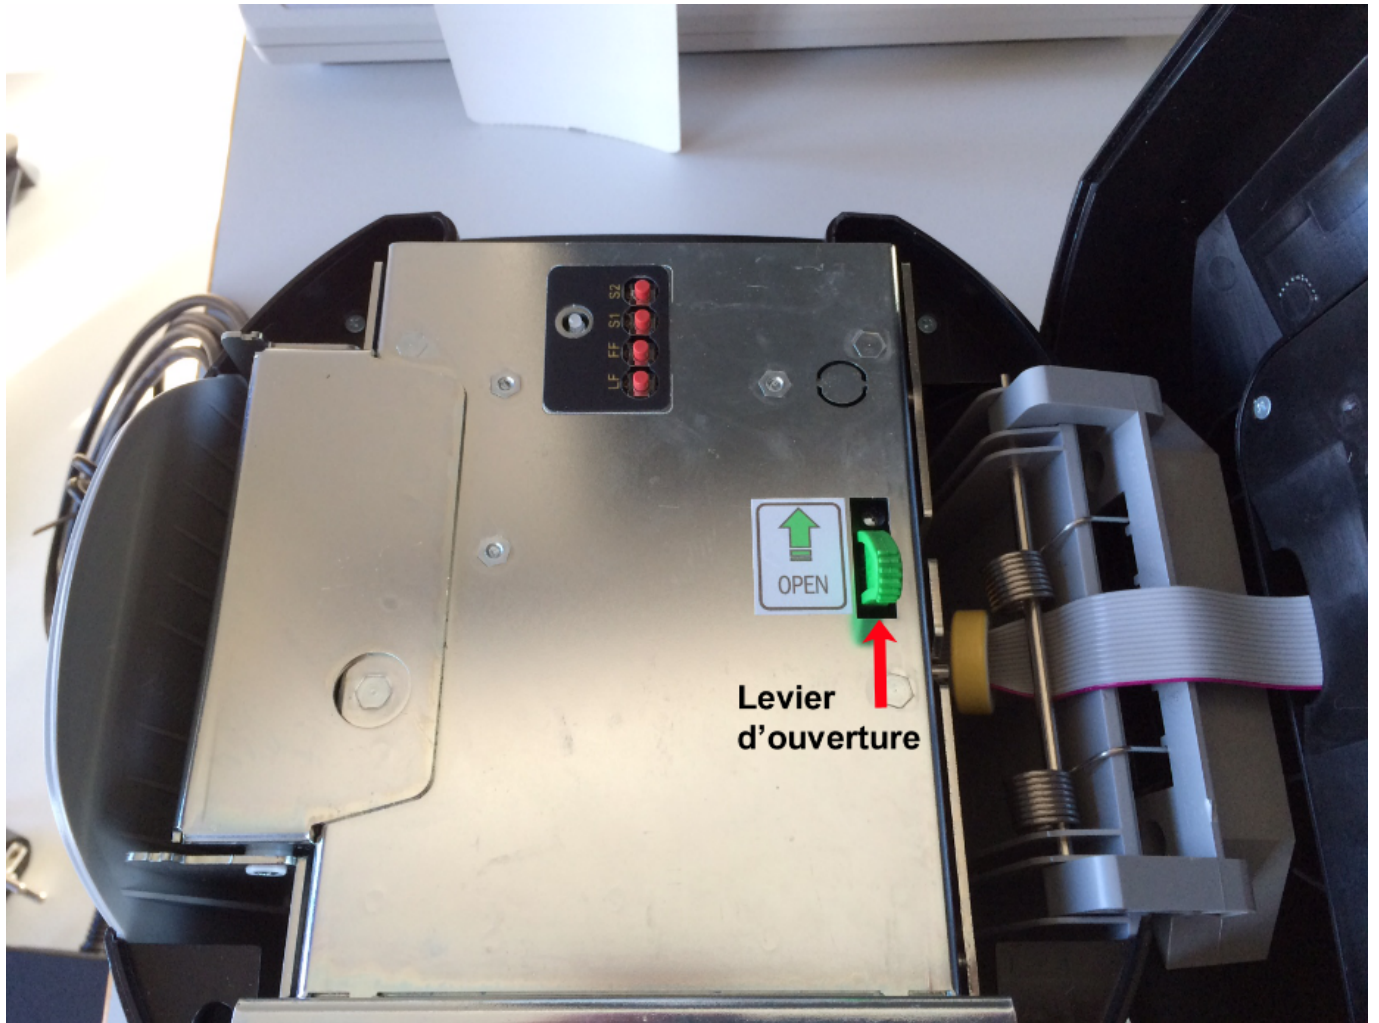

CUSTOM TK302 : Manuel d'Installation

Brancher l'imprimante

- Dévisser la vis située sur le côté gauche de l'imprimante.

- Enlever le clapet de protection.

- Brancher le câble d'alimentation.
- Brancher le câble série.
- Faire passer les câbles dans l'endroit prévu à cet effet.

- Refermer le clapet.
- Relier le câble série à l'ordinateur.
- Brancher le câble secteur sur l'adaptateur puis sur le secteur.
- Appuyer sur l'interrupteur situé sur le câble d'alimentation pour mettre l'imprimante sous tension.

Charger le papier

{{tk302_Image_3.png}} Régler le gabarit du papier

Le couvercle supérieur de l'imprimante est aimanté.

1. Ouvrir le couvercle supérieur de l'imprimante.

1. Pousser le levier d'ouverture dans le sens indiqué par la flèche verte pour ouvrir le couvercle intérieur.

1. Appuyer sur le levier à gauche pour déplacer les picots.
2. Tout en maintenant le levier appuyé, déplacer les picots vers la droite ou la gauche en fonction de la largeur du papier.

1. Refermer le couvercle intérieur.
2. Refermer le couvercle supérieur.