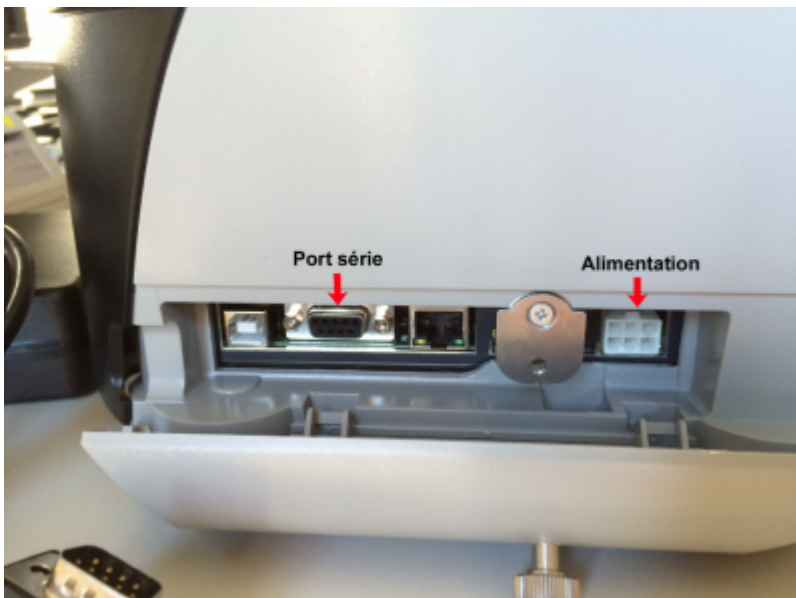

## **Table des matières**

<b>CUSTOM TK302 : Manuel d'Installation</b> .....	
<i>Brancher l'imprimante</i> .....	
<i>Charger le papier</i> .....	
<i>{{tk302_Image_3.png}} Régler le gabarit du papier</i> .....	
<i>Charger le papier</i> .....	
<b>Edge Airport France</b> .....	

## Brancher l'imprimante

- Dévisser la vis située sur le côté gauche de l'imprimante.

- Enlever le clapet de protection.

- Brancher le câble d'alimentation.
- Brancher le câble série.
- Faire passer les câbles dans l'endroit prévu à cet effet.