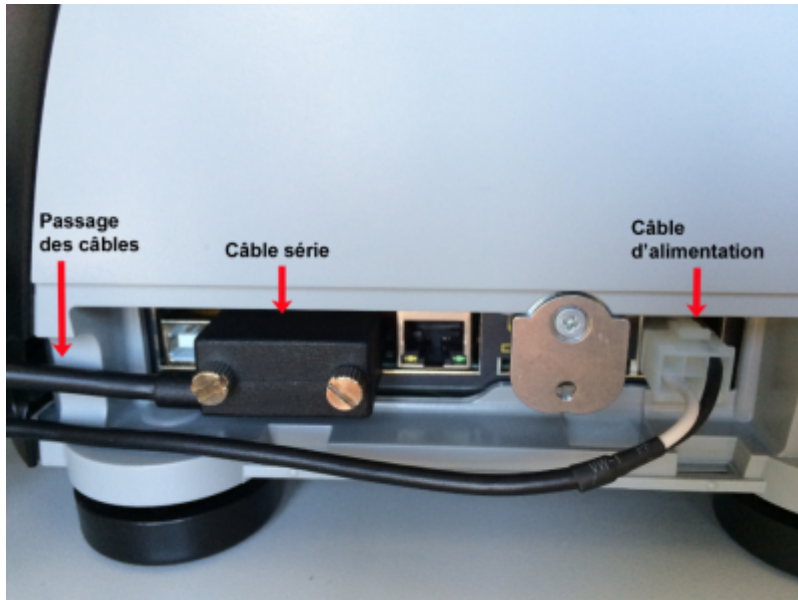

CUSTOM TK302 : Manuel d'Installation

Edge Airport France

Table des matières

CUSTOM TK302 : Manuel d'Installation	
<i>Brancher l'imprimante</i>	
<i>Charger le papier</i>	
<i>{{tk302_Image_3.png}} Régler le gabarit du papier</i>	
<i>Charger le papier</i>	
Edge Airport France	

CUSTOM TK302 : Manuel d'Installation

Brancher l'imprimante

- Dévisser la vis située sur le côté gauche de l'imprimante.

- Enlever le clapet de protection.

- Brancher le câble d'alimentation.
- Brancher le câble série.
- Faire passer les câbles dans l'endroit prévu à cet effet.

- Refermer le clapet.
- Relier le câble série à l'ordinateur.
- Brancher le câble secteur sur l'adaptateur puis sur le secteur.
- Appuyer sur l'interrupteur situé sur le câble d'alimentation pour mettre l'imprimante sous tension.