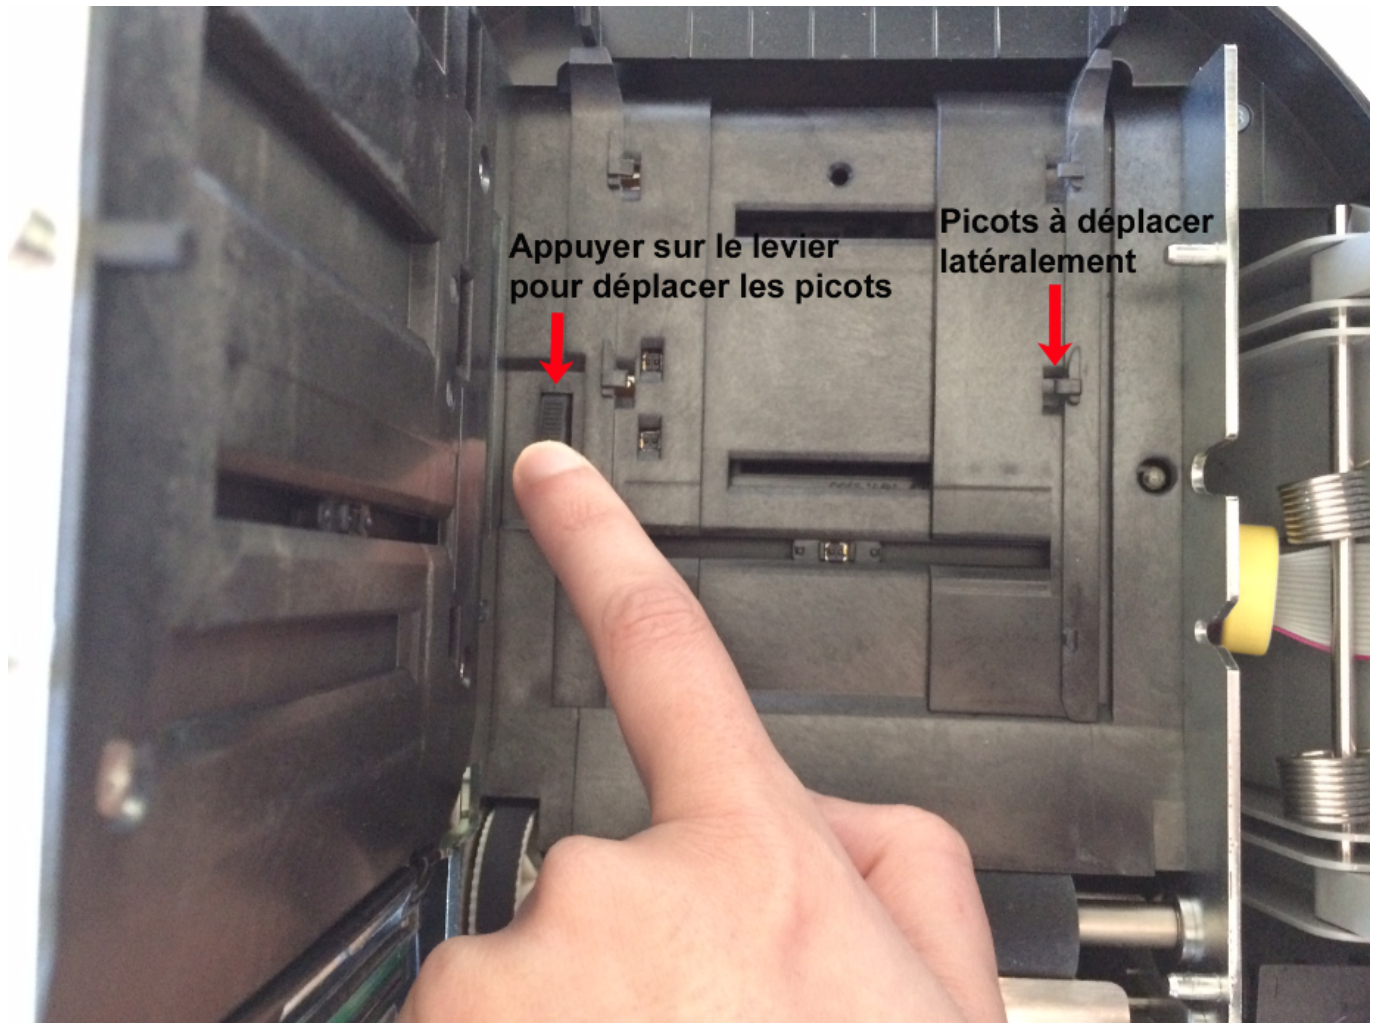

CUSTOM TK302 : Manuel d'Installation

Edge Airport France

Table des matières

CUSTOM TK302 : Manuel d'Installation	
<i>Brancher l'imprimante</i>	
<i>Charger le papier</i>	
<i>{{tk302_Image_3.png}} Régler le gabarit du papier</i>	
<i>Charger le papier</i>	
Edge Airport France	

CUSTOM TK302 : Manuel d'Installation

Brancher l'imprimante

- Dévisser la vis située sur le côté gauche de l'imprimante.

- Enlever le clapet de protection.

- Brancher le câble d'alimentation.
- Brancher le câble série.
- Faire passer les câbles dans l'endroit prévu à cet effet.

Charger le papier

{{tk302_Image_3.png}} Régler le gabarit du papier

Le couvercle supérieur de l'imprimante est aimanté.

1. Ouvrir le couvercle supérieur de l'imprimante.

1. Pousser le levier d'ouverture dans le sens indiqué par la flèche verte pour ouvrir le couvercle intérieur.

1. Appuyer sur le levier à gauche pour déplacer les picots.
2. Tout en maintenant le levier appuyé, déplacer les picots vers la droite ou la gauche en fonction de la largeur du papier.

1. Refermer le couvercle intérieur.
2. Refermer le couvercle supérieur.