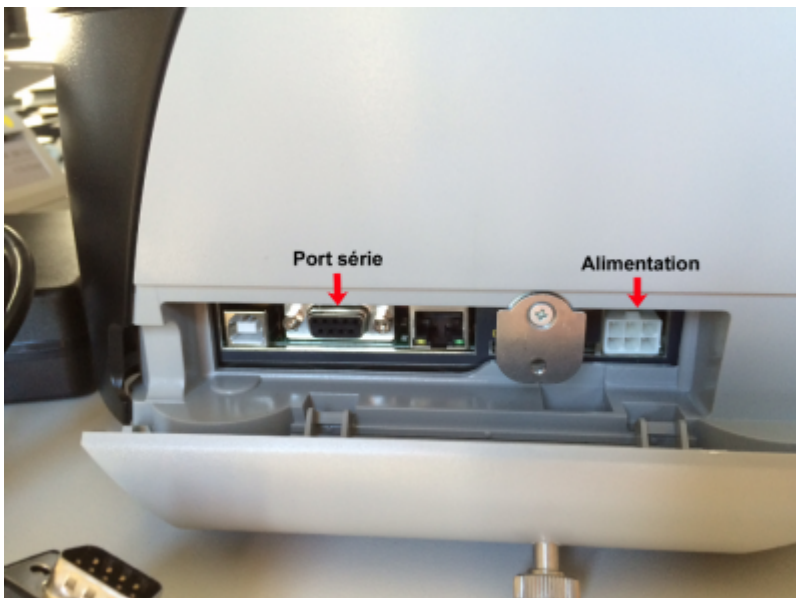

CUSTOM TK302 : Manuel d'Installation

Edge Airport France

Table des matières

CUSTOM TK302 : Manuel d'Installation	
<i>Brancher l'imprimante</i>	
<i>Charger le papier</i>	
<i>{{tk302_Image_3.png}} Régler le gabarit du papier</i>	
<i>Charger le papier</i>	
Edge Airport France	

CUSTOM TK302 : Manuel d'Installation

Brancher l'imprimante

- Dévisser la vis située sur le côté gauche de l'imprimante.

- Enlever le clapet de protection.

- Brancher le câble d'alimentation.
- Brancher le câble série.
- Faire passer les câbles dans l'endroit prévu à cet effet.

- Refermer le clapet.
- Relier le câble série à l'ordinateur.
- Brancher le câble secteur sur l'adaptateur puis sur le secteur.
- Appuyer sur l'interrupteur situé sur le câble d'alimentation pour mettre l'imprimante sous tension.