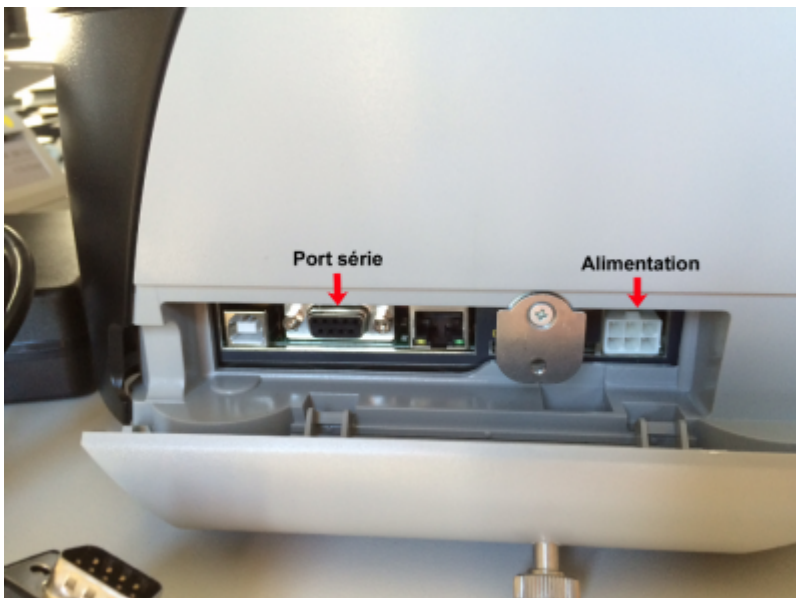

## Table des matières

<b>CUSTOM TK302 : Manuel d'Installation</b> .....	
<i>Brancher l'imprimante</i> .....	
<b>Charger le papier</b> .....	
<i>{{tk302_Image_3.png}} Régler le gabarit du papier</i> .....	
<i>Charger le papier</i> .....	
<b>Edge Airport France</b> .....	

## Brancher l'imprimante

- Dévisser la vis située sur le côté gauche de l'imprimante.

- Enlever le clapet de protection.

- Brancher le câble d'alimentation.
- Brancher le câble série.
- Faire passer les câbles dans l'endroit prévu à cet effet.