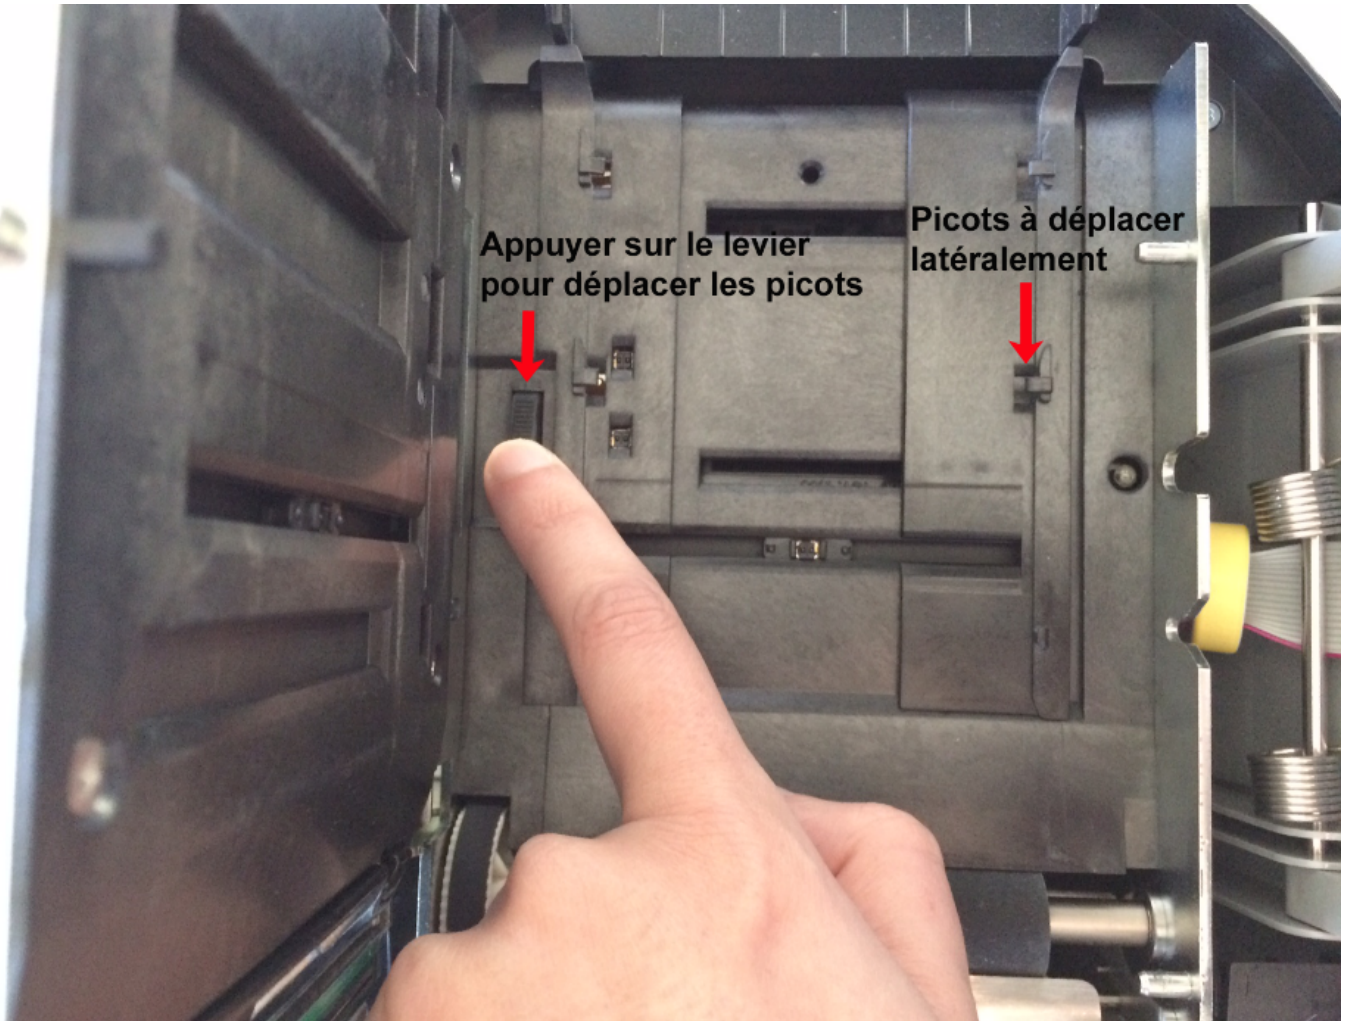

### {{tk302\_Image\_3.png}} Régler le gabarit du papier

Le couvercle supérieur de l'imprimante est aimanté.

1. Ouvrir le couvercle supérieur de l'imprimante.

1. Pousser le levier d'ouverture dans le sens indiqué par la flèche verte pour ouvrir le couvercle intérieur.

1. Appuyer sur le levier à gauche pour déplacer les picots.
2. Tout en maintenant le levier appuyé, déplacer les picots vers la droite ou la gauche en fonction de la largeur du papier.

1. Refermer le couvercle intérieur.
2. Refermer le couvercle supérieur.