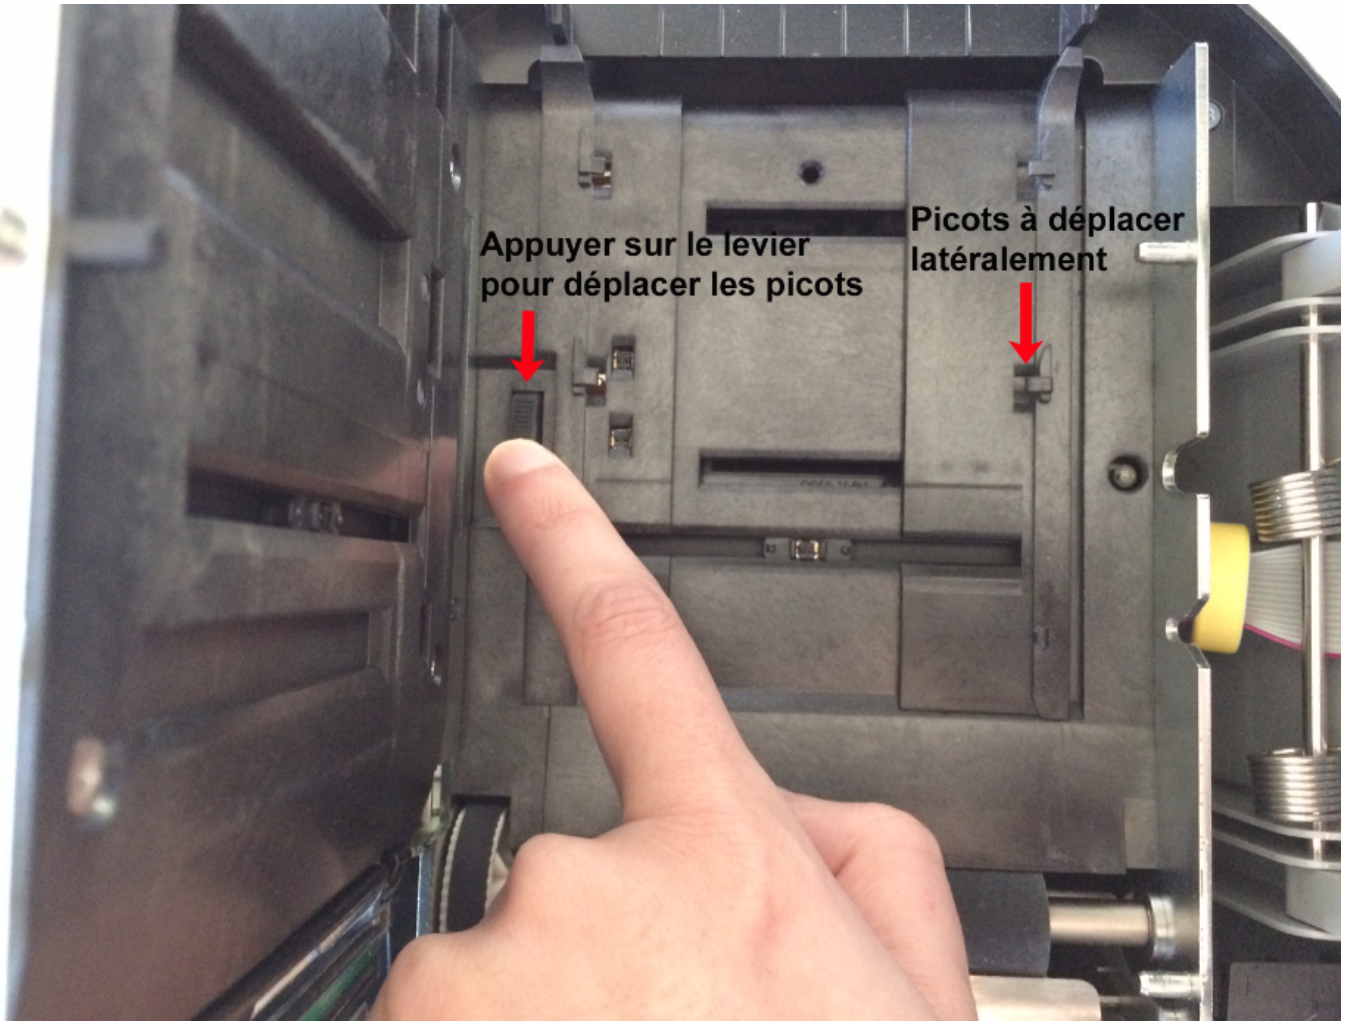

CUSTOM TK302 : Manuel d'Installation

Edge Airport France

Table des matières

CUSTOM TK302 : Manuel d'Installation	
<i>Brancher l'imprimante</i>	
Charger le papier	
<i>{{tk302_Image_3.png}}Régler le gabarit du papier</i>	
<i>Charger le papier</i>	
Edge Airport France	

CUSTOM TK302 : Manuel d'Installation

Brancher l'imprimante

- Dévisser la vis située sur le côté gauche de l'imprimante.

- Enlever le clapet de protection.

- Brancher le câble d'alimentation.
- Brancher le câble série.
- Faire passer les câbles dans l'endroit prévu à cet effet.

Charger le papier

{{tk302_Image_3.png}} Régler le gabarit du papier

Le couvercle supérieur de l'imprimante est aimanté.

1. Ouvrir le couvercle supérieur de l'imprimante.

1. Pousser le levier d'ouverture dans le sens indiqué par la flèche verte pour ouvrir le couvercle intérieur.

1. Appuyer sur le levier à gauche pour déplacer les picots.
2. Tout en maintenant le levier appuyé, déplacer les picots vers la droite ou la gauche en fonction de la largeur du papier.

1. Refermer le couvercle intérieur.
2. Refermer le couvercle supérieur.