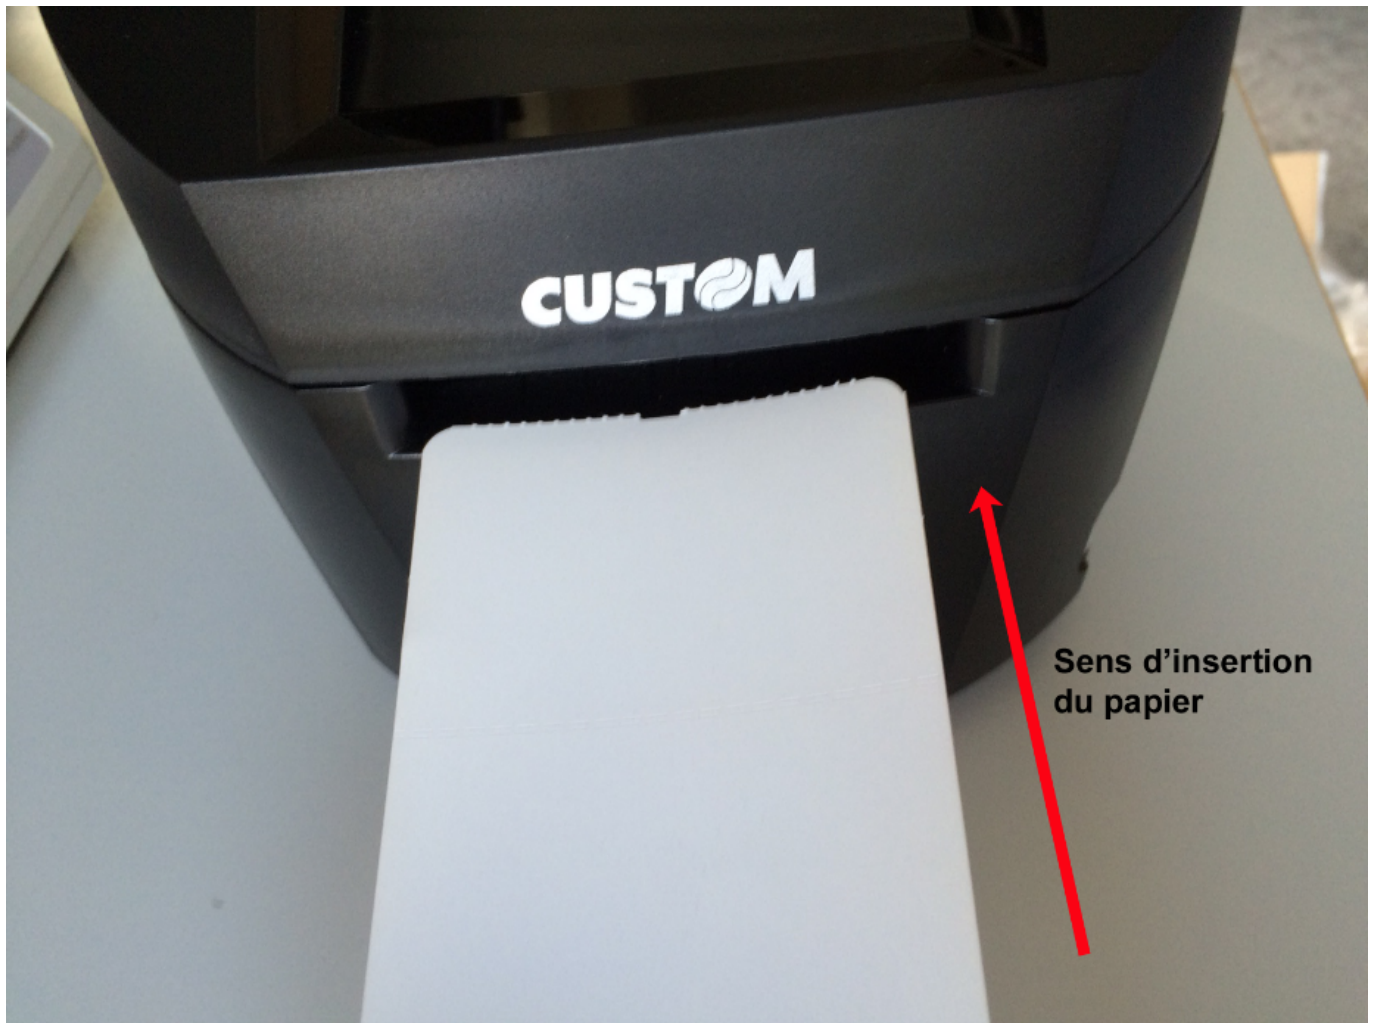

{{}}

From:
<https://edgeairport.alwaysdata.net/wiki/> - **Documentation Embross (ex Edge Airport)**

Permanent link:
<https://edgeairport.alwaysdata.net/wiki/doku.php?id=guides:materiels:custom:tk302&rev=1479138710>

Last update: **14/11/2016 16:51**