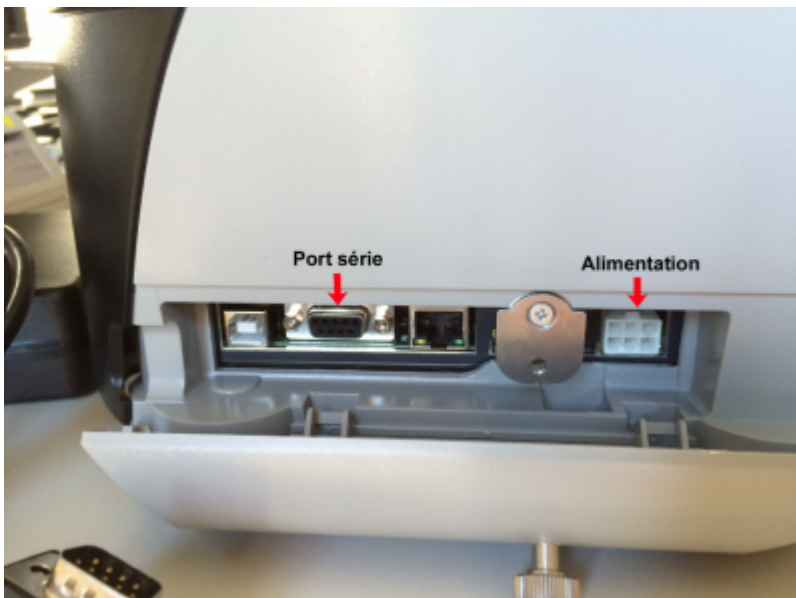

CUSTOM TK302 : Manuel d'Installation

Edge Airport France

Table des matières

CUSTOM TK302 : Manuel d'Installation	
<i>Brancher l'imprimante</i>	
Charger le papier	
<i>{{tk302_Image_3.png}}Régler le gabarit du papier</i>	
<i>Charger le papier</i>	
Edge Airport France	

CUSTOM TK302 : Manuel d'Installation

Brancher l'imprimante

- Dévisser la vis située sur le côté gauche de l'imprimante.

- Enlever le clapet de protection.

- Brancher le câble d'alimentation.
- Brancher le câble série.
- Faire passer les câbles dans l'endroit prévu à cet effet.

- Refermer le clapet.
- Relier le câble série à l'ordinateur.
- Brancher le câble secteur sur l'adaptateur puis sur le secteur.
- Appuyer sur l'interrupteur situé sur le câble d'alimentation pour mettre l'imprimante sous tension.