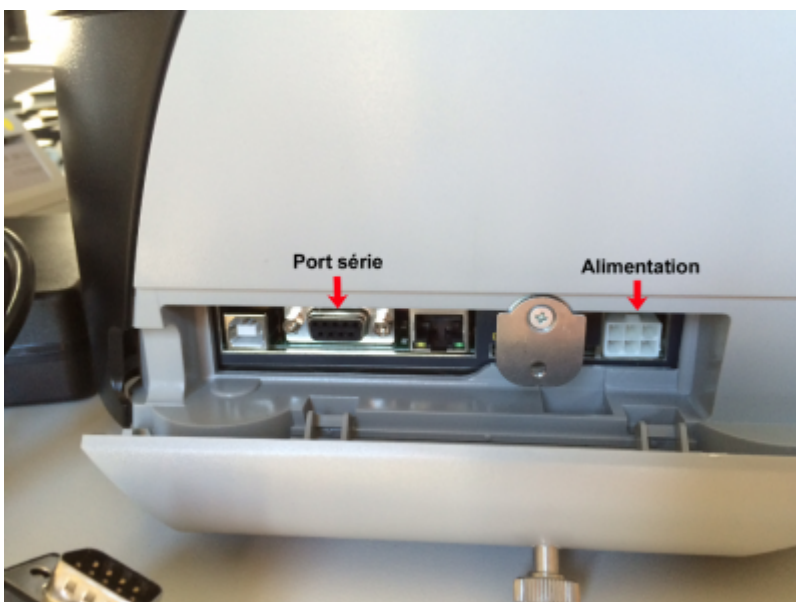

## Table des matières

<b>CUSTOM TK302 : Manuel d'Installation</b> .....	
<b>Brancher l'imprimante</b> .....	
<b>Charger le papier</b> .....	
<i>Regler le gabarit du papier</i> .....	
<i>Charger le papier</i> .....	
<b>Edge Airport France</b> .....	

## Brancher l'imprimante

- Dévisser la vis située sur le côté gauche de l'imprimante.

- Enlever le clapet de protection.

- Brancher le câble d'alimentation.
- Brancher le câble série.
- Faire passer les câbles dans l'endroit prévu à cet effet.