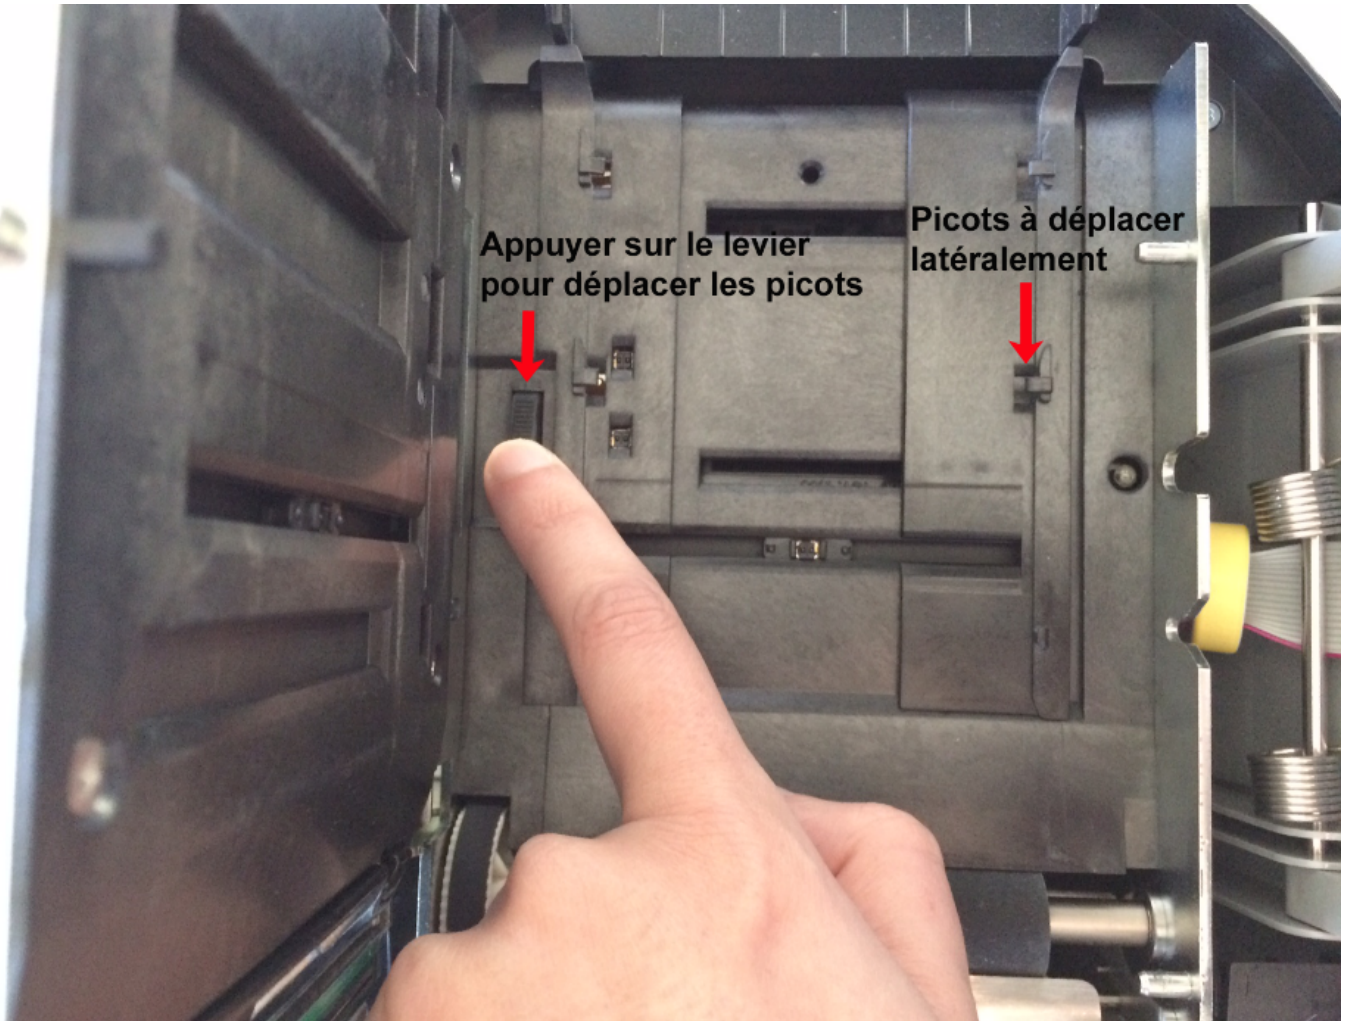

CUSTOM TK302 : Manuel d'Installation

Edge Airport France

Table des matières

CUSTOM TK302 : Manuel d'Installation	
Brancher l'imprimante	
Charger le papier	
<i>Regler le gabarit du papier</i>	
<i>Charger le papier</i>	
Edge Airport France	

CUSTOM TK302 : Manuel d'Installation

Brancher l'imprimante

* Dévisser la vis située sur le côté gauche de l'imprimante.

- Enlever le clapet de protection.

- Brancher le câble d'alimentation.
- Brancher le câble série.
- Faire passer les câbles dans l'endroit prévu à cet effet.

Charger le papier

{{tk302_Image_3.png}} Régler le gabarit du papier

Le couvercle supérieur de l'imprimante est aimanté.

1. Ouvrir le couvercle supérieur de l'imprimante.

1. Pousser le levier d'ouverture dans le sens indiqué par la flèche verte pour ouvrir le couvercle intérieur.

1. Appuyer sur le levier à gauche pour déplacer les picots.
2. Tout en maintenant le levier appuyé, déplacer les picots vers la droite ou la gauche en fonction de la largeur du papier.

1. Refermer le couvercle intérieur.
2. Refermer le couvercle supérieur.