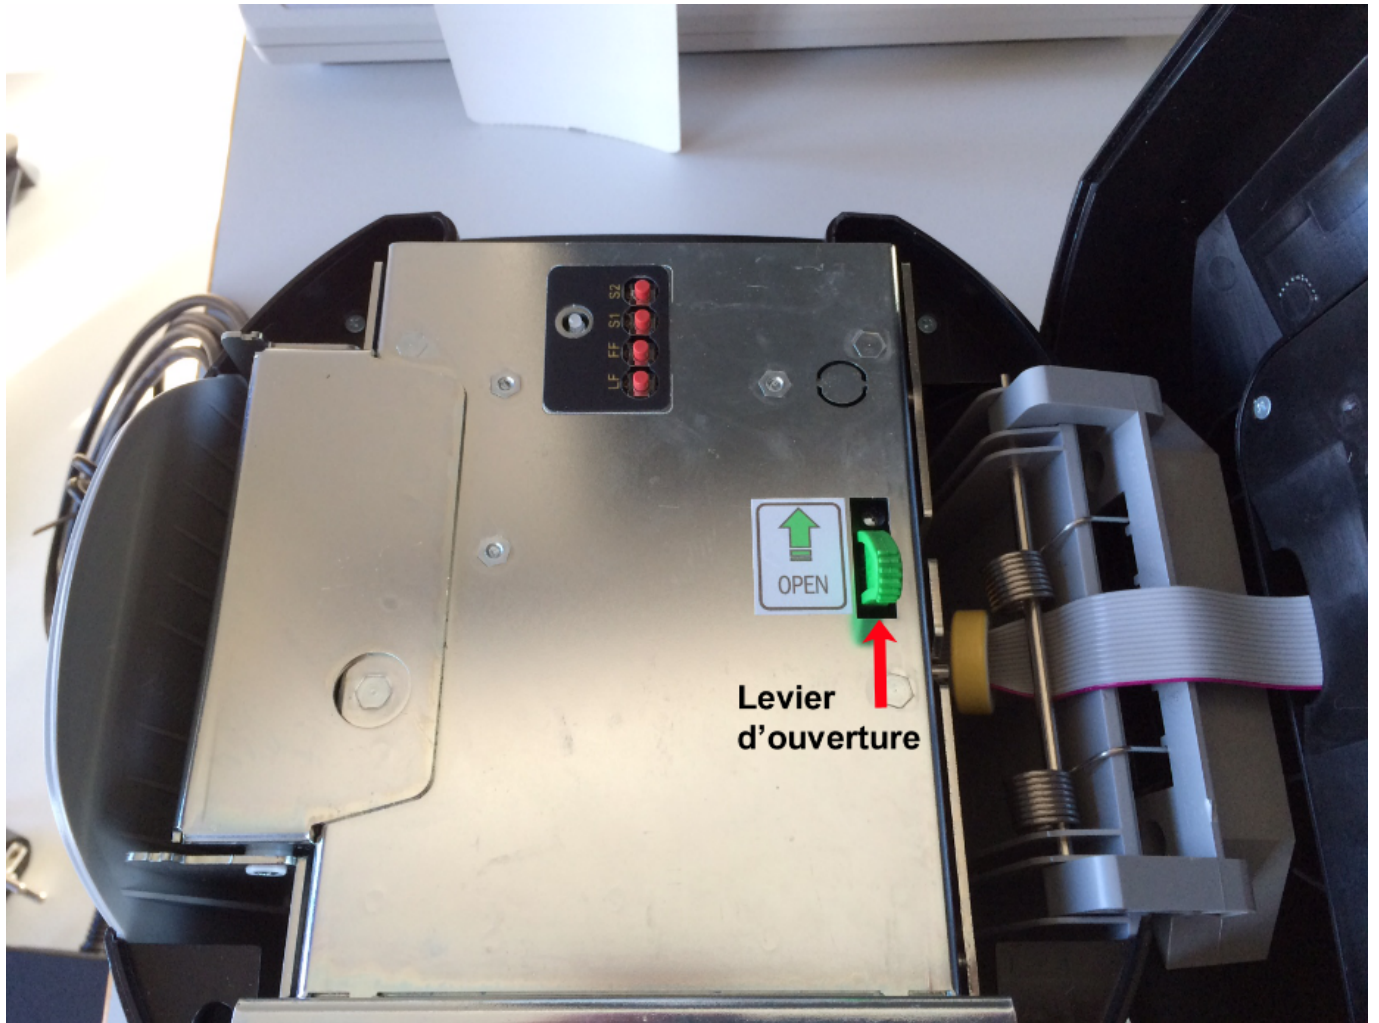

CUSTOM TK302 : Manuel d'Installation

Edge Airport France

Table des matières

CUSTOM TK302 : Manuel d'Installation	
Brancher l'imprimante	
Charger le papier	
<i>Regler le gabarit du papier</i>	
<i>Charger le papier</i>	
Edge Airport France	

CUSTOM TK302 : Manuel d'Installation

Brancher l'imprimante

* Dévisser la vis située sur le côté gauche de l'imprimante.

- Enlever le clapet de protection.

- Brancher le câble d'alimentation.
- Brancher le câble série.
- Faire passer les câbles dans l'endroit prévu à cet effet.

Charger le papier

{{tk302_Image_3.png}} Régler le gabarit du papier

Le couvercle supérieur de l'imprimante est aimanté.

1. Ouvrir le couvercle supérieur de l'imprimante.

1. Pousser le levier d'ouverture dans le sens indiqué par la flèche verte pour ouvrir le couvercle intérieur.

1. Appuyer sur le levier à gauche pour déplacer les picots.
2. Tout en maintenant le levier appuyé, déplacer les picots vers la droite ou la gauche en fonction de la largeur du papier.

1. Refermer le couvercle intérieur.
2. Refermer le couvercle supérieur.