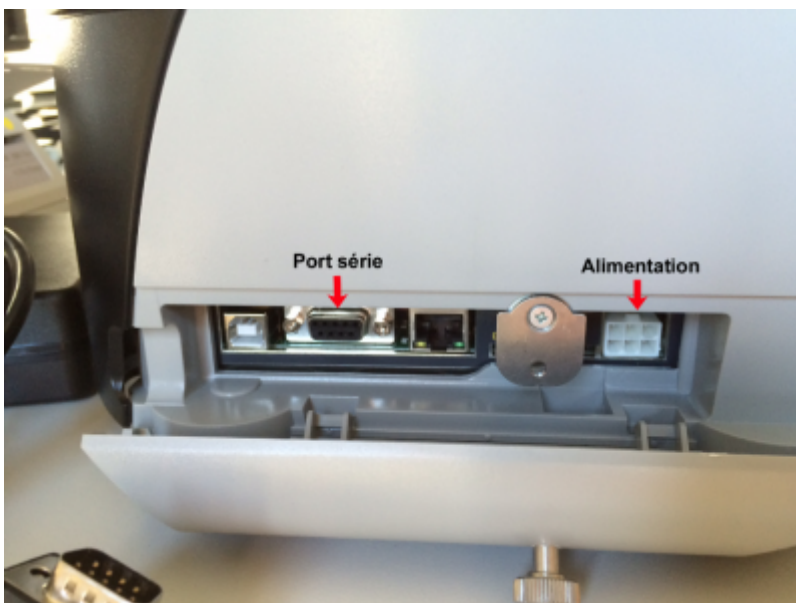

## **Table des matières**

**CUSTOM TK302 : Manuel d'Installation** .....

**Brancher l'imprimante** .....

**Charger le papier** .....

*Regler le gabarit du papier* .....

*Charger le papier* .....

**Edge Airport France** .....

## Brancher l'imprimante

\* Dévisser la vis située sur le côté gauche de l'imprimante.

- Enlever le clapet de protection.

- Brancher le câble d'alimentation.
- Brancher le câble série.
- Faire passer les câbles dans l'endroit prévu à cet effet.