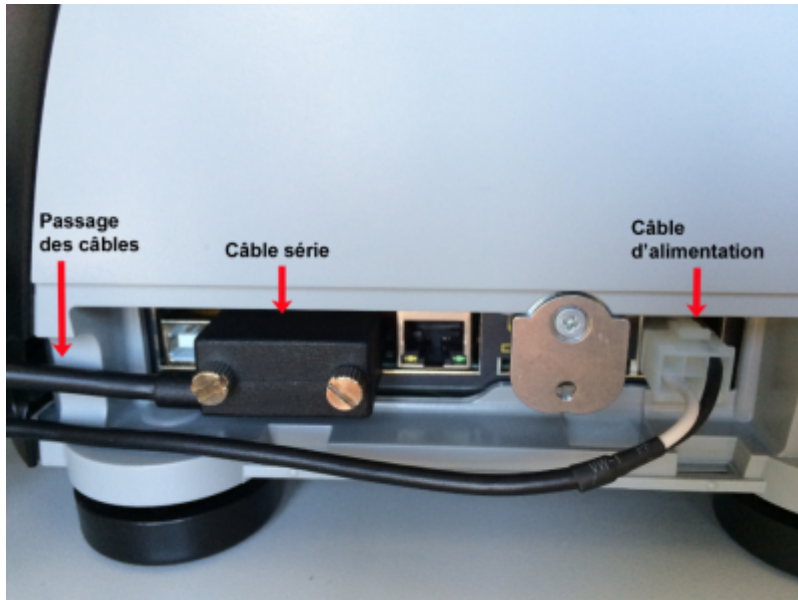

CUSTOM TK302 : Manuel d'Installation

Edge Airport France

Table des matières

CUSTOM TK302 : Manuel d'Installation	
Brancher l'imprimante	
Charger le papier	
<i>Regler le gabarit du papier</i>	
<i>Charger le papier</i>	
Edge Airport France	

CUSTOM TK302 : Manuel d'Installation

Brancher l'imprimante

* Dévisser la vis située sur le côté gauche de l'imprimante.

- Enlever le clapet de protection.

- Brancher le câble d'alimentation.
- Brancher le câble série.
- Faire passer les câbles dans l'endroit prévu à cet effet.

- Refermer le clapet.
- Relier le câble série à l'ordinateur.
- Brancher le câble secteur sur l'adaptateur puis sur le secteur.
- Appuyer sur l'interrupteur situé sur le câble d'alimentation pour mettre l'imprimante sous tension.