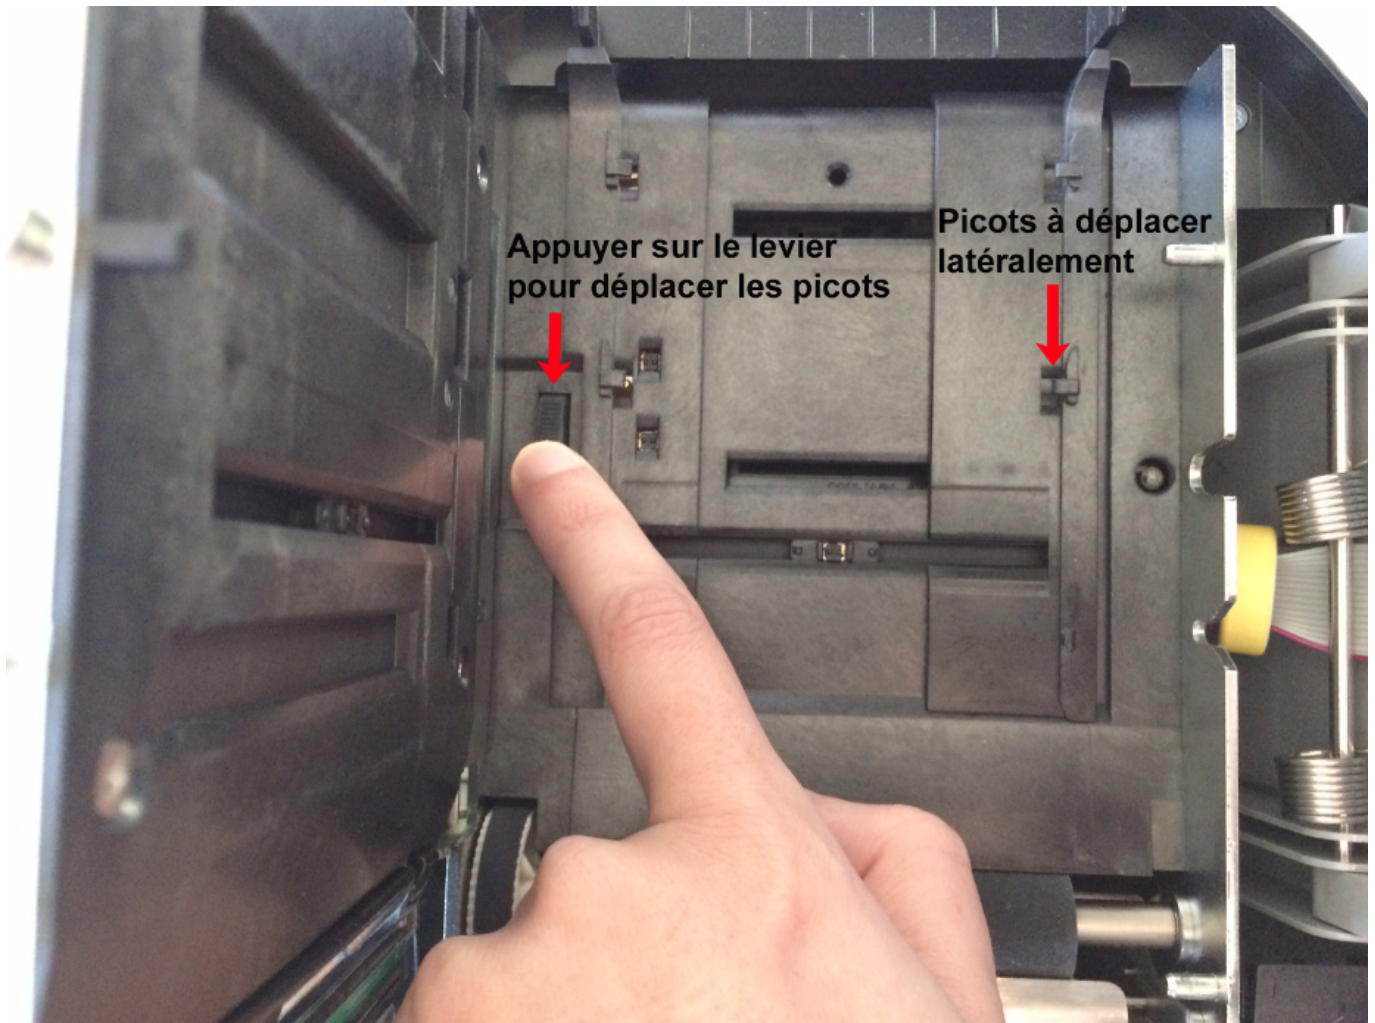

CUSTOM TK302 : Manuel d'Installation

Edge Airport France

Table des matières

CUSTOM TK302 : Manuel d'Installation	
Brancher l'imprimante	
Charger le papier	
<i>Regler le gabarit du papier</i>	
<i>Charger le papier</i>	
Edge Airport France	

CUSTOM TK302 : Manuel d'Installation

Brancher l'imprimante

* Dévisser la vis située sur le côté gauche de l'imprimante.

- Enlever le clapet de protection.

- Brancher le câble d'alimentation.
- Brancher le câble série.
- Faire passer les câbles dans l'endroit prévu à cet effet.

Charger le papier

{{tk302_Image_3.png}} Régler le gabarit du papier

Le couvercle supérieur de l'imprimante est aimanté.

1. Ouvrir le couvercle supérieur de l'imprimante.

1. Pousser le levier d'ouverture dans le sens indiqué par la flèche verte pour ouvrir le couvercle intérieur.

1. Appuyer sur le levier à gauche pour déplacer les picots.
2. Tout en maintenant le levier appuyé, déplacer les picots vers la droite ou la gauche en fonction de la largeur du papier.

1. Refermer le couvercle intérieur.
2. Refermer le couvercle supérieur.