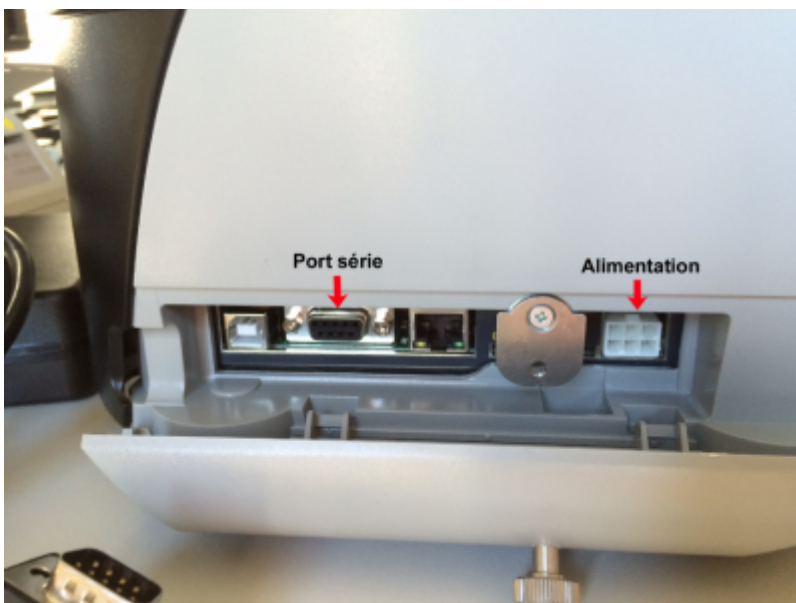

CUSTOM TK302 : Manuel d'Installation

Edge Airport France

Table des matières

CUSTOM TK302 : Manuel d'Installation	
Brancher l'imprimante	
Charger le papier	
<i>Regler le gabarit du papier</i>	
<i>Charger le papier</i>	
Edge Airport France	

CUSTOM TK302 : Manuel d'Installation

Brancher l'imprimante

* Dévisser la vis située sur le côté gauche de l'imprimante.

- Enlever le clapet de protection.

- Brancher le câble d'alimentation.
- Brancher le câble série.
- Faire passer les câbles dans l'endroit prévu à cet effet.

- Refermer le clapet.
- Relier le câble série à l'ordinateur.
- Brancher le câble secteur sur l'adaptateur puis sur le secteur.
- Appuyer sur l'interrupteur situé sur le câble d'alimentation pour mettre l'imprimante sous tension.