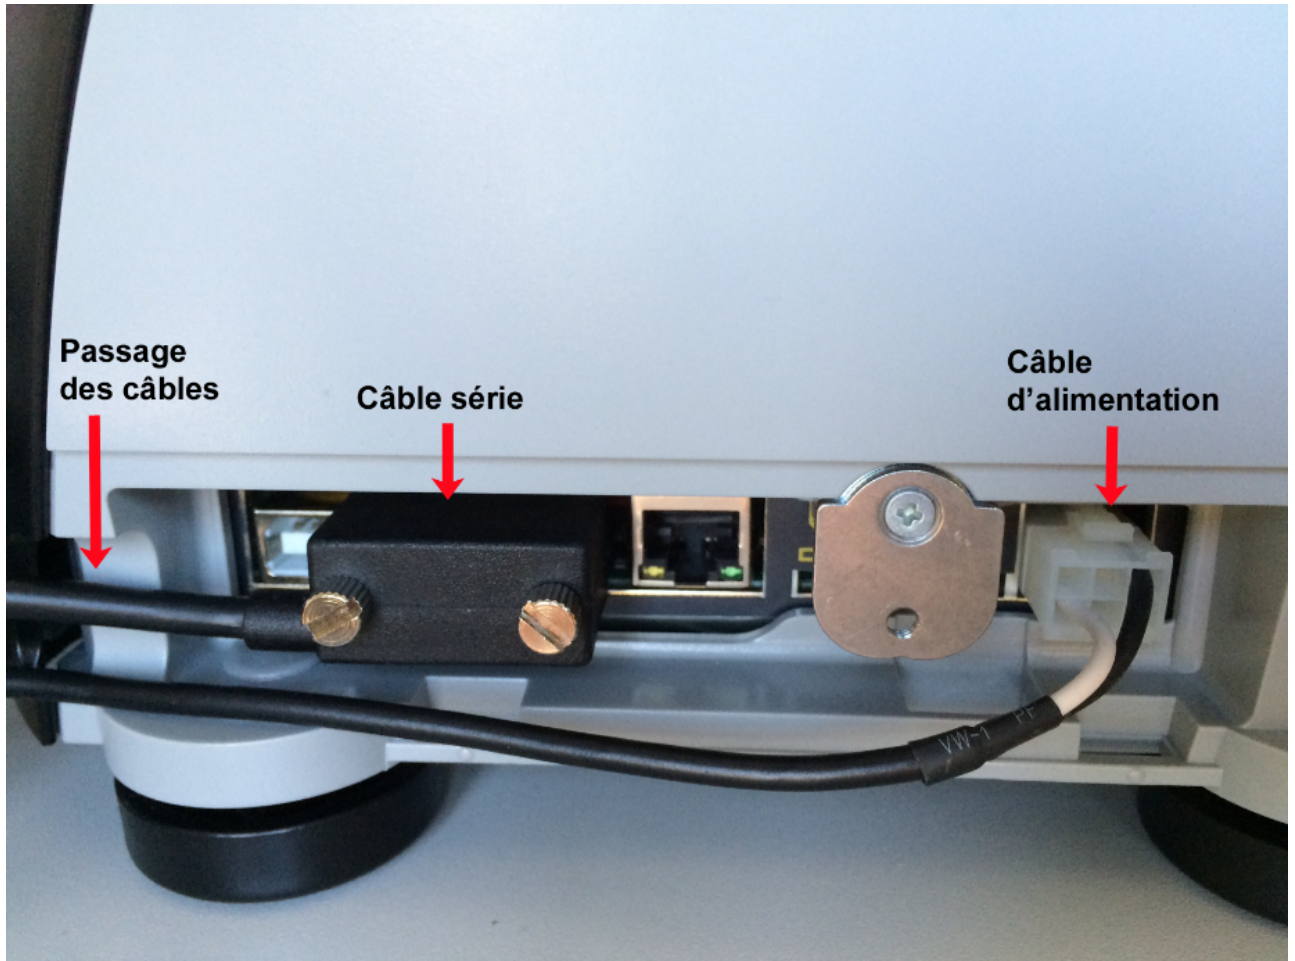

CUSTOM TK302 : Manuel d'Installation

Edge Airport France

Table des matières

CUSTOM TK302 : Manuel d'Installation	
Brancher l'imprimante	
Charger le papier	
<i>Regler le gabarit du papier</i>	
<i>Charger le papier</i>	
Edge Airport France	

CUSTOM TK302 : Manuel d'Installation

Brancher l'imprimante

1. Dévisser la vis située sur le côté gauche de l'imprimante.

2. Enlever le clapet de protection.
3. Brancher le câble d'alimentation.
4. Brancher le câble série.

5. Faire passer les câbles dans l'endroit prévu à cet effet.
6. Refermer le clapet.
7. Relier le câble série à l'ordinateur.
8. Brancher le câble secteur sur l'adaptateur puis sur le secteur.
9. Appuyer sur l'interrupteur situé sur le câble d'alimentation pour mettre l'imprimante sous tension.