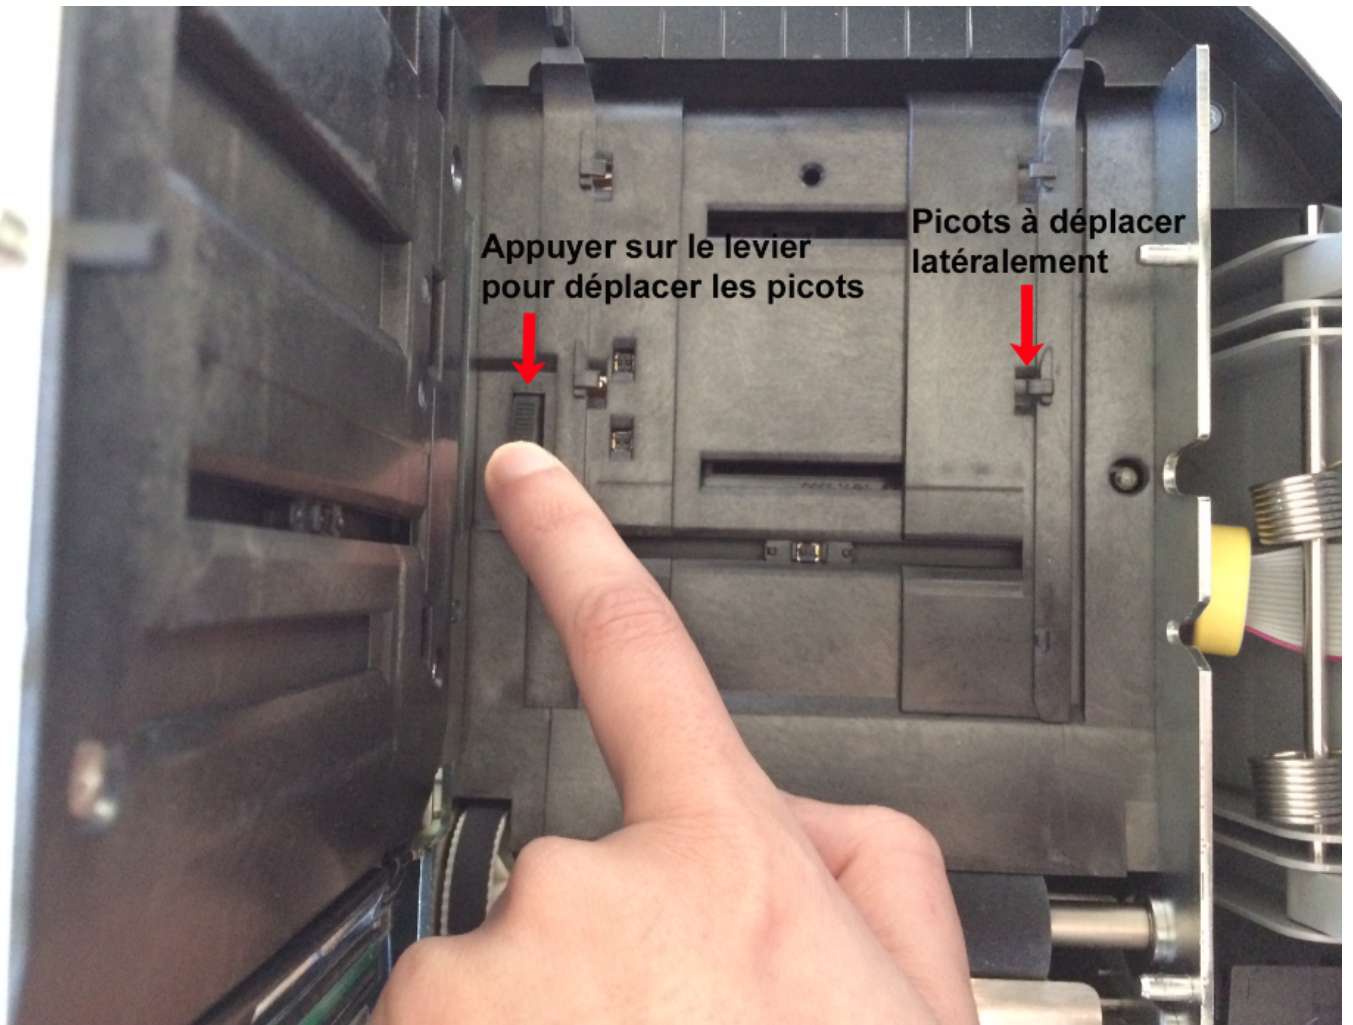

CUSTOM TK302 : Manuel d'Installation

Edge Airport France

Table des matières

CUSTOM TK302 : Manuel d'Installation	
Brancher l'imprimante	
Charger le papier	
<i>Regler le gabarit du papier</i>	
<i>Charger le papier</i>	
Edge Airport France	

5. Faire passer les câbles dans l'endroit prévu à cet effet.
6. Refermer le clapet.
7. Relier le câble série à l'ordinateur.
8. Brancher le câble secteur sur l'adaptateur puis sur le secteur.
9. Appuyer sur l'interrupteur situé sur le câble d'alimentation pour mettre l'imprimante sous tension.

Charger le papier

{{tk302_Image_3.png}} Régler le gabarit du papier

Le couvercle supérieur de l'imprimante est aimanté.

1. Ouvrir le couvercle supérieur de l'imprimante.

1. Pousser le levier d'ouverture dans le sens indiqué par la flèche verte pour ouvrir le couvercle intérieur.

1. Appuyer sur le levier à gauche pour déplacer les picots.
2. Tout en maintenant le levier appuyé, déplacer les picots vers la droite ou la gauche en fonction de la largeur du papier.

1. Refermer le couvercle intérieur.
2. Refermer le couvercle supérieur.