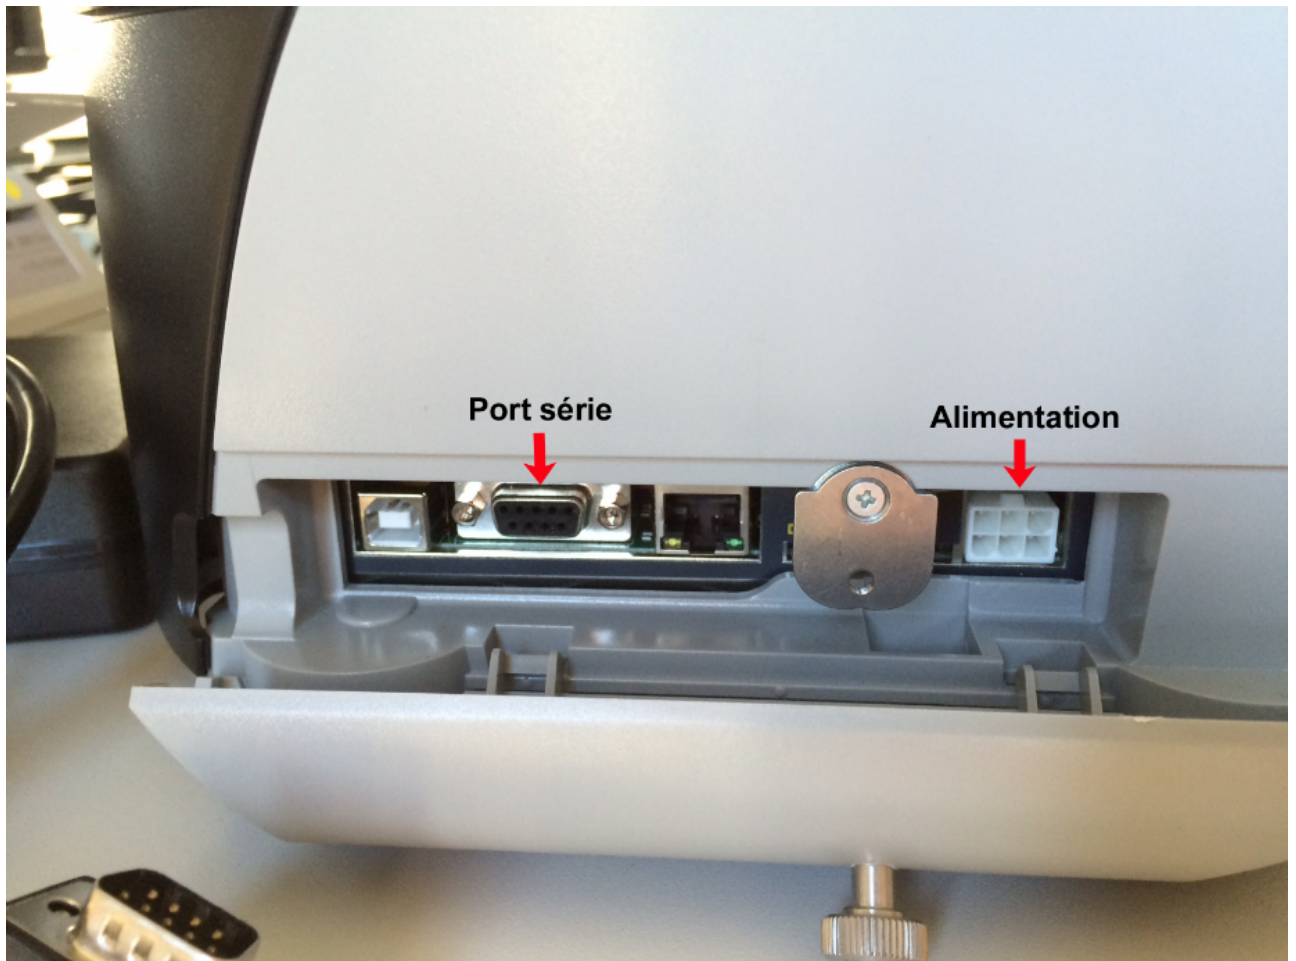

CUSTOM TK302 : Manuel d'Installation

Edge Airport France

Table des matières

CUSTOM TK302 : Manuel d'Installation	
Brancher l'imprimante	
Charger le papier	
<i>Regler le gabarit du papier</i>	
<i>Charger le papier</i>	
Edge Airport France	

CUSTOM TK302 : Manuel d'Installation

Brancher l'imprimante

1. Dévisser la vis située sur le côté gauche de l'imprimante.

2. Enlever le clapet de protection.
3. Brancher le câble d'alimentation.
4. Brancher le câble série.

5. Faire passer les câbles dans l'endroit prévu à cet effet.
6. Refermer le clapet.
7. Relier le câble série à l'ordinateur.
8. Brancher le câble secteur sur l'adaptateur puis sur le secteur.
9. Appuyer sur l'interrupteur situé sur le câble d'alimentation pour mettre l'imprimante sous tension.