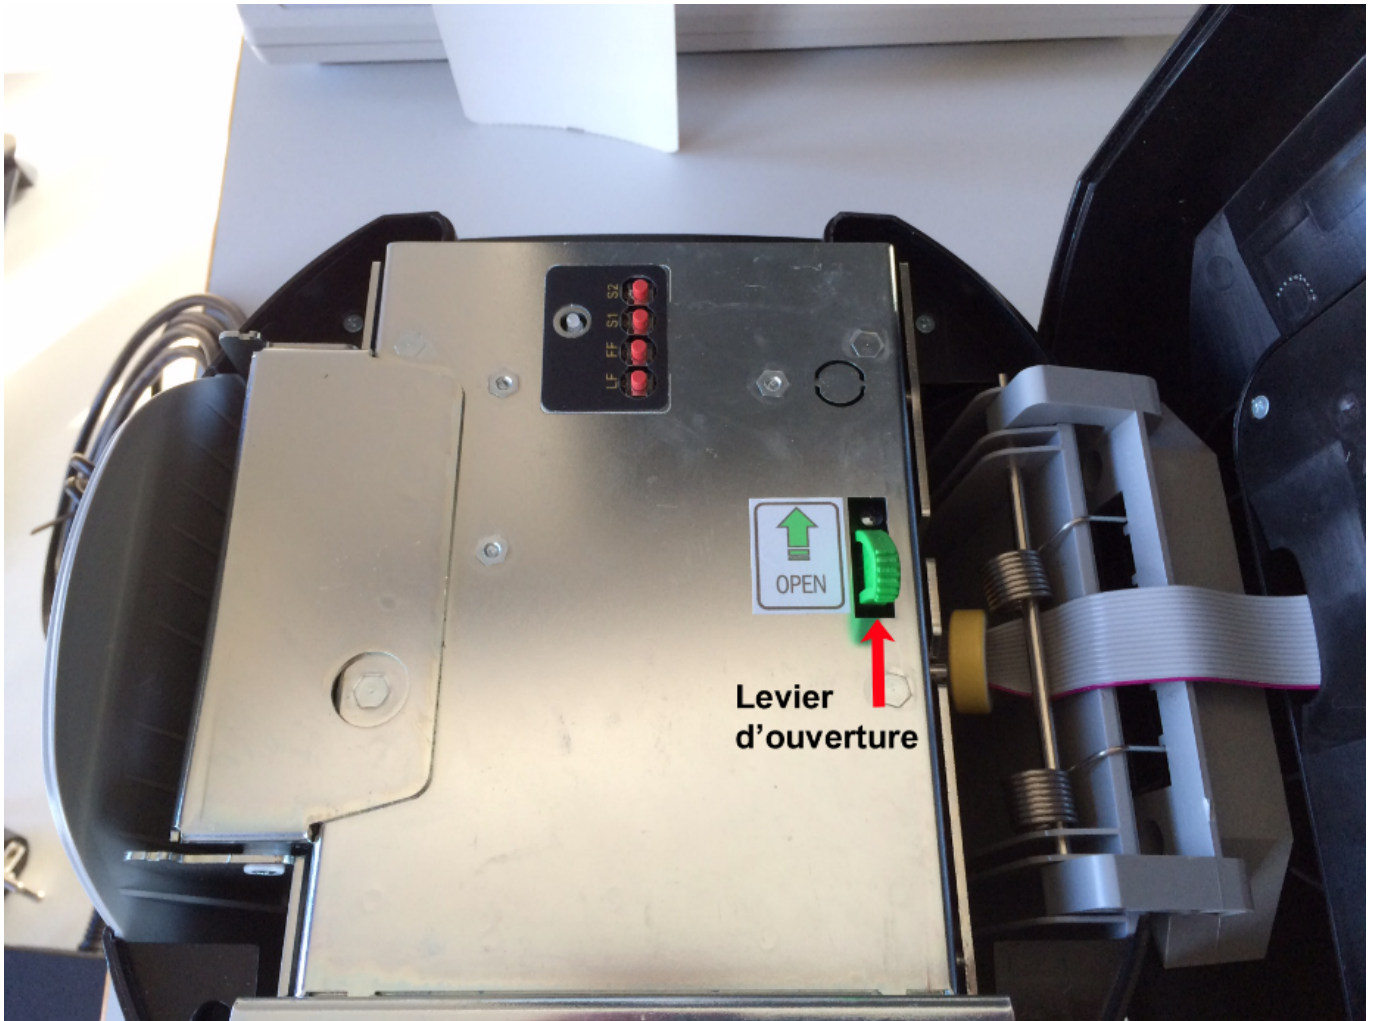

CUSTOM TK302 : Manuel d'Installation

Edge Airport France

Table des matières

CUSTOM TK302 : Manuel d'Installation	
Brancher l'imprimante	
Charger le papier	
<i>Regler le gabarit du papier</i>	
<i>Charger le papier</i>	
Edge Airport France	

5. Faire passer les câbles dans l'endroit prévu à cet effet.
6. Refermer le clapet.
7. Relier le câble série à l'ordinateur.
8. Brancher le câble secteur sur l'adaptateur puis sur le secteur.
9. Appuyer sur l'interrupteur situé sur le câble d'alimentation pour mettre l'imprimante sous tension.

Charger le papier

{{tk302_Image_3.png}} Régler le gabarit du papier

Le couvercle supérieur de l'imprimante est aimanté.

1. Ouvrir le couvercle supérieur de l'imprimante.

1. Pousser le levier d'ouverture dans le sens indiqué par la flèche verte pour ouvrir le couvercle intérieur.

1. Appuyer sur le levier à gauche pour déplacer les picots.
2. Tout en maintenant le levier appuyé, déplacer les picots vers la droite ou la gauche en fonction de la largeur du papier.

1. Refermer le couvercle intérieur.
2. Refermer le couvercle supérieur.