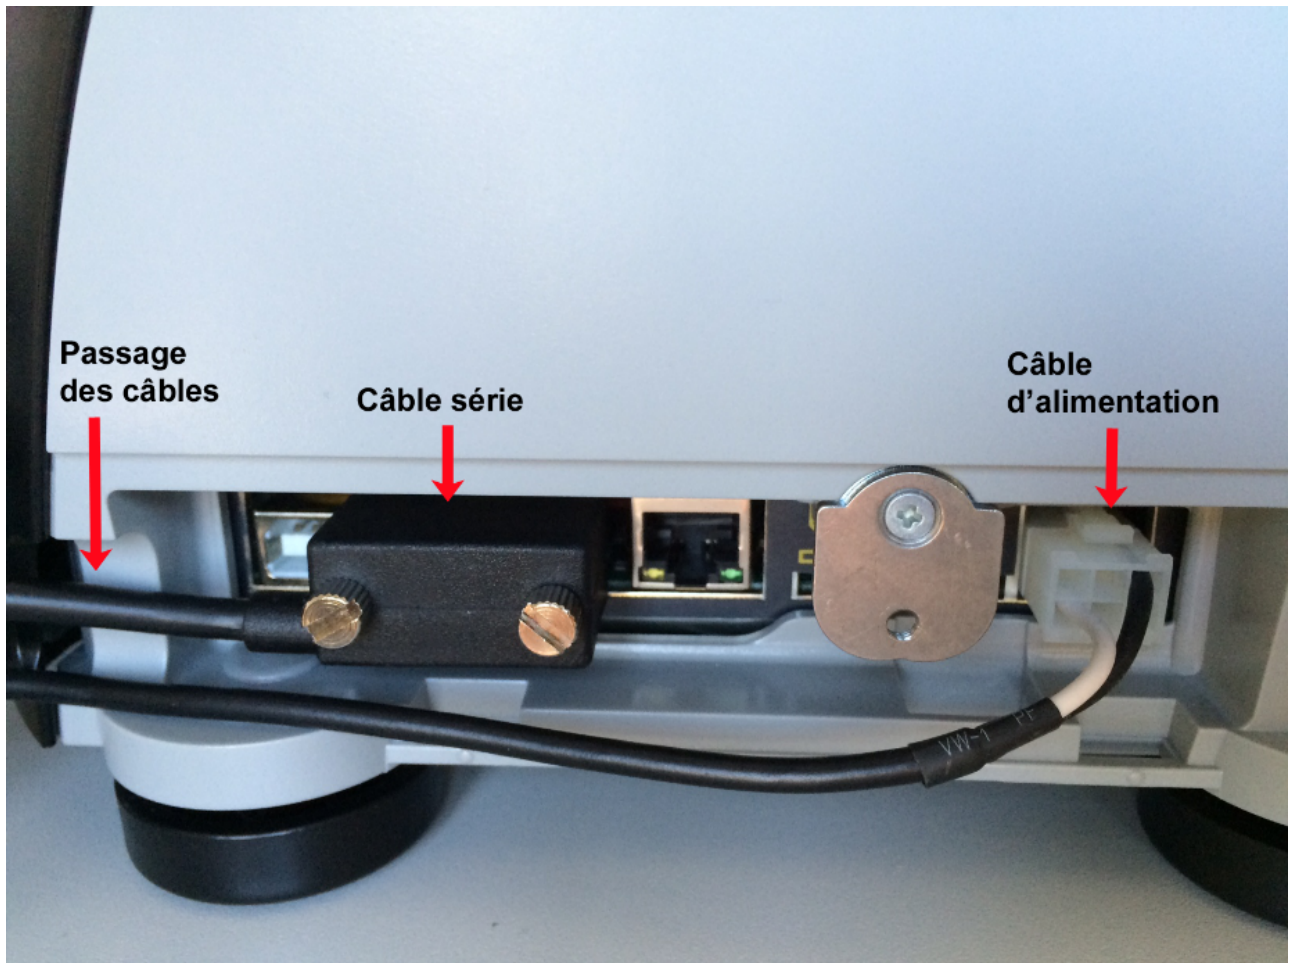

CUSTOM TK302 : Manuel d'Installation

Edge Airport France

Table des matières

CUSTOM TK302 : Manuel d'Installation	
Brancher l'imprimante	
Charger le papier	
<i>Regler le gabarit du papier</i>	
<i>Charger le papier</i>	
Edge Airport France	

CUSTOM TK302 : Manuel d'Installation

Brancher l'imprimante

1. Dévisser la vis située sur le côté gauche de l'imprimante.

2. Enlever le clapet de protection.
3. Brancher le câble d'alimentation.
4. Brancher le câble série.

5. Faire passer les câbles dans l'endroit prévu à cet effet.
6. Refermer le clapet.
7. Relier le câble série à l'ordinateur.
8. Brancher le câble secteur sur l'adaptateur puis sur le secteur.
9. Appuyer sur l'interrupteur situé sur le câble d'alimentation pour mettre l'imprimante sous tension.