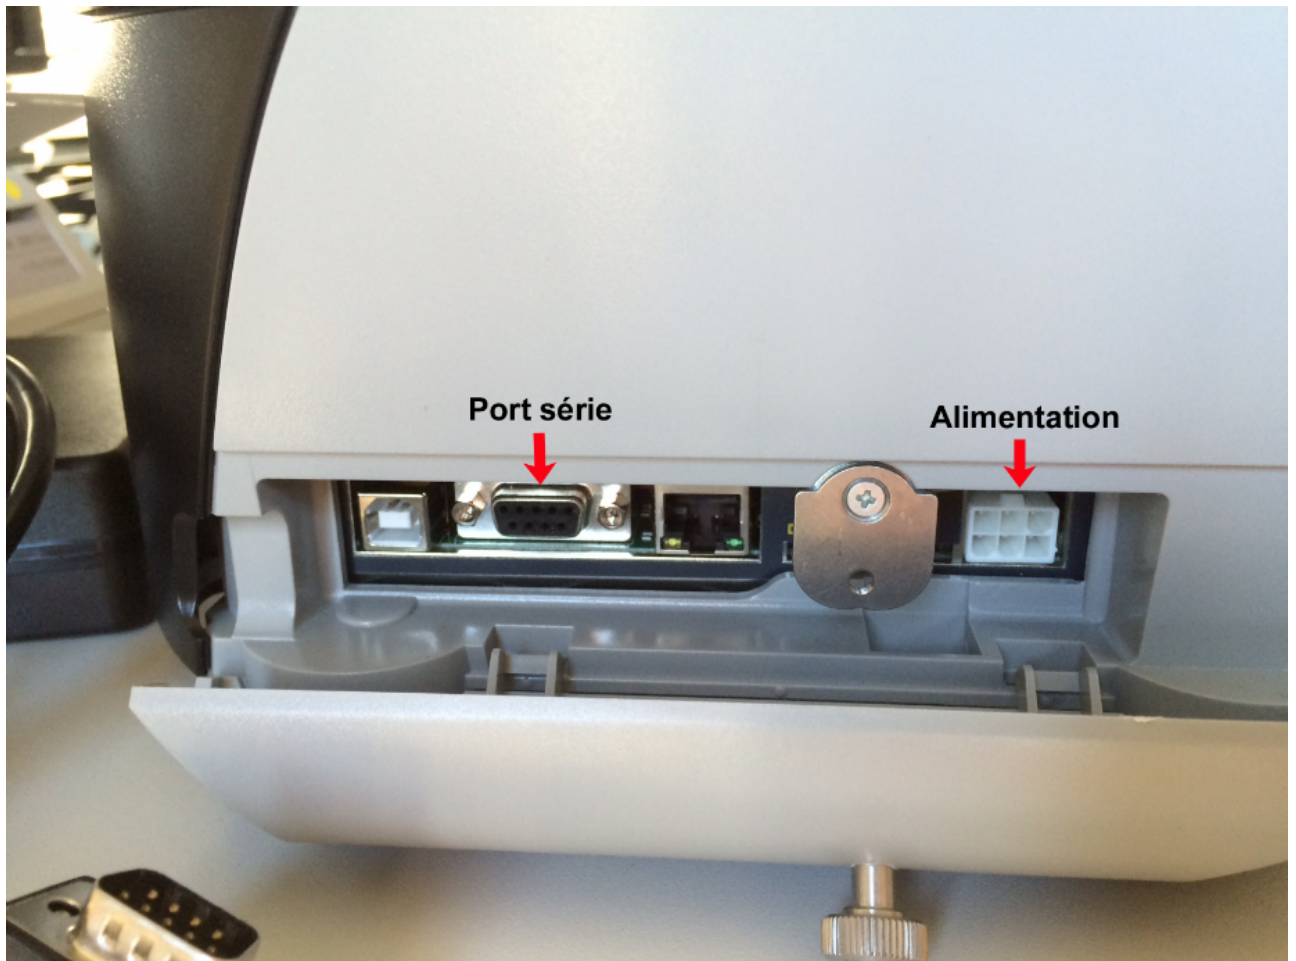

## Table des matières

<b>EAF_MAN_CustomTK302_201611-001_Installation</b> .....	
<b>Brancher l'imprimante</b> .....	
<b>Charger le papier</b> .....	
<i>Regler le gabarit du papier</i> .....	
<i>Charger le papier</i> .....	
<b>Edge Airport France</b> .....	

## Brancher l'imprimante

1.

Dévisser la vis située sur le côté gauche de l'imprimante.

2. Enlever le clapet de protection.
3. Brancher le câble d'alimentation.
4. Brancher le câble série.

5. Faire passer les câbles dans l'endroit prévu à cet effet.
6. Refermer le clapet.
7. Relier le câble série à l'ordinateur.
8. Brancher le câble secteur sur l'adaptateur puis sur le secteur.
9. Appuyer sur l'interrupteur situé sur le câble d'alimentation pour mettre l'imprimante sous tension.