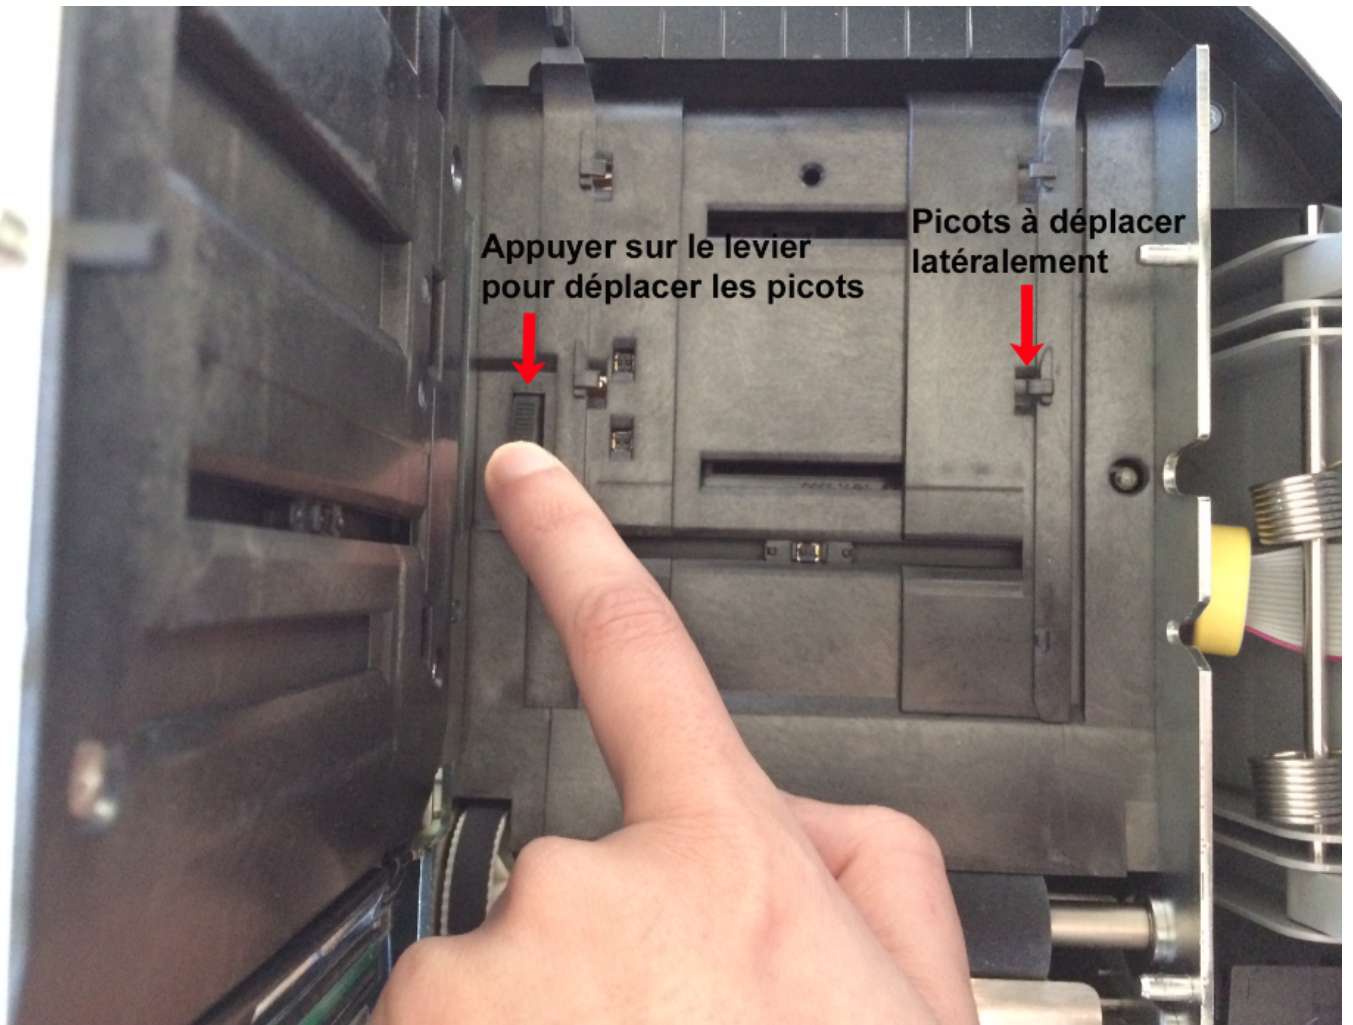

### {{tk302\_Image\_3.png}} Régler le gabarit du papier

Le couvercle supérieur de l'imprimante est aimanté.

1. Ouvrir le couvercle supérieur de l'imprimante.

1. Pousser le levier d'ouverture dans le sens indiqué par la flèche verte pour ouvrir le couvercle intérieur.

1. Appuyer sur le levier à gauche pour déplacer les picots.
2. Tout en maintenant le levier appuyé, déplacer les picots vers la droite ou la gauche en fonction de la largeur du papier.

1. Refermer le couvercle intérieur.
2. Refermer le couvercle supérieur.