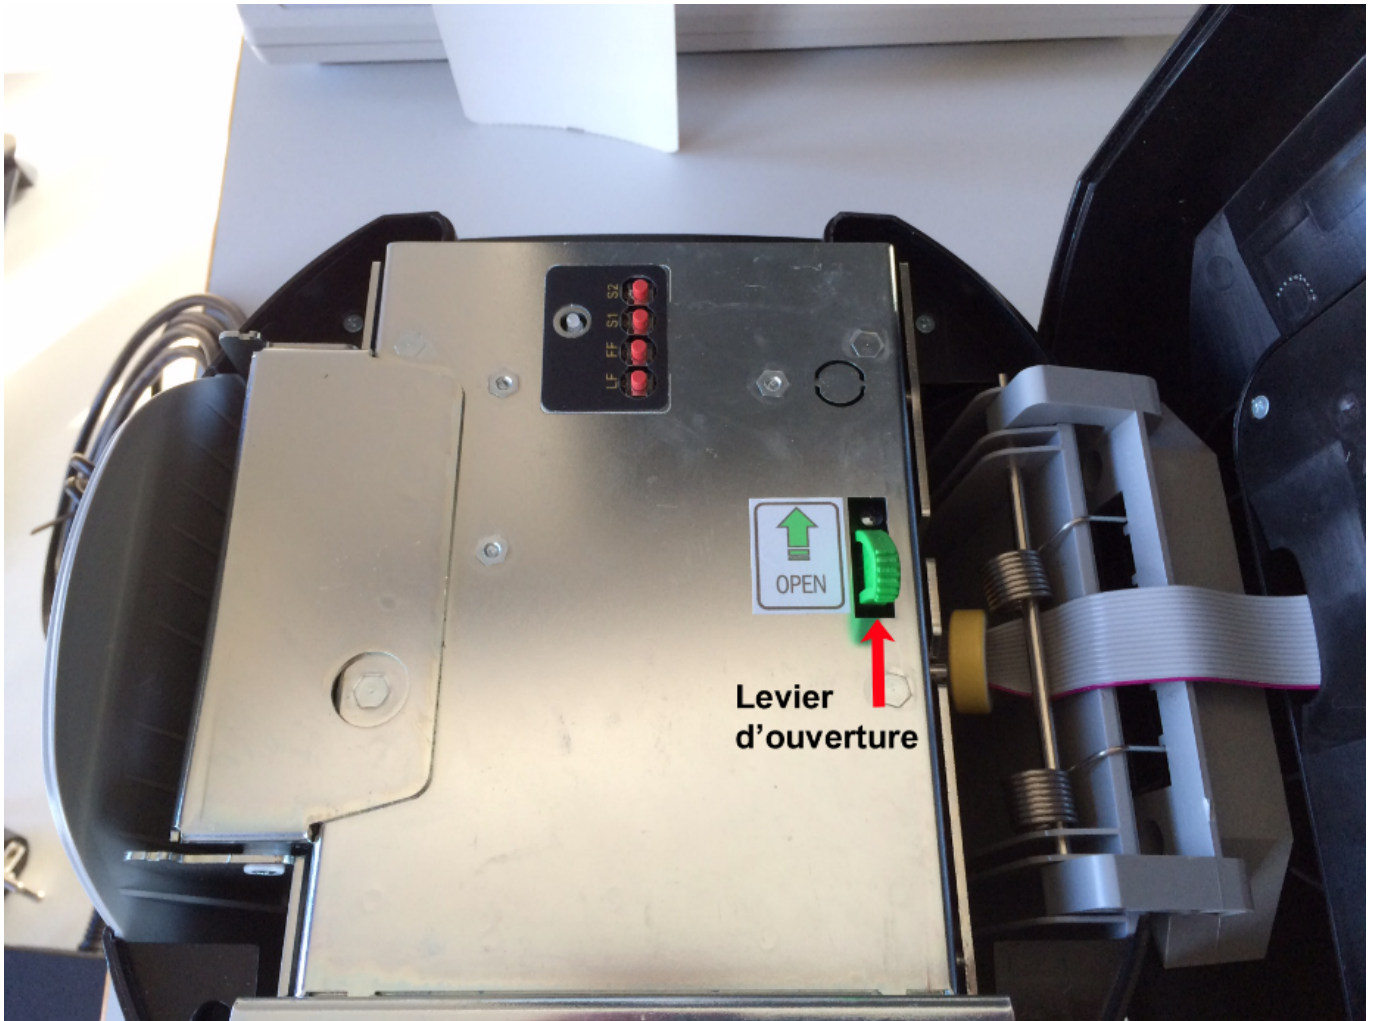

## Brancher l'imprimante

1.

Dévisser la vis située sur le côté gauche de l'imprimante.

2. Enlever le clapet de protection.
3. Brancher le câble d'alimentation.
4. Brancher le câble série.

5. Faire passer les câbles dans l'endroit prévu à cet effet.
6. Refermer le clapet.
7. Relier le câble série à l'ordinateur.
8. Brancher le câble secteur sur l'adaptateur puis sur le secteur.
9. Appuyer sur l'interrupteur situé sur le câble d'alimentation pour mettre l'imprimante sous tension.

### {{tk302\_Image\_3.png}} Régler le gabarit du papier

Le couvercle supérieur de l'imprimante est aimanté.

1. Ouvrir le couvercle supérieur de l'imprimante.

1. Pousser le levier d'ouverture dans le sens indiqué par la flèche verte pour ouvrir le couvercle intérieur.