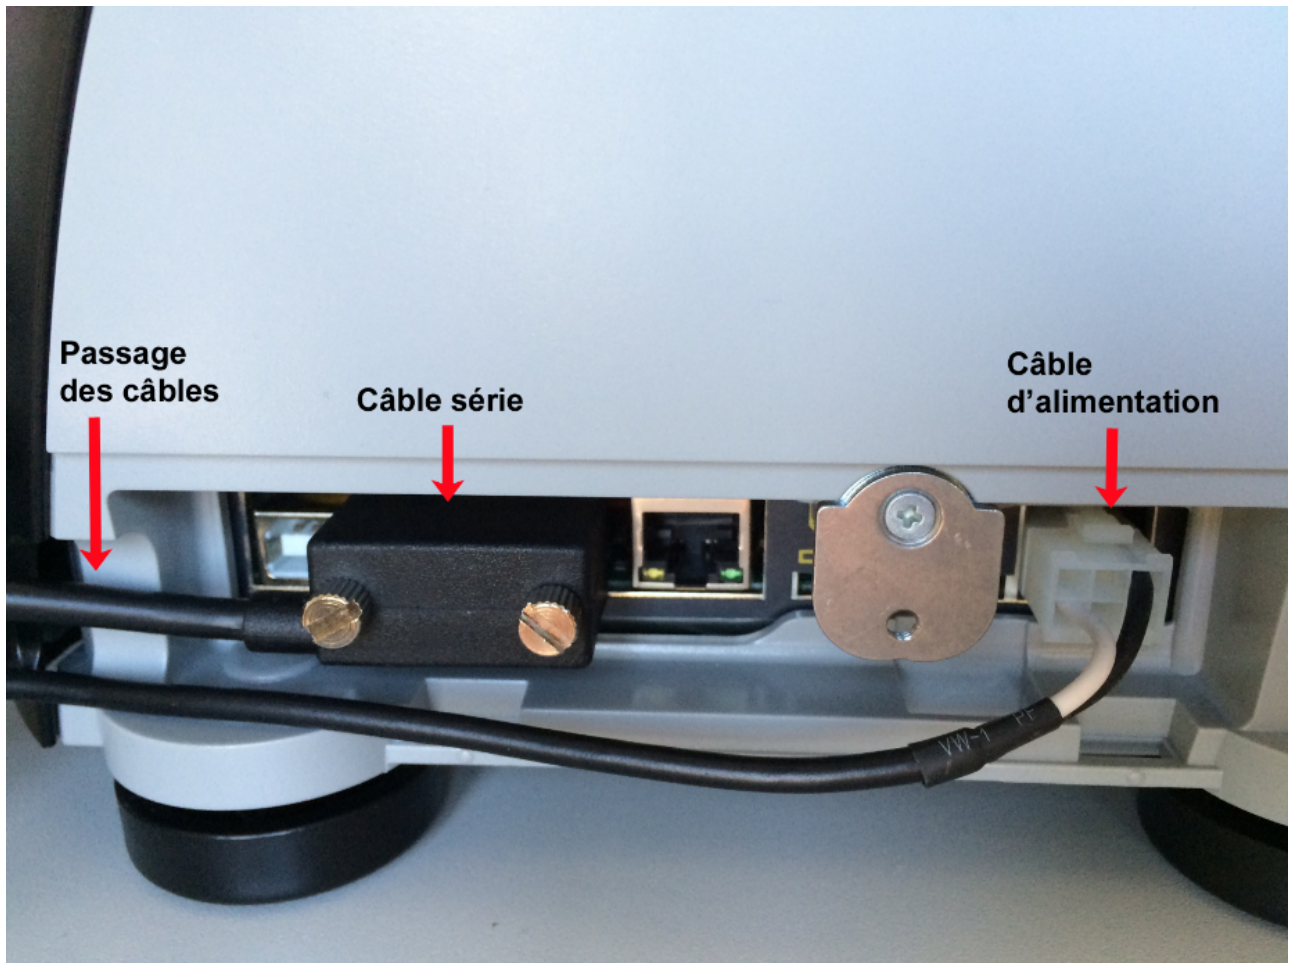

CUSTOM TK302 : Manuel d'Installation

Edge Airport France

Table des matières

| | |
|---|--|
| EAF_MAN_CustomTK302_201611-001_Installation | |
| Brancher l'imprimante | |
| Charger le papier | |
| <i>Regler le gabarit du papier</i> | |
| <i>Charger le papier</i> | |
| Edge Airport France | |

EAF_MAN_CustomTK302_201611-001_Installation

[Version originale](#)

Custom TK302

Manuel d'installation

Table des matières

Brancher l'imprimante

1.

Dévisser la vis située sur le côté gauche de l'imprimante.

2. Enlever le clapet de protection.
3. Brancher le câble d'alimentation.
4. Brancher le câble série.

5. Faire passer les câbles dans l'endroit prévu à cet effet.
6. Refermer le clapet.
7. Relier le câble série à l'ordinateur.
8. Brancher le câble secteur sur l'adaptateur puis sur le secteur.
9. Appuyer sur l'interrupteur situé sur le câble d'alimentation pour mettre l'imprimante sous tension.