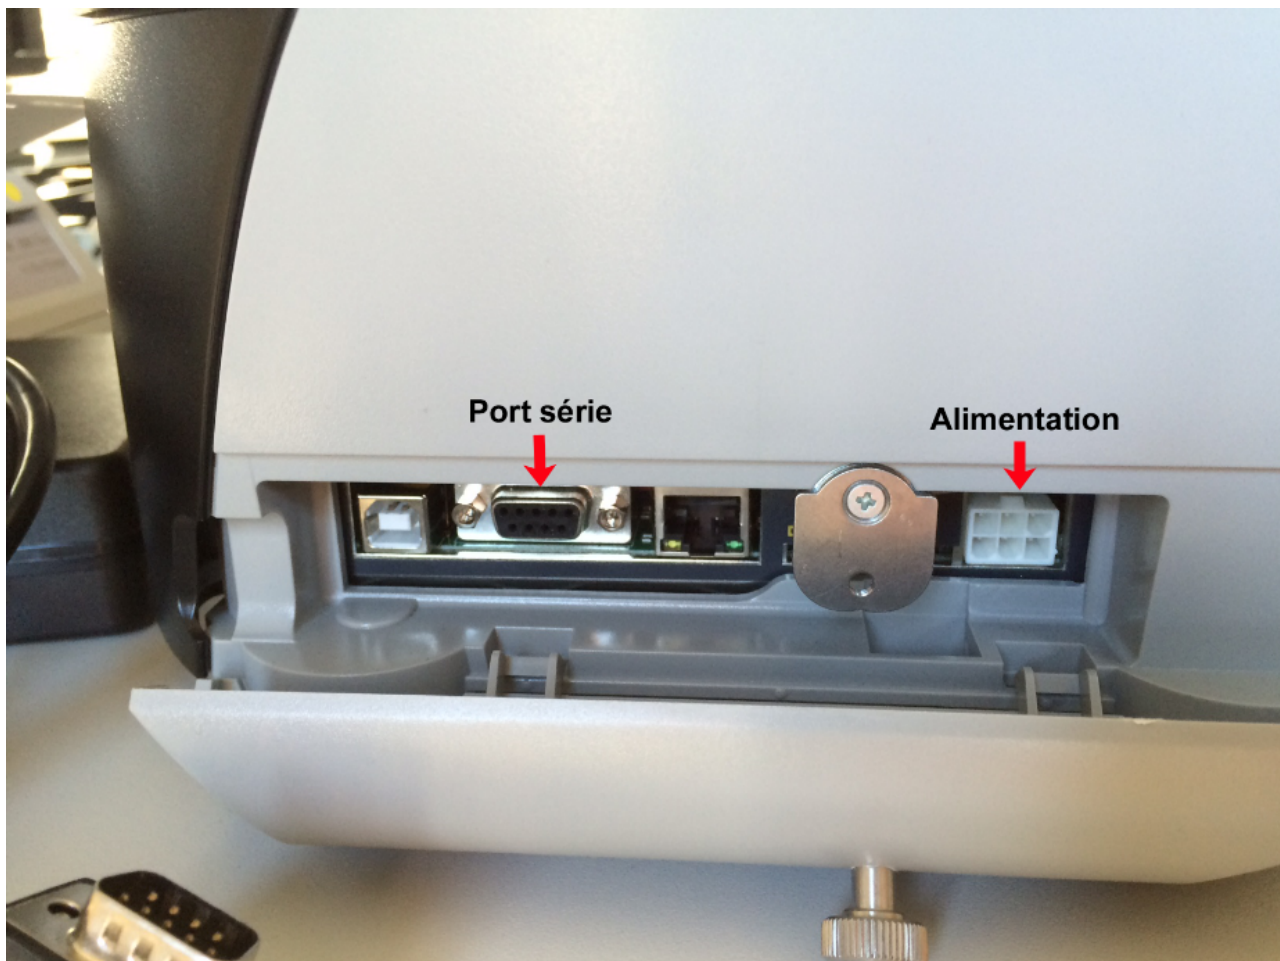

CUSTOM TK302 : Manuel d'Installation

Edge Airport France

Table des matières

| | |
|---|--|
| EAF_MAN_CustomTK302_201611-001_Installation | |
| Brancher l'imprimante | |
| Charger le papier | |
| <i>Regler le gabarit du papier</i> | |
| <i>Charger le papier</i> | |
| Edge Airport France | |

EAF_MAN_CustomTK302_201611-001_Installation

[Version originale](#)

Custom TK302

Manuel d'installation

Table des matières

Brancher l'imprimante

1.

Dévisser la vis située sur le côté gauche de l'imprimante.

2. Enlever le clapet de protection.
3. Brancher le câble d'alimentation.
4. Brancher le câble série.

5. Faire passer les câbles dans l'endroit prévu à cet effet.
6. Refermer le clapet.
7. Relier le câble série à l'ordinateur.
8. Brancher le câble secteur sur l'adaptateur puis sur le secteur.
9. Appuyer sur l'interrupteur situé sur le câble d'alimentation pour mettre l'imprimante sous tension.