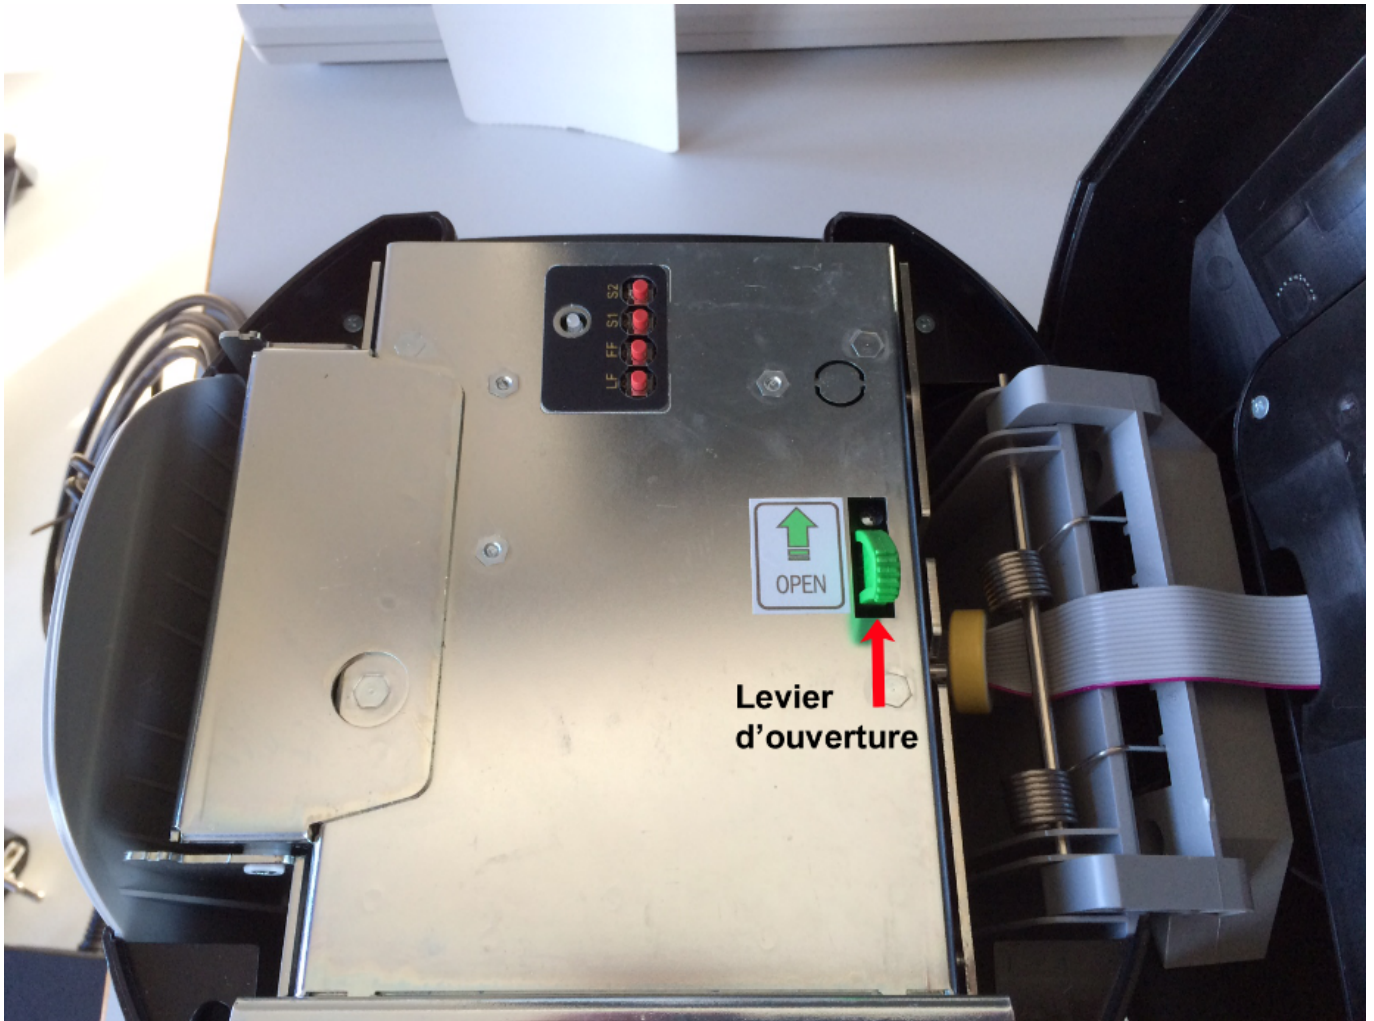

CUSTOM TK302 : Manuel d'Installation

Edge Airport France

Table des matières

| | |
|---|--|
| EAF_MAN_CustomTK302_201611-001_Installation | |
| Brancher l'imprimante | |
| Charger le papier | |
| <i>Regler le gabarit du papier</i> | |
| <i>Charger le papier</i> | |
| Edge Airport France | |

2. Enlever le clapet de protection.
3. Brancher le câble d'alimentation.
4. Brancher le câble série.

5. Faire passer les câbles dans l'endroit prévu à cet effet.
6. Refermer le clapet.
7. Relier le câble série à l'ordinateur.
8. Brancher le câble secteur sur l'adaptateur puis sur le secteur.
9. Appuyer sur l'interrupteur situé sur le câble d'alimentation pour mettre l'imprimante sous tension.

Charger le papier

{{tk302_Image_3.png}} Régler le gabarit du papier

Le couvercle supérieur de l'imprimante est aimanté.

1. Ouvrir le couvercle supérieur de l'imprimante.

1. Pousser le levier d'ouverture dans le sens indiqué par la flèche verte pour ouvrir le couvercle intérieur.

1. Appuyer sur le levier à gauche pour déplacer les picots.
2. Tout en maintenant le levier appuyé, déplacer les picots vers la droite ou la gauche en fonction de la largeur du papier.

1. Refermer le couvercle intérieur.
2. Refermer le couvercle supérieur.