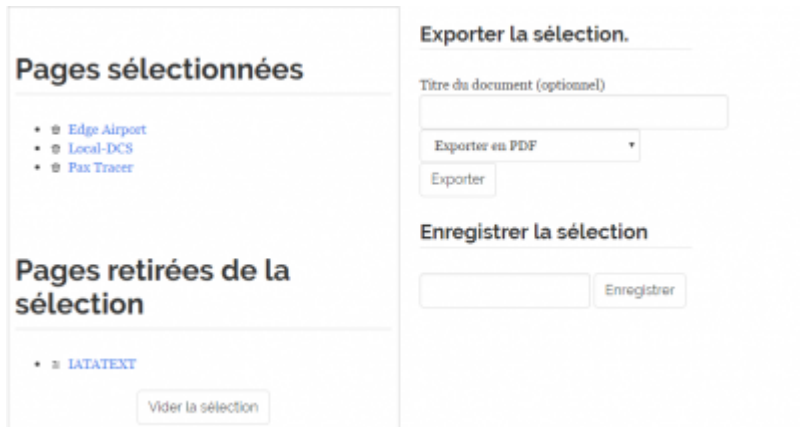

- Cliquer sur le symbole PDF

- Le fichier se télécharge.

Créer un livre

Ajouter des pages au livre

- Se placer sur la page à inclure dans le livre

- Cliquer sur le symbole de la pièce de puzzle

- Le menu Créateur de livres s'affiche au niveau du titre de la page.

- Cliquer sur Ajouter cette page à votre livre
- Se placer sur une autre page du wiki.
- Cliquer sur Ajouter cette page à votre livre dans le menu Créateur de livres.

Voir le contenu du livre

- Cliquer sur Voir ou modifier le livre dans le menu Créateur de livres.
- Le contenu du livre s'affiche.