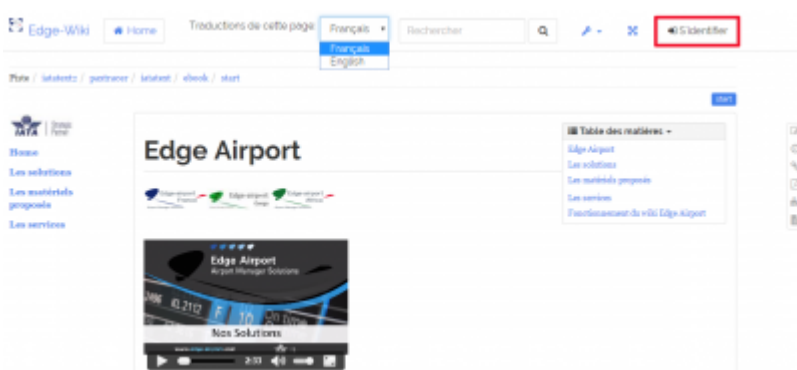

- La page d'authentification s'ouvre.

A screenshot of the login page titled 'Connexion'. It contains the text: 'Vous n'êtes pas connecté ! Entrez vos identifiants ci-dessous pour vous connecter. Votre navigateur doit accepter les cookies pour pouvoir vous connecter.' Below this is a 'S'identifier' section with two input fields: 'Utilisateur' and 'Mot de passe'. There is a 'Mémoriser' checkbox and a green 'S'identifier' button. At the bottom, there is a link: 'Mot de passe oublié ? Obtenez-en un nouveau: Définir un nouveau mot de passe'.

- Saisir le nom d'utilisateur et le mot de passe.
- Cliquer sur S'identifier.

Exporter le contenu au format odt

- Cliquer sur le symbole de la page