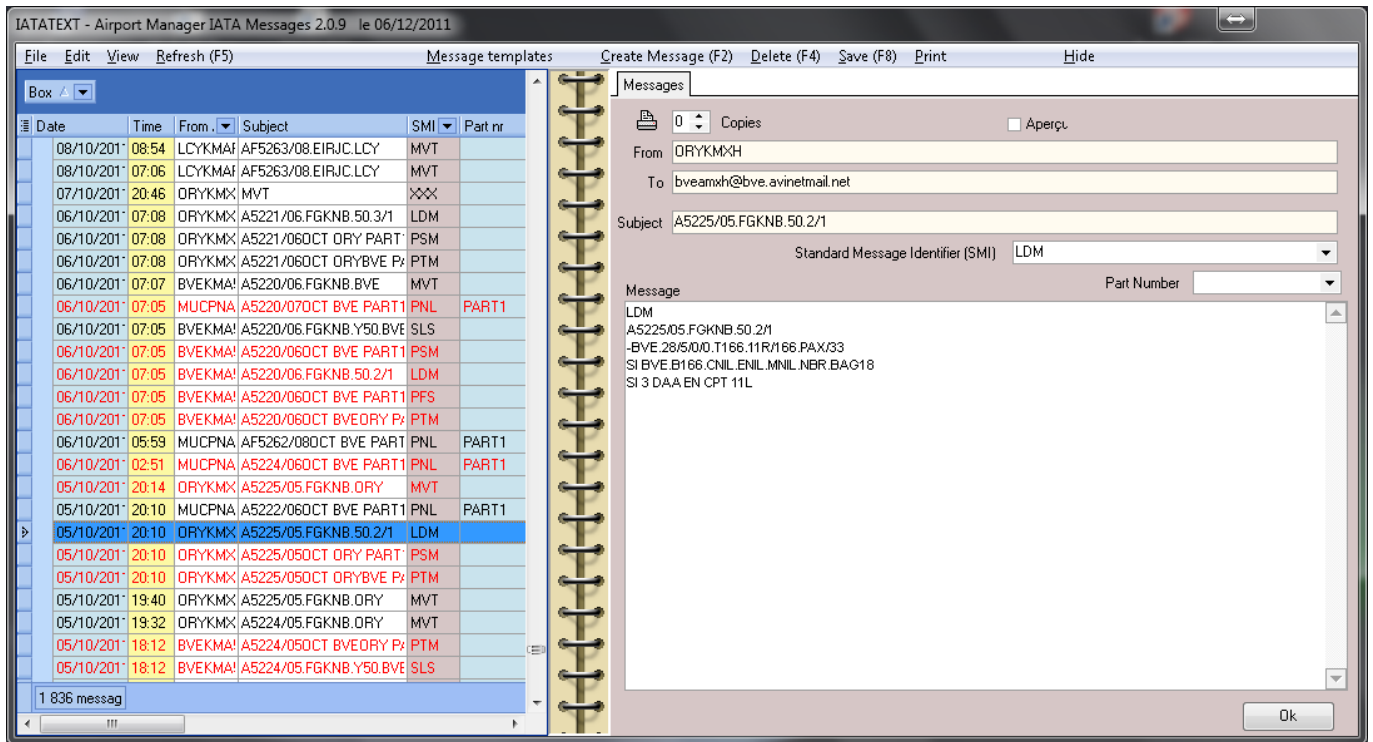

The screenshot shows the 'Informations de vol' window with the following data:

- DEPART** (Arrivé (ENL) checkbox)
- Date: 15/09/2006, Heure: 10:00, Bloc: 10:5
- Estimated Time of Arrival (EA): 1115
- No de vol: FR 9546, Immatriculation: FGSRI, Cabine: Y189, PNT: 2, PNC: 4
- Code IATA: STN ...
- Aéroport de: LONDRES (STANSTED)
- Infos vol départ:
  - Adultes: 163
  - Enfants: 4
  - Total Passagers: 167
  - Masse PAX kg: 0
  - Dont Pax en transk: 0
  - + Bébés: 2
  - Fret (Cargo) en Kg: 1385
  - Poste (mail) en Kg: 0
- Bagages: Nb: 81, Kg: 843
- Codes retard: 1: 33, 2: ...
- Délai min: 0018, Ex: 0022
- Buttons: X Supprimer, V Valider

From:

<https://edgeairport.alwaysdata.net/wiki/> - **Documentation Embross (ex Edge Airport)**

Permanent link:

<https://edgeairport.alwaysdata.net/wiki/doku.php?id=en:solutions:iatatextmenu:presiatatext&rev=1504795893>