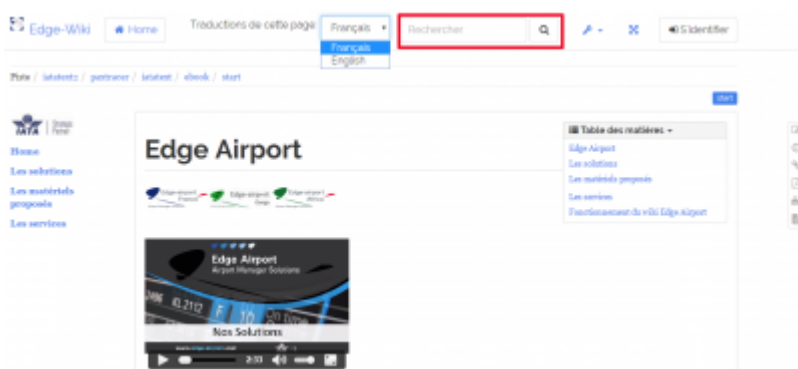

## Choisir la langue

- Cliquer sur la liste déroulante Traductions de cette page.
- Choisir la langue désirée.

## Choisir la taille d'affichage du wiki

Le wiki peut être affiché en plein écran.

- Cliquer sur le symbole du plein écran.

- Cliquer de nouveau sur le symbole du plein écran pour revenir à la taille d'origine.

## Faire une recherche

Il est possible de faire une recherche textuelle dans le wiki Edge Airport.

- Cliquer dans le champ Rechercher.

- Saisir le terme de la recherche.
- Cliquer sur la loupe à droite du champ ou appuyer sur la touche Entrée du clavier.
- La page de recherche s'affiche, précisant dans quels documents l'expression a été trouvée.
- Cliquer sur le document concerné.