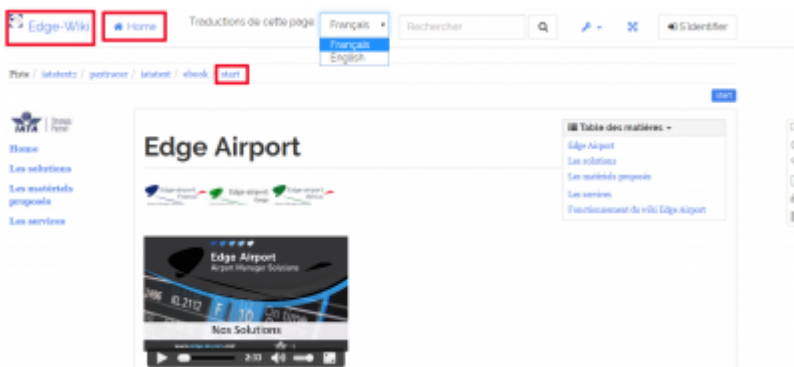

# Table des matières

- Utiliser le wiki** .....
- Aller à l'accueil* .....
- Choisir la langue* .....
- Choisir la taille d'affichage du wiki* .....
- Faire une recherche* .....
- Voir les dernières révisions des pages* .....
- Créer votre guide** .....
- Edge Airport France** .....

# Utiliser le wiki

## Aller à l'accueil

\* Cliquer sur une des zones bordée de rouge.