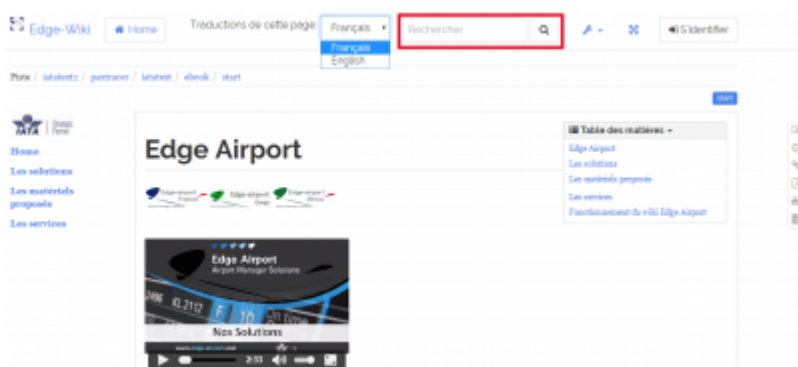

- Saisir le terme de la recherche.
- Cliquer sur la loupe à droite du champ ou appuyer sur la touche Entrée du clavier.
- La page de recherche s'affiche, précisant dans quels documents l'expression a été trouvée.
- Cliquer sur le document concerné.

Voir les dernières révisions des pages

- Cliquer sur le symbole de l'horloge
- Les dernières révisions de la page en cours s'affichent.