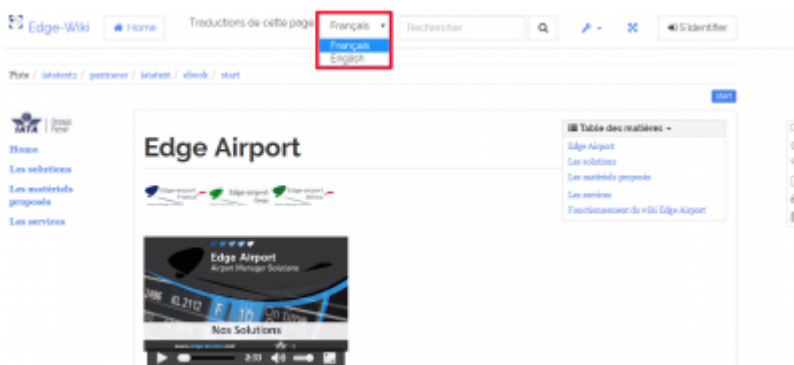

Utiliser le wiki

Edge Airport France

Table des matières

- Utiliser le wiki**
- Aller à l'accueil*
- Choisir la langue*
- Choisir la taille d'affichage du wiki*
- Faire une recherche*
- Voir les dernières révisions des pages*
- Créer votre guide**
- Edge Airport France**

Utiliser le wiki

Aller à l'accueil

* Cliquer sur une des zones bordée de rouge.

Choisir la langue

- Cliquer sur la liste déroulante Traductions de cette page.
- Choisir la langue désirée.

Choisir la taille d'affichage du wiki

Le wiki peut être affiché en plein écran.

- Cliquer sur le symbole du plein écran.

- Cliquer de nouveau sur le symbole du plein écran pour revenir à la taille d'origine.

Faire une recherche

Il est possible de faire une recherche textuelle dans le wiki Edge Airport.