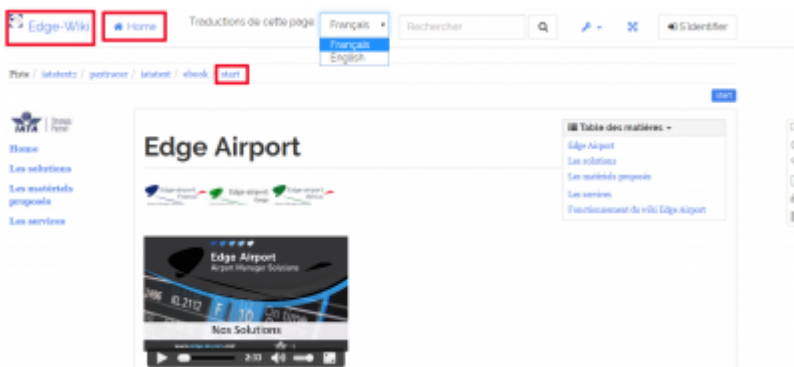

Utiliser le wiki

Edge Airport France

Table des matières

- Utiliser le wiki**
- Aller à l'accueil*
- Choisir la langue*
- Choisir la taille d'affichage du wiki*
- Faire une recherche*
- Voir les dernières révisions des pages*
- Créer votre guide**
- Edge Airport France**

Utiliser le wiki

Aller à l'accueil

* Cliquer sur une des zones bordée de rouge.

Choisir la langue

- Cliquer sur la liste déroulante Traductions de cette page.
- Choisir la langue désirée.

Choisir la taille d'affichage du wiki

Le wiki peut être affiché en plein écran.

- Cliquer sur le symbole du plein écran.

- Cliquer de nouveau sur le symbole du plein écran pour revenir à la taille d'origine.

Faire une recherche

Il est possible de faire une recherche textuelle dans le wiki Edge Airport.