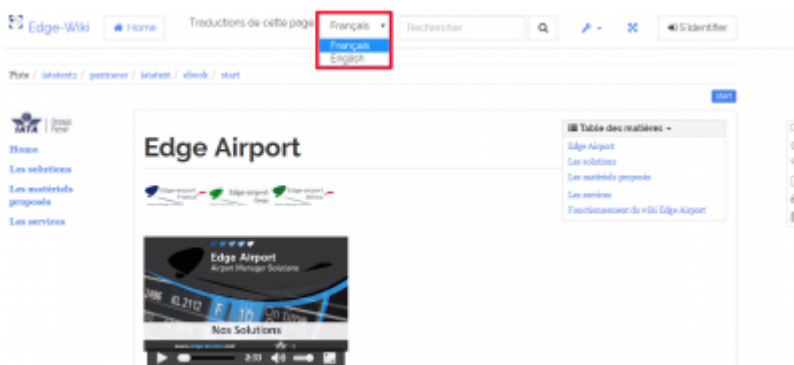

Choisir la taille d'affichage du wiki

Le wiki peut être affiché en plein écran.

- Cliquer sur le symbole du plein écran.