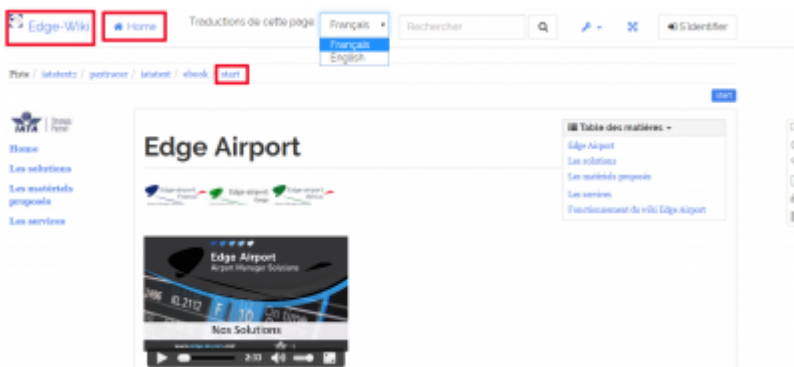

## Table des matières

<b>Utiliser le wiki</b> .....	
<b><i>Aller à l'accueil</i></b> .....	
<b><i>Choisir la langue</i></b> .....	
<b><i>Choisir la taille d'affichage du wiki</i></b> .....	
<b><i>Faire une recherche</i></b> .....	
<b><i>Voir les dernières révisions des pages</i></b> .....	
<b>Edge Airport France</b> .....	

# Utiliser le wiki

## Aller à l'accueil

\* Cliquer sur une des zones bordée de rouge.