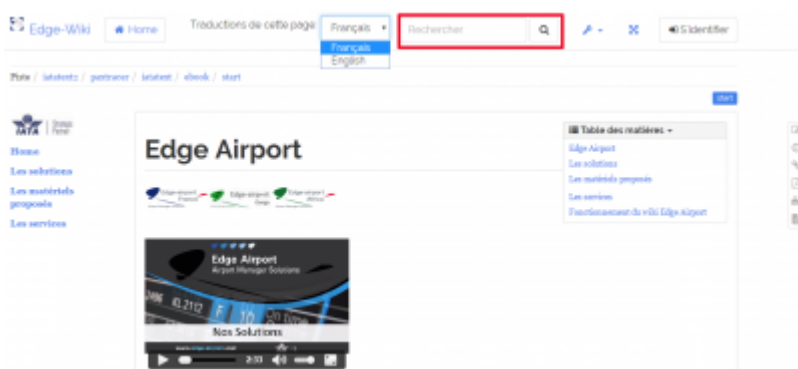

## Choisir la langue

- Cliquer sur la liste déroulante Traductions de cette page.
- Choisir la langue désirée.

## Choisir la taille d'affichage du wiki

Le wiki peut être affiché en plein écran.

- Cliquer sur le symbole du plein écran.

- Cliquer de nouveau sur le symbole du plein écran pour revenir à la taille d'origine.

## Faire une recherche

Il est possible de faire une recherche textuelle dans le wiki Edge Airport.

- Cliquer dans le champ Rechercher.

- Saisir le terme de la recherche.
- Cliquer sur la loupe à droite du champ ou appuyer sur la touche Entrée du clavier.
- La page de recherche s'affiche, précisant dans quels documents l'expression a été trouvée.
- Cliquer sur le document concerné.

## Voir les dernières révisions des pages

- Cliquer sur le symbole de l'horloge
- Les dernières révisions de la page en cours s'affichent.

Créer votre guide

From:  
<http://edgeairport.alwaysdata.net/wiki/> - **Documentation Embross (ex Edge Airport)**