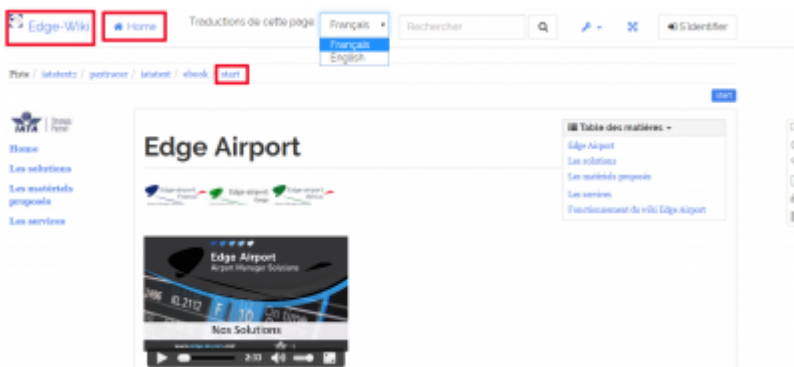

## Table des matières

<b>Utiliser le wiki</b> .....	
<i><b>Aller à l'accueil</b></i> .....	
<i><b>Choisir la langue</b></i> .....	
<i><b>Choisir la taille d'affichage du wiki</b></i> .....	
<i><b>Faire une recherche</b></i> .....	
<i><b>Voir les dernières révisions des pages</b></i> .....	
<b>Edge Airport France</b> .....	

# Utiliser le wiki

## Aller à l'accueil

\* Cliquer sur une des zones bordée de rouge.