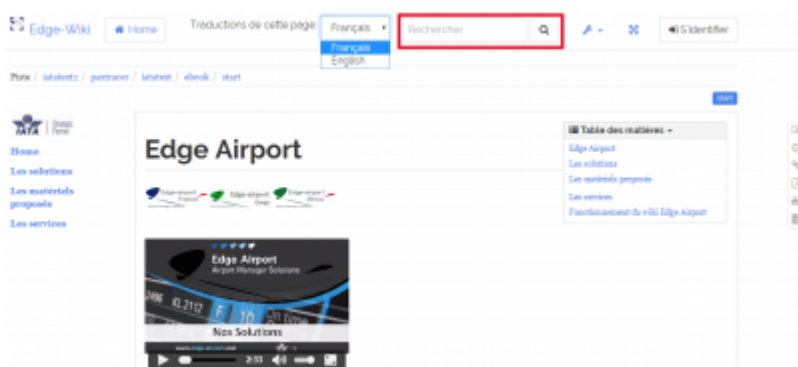

## Choisir la taille d'affichage du wiki

Le wiki peut être affiché en plein écran.

- Cliquer sur le symbole du plein écran.

- Cliquer de nouveau sur le symbole du plein écran pour revenir à la taille d'origine.

## Faire une recherche

Il est possible de faire une recherche textuelle dans le wiki Edge Airport.

- Cliquer dans le champ Rechercher.

- Saisir le terme de la recherche.
- Cliquer sur la loupe à droite du champ ou appuyer sur la touche Entrée du clavier.
- La page de recherche s'affiche, précisant dans quels documents l'expression a été trouvée.
- Cliquer sur le document concerné.

## Voir les dernières révisions des pages

- Cliquer sur le symbole de l'horloge
- Les dernières révisions de la page en cours s'affichent.

From:

<http://edgeairport.alwaysdata.net/wiki/> - **Documentation Embross (ex Edge Airport)**