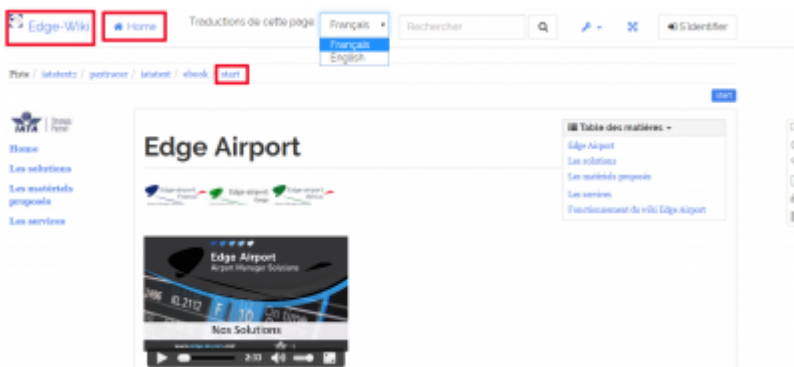

## Table des matières

|  |  |
|--|--|
| <b>Utiliser le wiki</b> .....                              |  |
| <b><i>Aller à l'accueil</i></b> .....                      |  |
| <b><i>Choisir la langue</i></b> .....                      |  |
| <b><i>Choisir la taille d'affichage du wiki</i></b> .....  |  |
| <b><i>Faire une recherche</i></b> .....                    |  |
| <b><i>Voir les dernières révisions des pages</i></b> ..... |  |
| <b>Edge Airport France</b> .....                           |  |

# Utiliser le wiki

## Aller à l'accueil

\* Cliquer sur une des zones bordée de rouge.