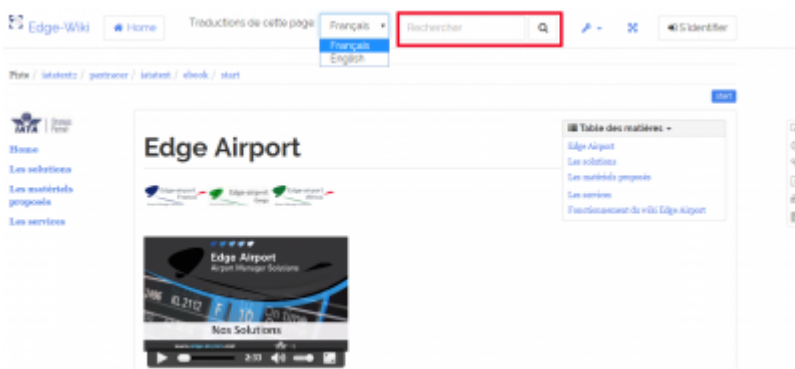

## Choisir la langue

- Cliquer sur la liste déroulante Traductions de cette page.
- Choisir la langue désirée.

## Choisir la taille d'affichage du wiki

Le wiki peut être affiché en plein écran.

- Cliquer sur le symbole du plein écran.

- Cliquer de nouveau sur le symbole du plein écran pour revenir à la taille d'origine.

## Faire une recherche

Il est possible de faire une recherche textuelle dans le wiki Edge Airport.

- Cliquer dans le champ Rechercher.

- Saisir le terme de la recherche.
- Cliquer sur la loupe à droite du champ ou appuyer sur la touche Entrée du clavier.
- La page de recherche s'affiche, précisant dans quels documents l'expression a été trouvée.
- Cliquer sur le document concerné.

## Voir les dernières révisions des pages

- Cliquer sur le symbole de l'horloge
- Les dernières révisions de la page en cours s'affichent.

Edge-Wiki Home Traductions de cette page: Français Français English Rechercher S'identifier