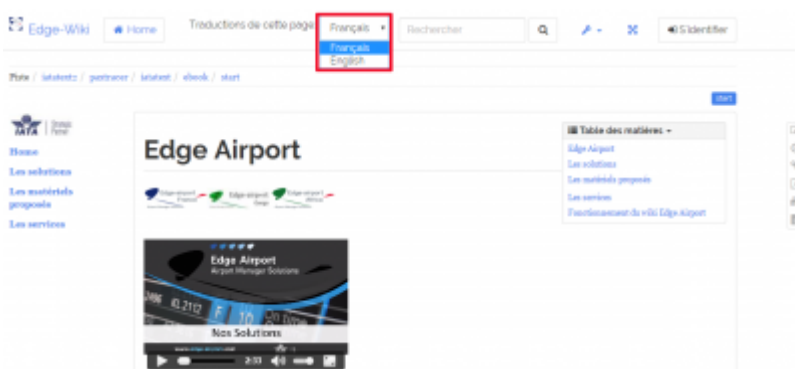

Utiliser le wiki

Edge Airport France

Table of Contents

Utiliser le wiki	
<i>Aller à l'accueil</i>	
<i>Choisir la langue</i>	
<i>Choisir la taille d'affichage du wiki</i>	
<i>Faire une recherche</i>	
<i>Voir les dernières révisions des pages</i>	
Créer votre guide	
Edge Airport France	

Utiliser le wiki

Aller à l'accueil

- Cliquer sur une des zones bordée de rouge.

Choisir la langue

- Cliquer sur la liste déroulante Traductions de cette page.
- Choisir la langue désirée.

Choisir la taille d'affichage du wiki

Le wiki peut être affiché en plein écran.

- Cliquer sur le symbole du plein écran.

- Cliquer de nouveau sur le symbole du plein écran pour revenir à la taille d'origine.

Faire une recherche

Il est possible de faire une recherche textuelle dans le wiki Edge Airport.