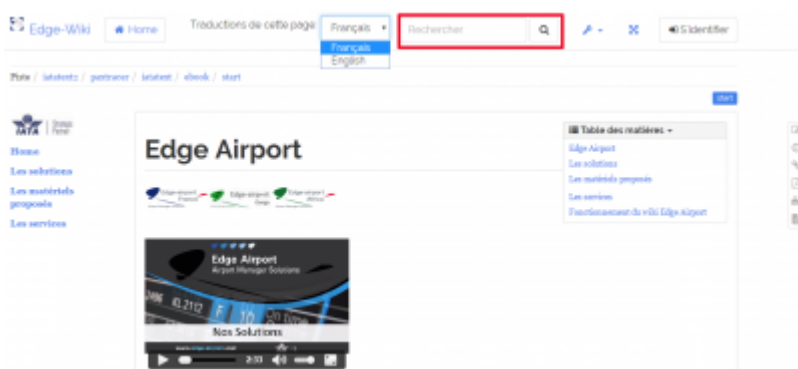

- Saisir le terme de la recherche.
- Cliquer sur la loupe à droite du champ ou appuyer sur la touche Entrée du clavier.
- La page de recherche s'affiche, précisant dans quels documents l'expression a été trouvée.
- Cliquer sur le document concerné.

Voir les dernières révisions des pages

- Cliquer sur le symbole de l'horloge
- Les dernières révisions de la page en cours s'affichent.