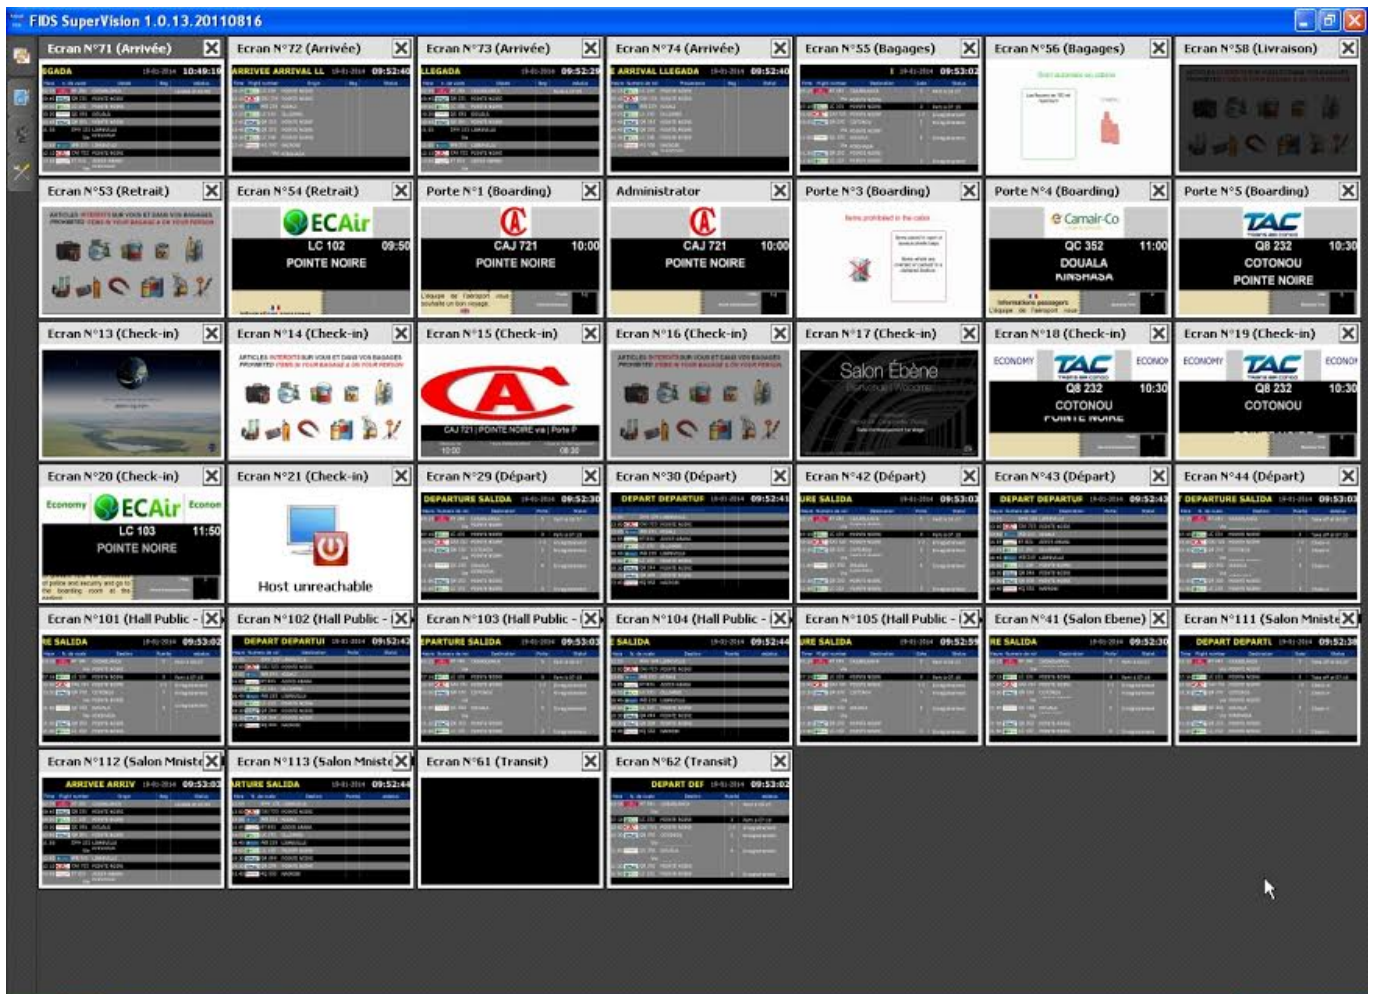

SuperVision - Surveillance et contrôle de tous les ordinateurs du réseau opérant avec les logiciels Airport Manager

Edge Airport France

Table des matières

EAF_PUB_SuperVision_201705-001_PlaqTechFR

Edge Airport France

L'application **SuperVision** permet de visualiser en temps réel ce qui est diffusé aussi bien sur les écrans que sur les PC monitorés par l'outil.

SuperVision - Surveillance et contrôle de tous les ordinateurs du réseau opérant avec les logiciels Airport Manager

Cette application, unique en son genre, permet un contrôle total des écrans SOC SAMSUNG

(compatible plateforme SSSP 1 à 3). L'outil permet non seulement de prendre le contrôle de chaque

EAF_PUB_SuperVision_201705-001_PlaqTechF

- R**
1. arrêt / marche ;
 2. redémarrage ;
 3. indication En ligne ou non ;
 4. visualisation temps réel ;
 5. indication d'utilisation du CPU et de la RAM ;
 6. programmation Arrêt / Marche * ;
 7. fonction télécommande écran * ;
 8. ligne de commande . * **Uniquement sur technologie SOC Samsung** Uniquement sur Player Windows