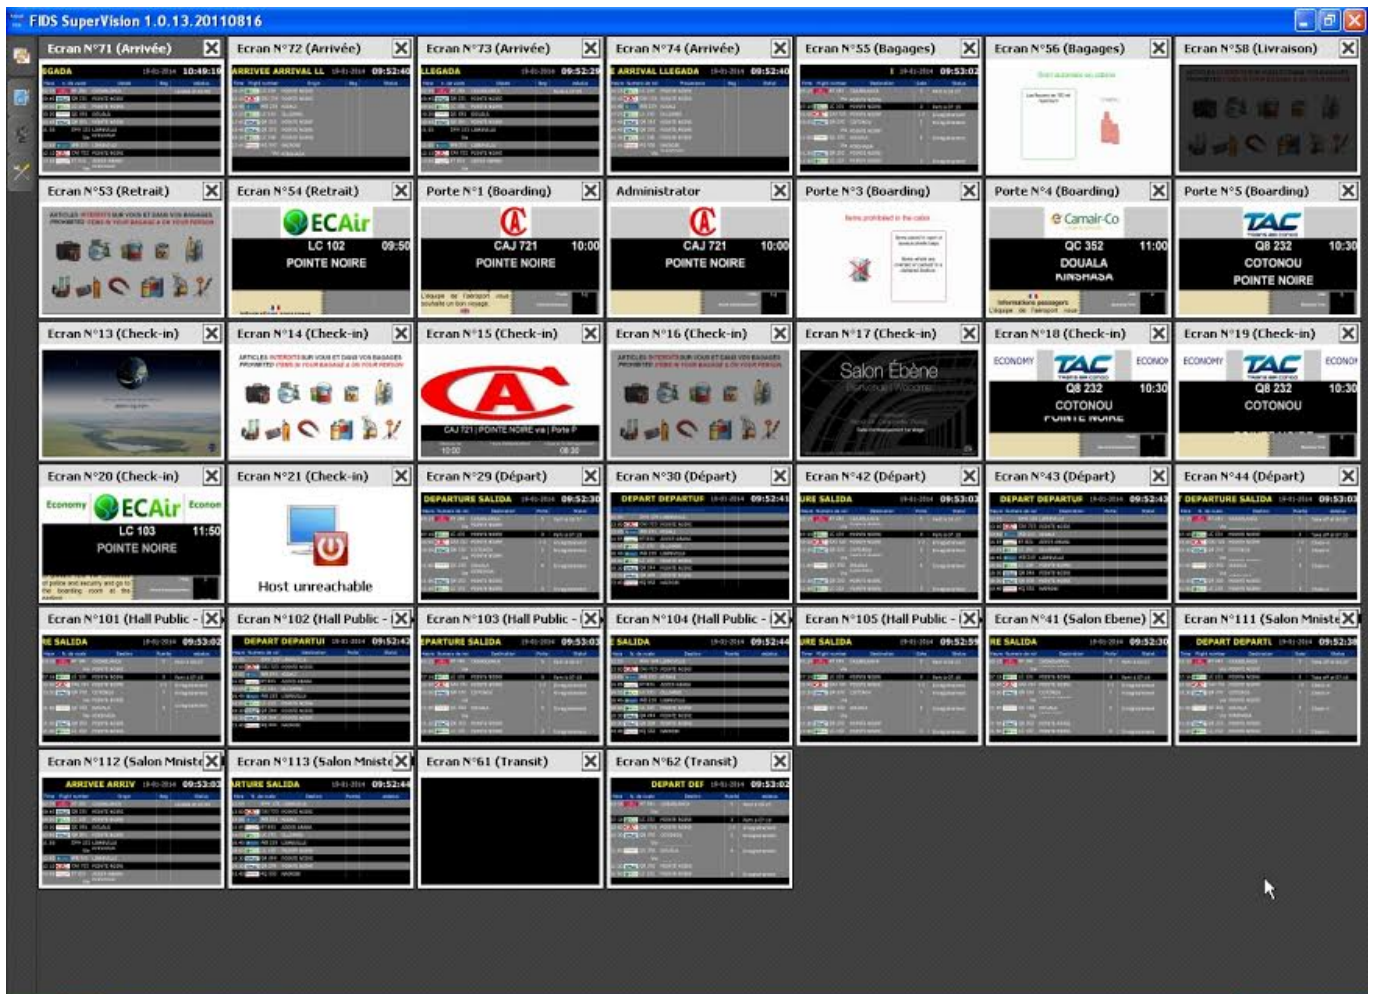

SuperVision - Surveillance et contrôle de tous les ordinateurs du réseau opérant avec les logiciels Airport Manager

Edge Airport France

Table des matières

EAF_PUB_SuperVision_201705-001_PlaqTechFR

Edge Airport France

L'application **SuperVision** permet de visualiser en temps réel ce qui est diffusé aussi bien sur les écrans que sur les PC monitorés par l'outil.

SuperVision - Surveillance et contrôle de tous les ordinateurs du réseau opérant avec les logiciels Airport Manager

Cette application, unique en son genre, permet un contrôle total des écrans SOC SAMSUNG

(compatible plateforme SSSP 1 à 3). L'outil permet non seulement de prendre le contrôle de chaque

EAF_PUB_SuperVision_201705-001_PlaqTechF

- R1. arrêt / marche ;
2. redémarrage ;
3. indication En ligne ou non ;
4. visualisation temps réel ;
5. indication d'utilisation du CPU et de la RAM ;
6. programmation Arrêt / Marche * ;
7. fonction télécommande écran * ;
8. ligne de commande . * **Uniquement sur technologie SOC Samsung** Uniquement sur Player Windows