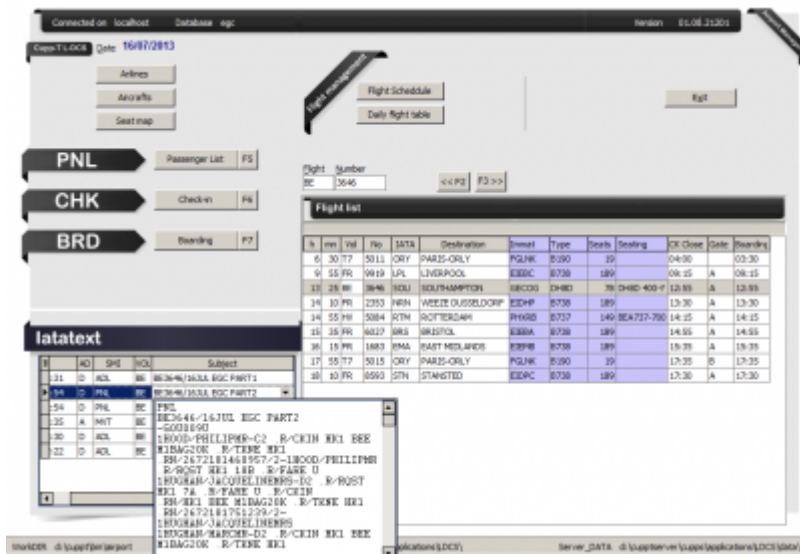

Plans cabines

L'outil graphique permet de créer facilement des plans cabines :

- gestion de 2 ponts (principal et supérieur (B747 ou A380)) ;
- multi-classes de passagers ;
- positionnement des issues de secours ;
- blocage de sièges ;
- gestion des zones.