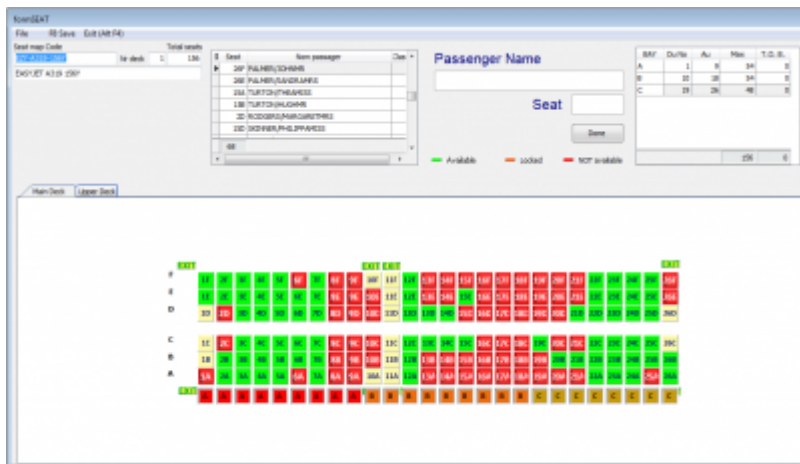

L-DCS - Local Departure Control System

Edge Airport France

Table des matières

| | |
|--|--|
| L-DCS - Local Departure Control System | |
| Description | |
| LDCS - Ecran principal | |
| Plans cabines | |
| PNL - Intégration des listes de passagers | |
| Check-in | |
| Sélection automatique du vol | |
| Boarding | |
| Weight & balance | |
| Loadsheet | |
| Edge Airport France | |

L-DCS - Local Departure Control System

IATA / CUPPS compliant

Fonctionnalités :

- intégration des messages IATA , PNL, ADL ... ;
- gestion graphique des plans cabines ;
- traçabilité des passagers (PAXTracer) ;
- APIS et EBorders ;
- génération et envoi des messages opérationnels PFS, LDM, FTL, ETL ... ;
- réconciliation des bagages ;
- Weight & Balance ;
- génération des loadsheets.

- MS Lecteurs de passeport (Optical Character Reader) ;
- OC : Lecteurs de cartes magnétiques (Magnetic Swipe Reader) ;
- BC : Lecteurs de code-barres ;
- BP : Imprimantes cartes d'accès à bord (CAB) ;
- BT : Imprimantes étiquettes bagages (TAG) ;
- BG : Lecteurs de cartes d'embarquement (BGR) ;
- PR : Imprimantes documents de vols.

LDCS - Ecran principal

Messages IATA de chaque vol

Liste des vols du jour

Plans cabines

L'outil graphique permet de créer facilement des plans cabines :

- gestion de 2 ponts (principal et supérieur (B747 ou A380)) ;
- multi-classes de passagers ;
- positionnement des issues de secours ;
- blocage de sièges ;
- gestion des zones.