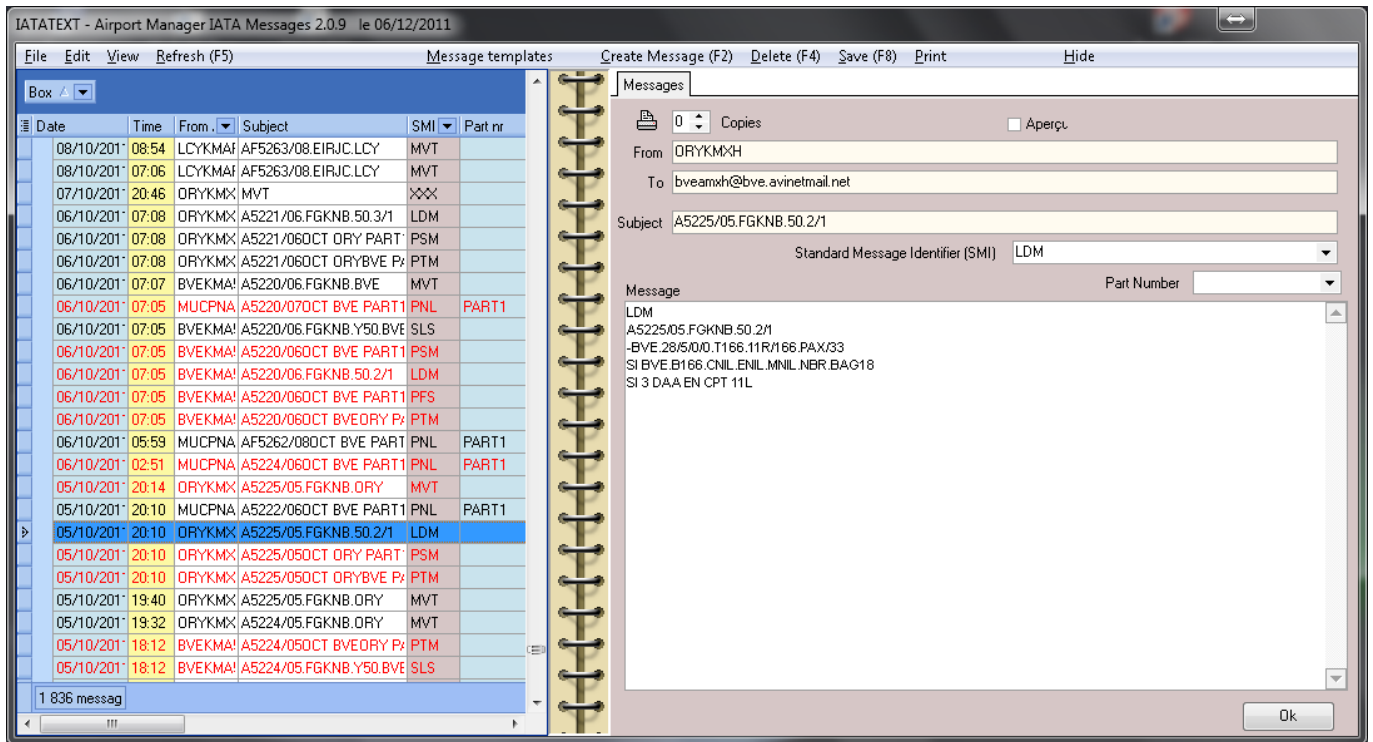

From:

<http://edgeairport.alwaysdata.net/wiki/> - **Documentation Embross (ex Edge Airport)**

Permanent link:

<http://edgeairport.alwaysdata.net/wiki/doku.php?id=solutions:iatatext1&rev=1496308947>

Last update: **01/06/2017 11:22**