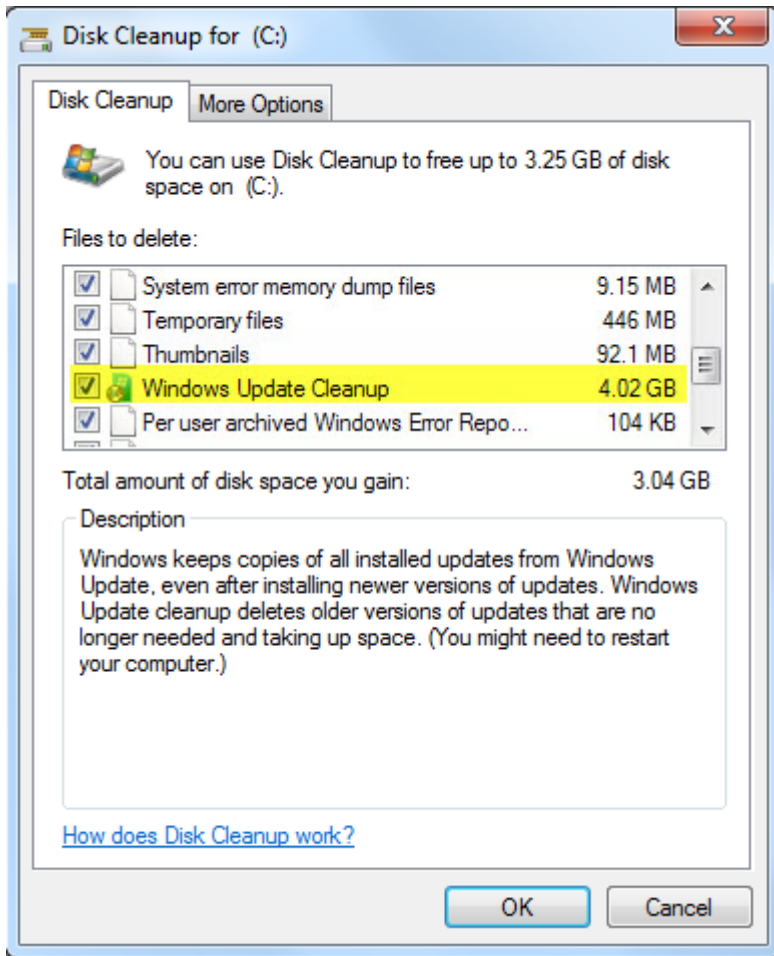

Reduire_la_taille_du_dossier_WinSxS_sur_Windows7

[Version originale](#)

Réduire la taille du dossier WinSxS sur Windows 7

Microsoft a sorti un patch KB2852386 permettant de supprimer des mises à jour obsolètes avec l'outil Nettoyage de disque. La mise à jour KB2852386 ajoute l'option Nettoyage de Windows Update à l'outil cleanmgr qui fera un grand ménage dans le dossier WinSxS.

[Télécharger le correctif KB2852386](#)

En fait, à chaque fois que Windows Update s'effectue sur votre ordinateur il met à jour des fichiers systèmes. Mais ce processus garde toujours en copie les versions originales des fichiers et les fichiers à jour dans votre dossier WinSxS. Pourquoi ? Tout simplement parce qu'une mise à jour peut provoquer un problème sur votre ordinateur donc ainsi vous avez la possibilité de revenir aux versions précédentes des fichiers. Par conséquent, après avoir exécuté l'Assistant Nettoyage de disque, vous serez incapable de revenir à une mise à jour antérieure.

Nettoyer le dossier WinSxS de Windows 7

Accéder à l'outil de nettoyage à partir des propriétés du disque dur

Dans l'onglet Général, cliquer sur Nettoyage de disque > Puis cliquer sur Nettoyer les fichiers système

L'option Nettoyage de Windows Update est disponible uniquement lorsque l'Assistant Nettoyage de disque Windows détecte des mises à jour de Windows jugées inutiles pour le système.

Automatiser le nettoyage du dossier WinSxS