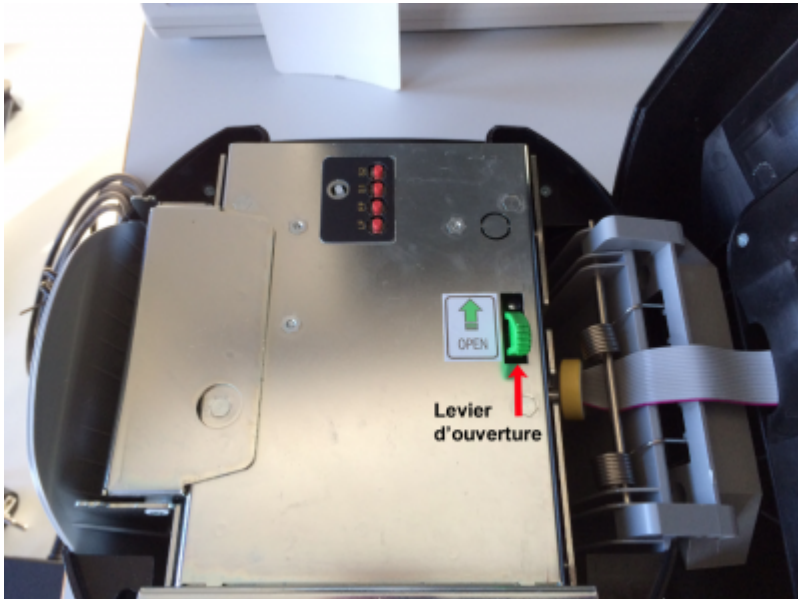

CUSTOM TK302 : Manuel d'Installation

Edge Airport France

Table des matières

CUSTOM TK302 : Manuel d'Installation	
<i>Brancher l'imprimante</i>	
<i>Charger le papier</i>	
<i>Régler le gabarit du papier</i>	
<i>Charger le papier</i>	
Edge Airport France	

CUSTOM TK302 : Manuel d'Installation

Brancher l'imprimante

- Dévisser la vis située sur le côté gauche de l'imprimante.

- Enlever le clapet de protection.

- Brancher le câble d'alimentation.
- Brancher le câble série.
- Faire passer les câbles dans l'endroit prévu à cet effet.

Charger le papier

Régler le gabarit du papier

Le couvercle supérieur de l'imprimante est aimanté.

- Ouvrir le couvercle supérieur de l'imprimante.

- Pousser le levier d'ouverture dans le sens indiqué par la flèche verte pour ouvrir le couvercle intérieur.

- Appuyer sur le levier à gauche pour déplacer les picots.
- Tout en maintenant le levier appuyé, déplacer les picots vers la droite ou la gauche en fonction de la largeur du papier.

- Refermer le couvercle intérieur.
- Refermer le couvercle supérieur.