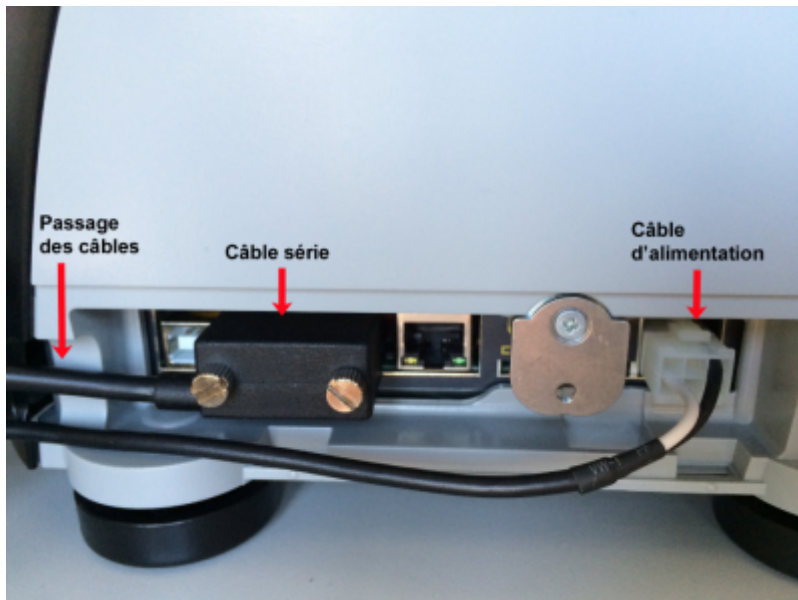

CUSTOM TK302 : Manuel d'Installation

Edge Airport France

Table des matières

CUSTOM TK302 : Manuel d'Installation	
<i>Brancher l'imprimante</i>	
<i>Charger le papier</i>	
<i>Régler le gabarit du papier</i>	
<i>Charger le papier</i>	
Edge Airport France	

CUSTOM TK302 : Manuel d'Installation

Brancher l'imprimante

- Dévisser la vis située sur le côté gauche de l'imprimante.

- Enlever le clapet de protection.

- Brancher le câble d'alimentation.
- Brancher le câble série.
- Faire passer les câbles dans l'endroit prévu à cet effet.

- Refermer le clapet.
- Relier le câble série à l'ordinateur.
- Brancher le câble secteur sur l'adaptateur puis sur le secteur.
- Appuyer sur l'interrupteur situé sur le câble d'alimentation pour mettre l'imprimante sous tension.