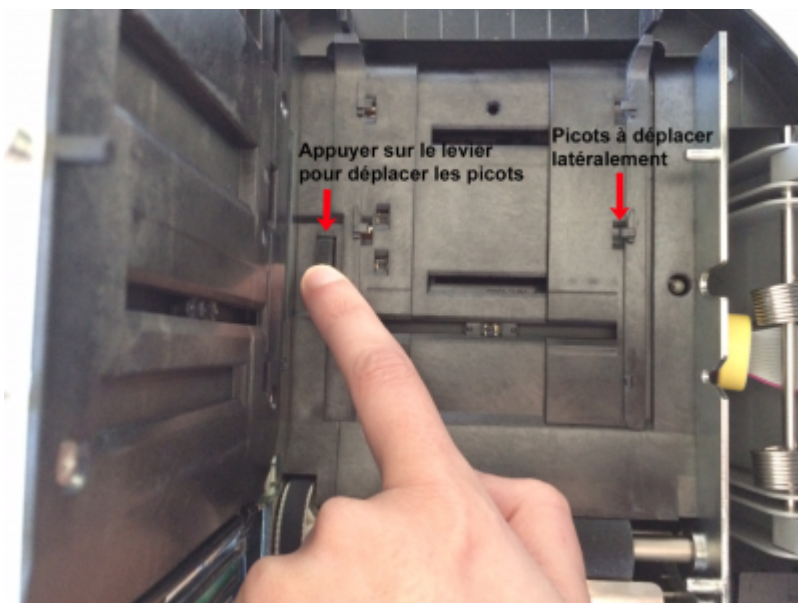

CUSTOM TK302 : Manuel d'Installation

Edge Airport France

Table des matières

CUSTOM TK302 : Manuel d'Installation	
<i>Brancher l'imprimante</i>	
<i>Charger le papier</i>	
<i>Régler le gabarit du papier</i>	
<i>Charger le papier</i>	
Edge Airport France	

Charger le papier

Régler le gabarit du papier

Le couvercle supérieur de l'imprimante est aimanté.

- Ouvrir le couvercle supérieur de l'imprimante.

- Pousser le levier d'ouverture dans le sens indiqué par la flèche verte pour ouvrir le couvercle intérieur.

- Appuyer sur le levier à gauche pour déplacer les picots.
- Tout en maintenant le levier appuyé, déplacer les picots vers la droite ou la gauche en fonction de la largeur du papier.

- Refermer le couvercle intérieur.
- Refermer le couvercle supérieur.