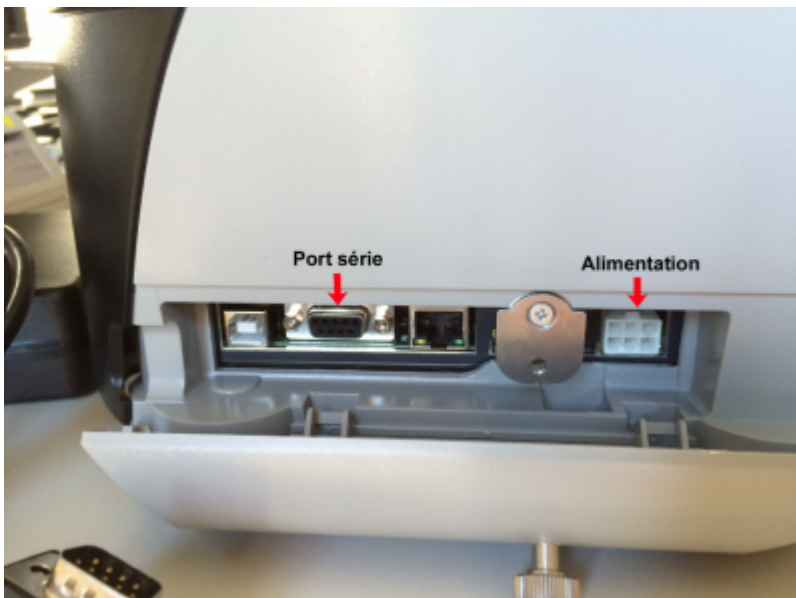

CUSTOM TK302 : Manuel d'Installation

Edge Airport France

Table des matières

CUSTOM TK302 : Manuel d'Installation	
<i>Brancher l'imprimante</i>	
<i>Charger le papier</i>	
<i>Régler le gabarit du papier</i>	
<i>Charger le papier</i>	
Edge Airport France	

CUSTOM TK302 : Manuel d'Installation

Brancher l'imprimante

- Dévisser la vis située sur le côté gauche de l'imprimante.

- Enlever le clapet de protection.

- Brancher le câble d'alimentation.
- Brancher le câble série.
- Faire passer les câbles dans l'endroit prévu à cet effet.

- Refermer le clapet.
- Relier le câble série à l'ordinateur.
- Brancher le câble secteur sur l'adaptateur puis sur le secteur.
- Appuyer sur l'interrupteur situé sur le câble d'alimentation pour mettre l'imprimante sous tension.