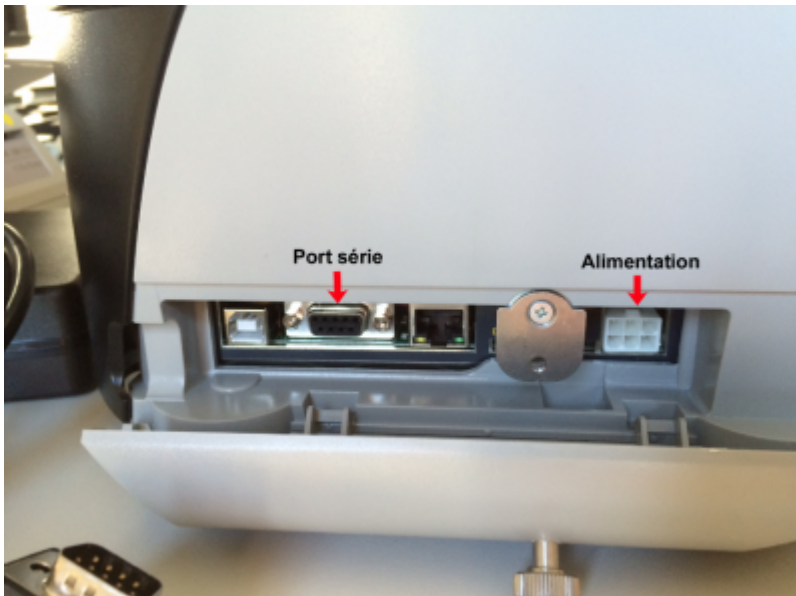

CUSTOM TK302 : Manuel d'Installation

Edge Airport France

Table des matières

CUSTOM TK302 : Manuel d'Installation	
<i>Brancher l'imprimante</i>	
<i>Charger le papier</i>	
<i>{{tk302_Image_3.png}} Régler le gabarit du papier</i>	
<i>Charger le papier</i>	
Edge Airport France	

CUSTOM TK302 : Manuel d'Installation

Brancher l'imprimante

- Dévisser la vis située sur le côté gauche de l'imprimante.

- Enlever le clapet de protection.

- Brancher le câble d'alimentation.
- Brancher le câble série.
- Faire passer les câbles dans l'endroit prévu à cet effet.

- Refermer le clapet.
- Relier le câble série à l'ordinateur.
- Brancher le câble secteur sur l'adaptateur puis sur le secteur.
- Appuyer sur l'interrupteur situé sur le câble d'alimentation pour mettre l'imprimante sous tension.