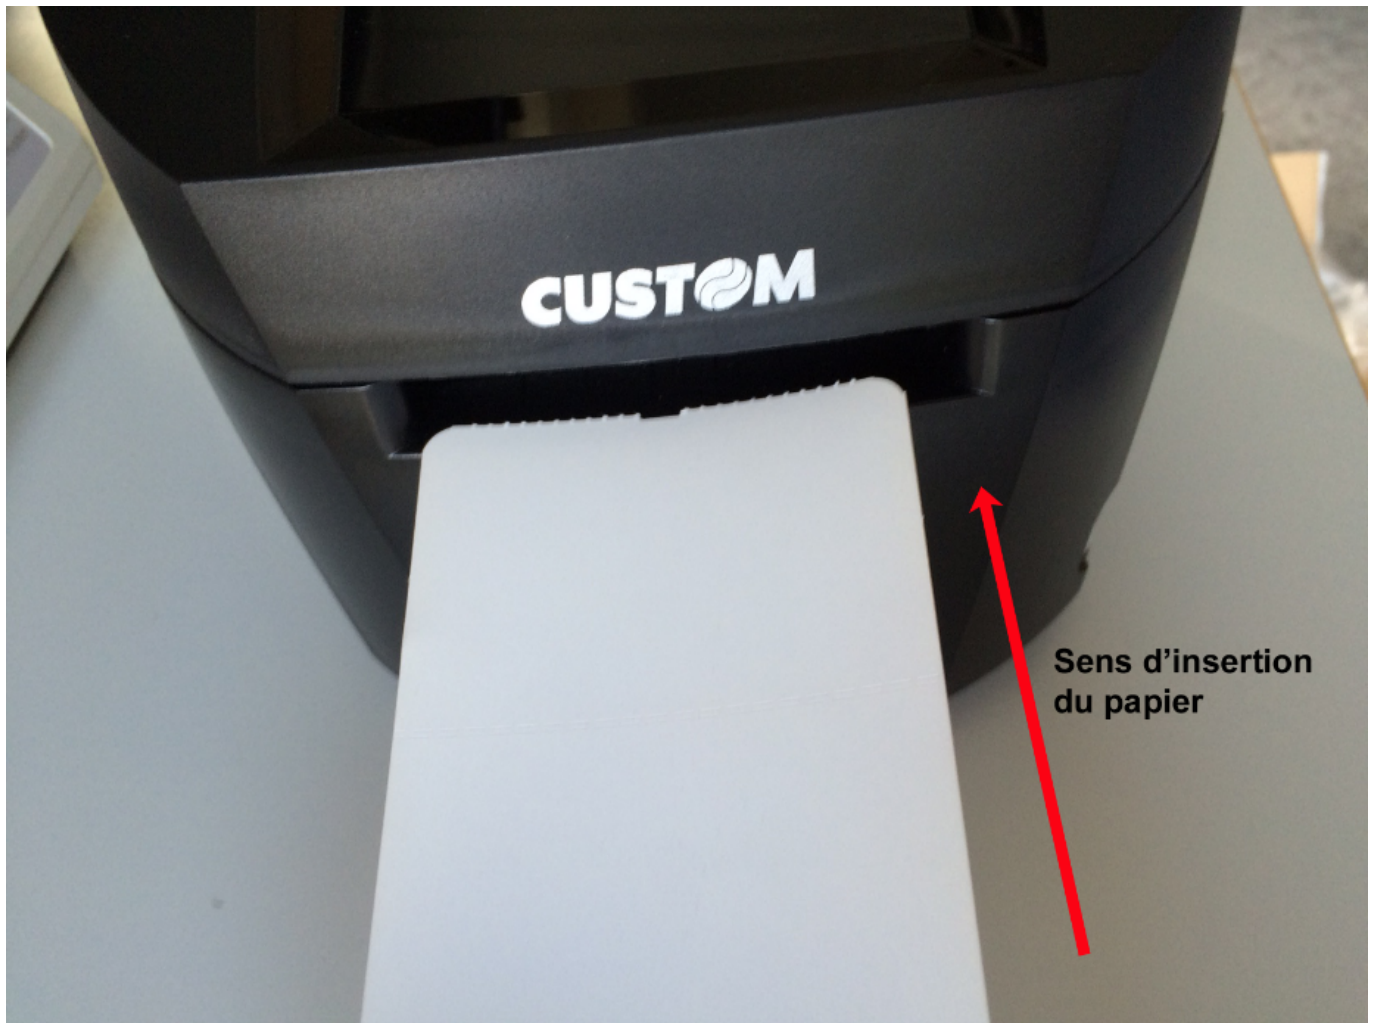

{{}}

From:
<http://edgeairport.alwaysdata.net/wiki/> - Documentation Embross (ex Edge Airport)

Permanent link:
<http://edgeairport.alwaysdata.net/wiki/doku.php?id=guides:materiels:custom:tk302&rev=1479138737>

Last update: **14/11/2016 16:52**