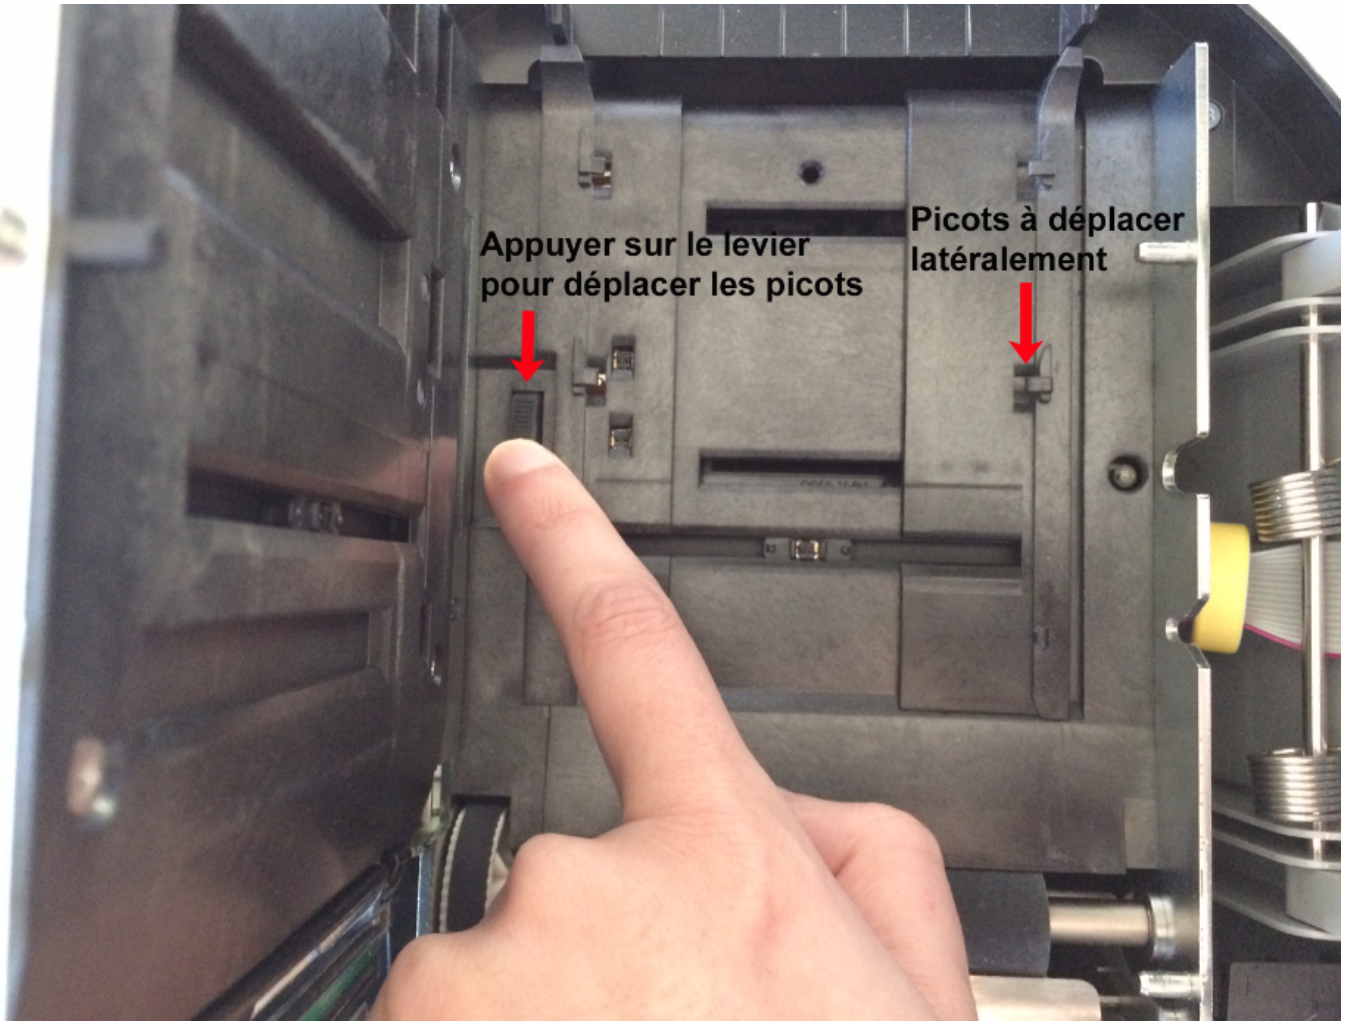

CUSTOM TK302 : Manuel d'Installation

Edge Airport France

Table des matières

CUSTOM TK302 : Manuel d'Installation	
<i>Brancher l'imprimante</i>	
<i>Charger le papier</i>	
<i>{{tk302_Image_3.png}} Régler le gabarit du papier</i>	
<i>Charger le papier</i>	
Edge Airport France	

CUSTOM TK302 : Manuel d'Installation

Brancher l'imprimante

- Dévisser la vis située sur le côté gauche de l'imprimante.

- Enlever le clapet de protection.

- Brancher le câble d'alimentation.
- Brancher le câble série.
- Faire passer les câbles dans l'endroit prévu à cet effet.

Charger le papier

{{tk302_Image_3.png}} Régler le gabarit du papier

Le couvercle supérieur de l'imprimante est aimanté.

1. Ouvrir le couvercle supérieur de l'imprimante.

1. Pousser le levier d'ouverture dans le sens indiqué par la flèche verte pour ouvrir le couvercle intérieur.

1. Appuyer sur le levier à gauche pour déplacer les picots.
2. Tout en maintenant le levier appuyé, déplacer les picots vers la droite ou la gauche en fonction de la largeur du papier.

1. Refermer le couvercle intérieur.
2. Refermer le couvercle supérieur.