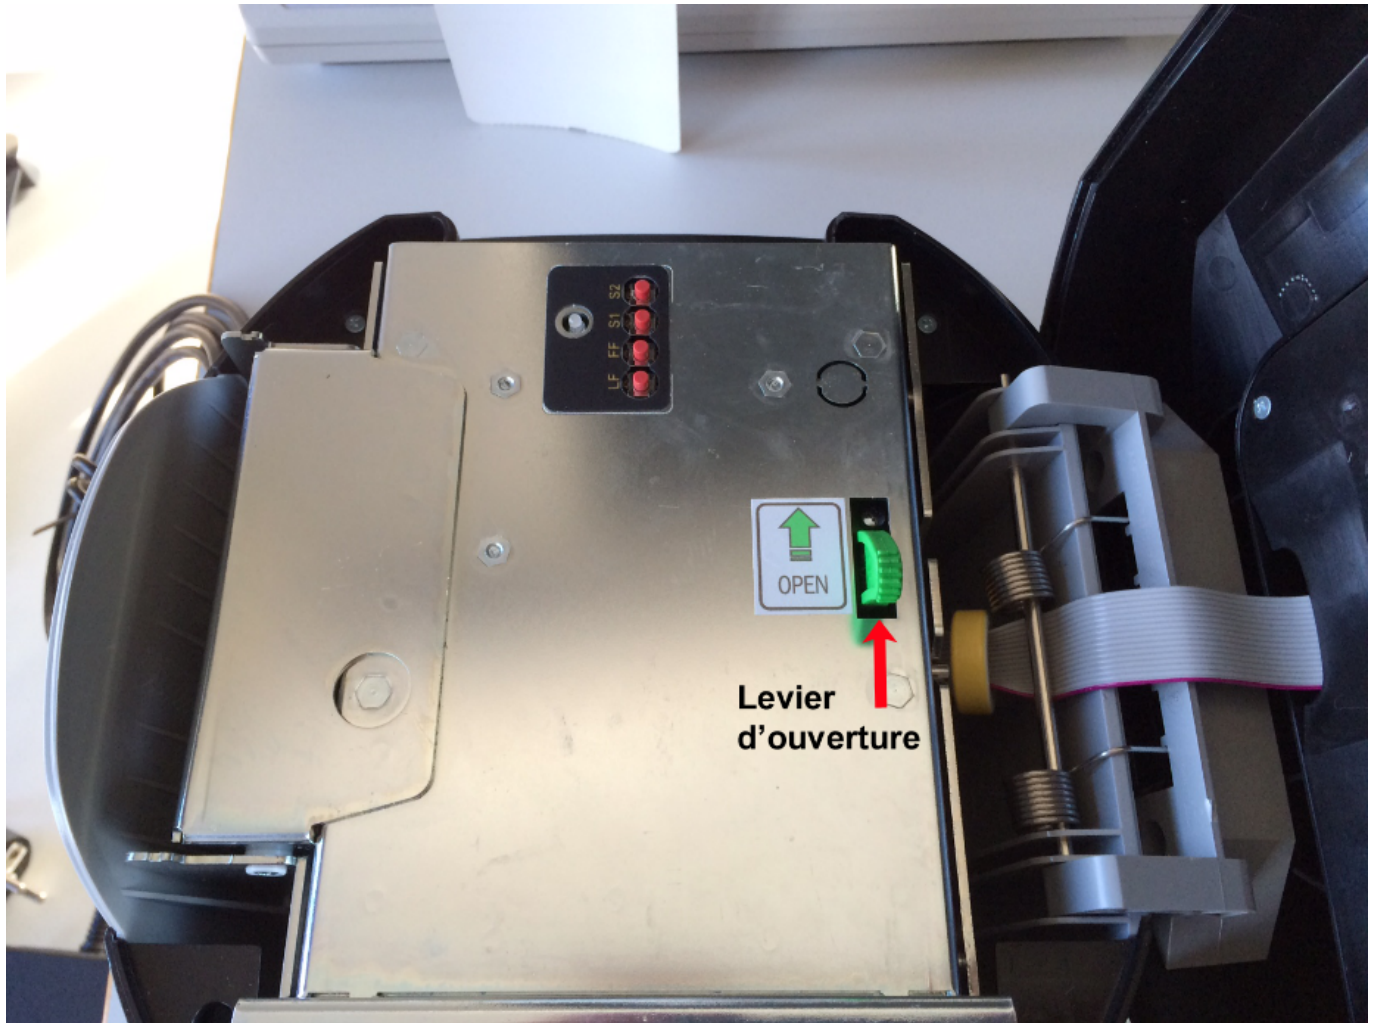

CUSTOM TK302 : Manuel d'Installation

Brancher l'imprimante

- Dévisser la vis située sur le côté gauche de l'imprimante.

- Enlever le clapet de protection.

- Brancher le câble d'alimentation.
- Brancher le câble série.
- Faire passer les câbles dans l'endroit prévu à cet effet.

- Refermer le clapet.
- Relier le câble série à l'ordinateur.
- Brancher le câble secteur sur l'adaptateur puis sur le secteur.
- Appuyer sur l'interrupteur situé sur le câble d'alimentation pour mettre l'imprimante sous tension.

Charger le papier

{{tk302_Image_3.png}} Régler le gabarit du papier

Le couvercle supérieur de l'imprimante est aimanté.

1. Ouvrir le couvercle supérieur de l'imprimante.

1. Pousser le levier d'ouverture dans le sens indiqué par la flèche verte pour ouvrir le couvercle intérieur.

1. Appuyer sur le levier à gauche pour déplacer les picots.
2. Tout en maintenant le levier appuyé, déplacer les picots vers la droite ou la gauche en fonction de la largeur du papier.

1. Refermer le couvercle intérieur.
2. Refermer le couvercle supérieur.